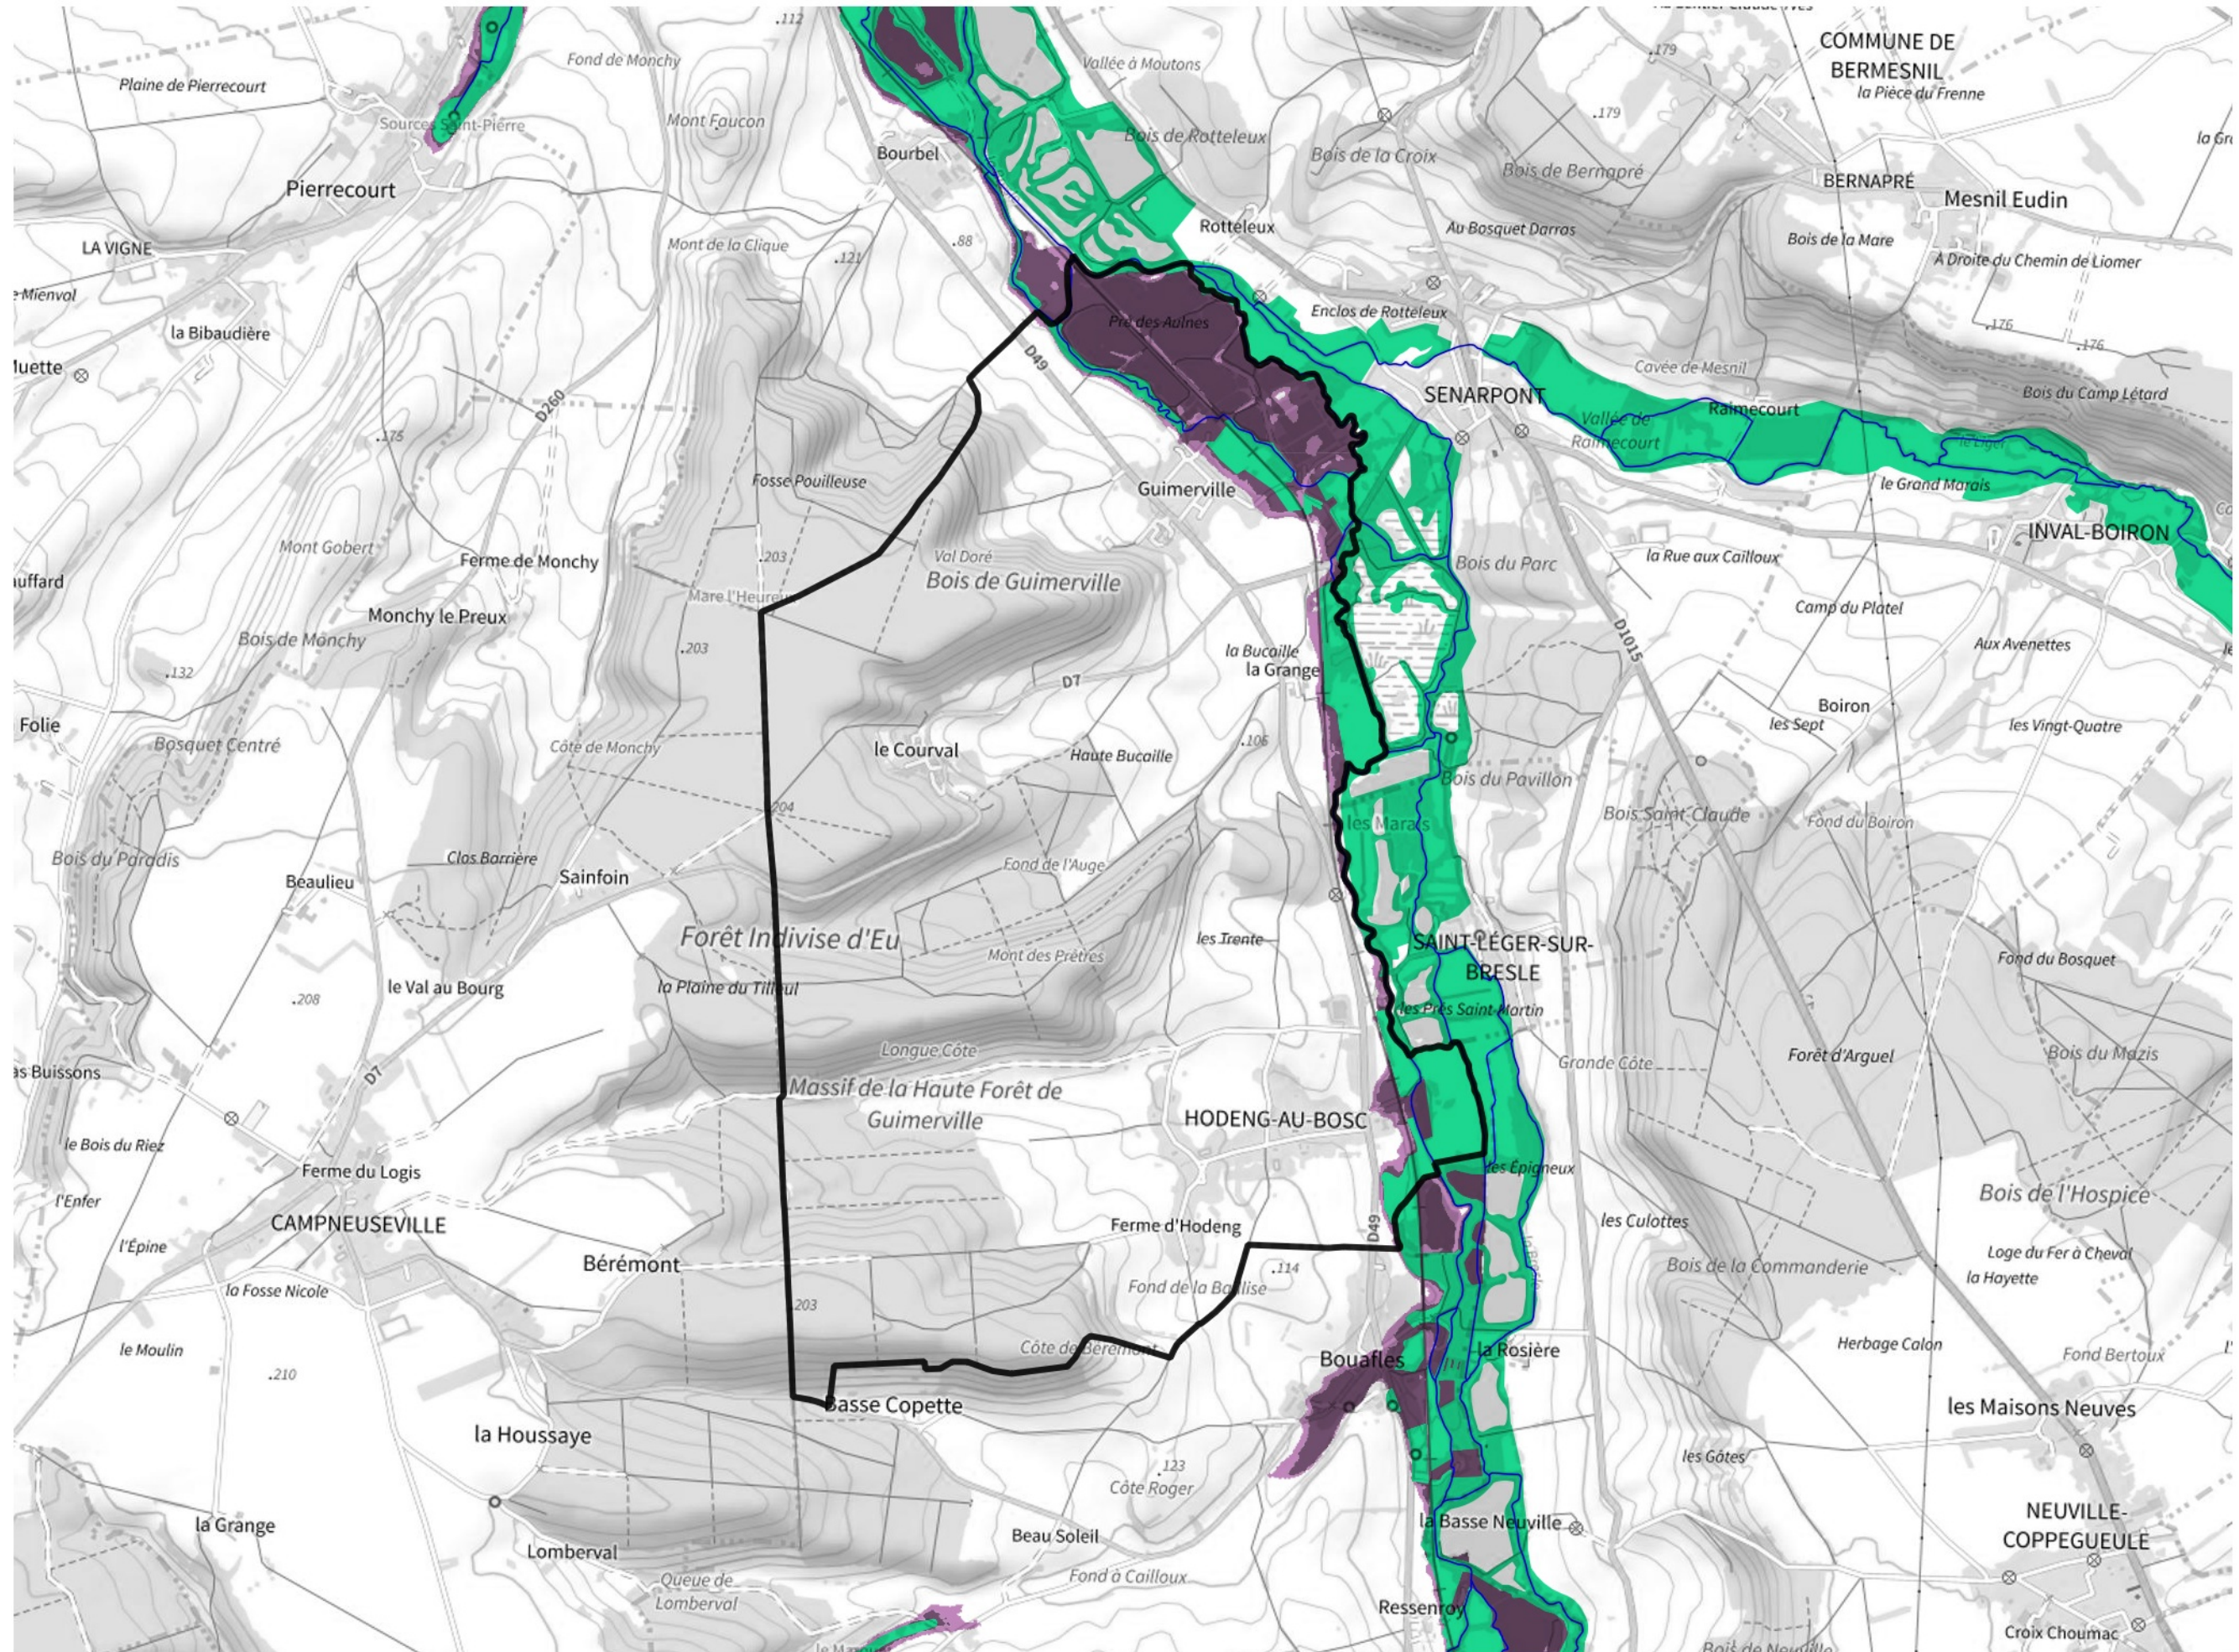

# Inventaire régional des Zones Humides (ZH) et des Milieux Prédiposés à la Présence de Zones Humides (MPPZH) Hodeng-au-Bosc (76363)

- Zones humides**
- Inventaire terrain ou réglementaire
  - Autres (Photo-interprétation, non défini)
  - Zones humides dégradées
  - Milieux fortement prédisposés à la présence de zones humides
  - Milieux faiblement prédisposés à la présence de zones humides
  - Mares, étangs, lacs
  - Cours d'eau
  - Limite communale

Cette carte représente une mise à jour sur cette commune. Elle ne doit pas être utilisée pour les communes voisines.

[Il est fortement conseillé de se reporter à la notice avant l'interprétation de cette page](#)

0 250 500 m

**Sources :**  
- IGN - Plan v2  
- IGN - AdminExpress  
- IGN - BD Topo  
- DREAL Normandie

**Production :**  
DREAL Normandie  
le 24/07/2024