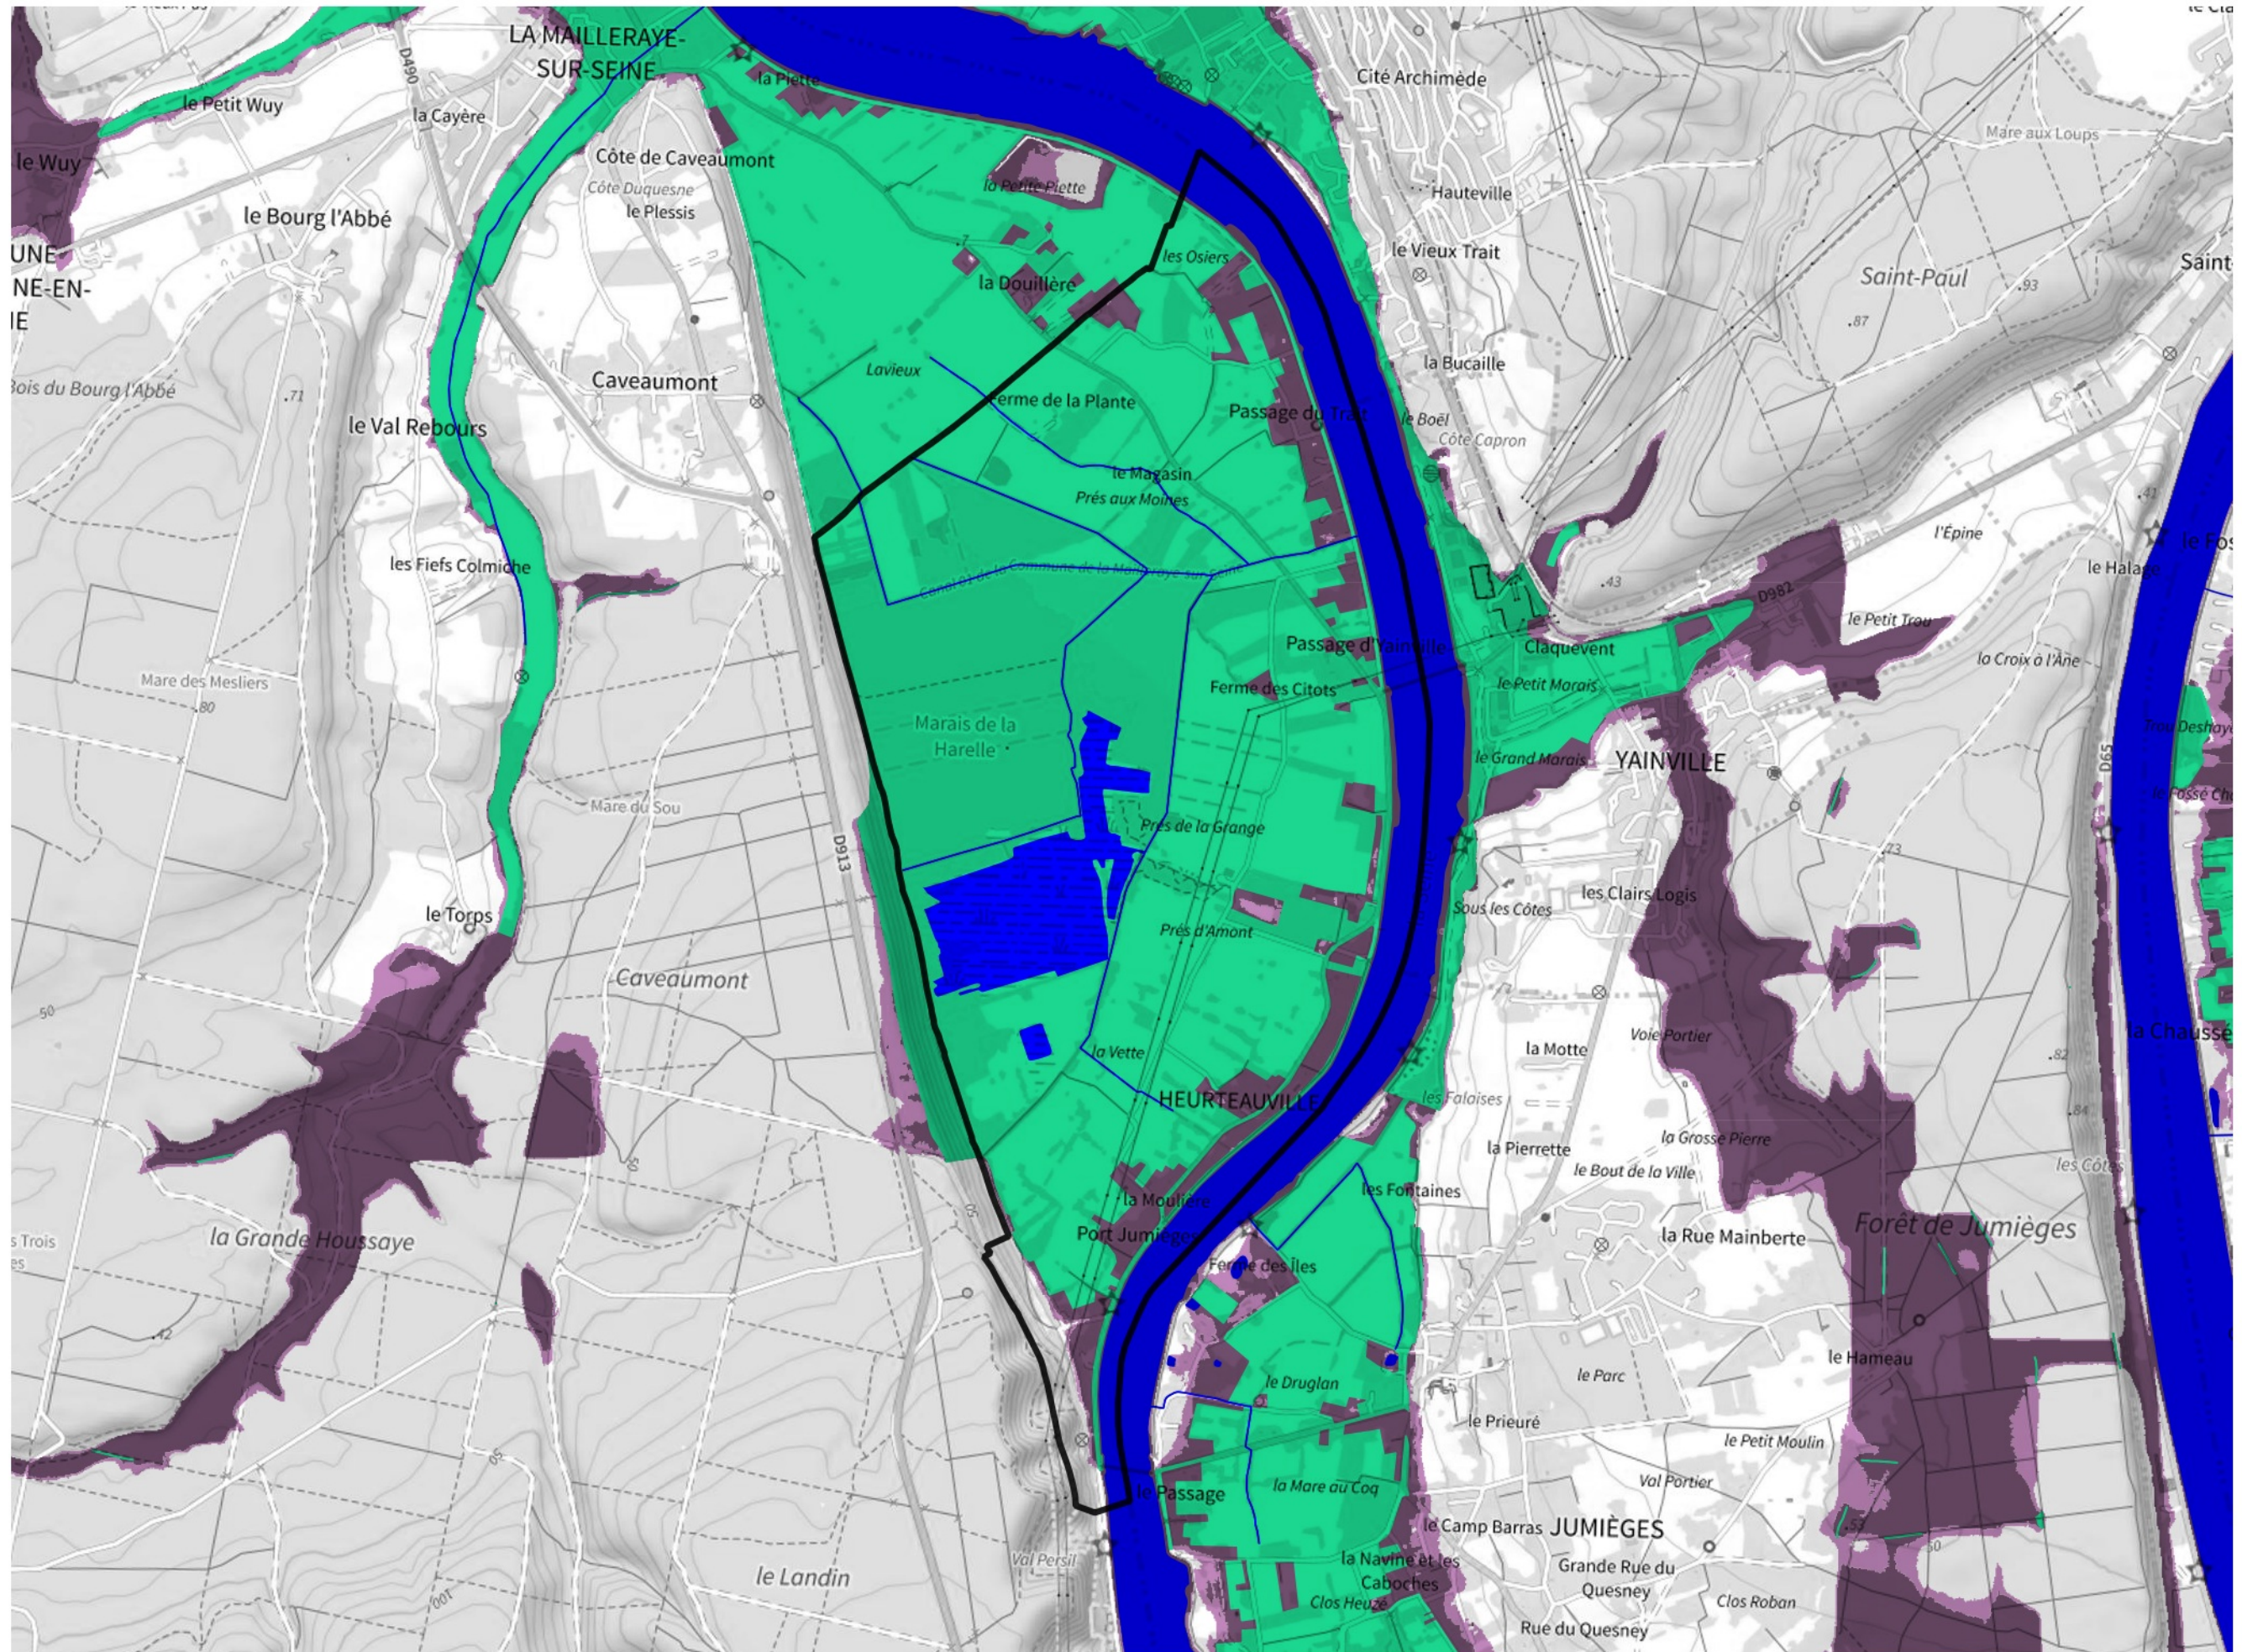

Inventaire régional des Zones Humides (ZH) et des Milieux Prédiposés à la Présence de Zones Humides (MPPZH) Heurteauville (76362)

- Zones humides**
- Inventaire terrain ou réglementaire
 - Autres (Photo-interprétation, non défini)
 - Zones humides dégradées
 - Milieux fortement prédisposés à la présence de zones humides
 - Milieux faiblement prédisposés à la présence de zones humides
 - Mares, étangs, lacs
 - Cours d'eau
 - Limite communale

Cette carte représente une mise à jour sur cette commune. Elle ne doit pas être utilisée pour les communes voisines.

[Il est fortement conseillé de se reporter à la notice avant l'interprétation de cette page](#)

0 250 500 m

Sources :
- IGN - Plan v2
- IGN - AdminExpress
- IGN - BD Topo
- DREAL Normandie

Production :
DREAL Normandie
le 24/07/2024