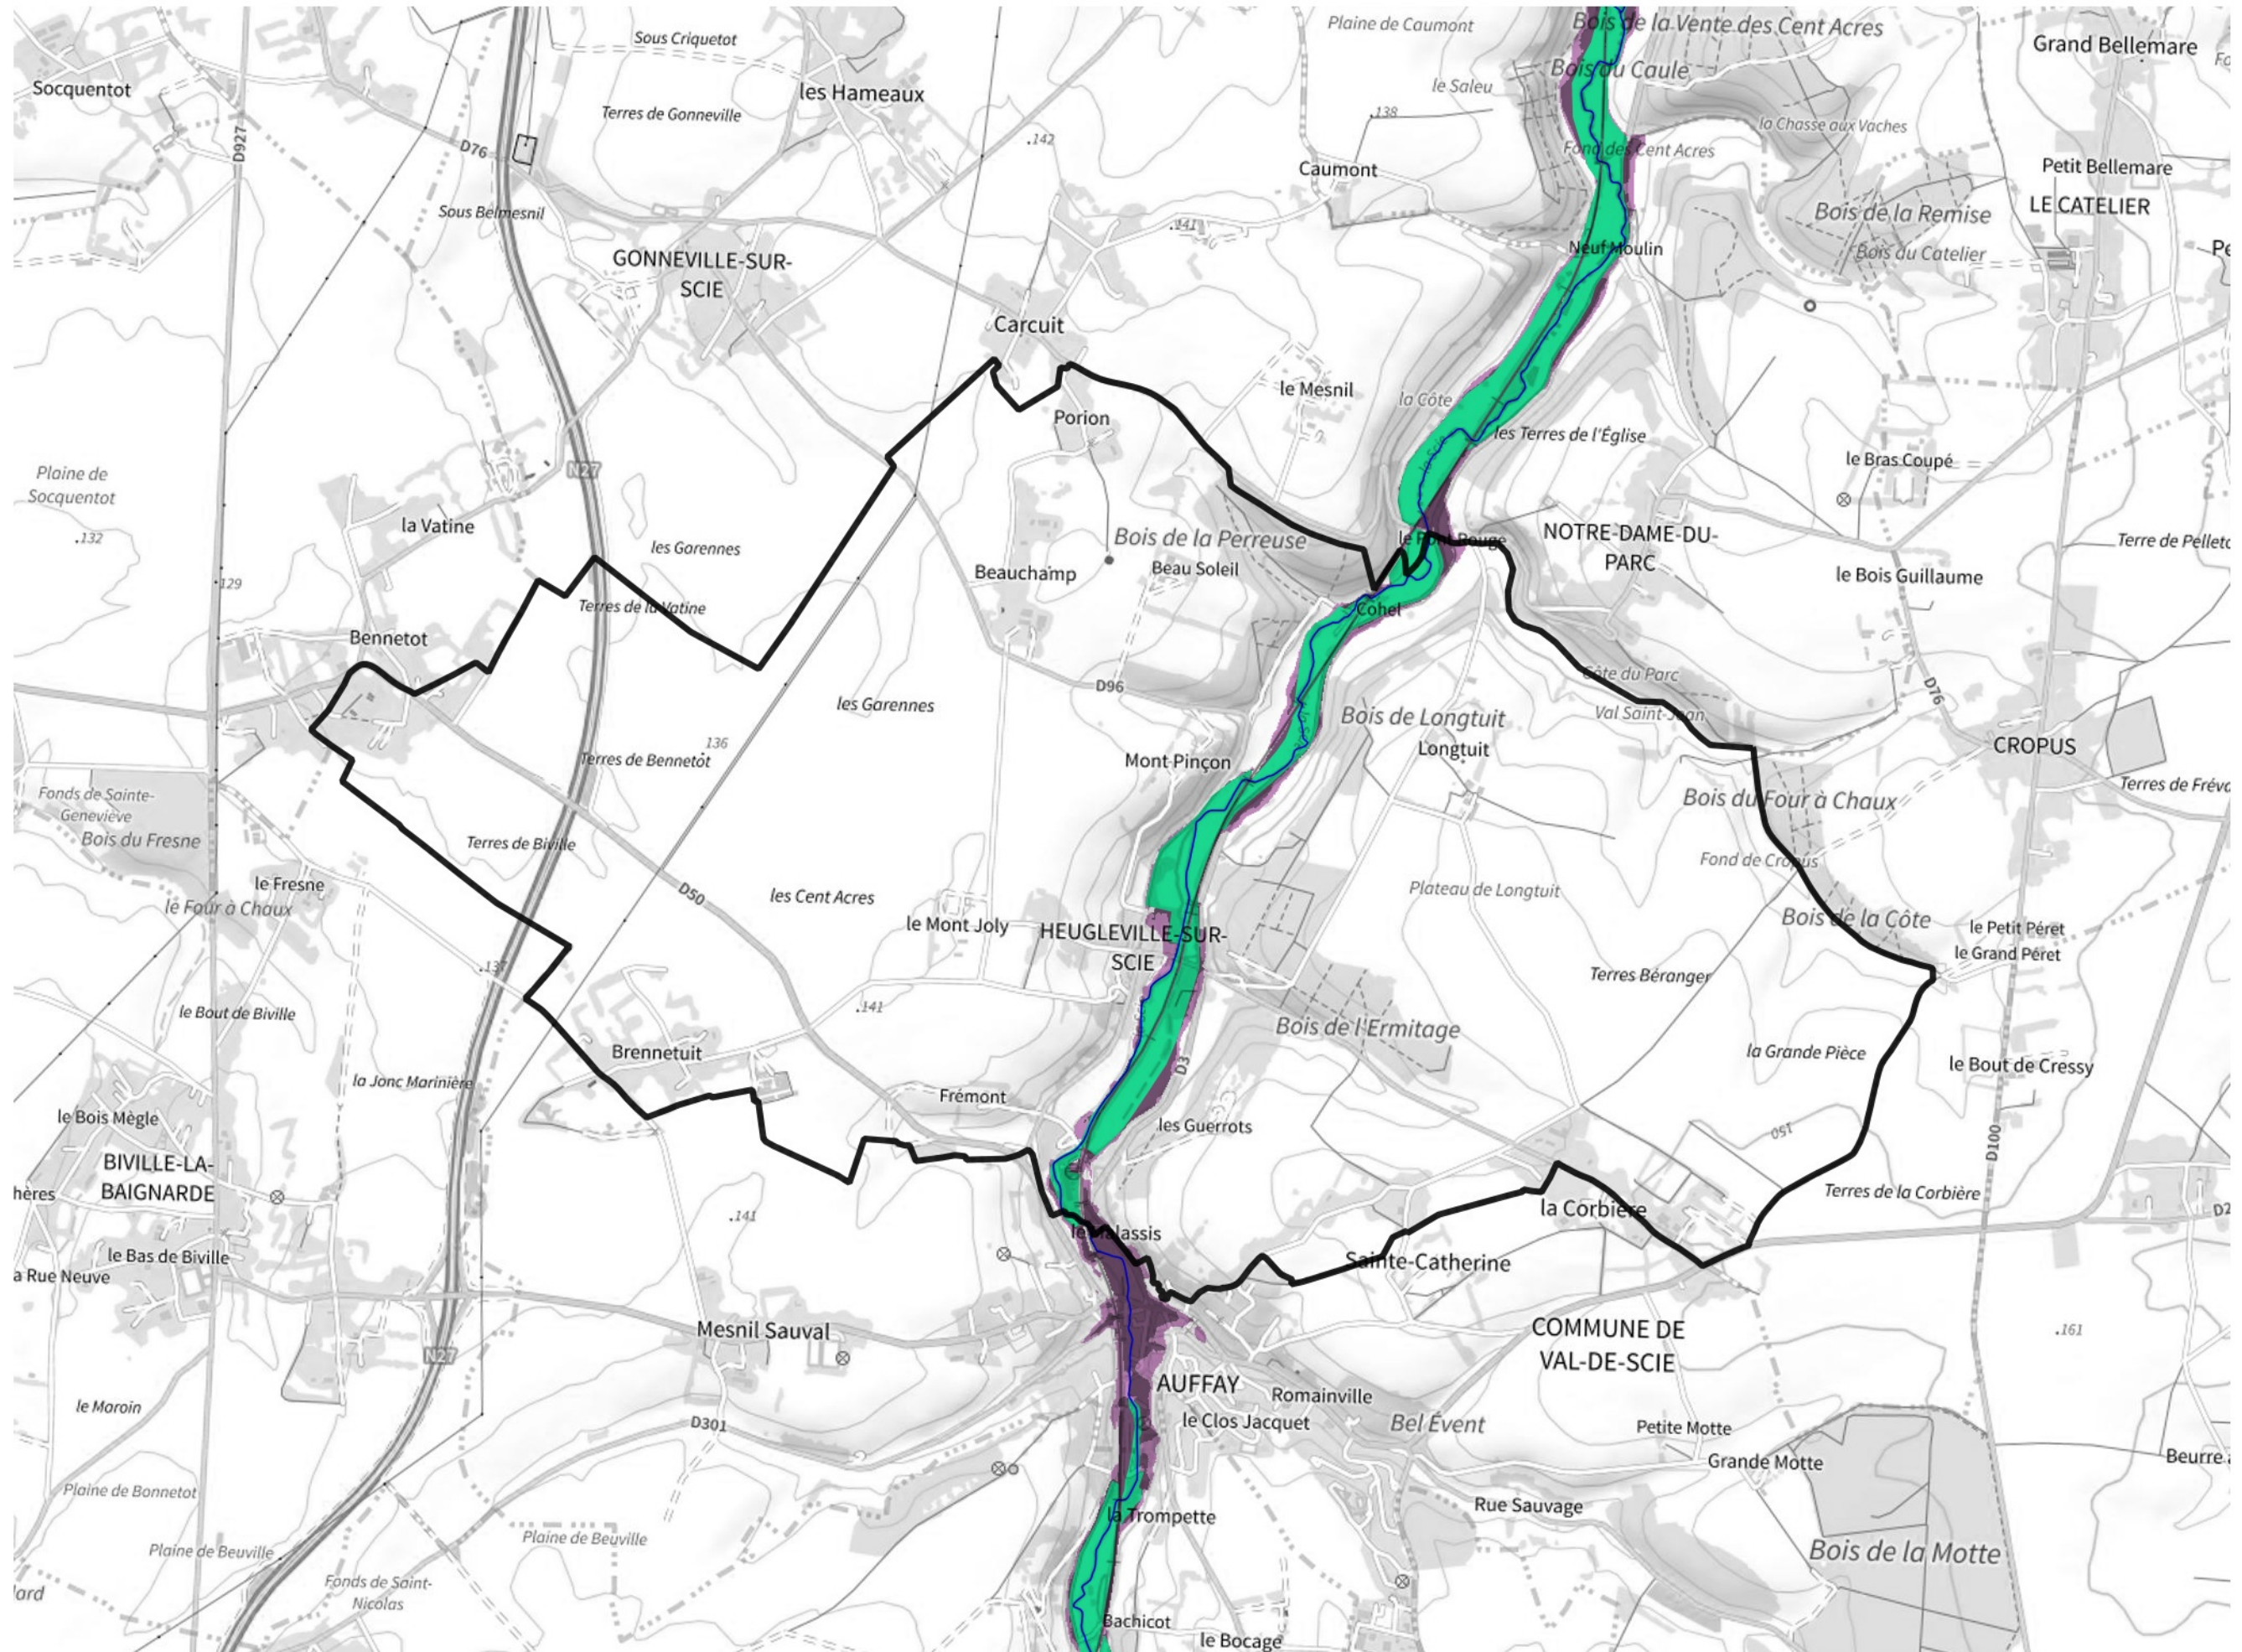

Inventaire régional des Zones Humides (ZH) et des Milieux Prédiposés à la Présence de Zones Humides (MPPZH) Heugleville-sur-Scie (76360)

- Zones humides**
- Inventaire terrain ou réglementaire
 - Autres (Photo-interprétation, non défini)
 - Zones humides dégradées
 - Milieux fortement prédisposés à la présence de zones humides
 - Milieux faiblement prédisposés à la présence de zones humides
 - Mares, étangs, lacs
 - Cours d'eau
 - Limite communale

Cette carte représente une mise à jour sur cette commune. Elle ne doit pas être utilisée pour les communes voisines.

[Il est fortement conseillé de se reporter à la notice avant l'interprétation de cette page](#)

0 250 500 m

Sources :
- IGN - Plan v2
- IGN - AdminExpress
- IGN - BD Topo
- DREAL Normandie

Production :
DREAL Normandie
le 24/07/2024