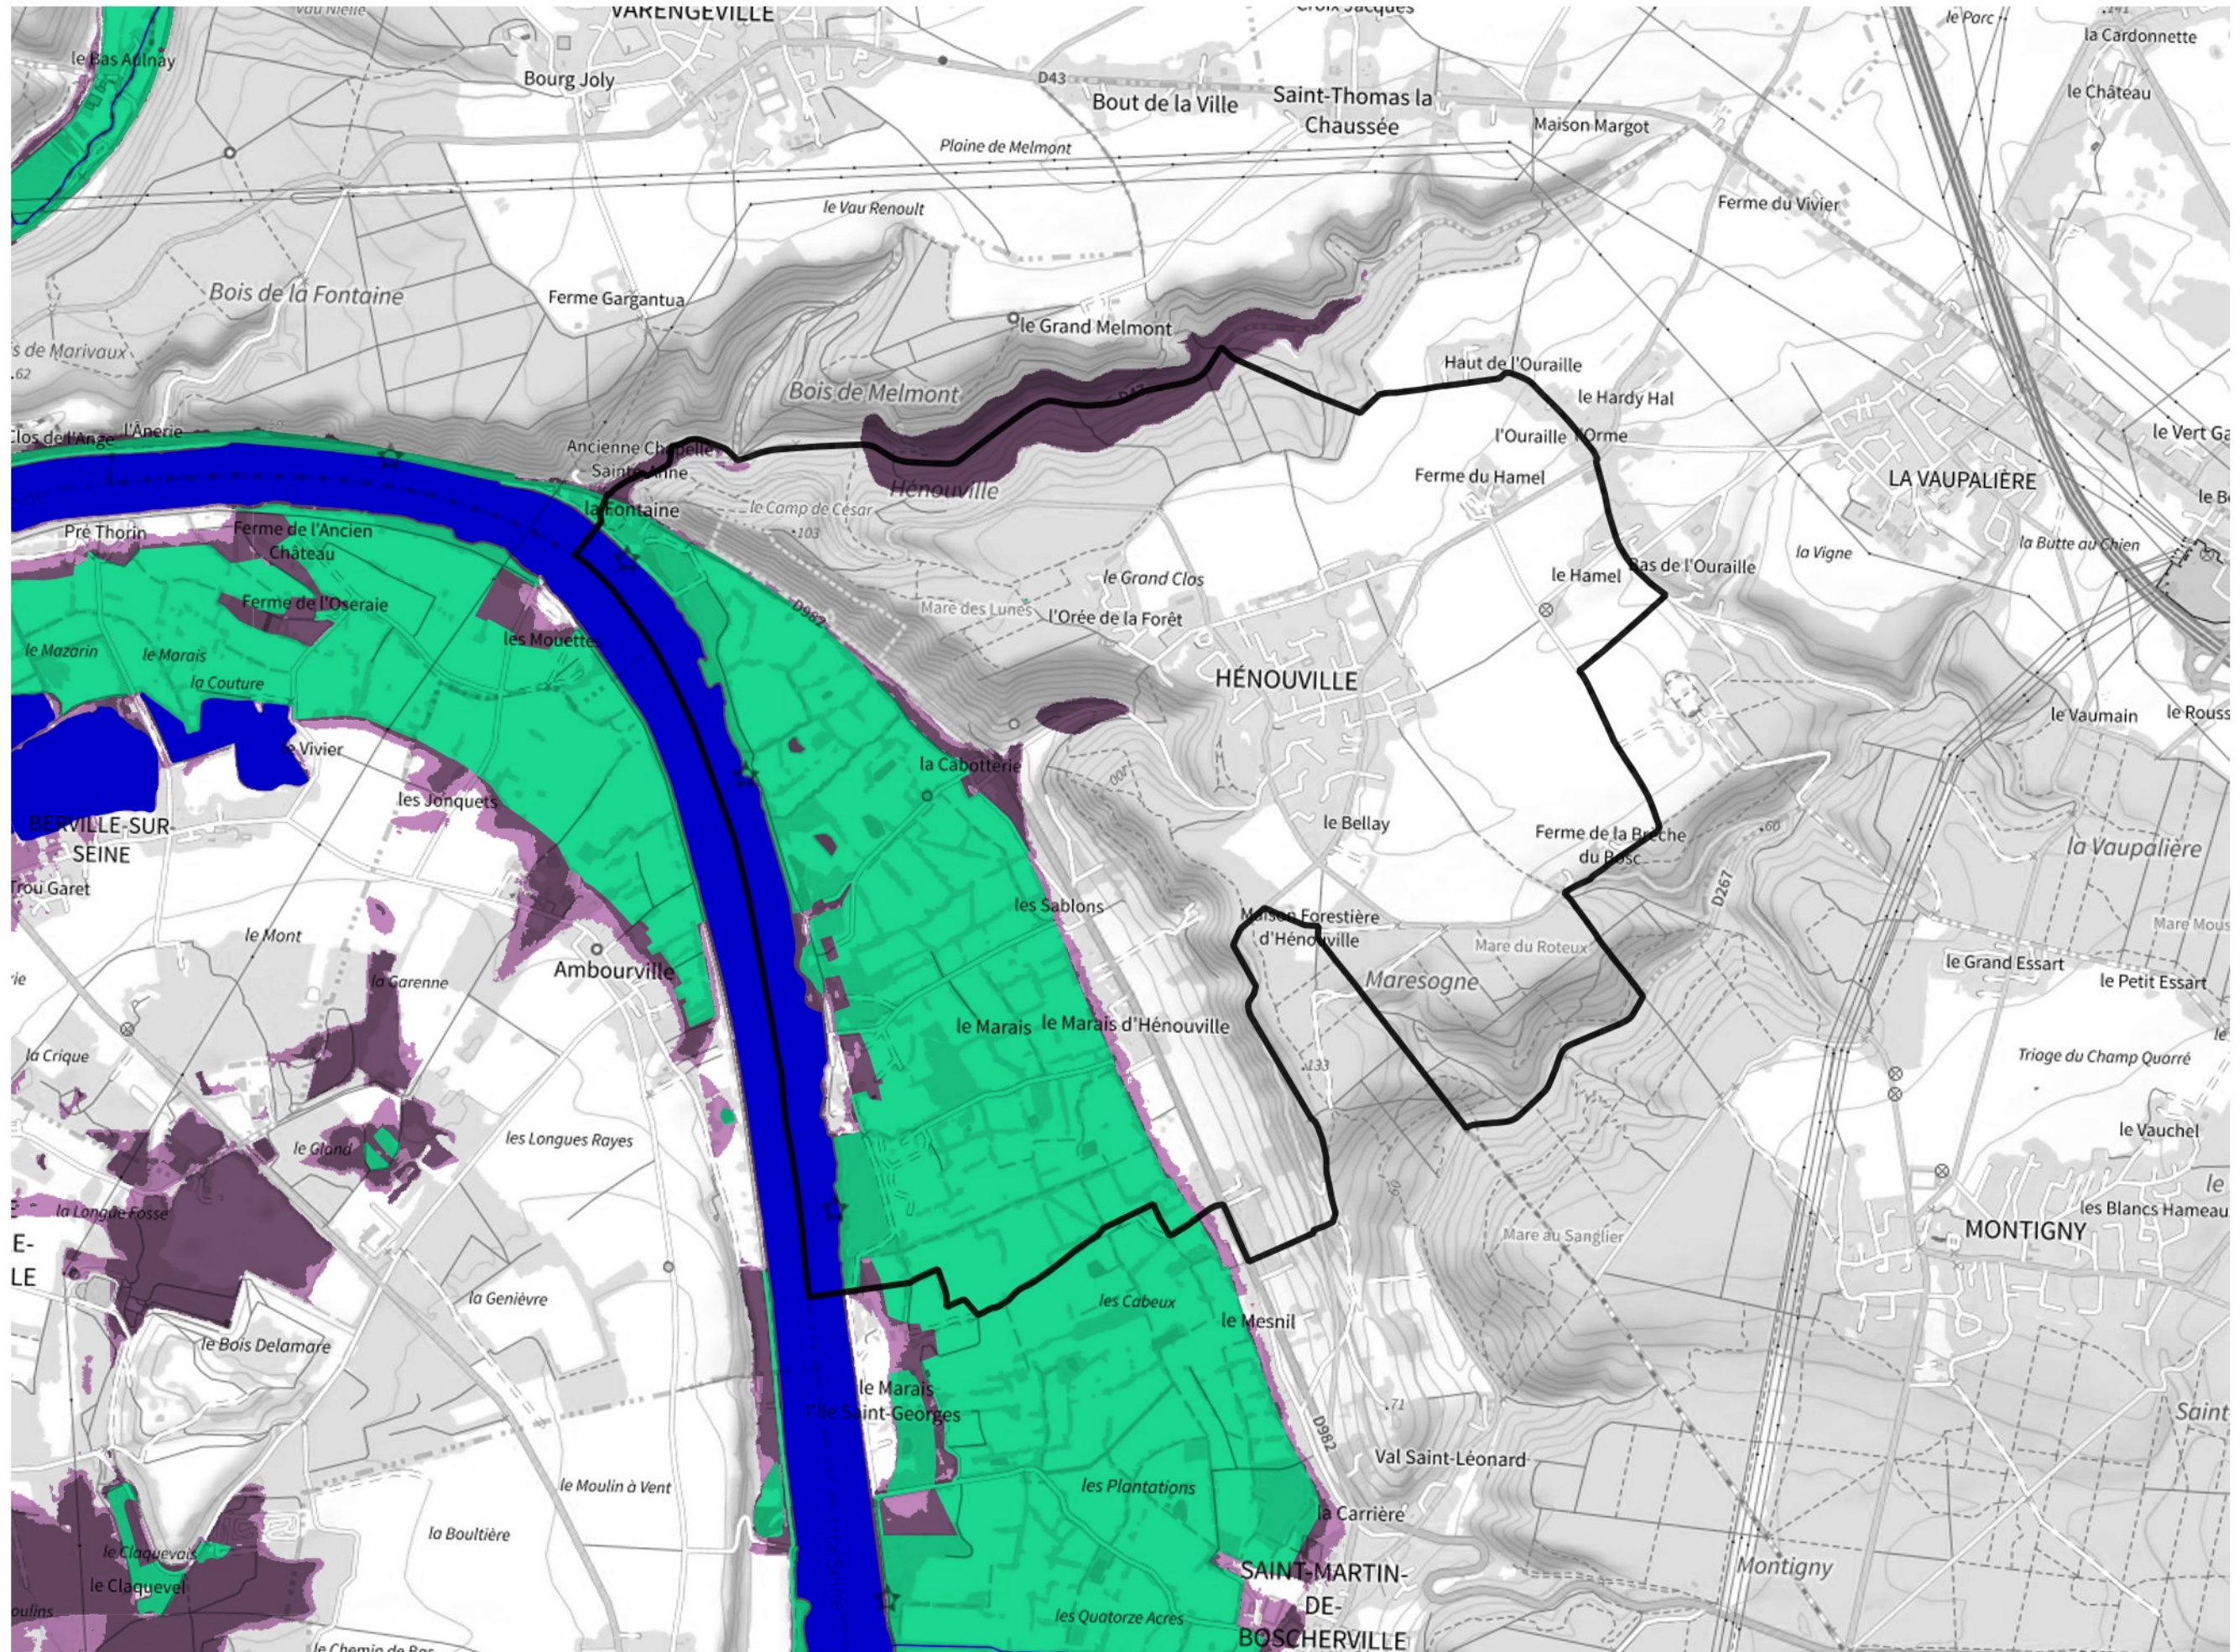

Inventaire régional des Zones Humides (ZH) et des Milieux Prédiposés à la Présence de Zones Humides (MPPZH) Hénouville (76354)

- Zones humides**
- Inventaire terrain ou réglementaire
 - Autres (Photo-interprétation, non défini)
 - Zones humides dégradées
 - Milieux fortement prédisposés à la présence de zones humides
 - Milieux faiblement prédisposés à la présence de zones humides
 - Mares, étangs, lacs
 - Cours d'eau
 - Limite communale

Cette carte représente une mise à jour sur cette commune. Elle ne doit pas être utilisée pour les communes voisines.

[Il est fortement conseillé de se reporter à la notice avant l'interprétation de cette page](#)

0 250 500 m

Sources :
- IGN - Plan v2
- IGN - AdminExpress
- IGN - BD Topo
- DREAL Normandie

Production :
DREAL Normandie
le 24/07/2024