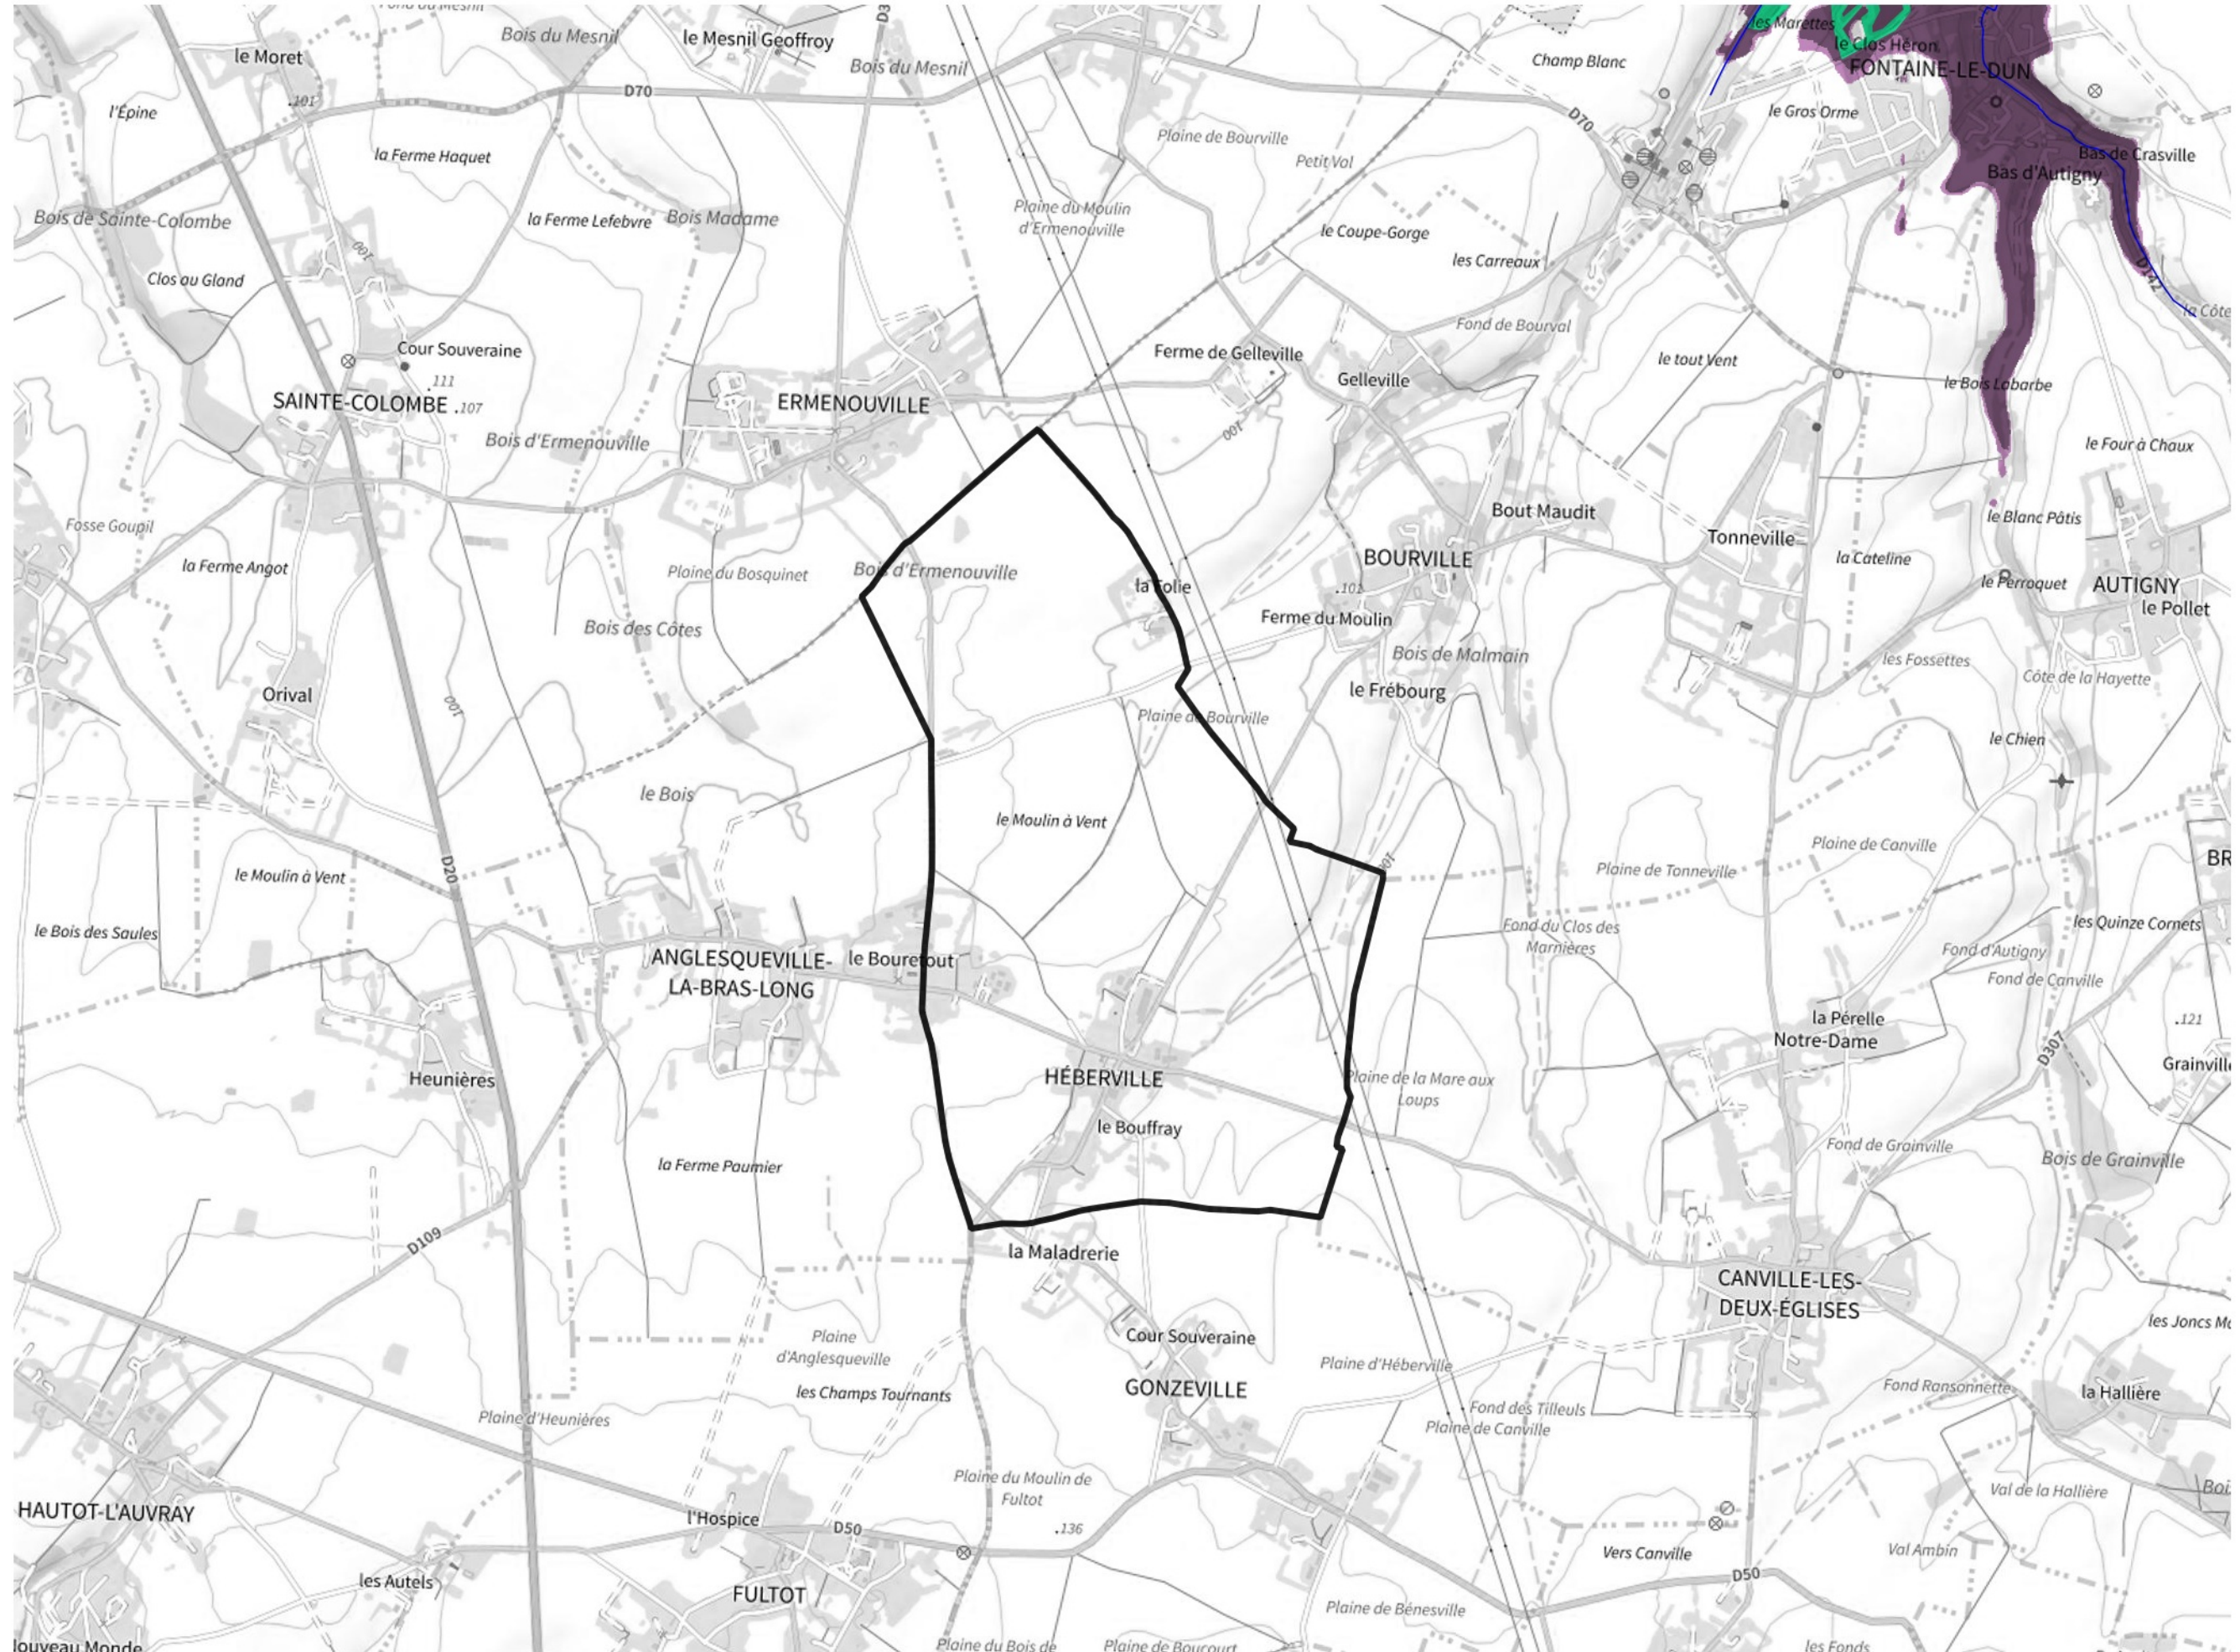

Inventaire régional des Zones Humides (ZH) et des Milieux Prédiposés à la Présence de Zones Humides (MPPZH) Héberville (76353)

- Zones humides**
- Inventaire terrain ou réglementaire
 - Autres (Photo-interprétation, non défini)
 - Zones humides dégradées
 - Milieux fortement prédisposés à la présence de zones humides
 - Milieux faiblement prédisposés à la présence de zones humides
 - Mares, étangs, lacs
 - Cours d'eau
 - Limite communale

Cette carte représente une mise à jour sur cette commune. Elle ne doit pas être utilisée pour les communes voisines.

[Il est fortement conseillé de se reporter à la notice avant l'interprétation de cette page](#)

0 250 500 m

Sources :
- IGN - Plan v2
- IGN - AdminExpress
- IGN - BD Topo
- DREAL Normandie

Production :
DREAL Normandie
le 24/07/2024