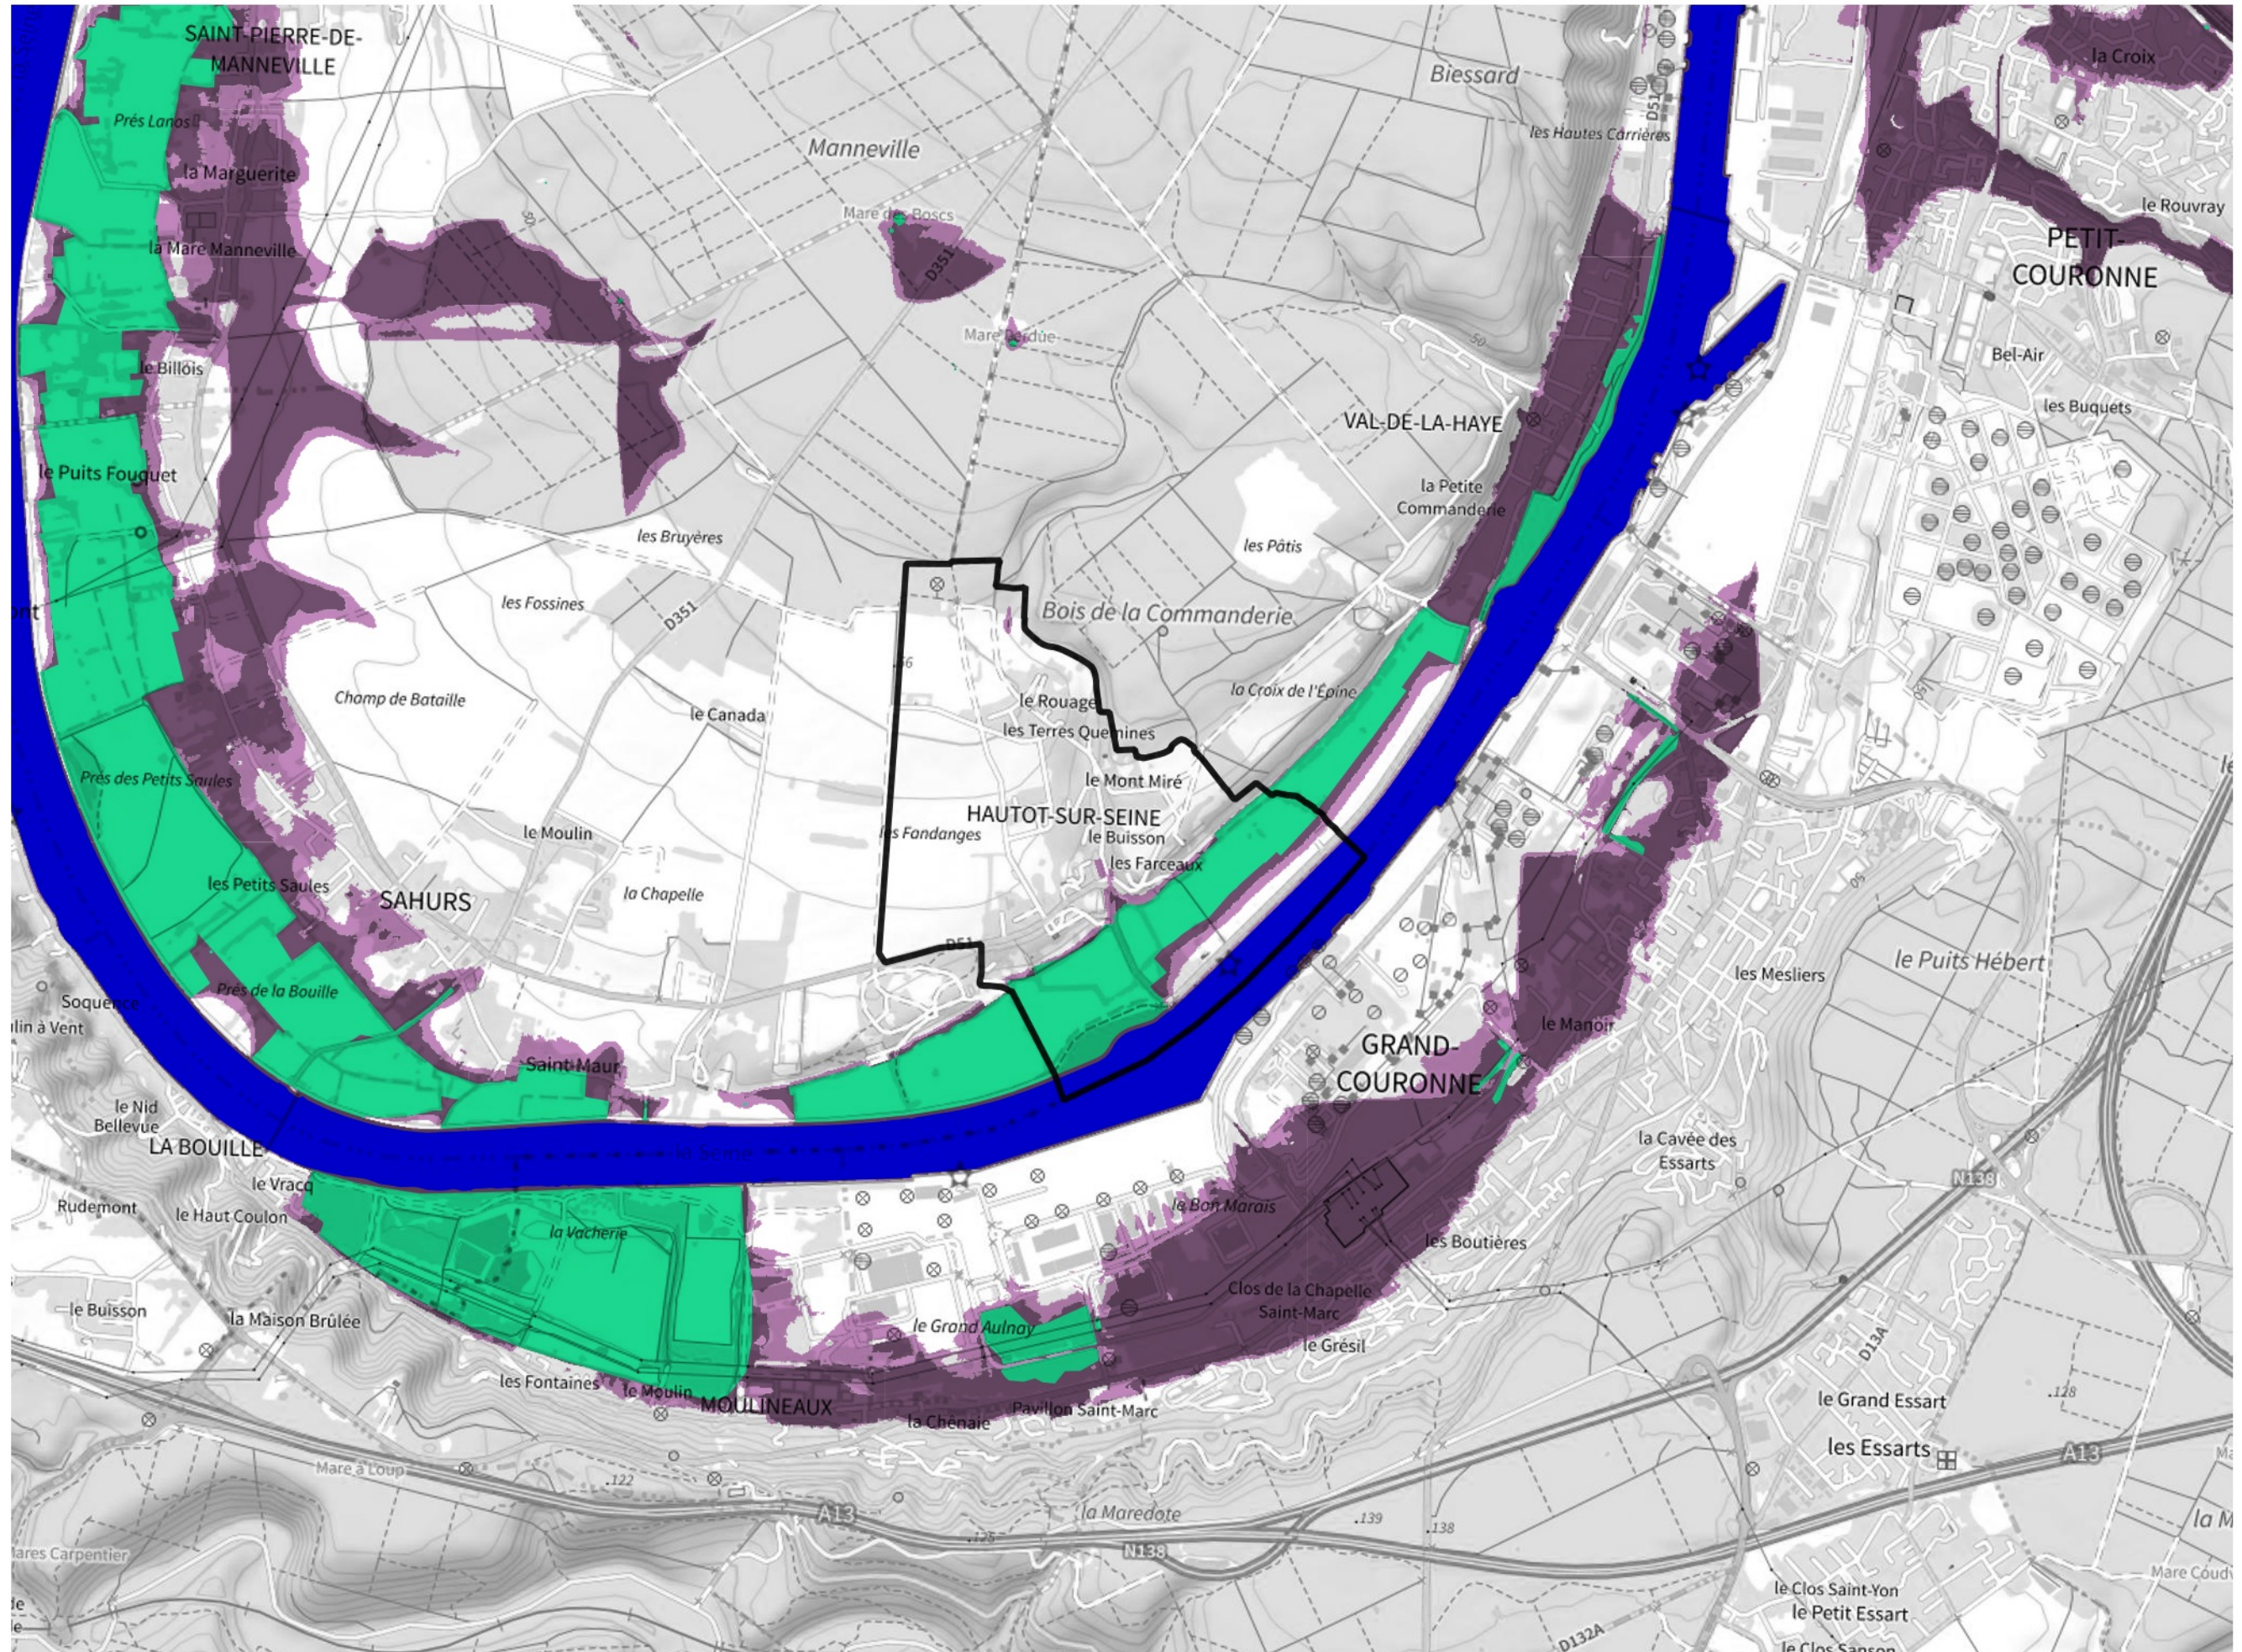

Inventaire régional des Zones Humides (ZH) et des Milieux Prédiposés à la Présence de Zones Humides (MPPZH) Hautot-sur-Seine (76350)

- Zones humides**
- Inventaire terrain ou réglementaire
 - Autres (Photo-interprétation, non défini)
 - Zones humides dégradées
 - Milieux fortement prédisposés à la présence de zones humides
 - Milieux faiblement prédisposés à la présence de zones humides
 - Mares, étangs, lacs
 - Cours d'eau
 - Limite communale

Cette carte représente une mise à jour sur cette commune. Elle ne doit pas être utilisée pour les communes voisines.

[Il est fortement conseillé de se reporter à la notice avant l'interprétation de cette page](#)

0 250 500 m

Sources :
- IGN - Plan v2
- IGN - AdminExpress
- IGN - BD Topo
- DREAL Normandie

Production :
DREAL Normandie
le 24/07/2024