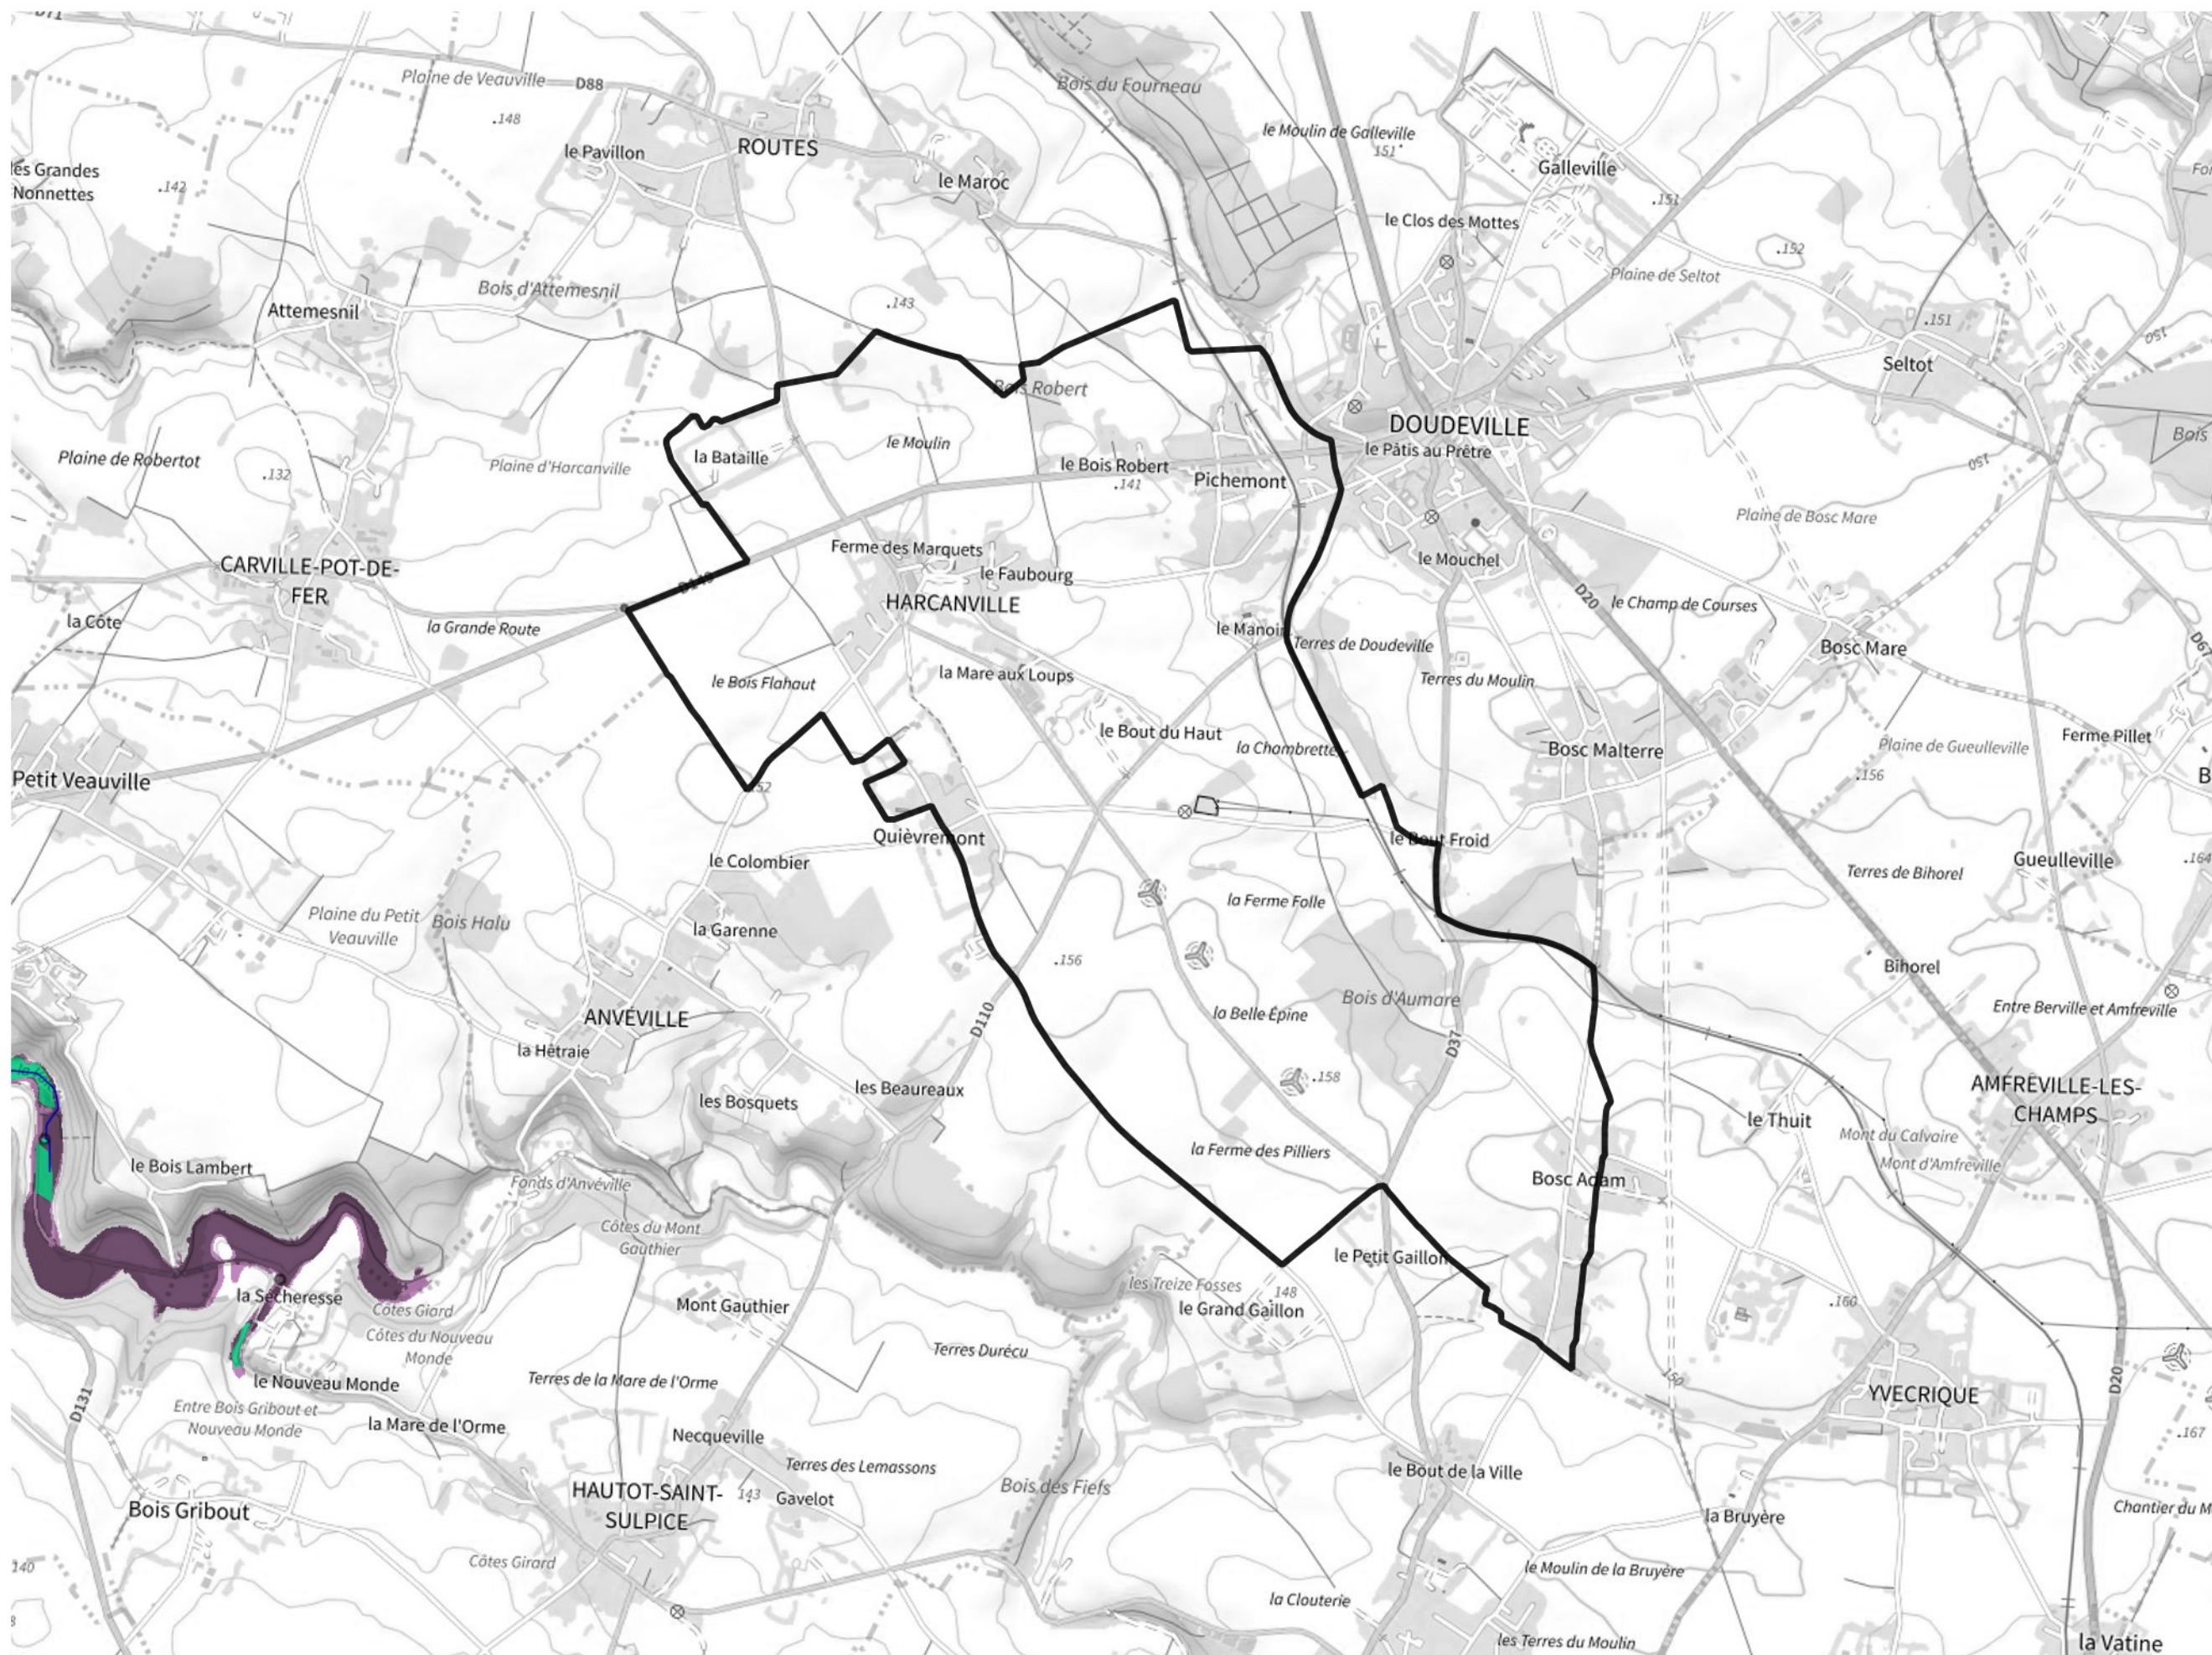

Inventaire régional des Zones Humides (ZH) et des Milieux Prédiposés à la Présence de Zones Humides (MPPZH) Harcanville (76340)

- Zones humides**
- Inventaire terrain ou réglementaire
 - Autres (Photo-interprétation, non défini)
 - Zones humides dégradées
 - Milieux fortement prédisposés à la présence de zones humides
 - Milieux faiblement prédisposés à la présence de zones humides
 - Mares, étangs, lacs
 - Cours d'eau
 - Limite communale

Cette carte représente une mise à jour sur cette commune. Elle ne doit pas être utilisée pour les communes voisines.

[Il est fortement conseillé de se reporter à la notice avant l'interprétation de cette page](#)

0 250 500 m

Sources :
- IGN - Plan v2
- IGN - AdminExpress
- IGN - BD Topo
- DREAL Normandie

Production :
DREAL Normandie
le 24/07/2024