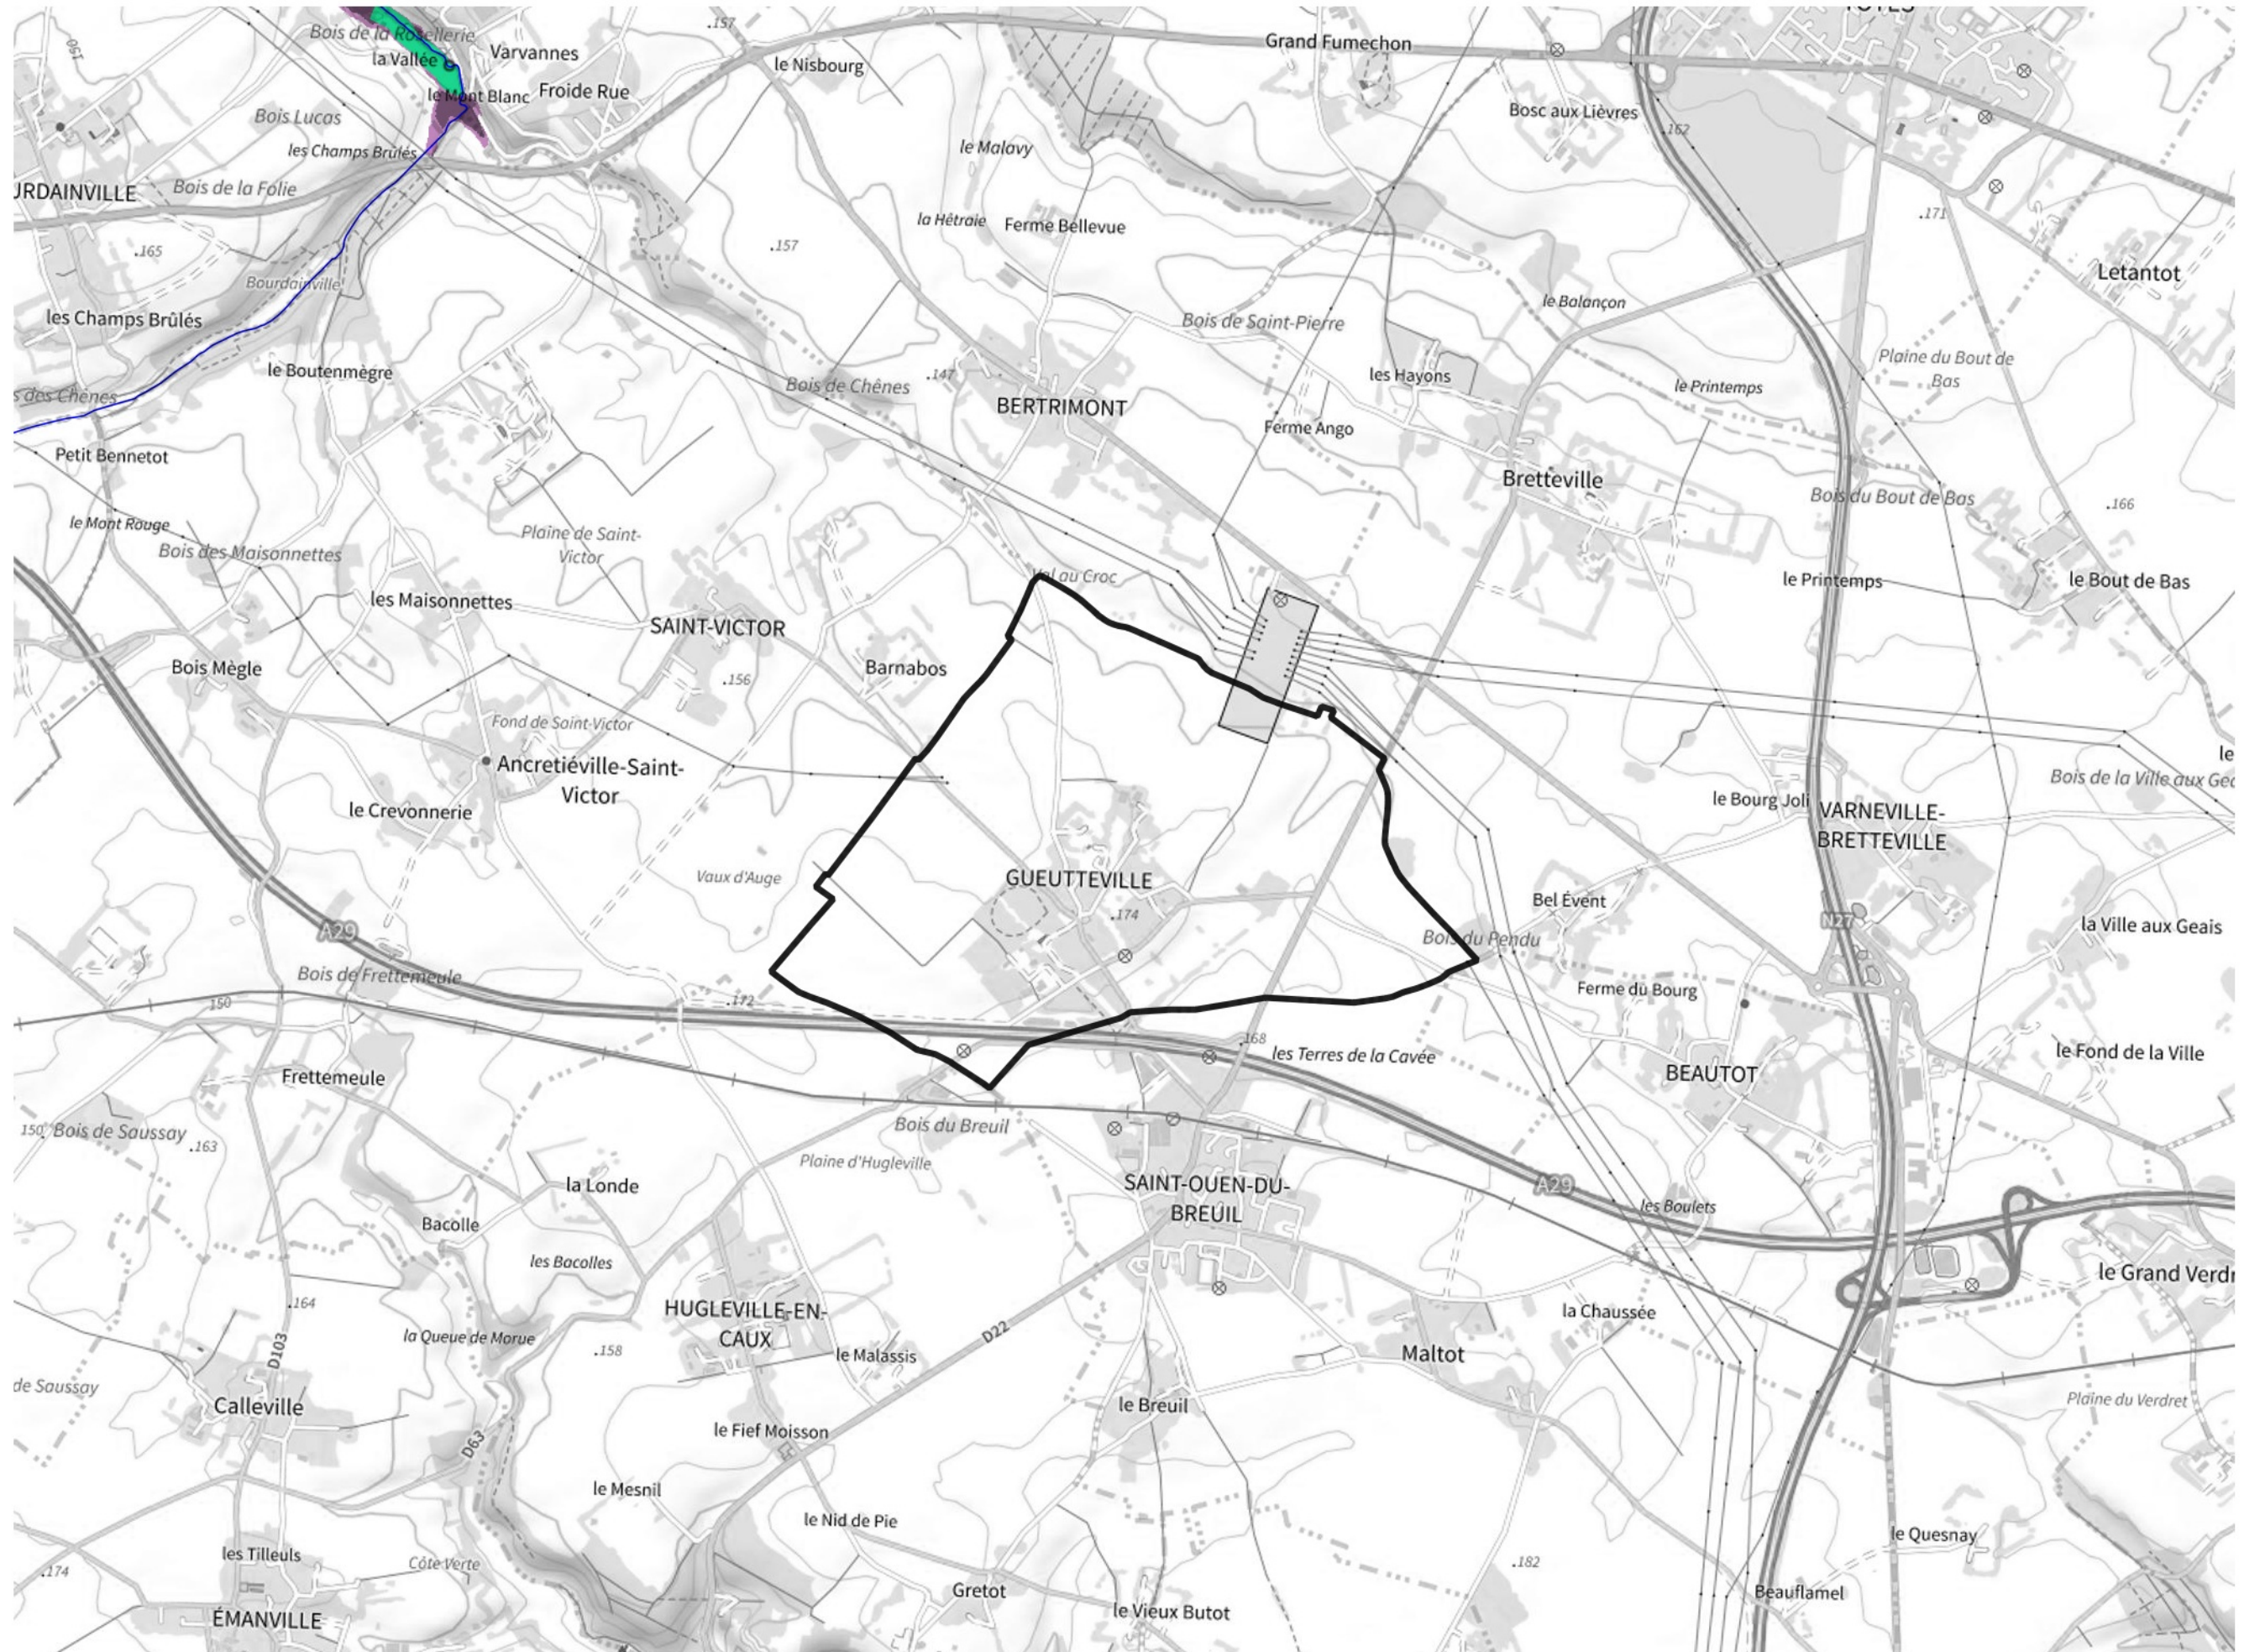

Inventaire régional des Zones Humides (ZH) et des Milieux Prédiposés à la Présence de Zones Humides (MPPZH) Gueutteville (76335)

- Zones humides**
- Inventaire terrain ou réglementaire
 - Autres (Photo-interprétation, non défini)
 - Zones humides dégradées
 - Milieux fortement prédisposés à la présence de zones humides
 - Milieux faiblement prédisposés à la présence de zones humides
 - Mares, étangs, lacs
 - Cours d'eau
 - Limite communale

Cette carte représente une mise à jour sur cette commune. Elle ne doit pas être utilisée pour les communes voisines.

[Il est fortement conseillé de se reporter à la notice avant l'interprétation de cette page](#)

0 250 500 m

Sources :
- IGN - Plan v2
- IGN - AdminExpress
- IGN - BD Topo
- DREAL Normandie

Production :
DREAL Normandie
le 24/07/2024