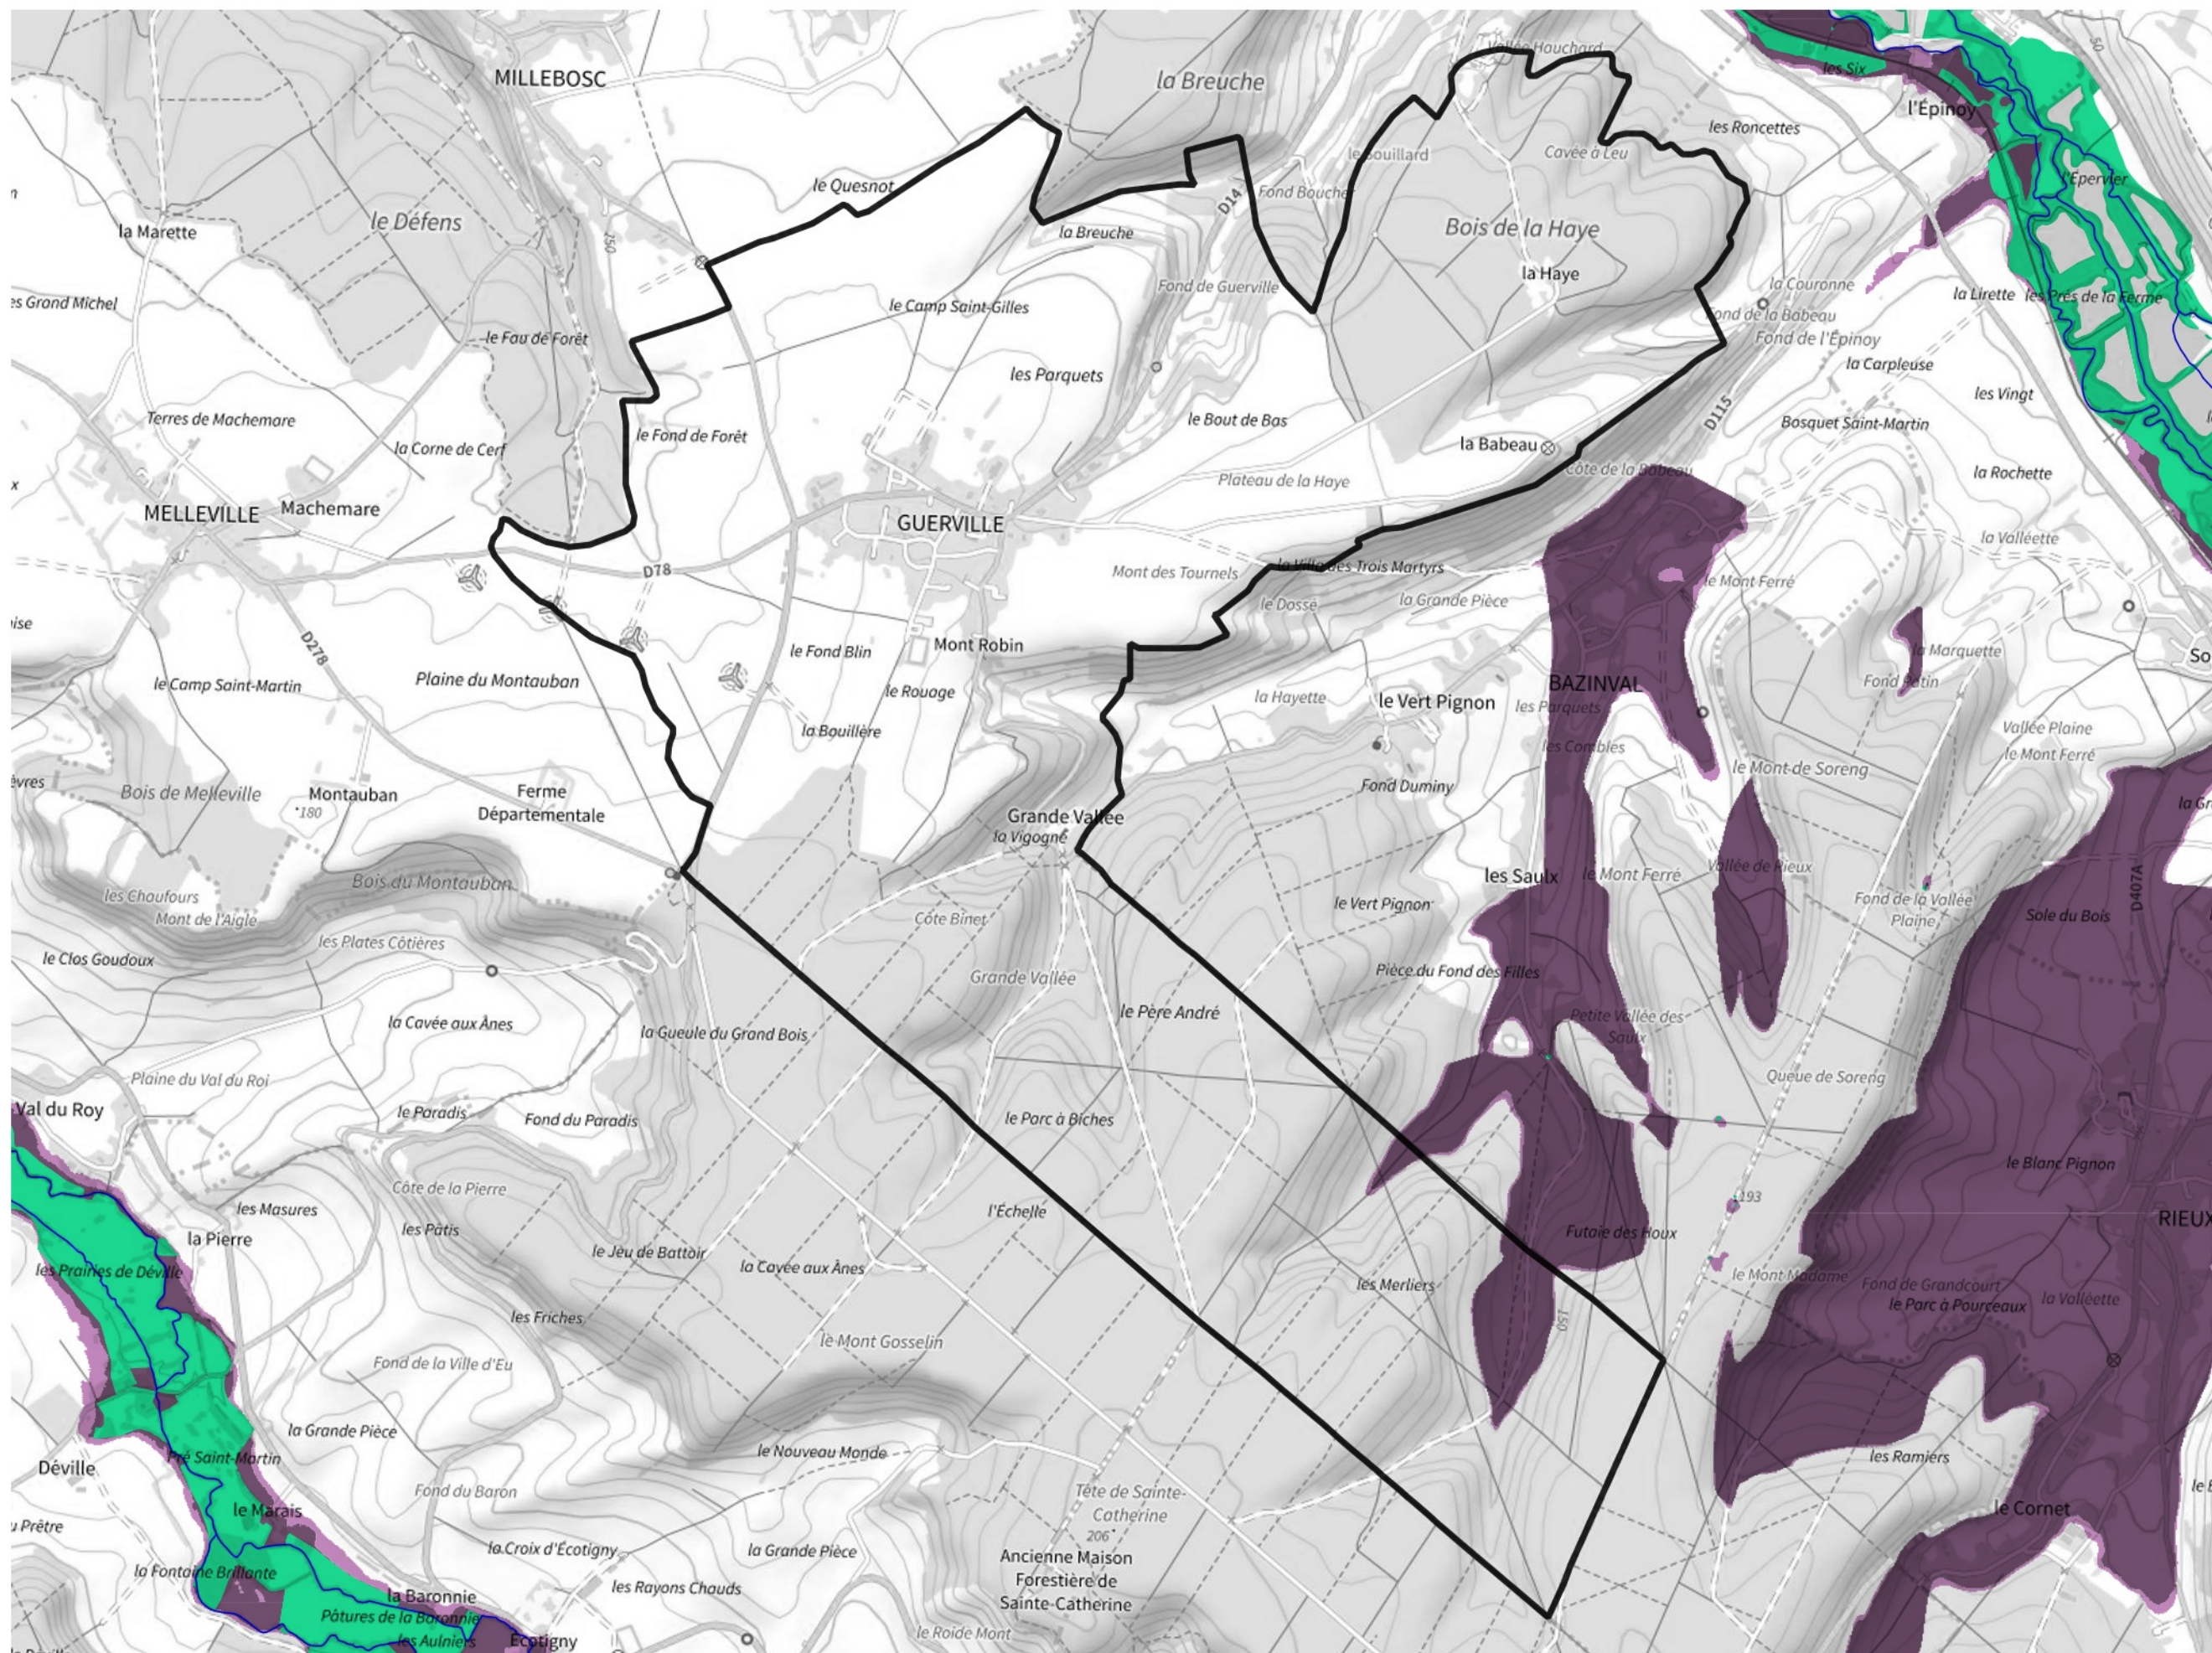

Inventaire régional des Zones Humides (ZH) et des Milieux Prédiposés à la Présence de Zones Humides (MPPZH) Guerville (76333)

- Zones humides**
- Inventaire terrain ou réglementaire
 - Autres (Photo-interprétation, non défini)
 - Zones humides dégradées
 - Milieux fortement prédisposés à la présence de zones humides
 - Milieux faiblement prédisposés à la présence de zones humides
 - Mares, étangs, lacs
 - Cours d'eau
 - Limite communale

Cette carte représente une mise à jour sur cette commune. Elle ne doit pas être utilisée pour les communes voisines.

[Il est fortement conseillé de se reporter à la notice avant l'interprétation de cette page](#)

0 250 500 m

Sources :
- IGN - Plan v2
- IGN - AdminExpress
- IGN - BD Topo
- DREAL Normandie

Production :
DREAL Normandie
le 24/07/2024