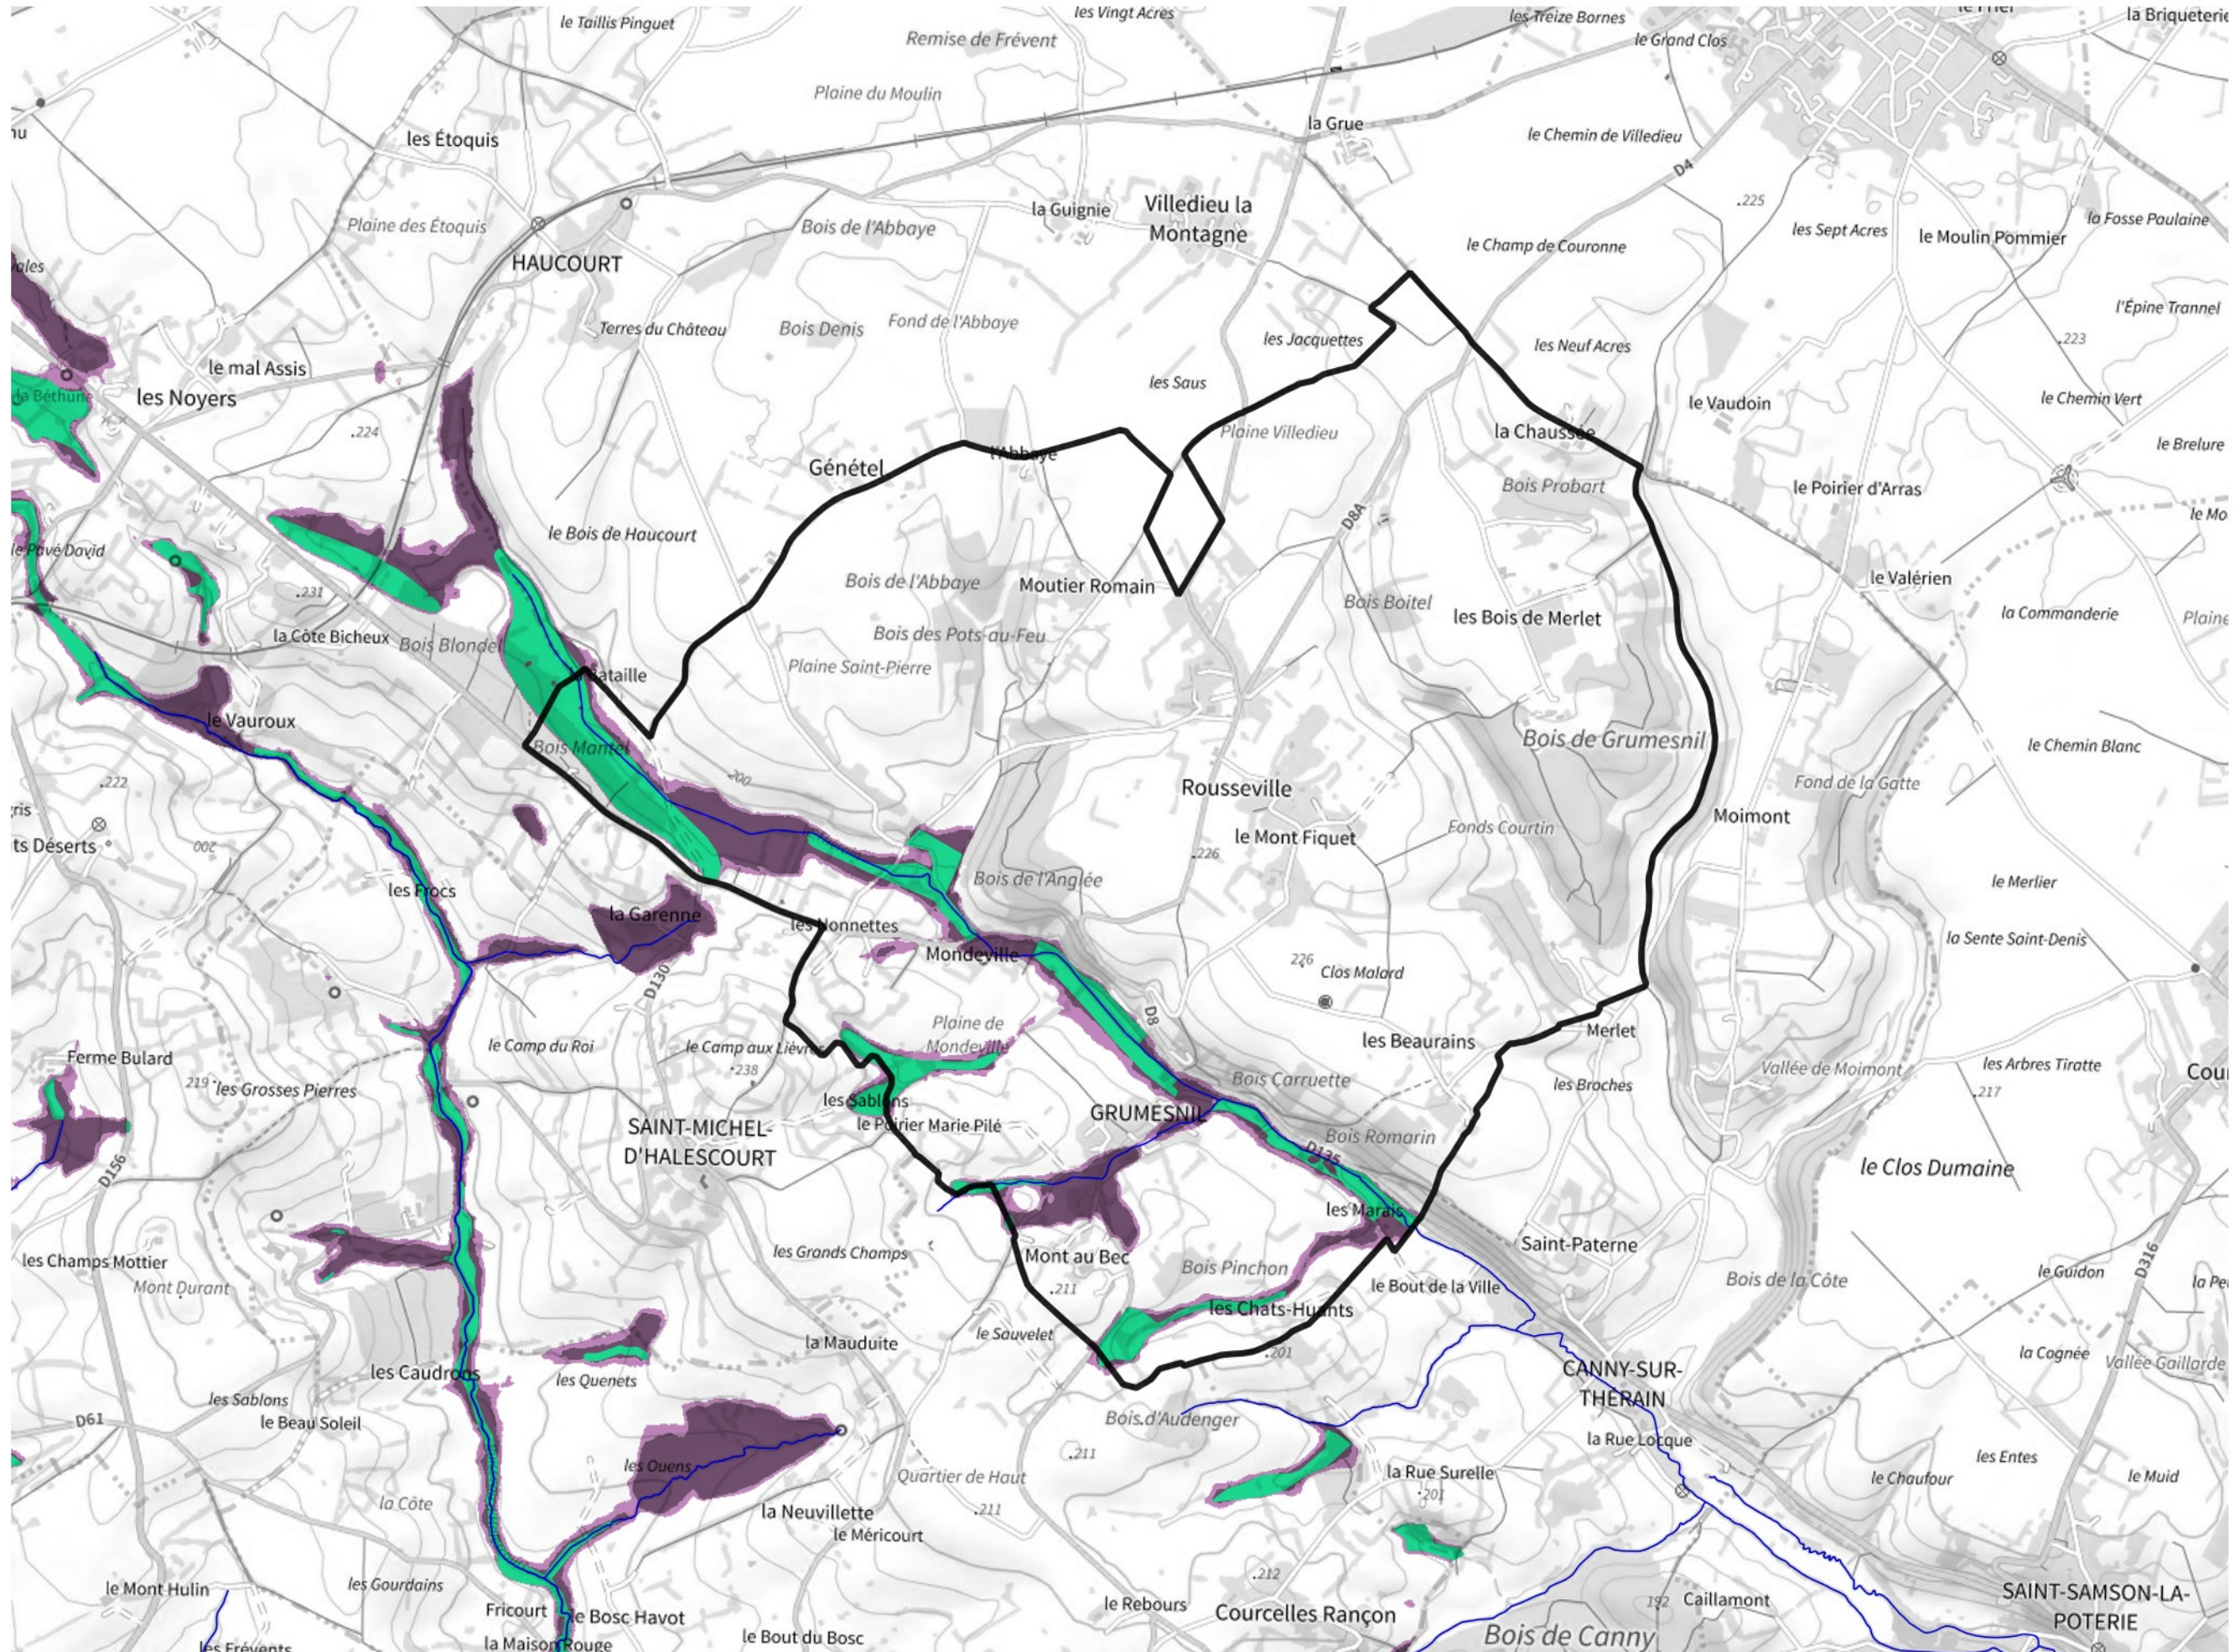

Inventaire régional des Zones Humides (ZH) et des Milieux Prédiposés à la Présence de Zones Humides (MPPZH) Grumesnil (76332)

- Zones humides**
- Inventaire terrain ou réglementaire
 - Autres (Photo-interprétation, non défini)
 - Zones humides dégradées
 - Milieux fortement prédisposés à la présence de zones humides
 - Milieux faiblement prédisposés à la présence de zones humides
 - Mares, étangs, lacs
 - Cours d'eau
 - Limite communale

Cette carte représente une mise à jour sur cette commune. Elle ne doit pas être utilisée pour les communes voisines.

[Il est fortement conseillé de se reporter à la notice avant l'interprétation de cette page](#)

0 250 500 m

Sources :
- IGN - Plan v2
- IGN - AdminExpress
- IGN - BD Topo
- DREAL Normandie

Production :
DREAL Normandie
le 24/07/2024