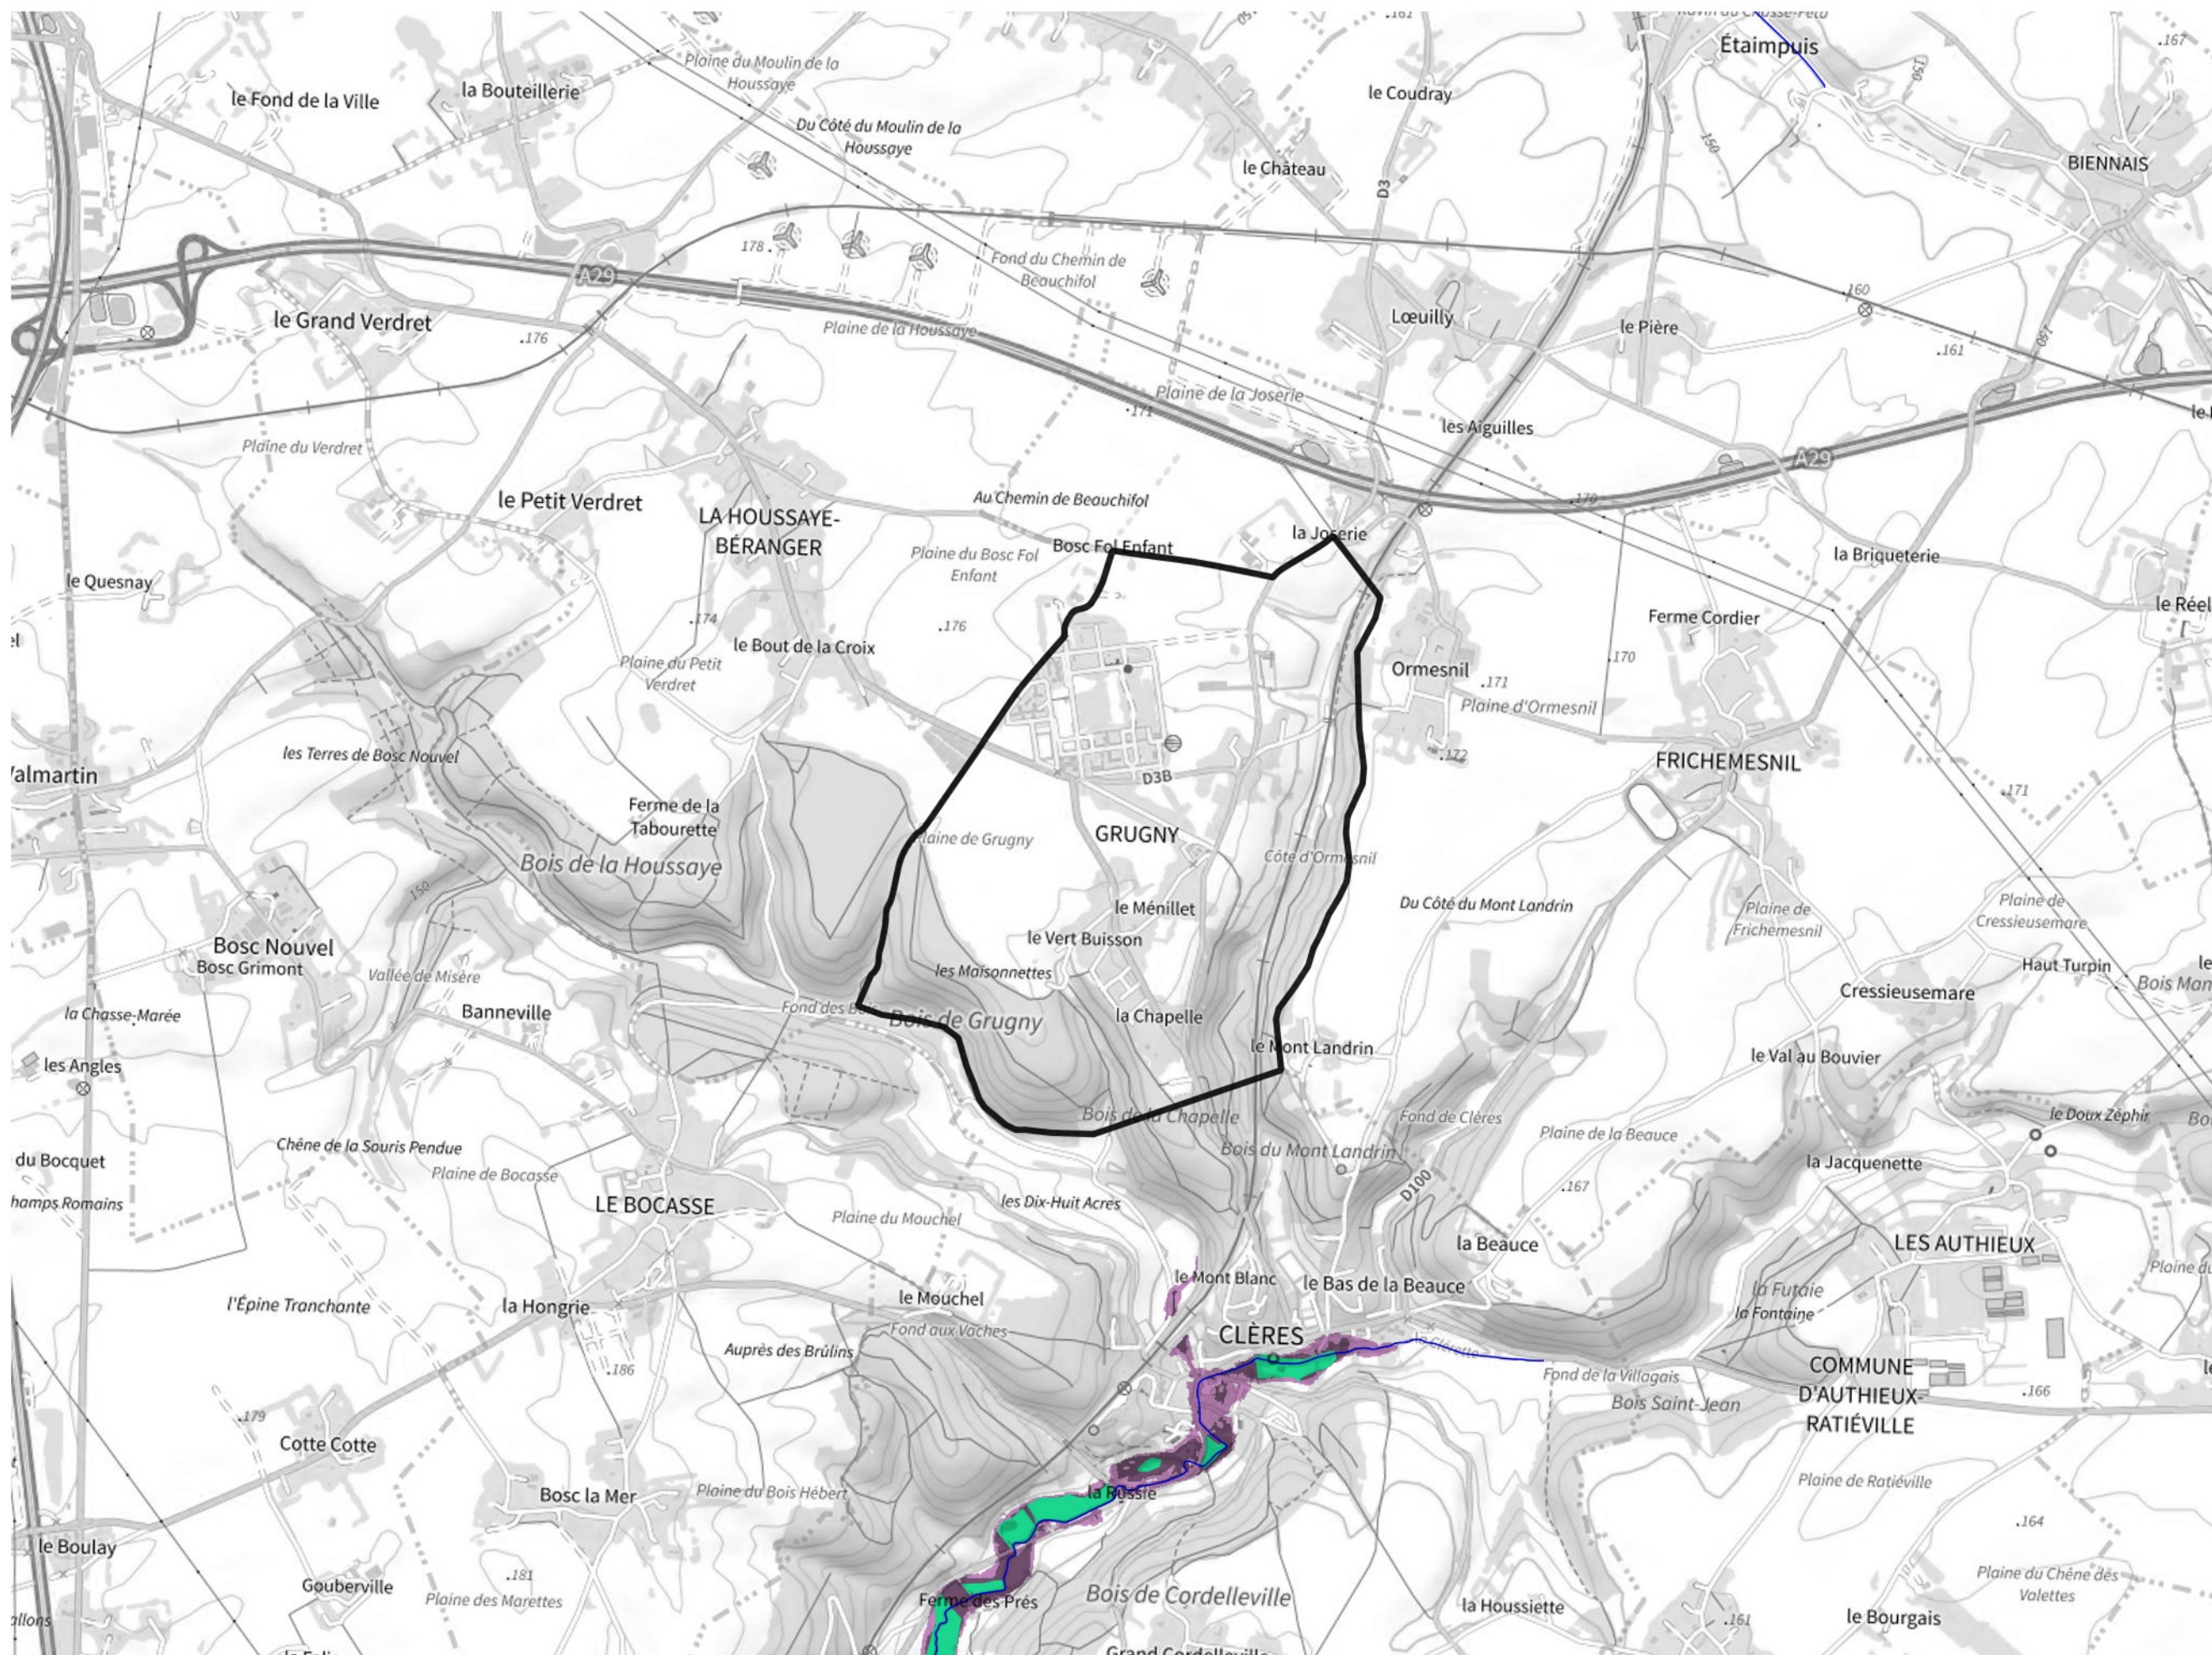

Inventaire régional des Zones Humides (ZH) et des Milieux Prédiposés à la Présence de Zones Humides (MPPZH) Grugny (76331)

- Zones humides**
- Inventaire terrain ou réglementaire
 - Autres (Photo-interprétation, non défini)
 - Zones humides dégradées
 - Milieux fortement prédisposés à la présence de zones humides
 - Milieux faiblement prédisposés à la présence de zones humides
 - Mares, étangs, lacs
 - Cours d'eau
 - Limite communale

Cette carte représente une mise à jour sur cette commune. Elle ne doit pas être utilisée pour les communes voisines.

[Il est fortement conseillé de se reporter à la notice avant l'interprétation de cette page](#)

0 250 500 m

Sources :
- IGN - Plan v2
- IGN - AdminExpress
- IGN - BD Topo
- DREAL Normandie

Production :
DREAL Normandie
le 24/07/2024