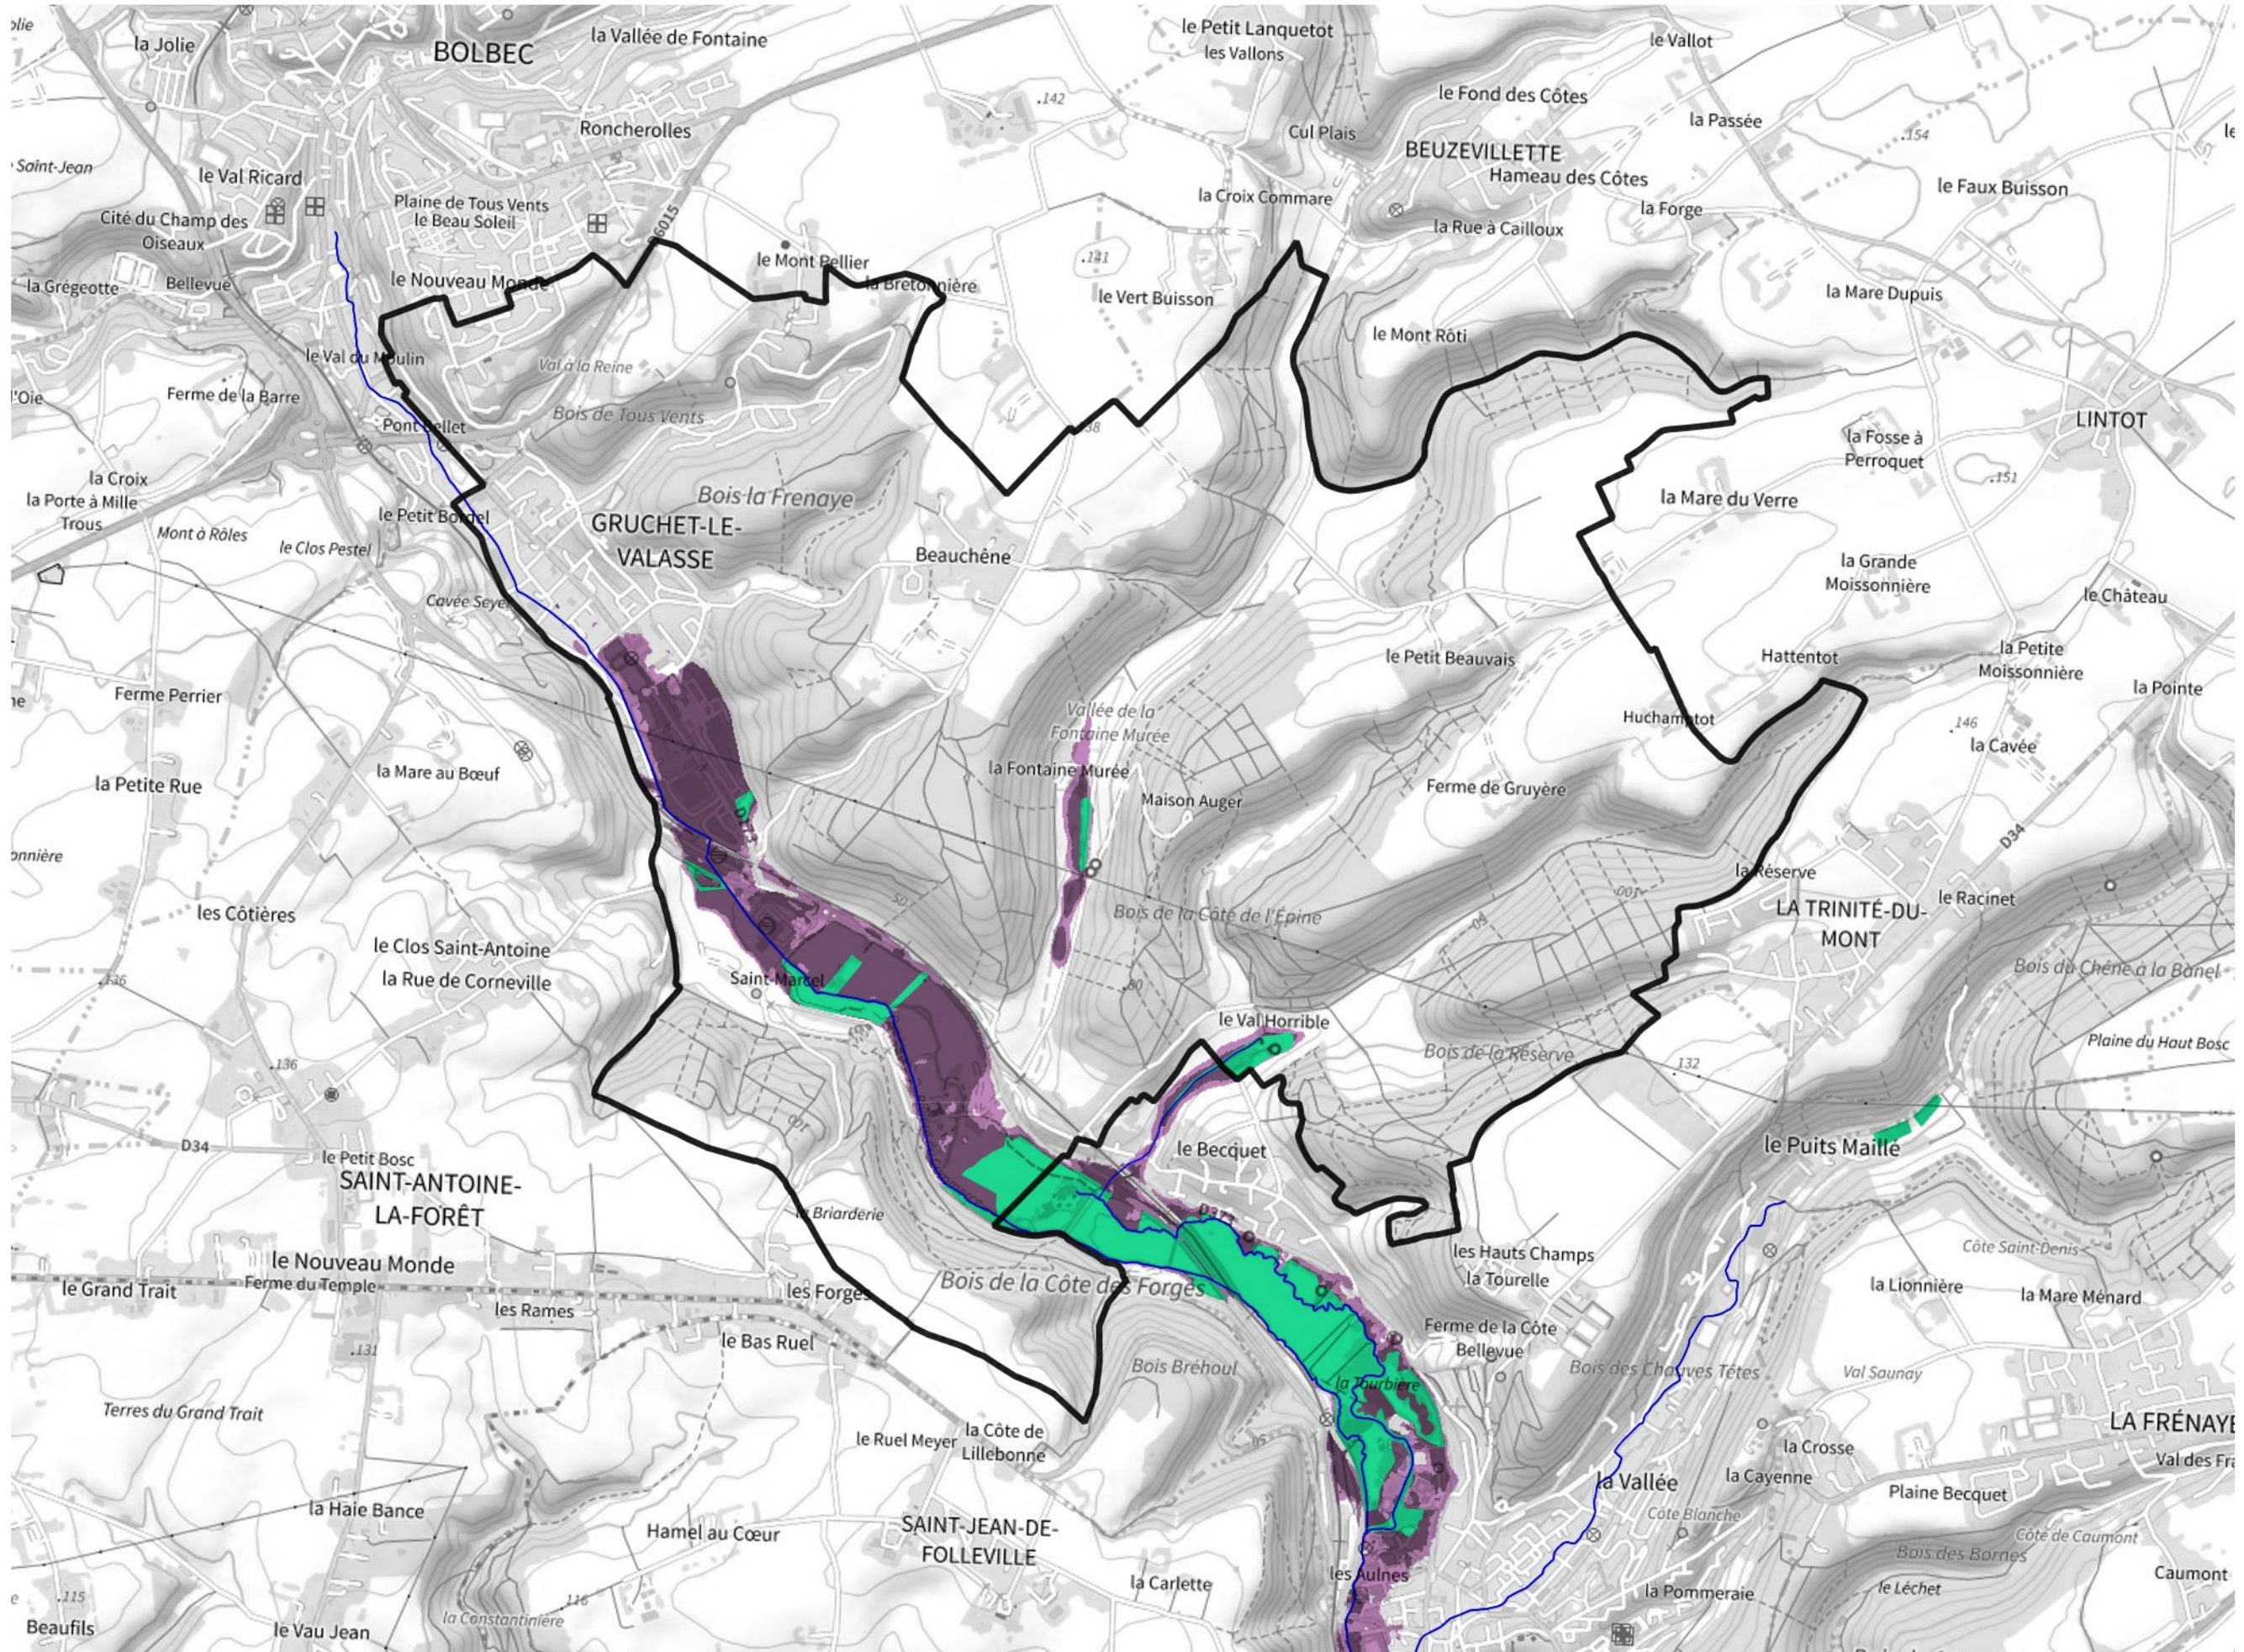

Inventaire régional des Zones Humides (ZH) et des Milieux Prédiposés à la Présence de Zones Humides (MPPZH) Gruchet-le-Valasse (76329)

- Zones humides**
- Inventaire terrain ou réglementaire
 - Autres (Photo-interprétation, non défini)
 - Zones humides dégradées
 - Milieux fortement prédisposés à la présence de zones humides
 - Milieux faiblement prédisposés à la présence de zones humides
 - Mares, étangs, lacs
 - Cours d'eau
 - Limite communale

Cette carte représente une mise à jour sur cette commune. Elle ne doit pas être utilisée pour les communes voisines.

[Il est fortement conseillé de se reporter à la notice avant l'interprétation de cette page](#)

0 250 500 m

Sources :
- IGN - Plan v2
- IGN - AdminExpress
- IGN - BD Topo
- DREAL Normandie

Production :
DREAL Normandie
le 24/07/2024