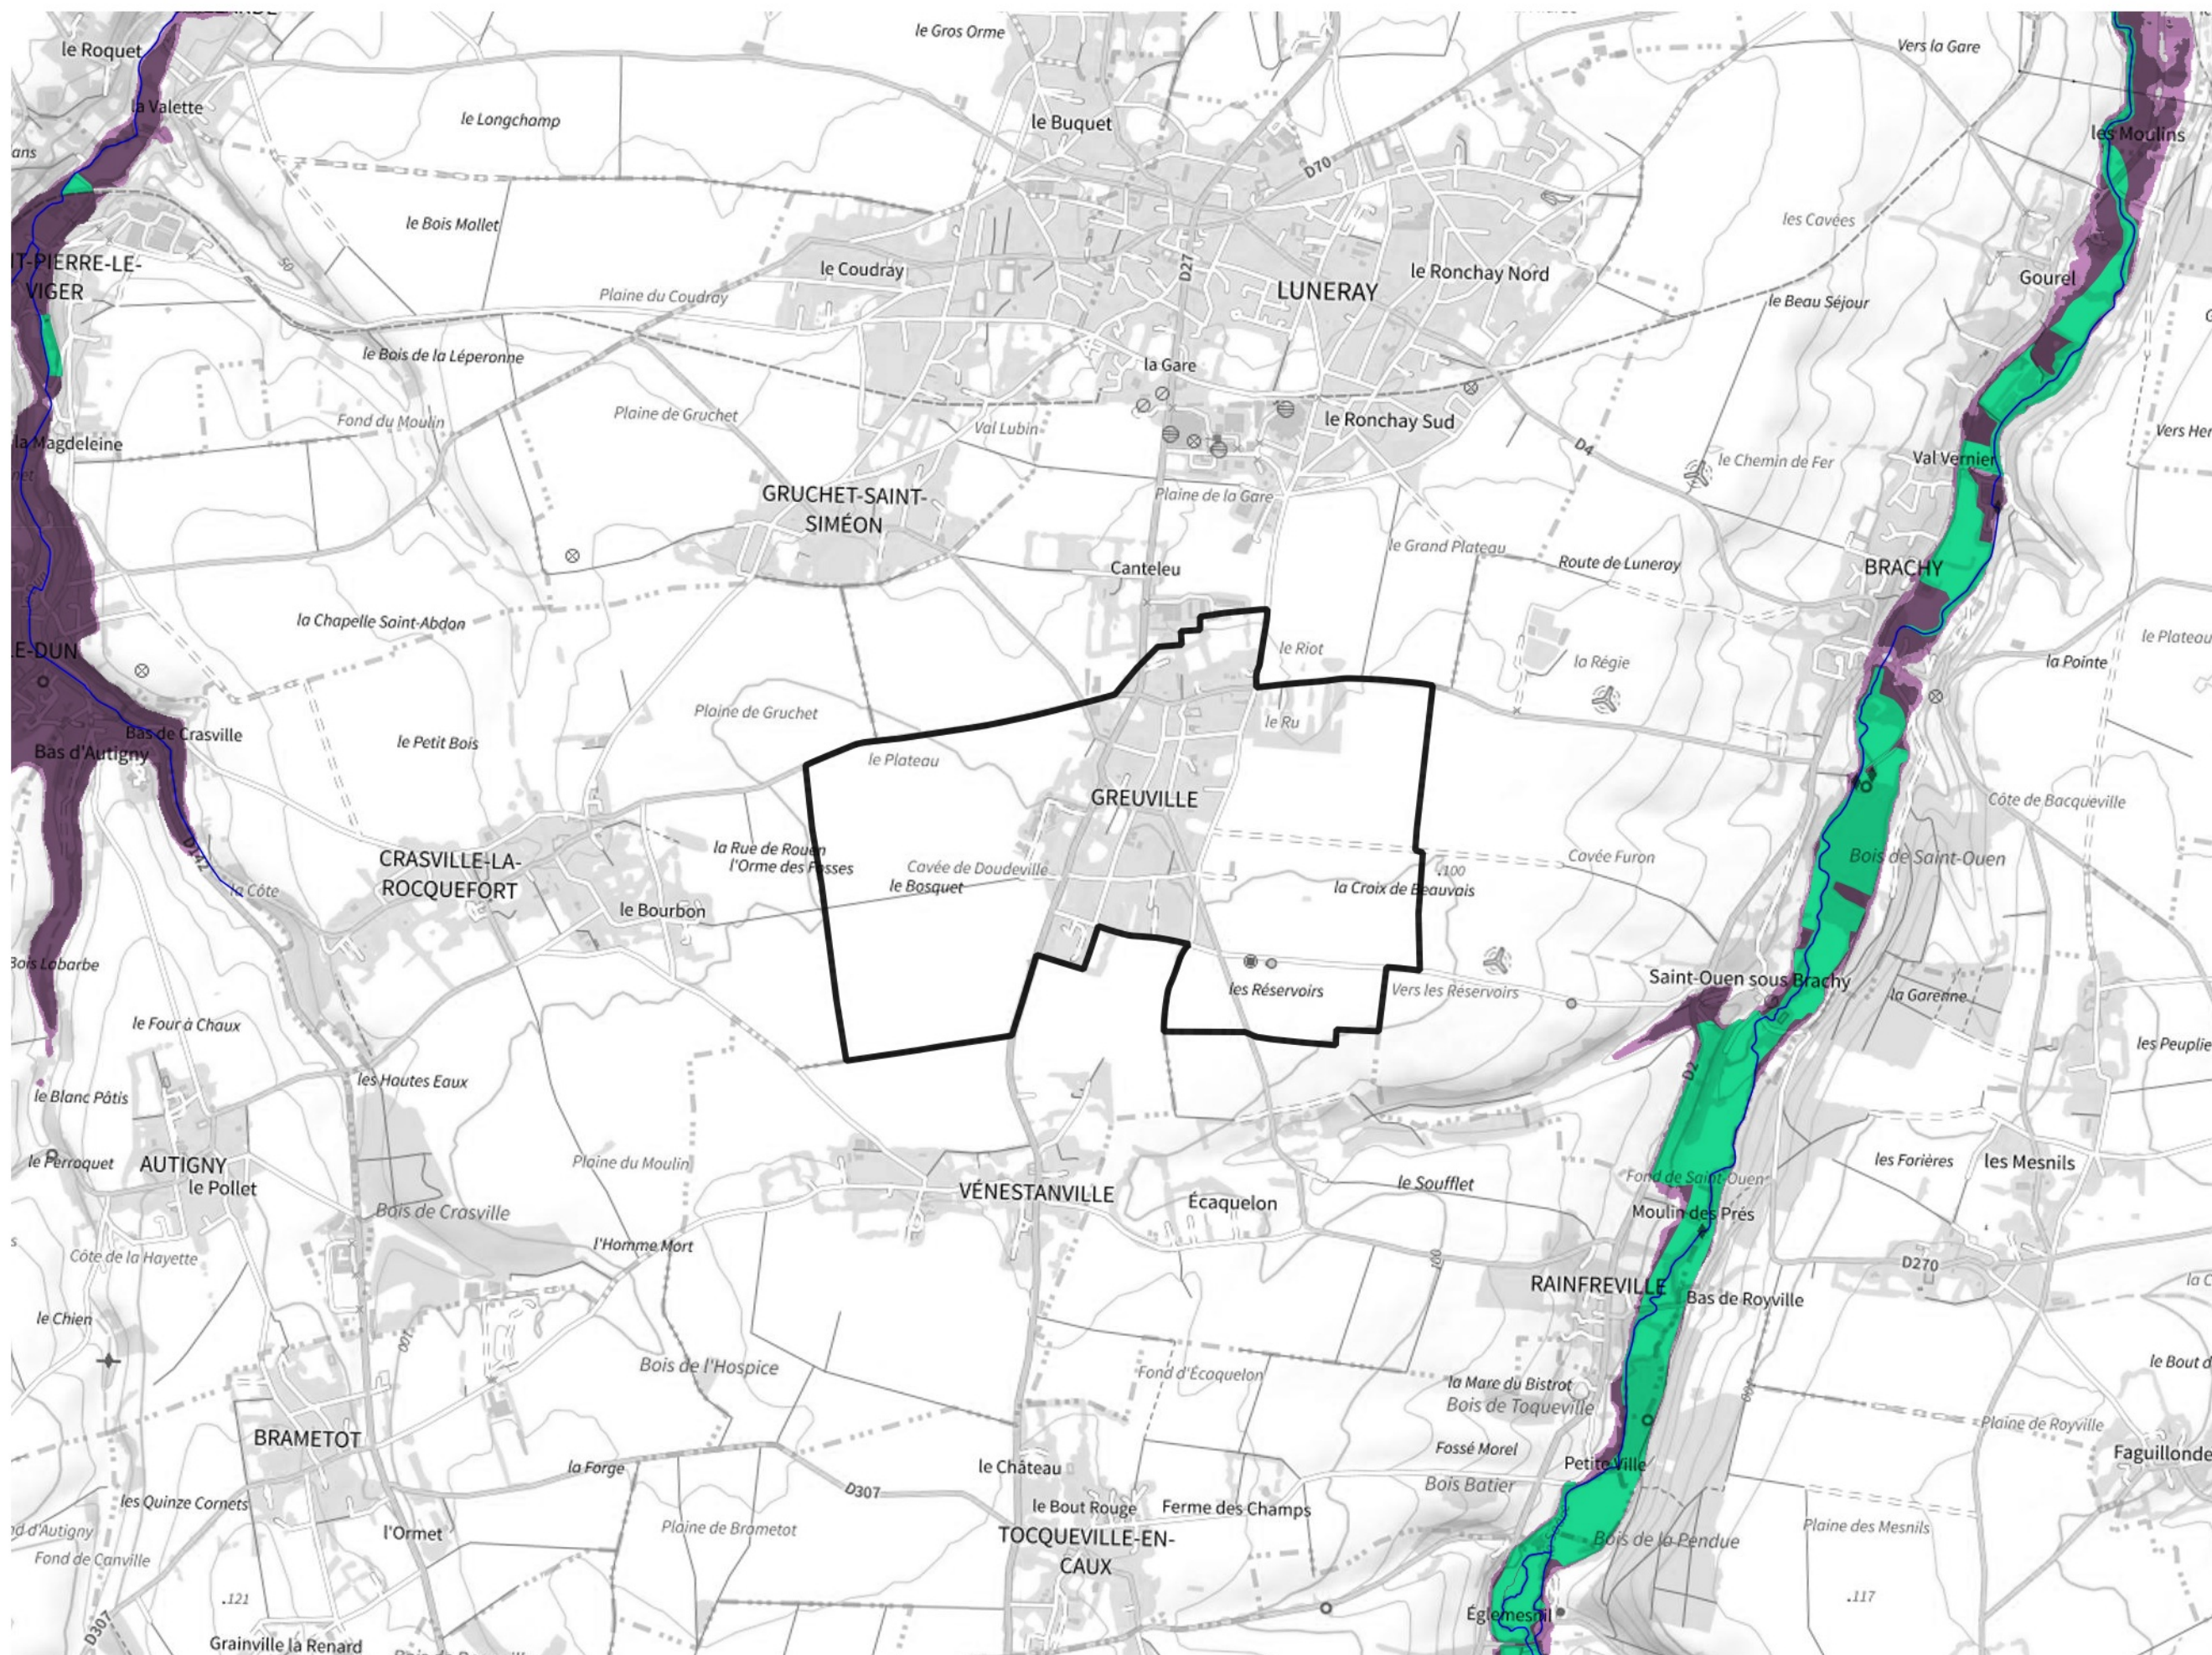

Inventaire régional des Zones Humides (ZH) et des Milieux Prédiposés à la Présence de Zones Humides (MPPZH) Greuville (76327)

- Zones humides**
- Inventaire terrain ou réglementaire
 - Autres (Photo-interprétation, non défini)
 - Zones humides dégradées
 - Milieux fortement prédisposés à la présence de zones humides
 - Milieux faiblement prédisposés à la présence de zones humides
 - Mares, étangs, lacs
 - Cours d'eau
 - Limite communale

Cette carte représente une mise à jour sur cette commune. Elle ne doit pas être utilisée pour les communes voisines.

[Il est fortement conseillé de se reporter à la notice avant l'interprétation de cette page](#)

0 250 500 m

Sources :
- IGN - Plan v2
- IGN - AdminExpress
- IGN - BD Topo
- DREAL Normandie

Production :
DREAL Normandie
le 24/07/2024