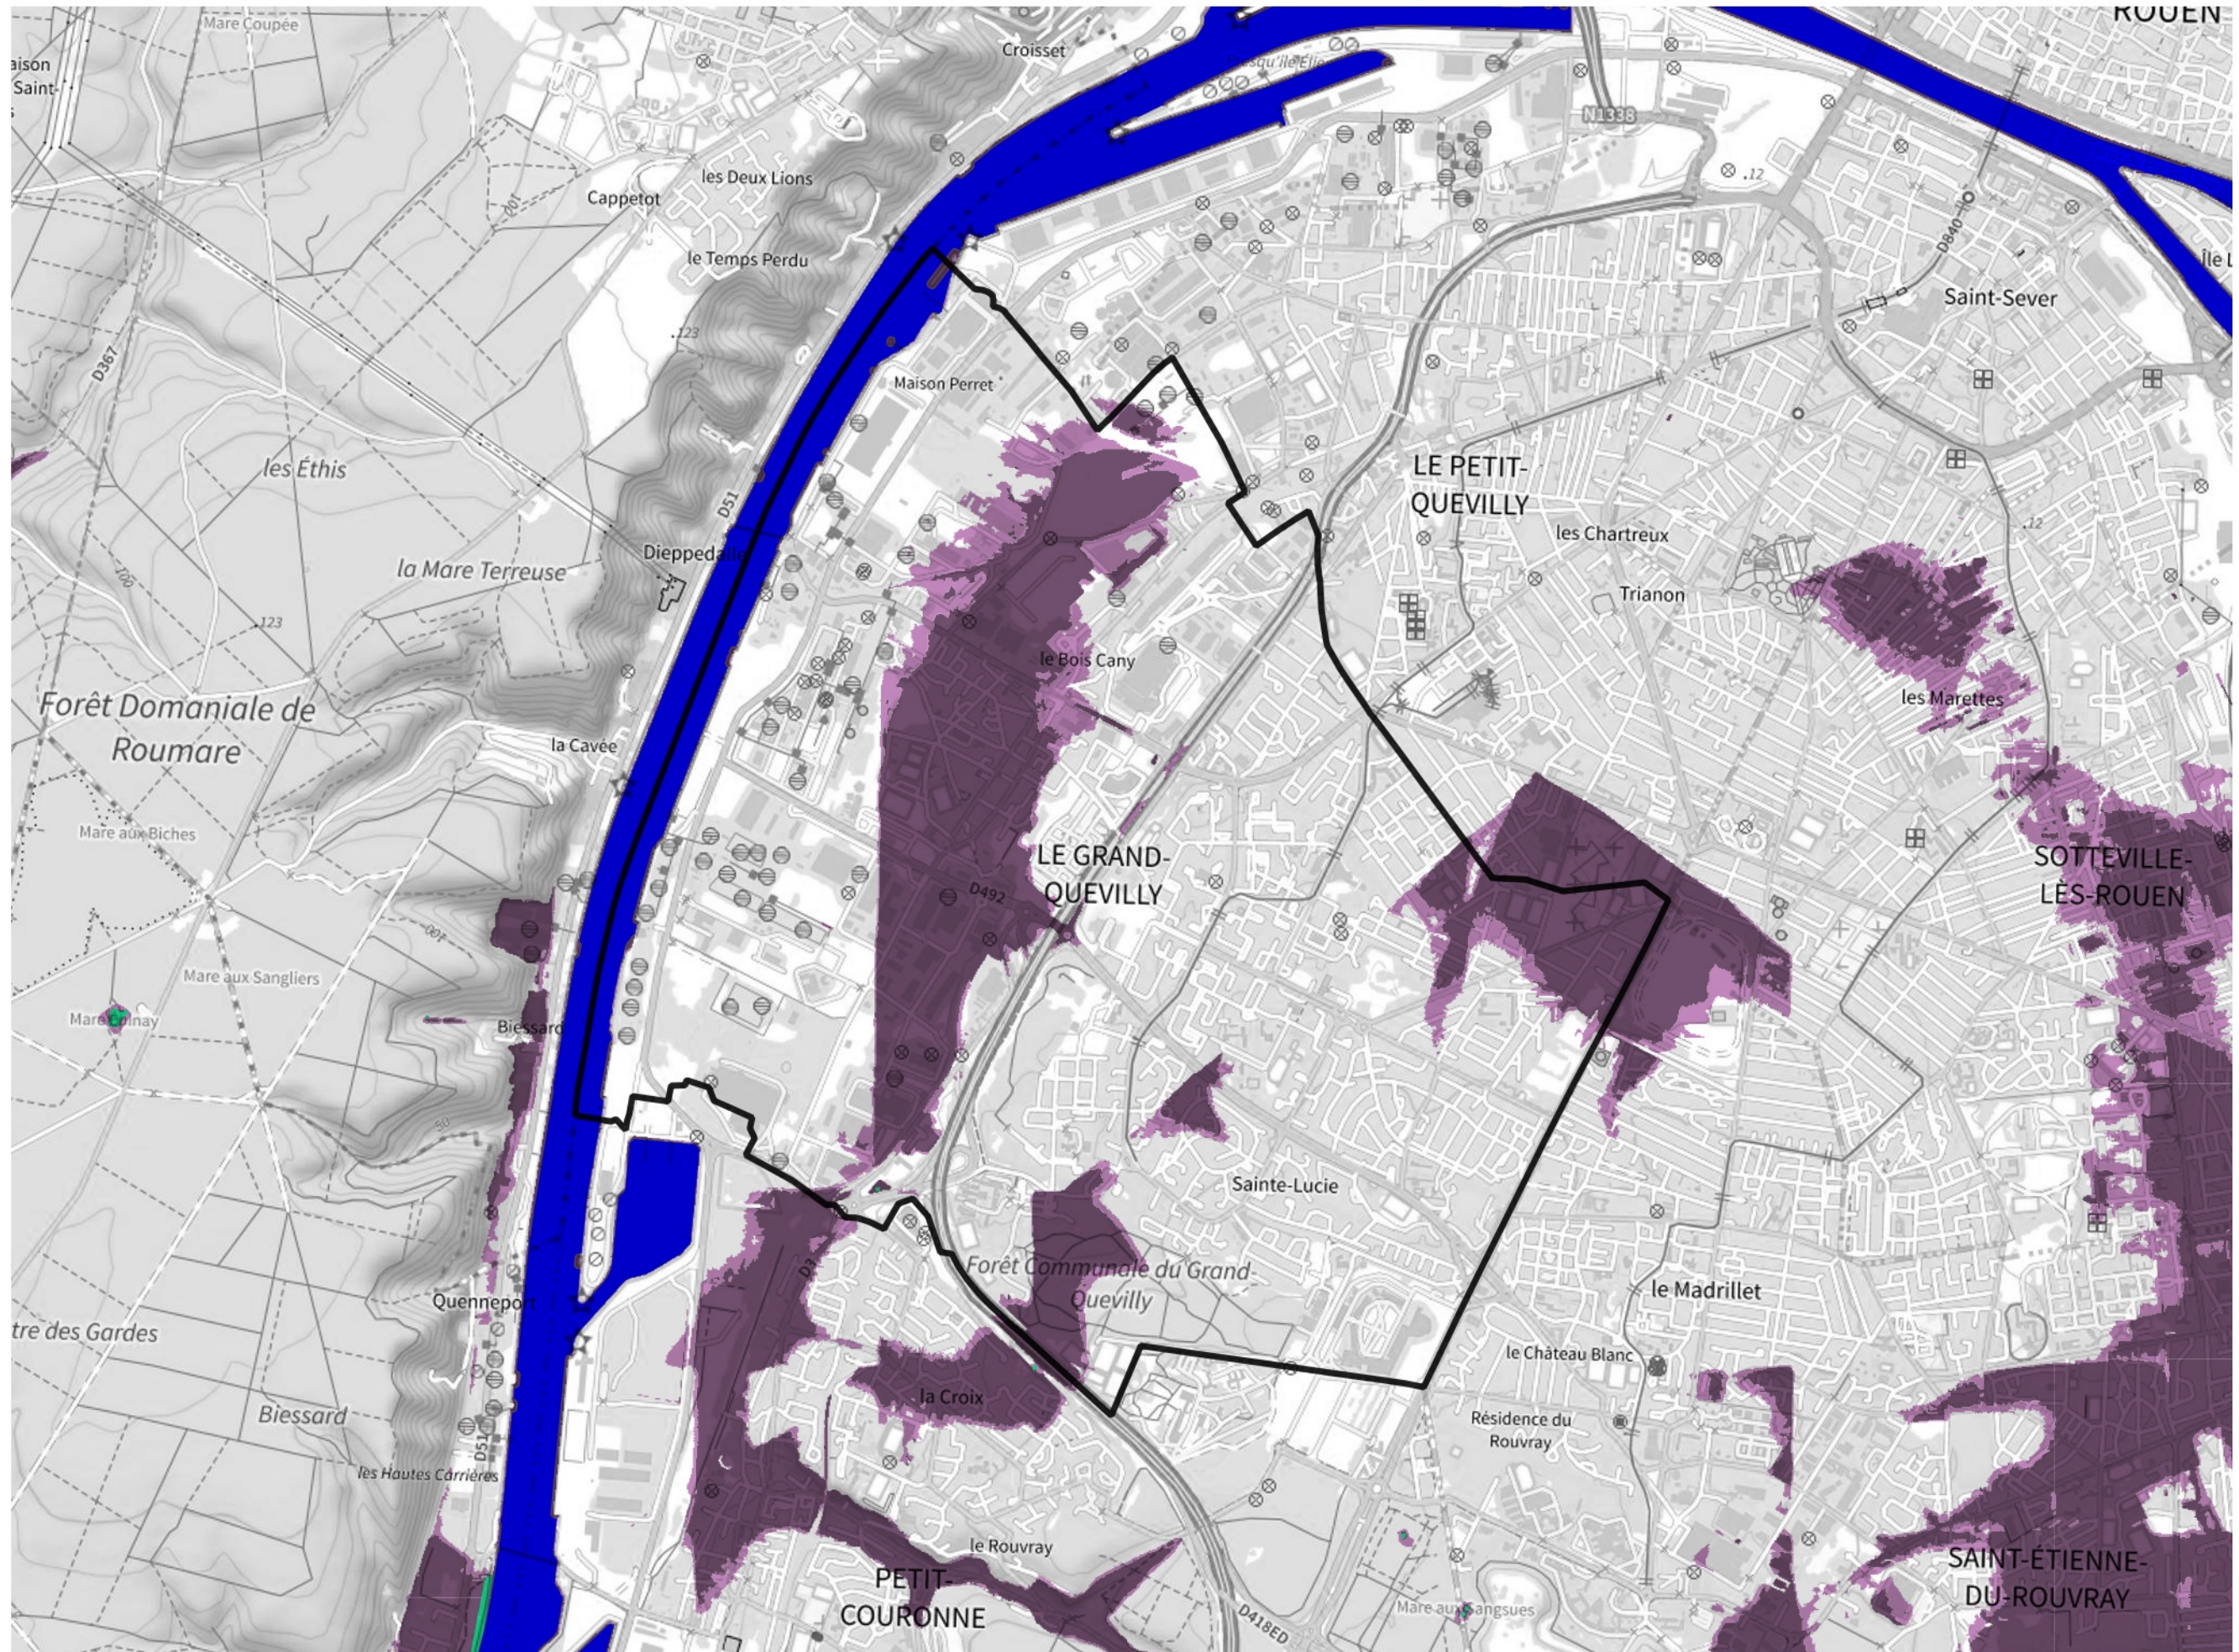

Inventaire régional des Zones Humides (ZH) et des Milieux Prédiposés à la Présence de Zones Humides (MPPZH) Le Grand-Quevilly (76322)

- Zones humides**
- Inventaire terrain ou réglementaire
 - Autres (Photo-interprétation, non défini)
 - Zones humides dégradées
 - Milieux fortement prédisposés à la présence de zones humides
 - Milieux faiblement prédisposés à la présence de zones humides
 - Mares, étangs, lacs
 - Cours d'eau
 - Limite communale

Cette carte représente une mise à jour sur cette commune. Elle ne doit pas être utilisée pour les communes voisines.

[Il est fortement conseillé de se reporter à la notice avant l'interprétation de cette page](#)

0 250 500 m

Sources :
- IGN - Plan v2
- IGN - AdminExpress
- IGN - BD Topo
- DREAL Normandie

Production :
DREAL Normandie
le 24/07/2024