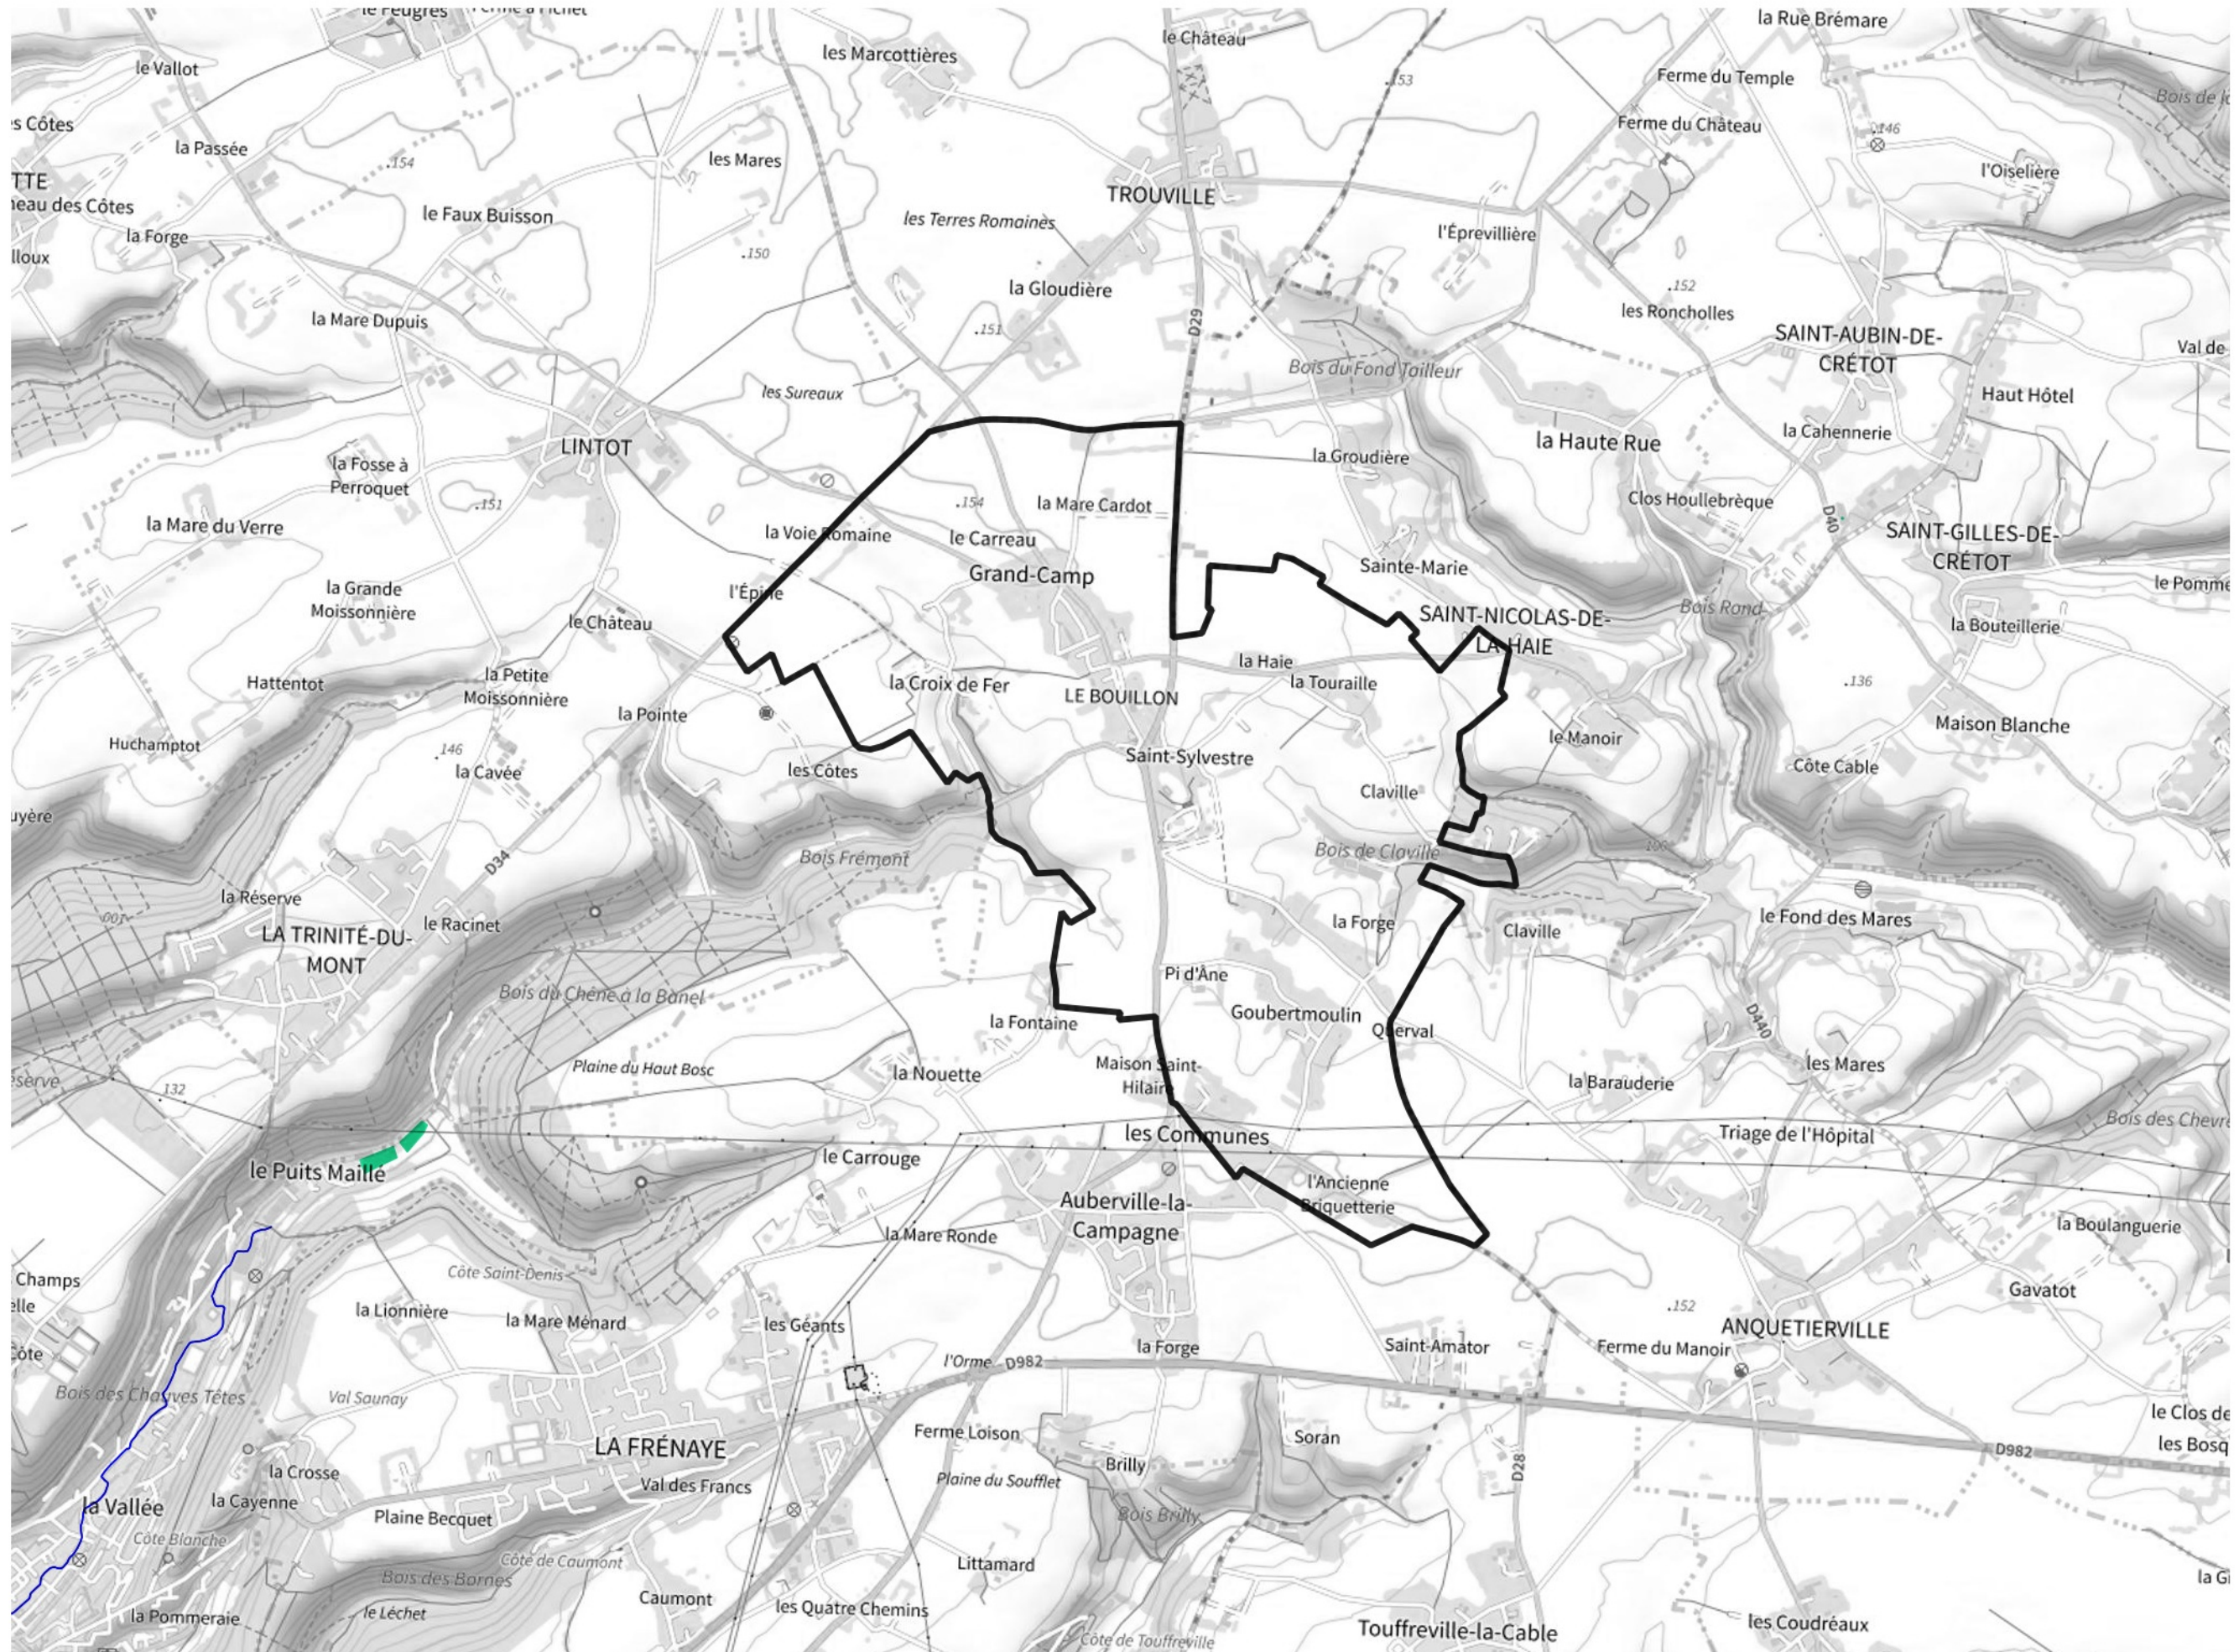

# Inventaire régional des Zones Humides (ZH) et des Milieux Prédiposés à la Présence de Zones Humides (MPPZH) Grand-Camp (76318)

- Zones humides**
- Inventaire terrain ou réglementaire
  - Autres (Photo-interprétation, non défini)
  - Zones humides dégradées
  - Milieux fortement prédisposés à la présence de zones humides
  - Milieux faiblement prédisposés à la présence de zones humides
  - Mares, étangs, lacs
  - Cours d'eau
  - Limite communale

Cette carte représente une mise à jour sur cette commune. Elle ne doit pas être utilisée pour les communes voisines.

[Il est fortement conseillé de se reporter à la notice avant l'interprétation de cette page](#)

0 250 500 m

**Sources :**  
- IGN - Plan v2  
- IGN - AdminExpress  
- IGN - BD Topo  
- DREAL Normandie

**Production :**  
DREAL Normandie  
le 24/07/2024