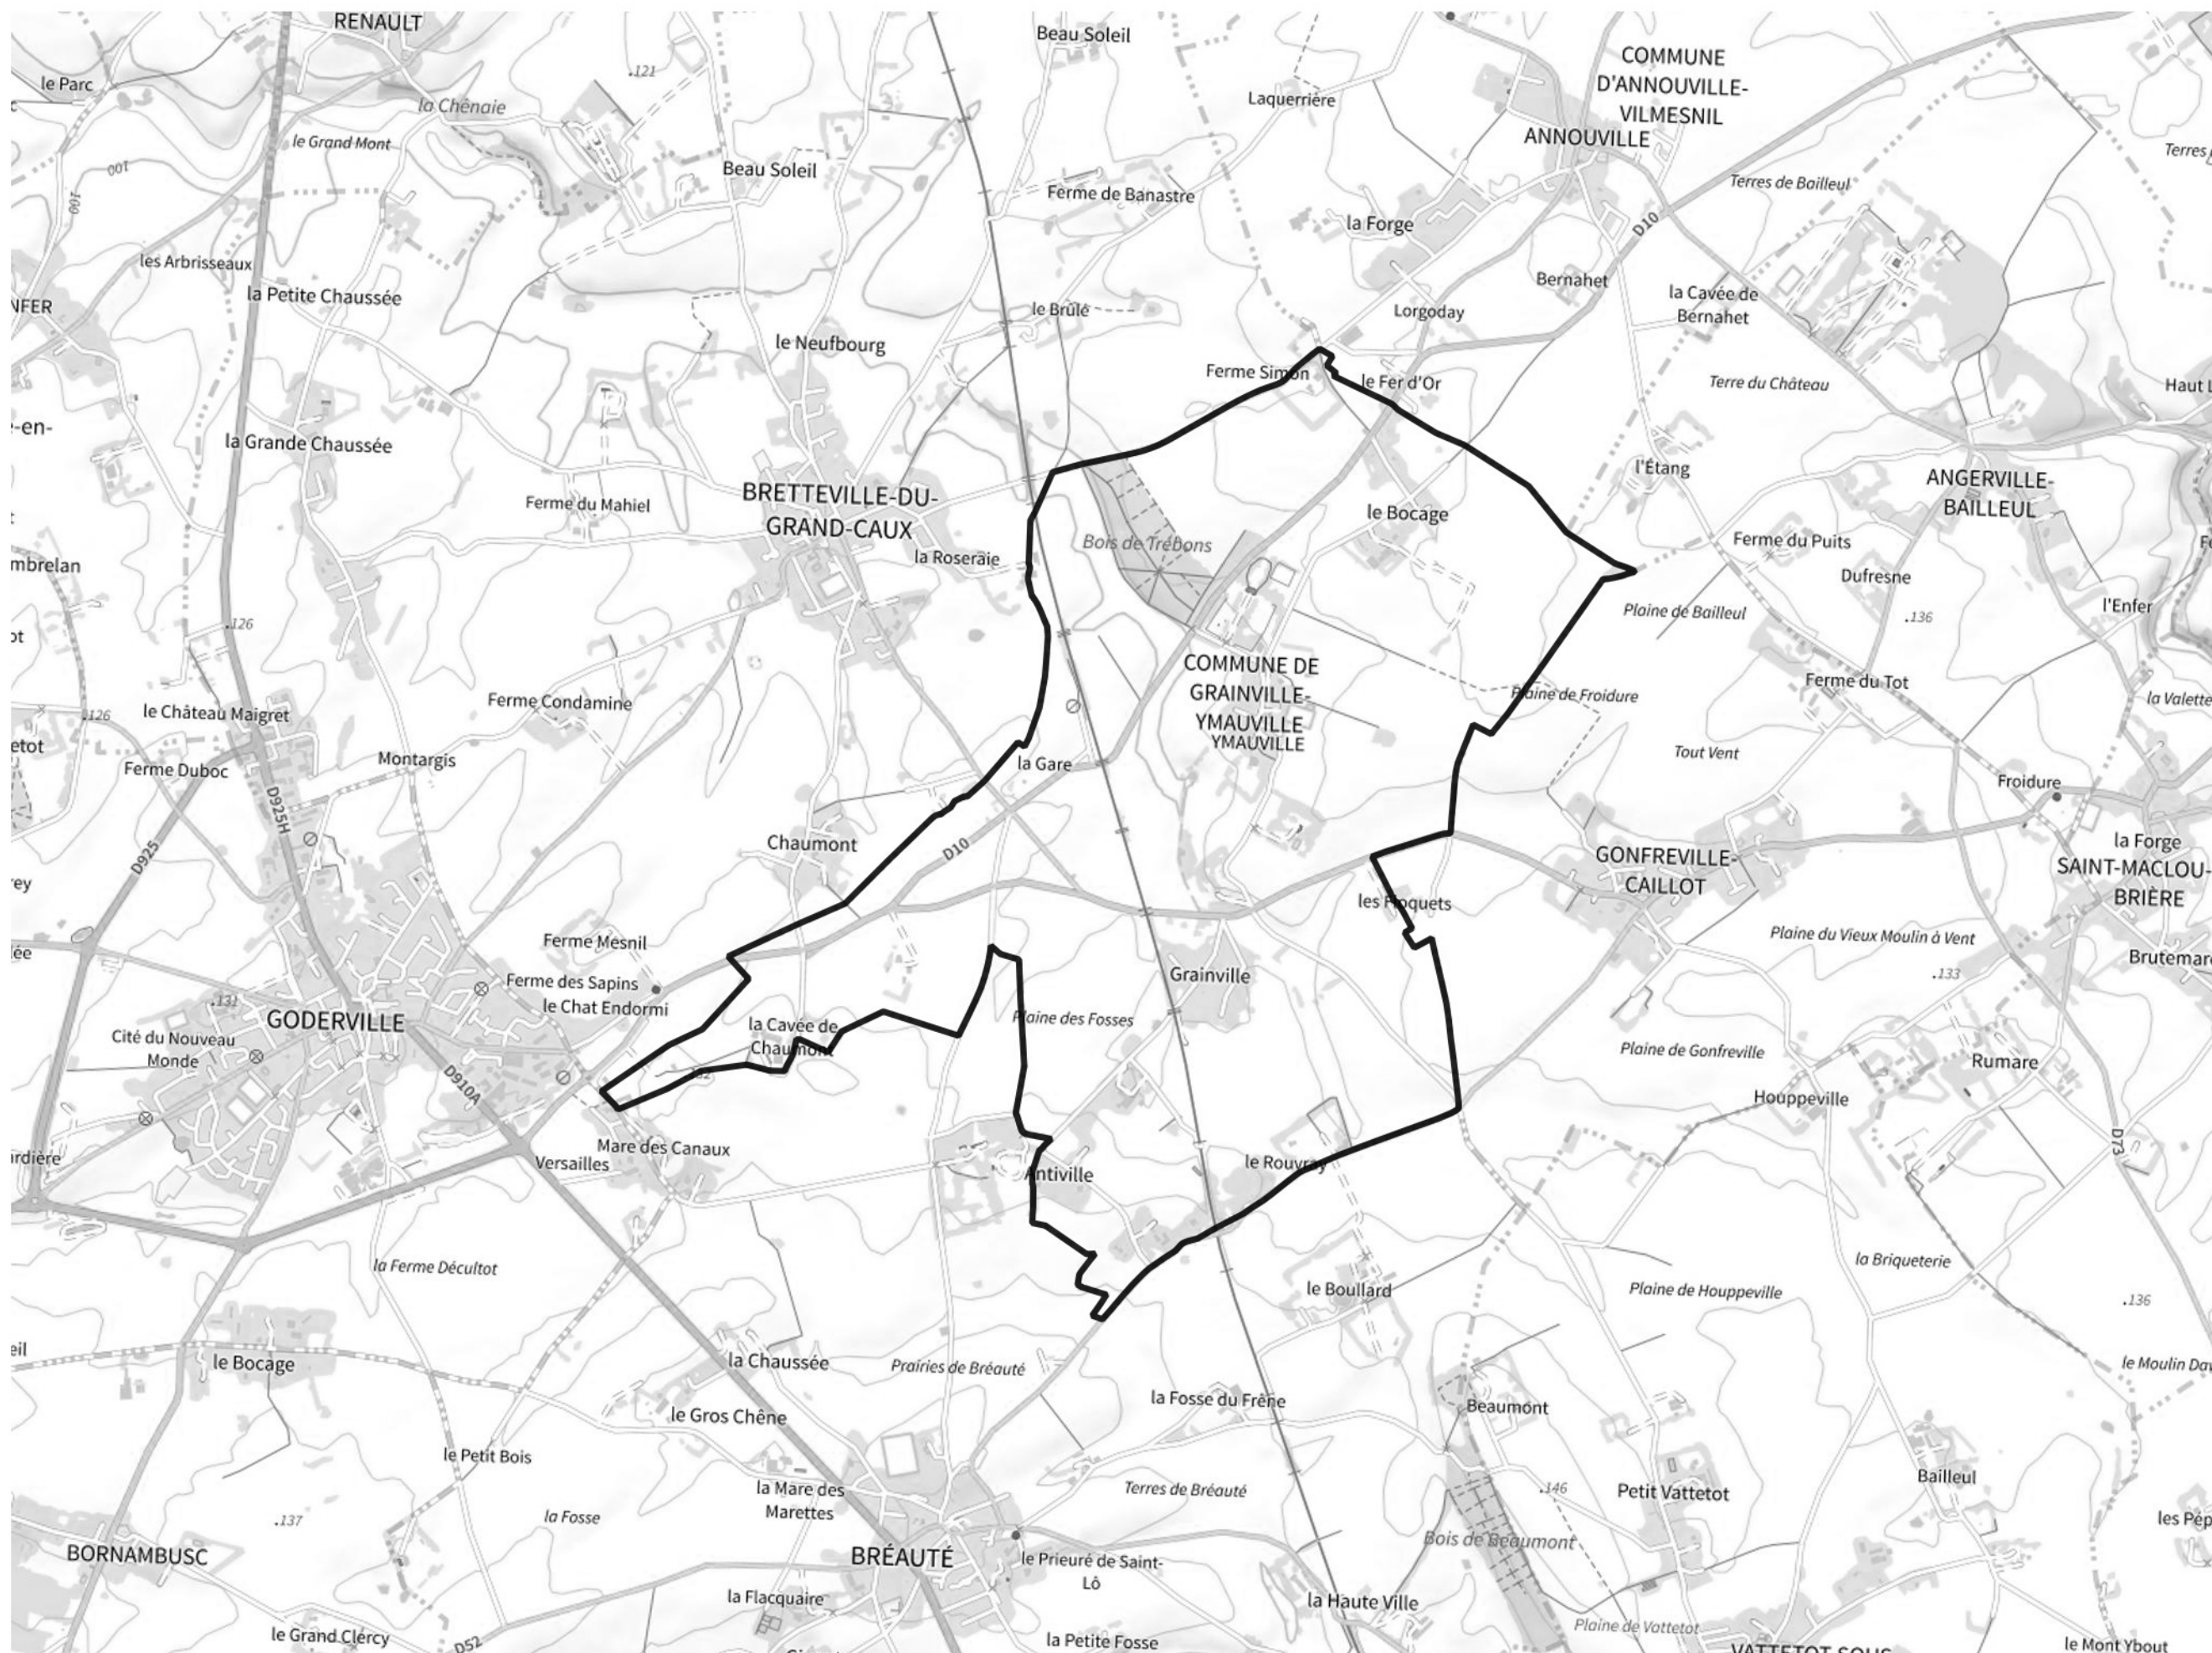

# Inventaire régional des Zones Humides (ZH) et des Milieux Prédiposés à la Présence de Zones Humides (MPPZH) Grainville-Ymauville (76317)

- Zones humides**
- Inventaire terrain ou réglementaire
  - Autres (Photo-interprétation, non défini)
  - Zones humides dégradées
  - Milieux fortement prédisposés à la présence de zones humides
  - Milieux faiblement prédisposés à la présence de zones humides
  - Mares, étangs, lacs
  - Cours d'eau
  - Limite communale

Cette carte représente une mise à jour sur cette commune. Elle ne doit pas être utilisée pour les communes voisines.

[Il est fortement conseillé de se reporter à la notice avant l'interprétation de cette page](#)

0 250 500 m

**Sources :**  
- IGN - Plan v2  
- IGN - AdminExpress  
- IGN - BD Topo  
- DREAL Normandie

**Production :**  
DREAL Normandie  
le 24/07/2024