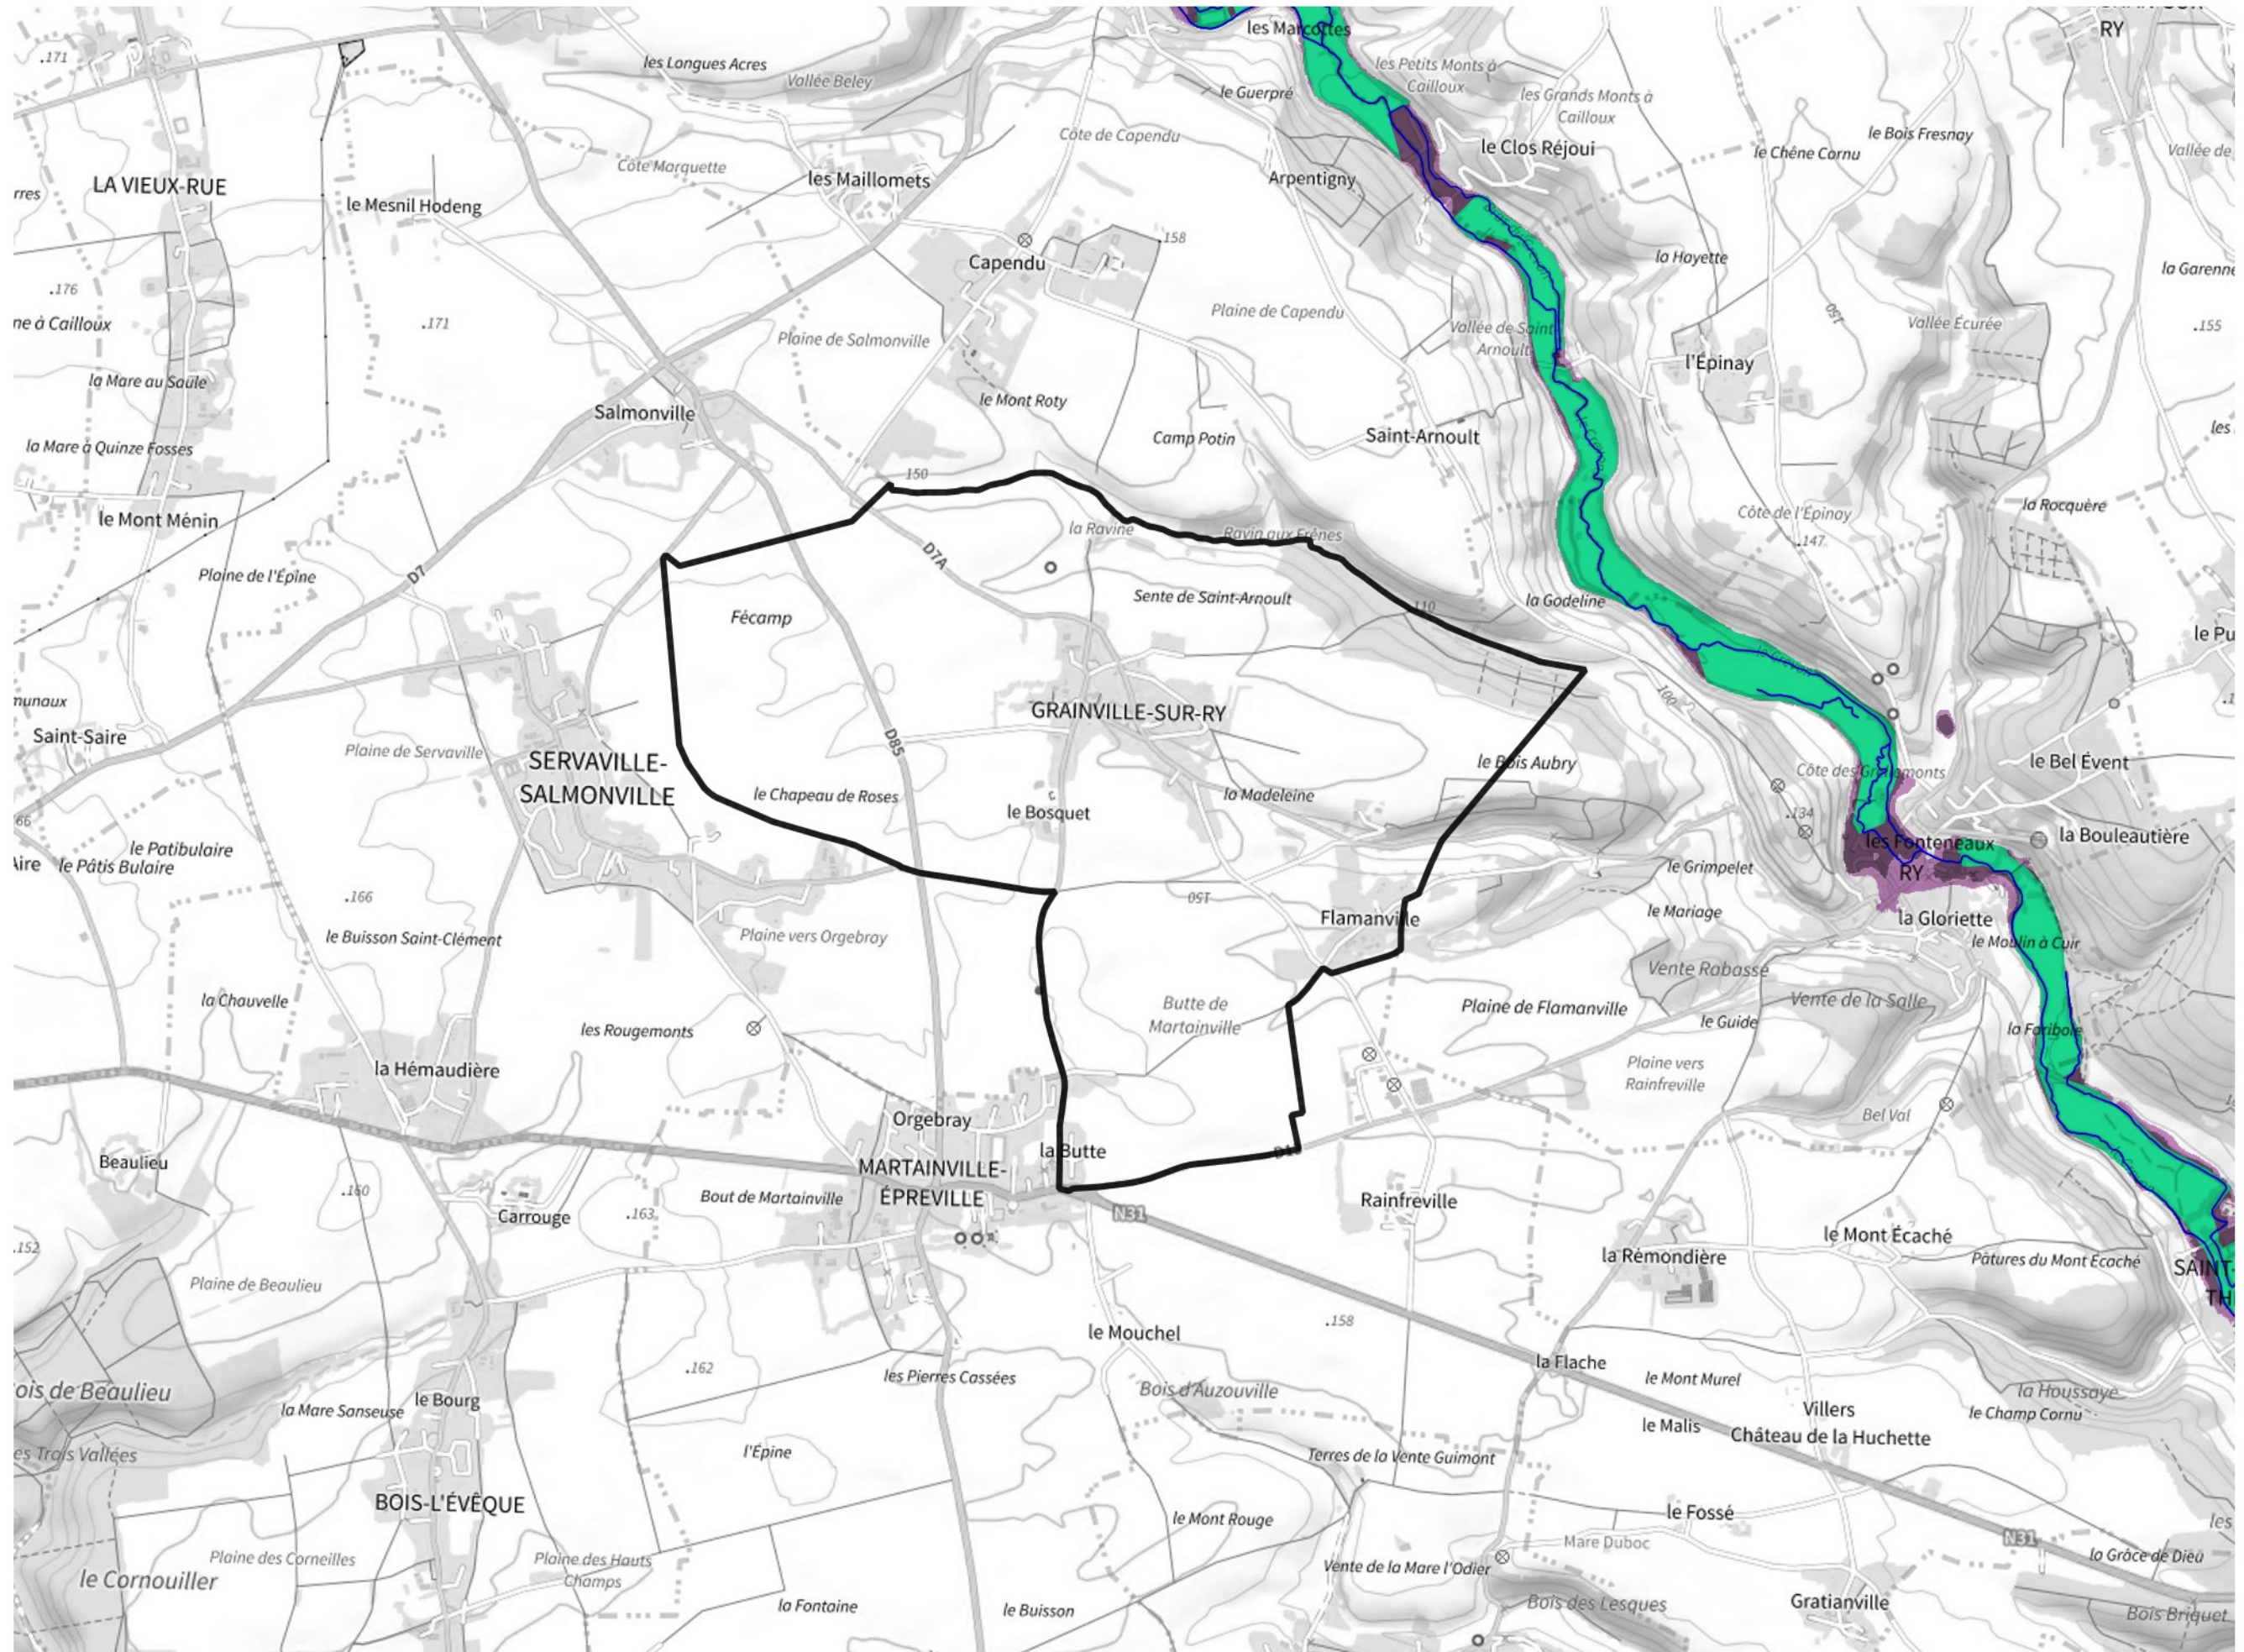

Inventaire régional des Zones Humides (ZH) et des Milieux Prédiposés à la Présence de Zones Humides (MPPZH) Grainville-sur-Ry (76316)

- Zones humides**
- Inventaire terrain ou réglementaire
 - Autres (Photo-interprétation, non défini)
 - Zones humides dégradées
 - Milieux fortement prédisposés à la présence de zones humides
 - Milieux faiblement prédisposés à la présence de zones humides
 - Mares, étangs, lacs
 - Cours d'eau
 - Limite communale

Cette carte représente une mise à jour sur cette commune. Elle ne doit pas être utilisée pour les communes voisines.

[Il est fortement conseillé de se reporter à la notice avant l'interprétation de cette page](#)

0 250 500 m

Sources :
- IGN - Plan v2
- IGN - AdminExpress
- IGN - BD Topo
- DREAL Normandie

Production :
DREAL Normandie
le 24/07/2024