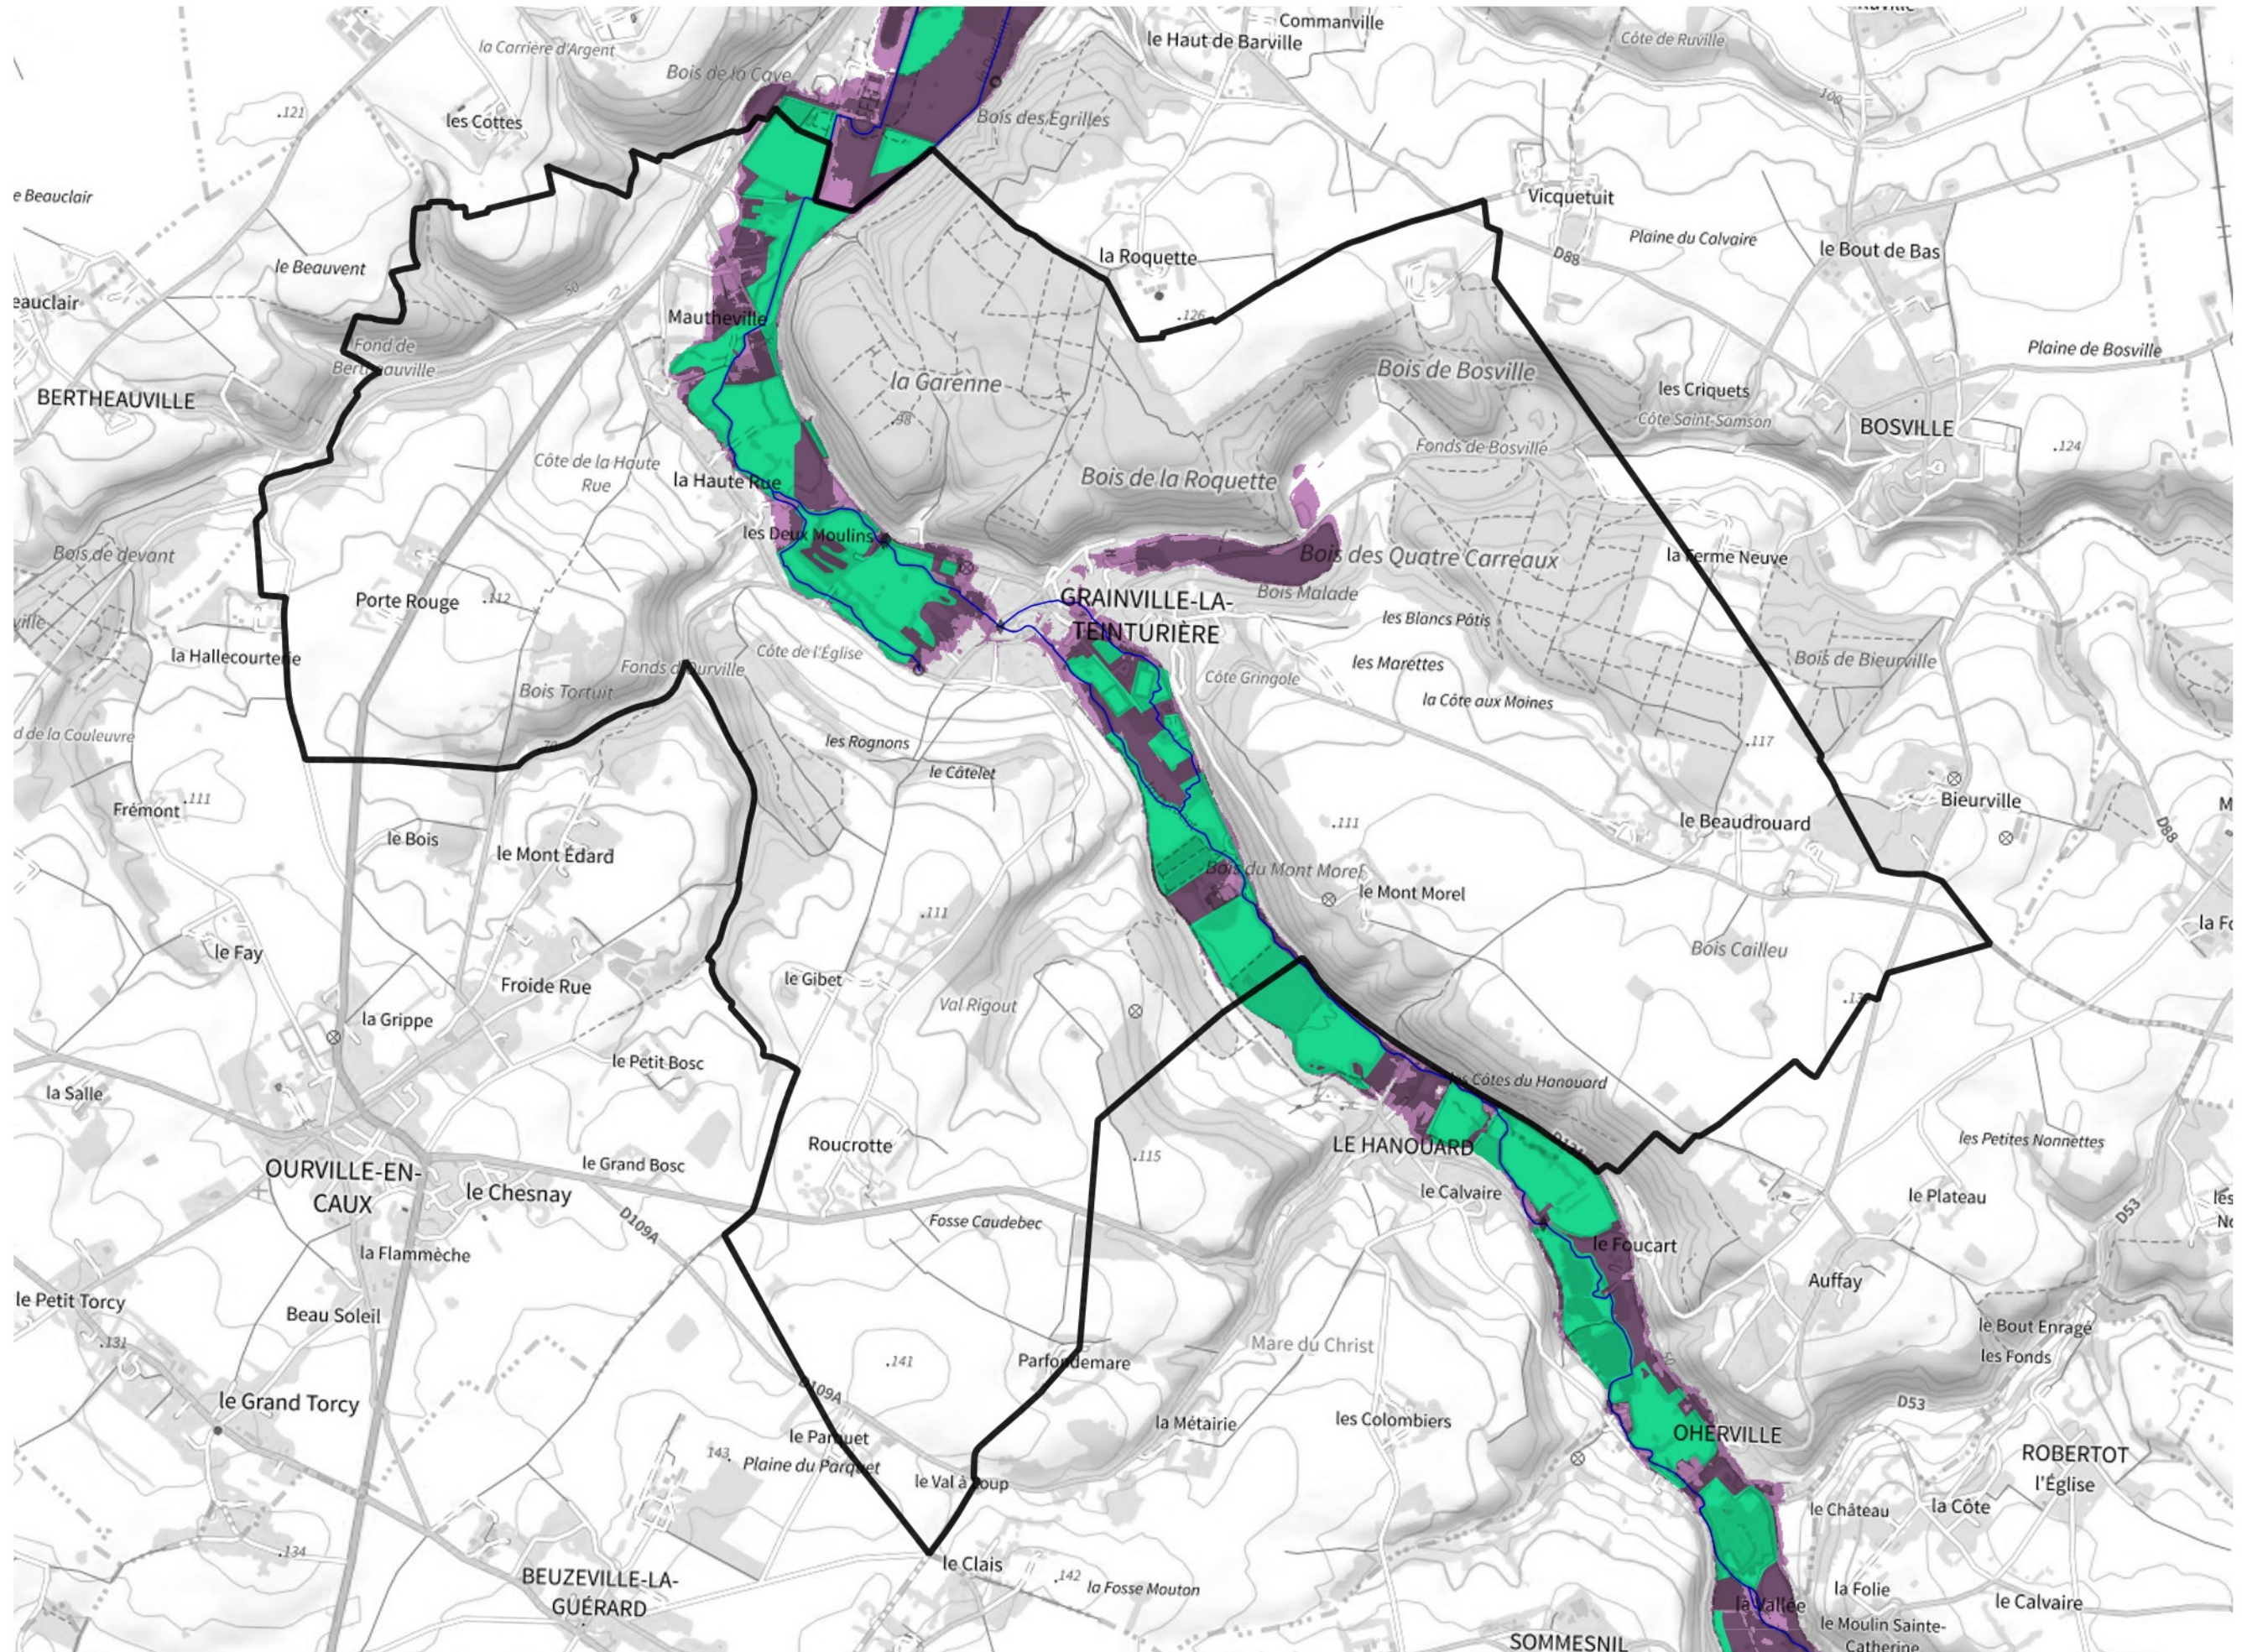

Inventaire régional des Zones Humides (ZH) et des Milieux Prédiposés à la Présence de Zones Humides (MPPZH) Grainville-la-Teinturière (76315)

- Zones humides**
- Inventaire terrain ou réglementaire
 - Autres (Photo-interprétation, non défini)
 - Zones humides dégradées
 - Milieux fortement prédisposés à la présence de zones humides
 - Milieux faiblement prédisposés à la présence de zones humides
 - Mares, étangs, lacs
 - Cours d'eau
 - Limite communale

Cette carte représente une mise à jour sur cette commune. Elle ne doit pas être utilisée pour les communes voisines.

[Il est fortement conseillé de se reporter à la notice avant l'interprétation de cette page](#)

0 250 500 m

Sources :
- IGN - Plan v2
- IGN - AdminExpress
- IGN - BD Topo
- DREAL Normandie

Production :
DREAL Normandie
le 24/07/2024