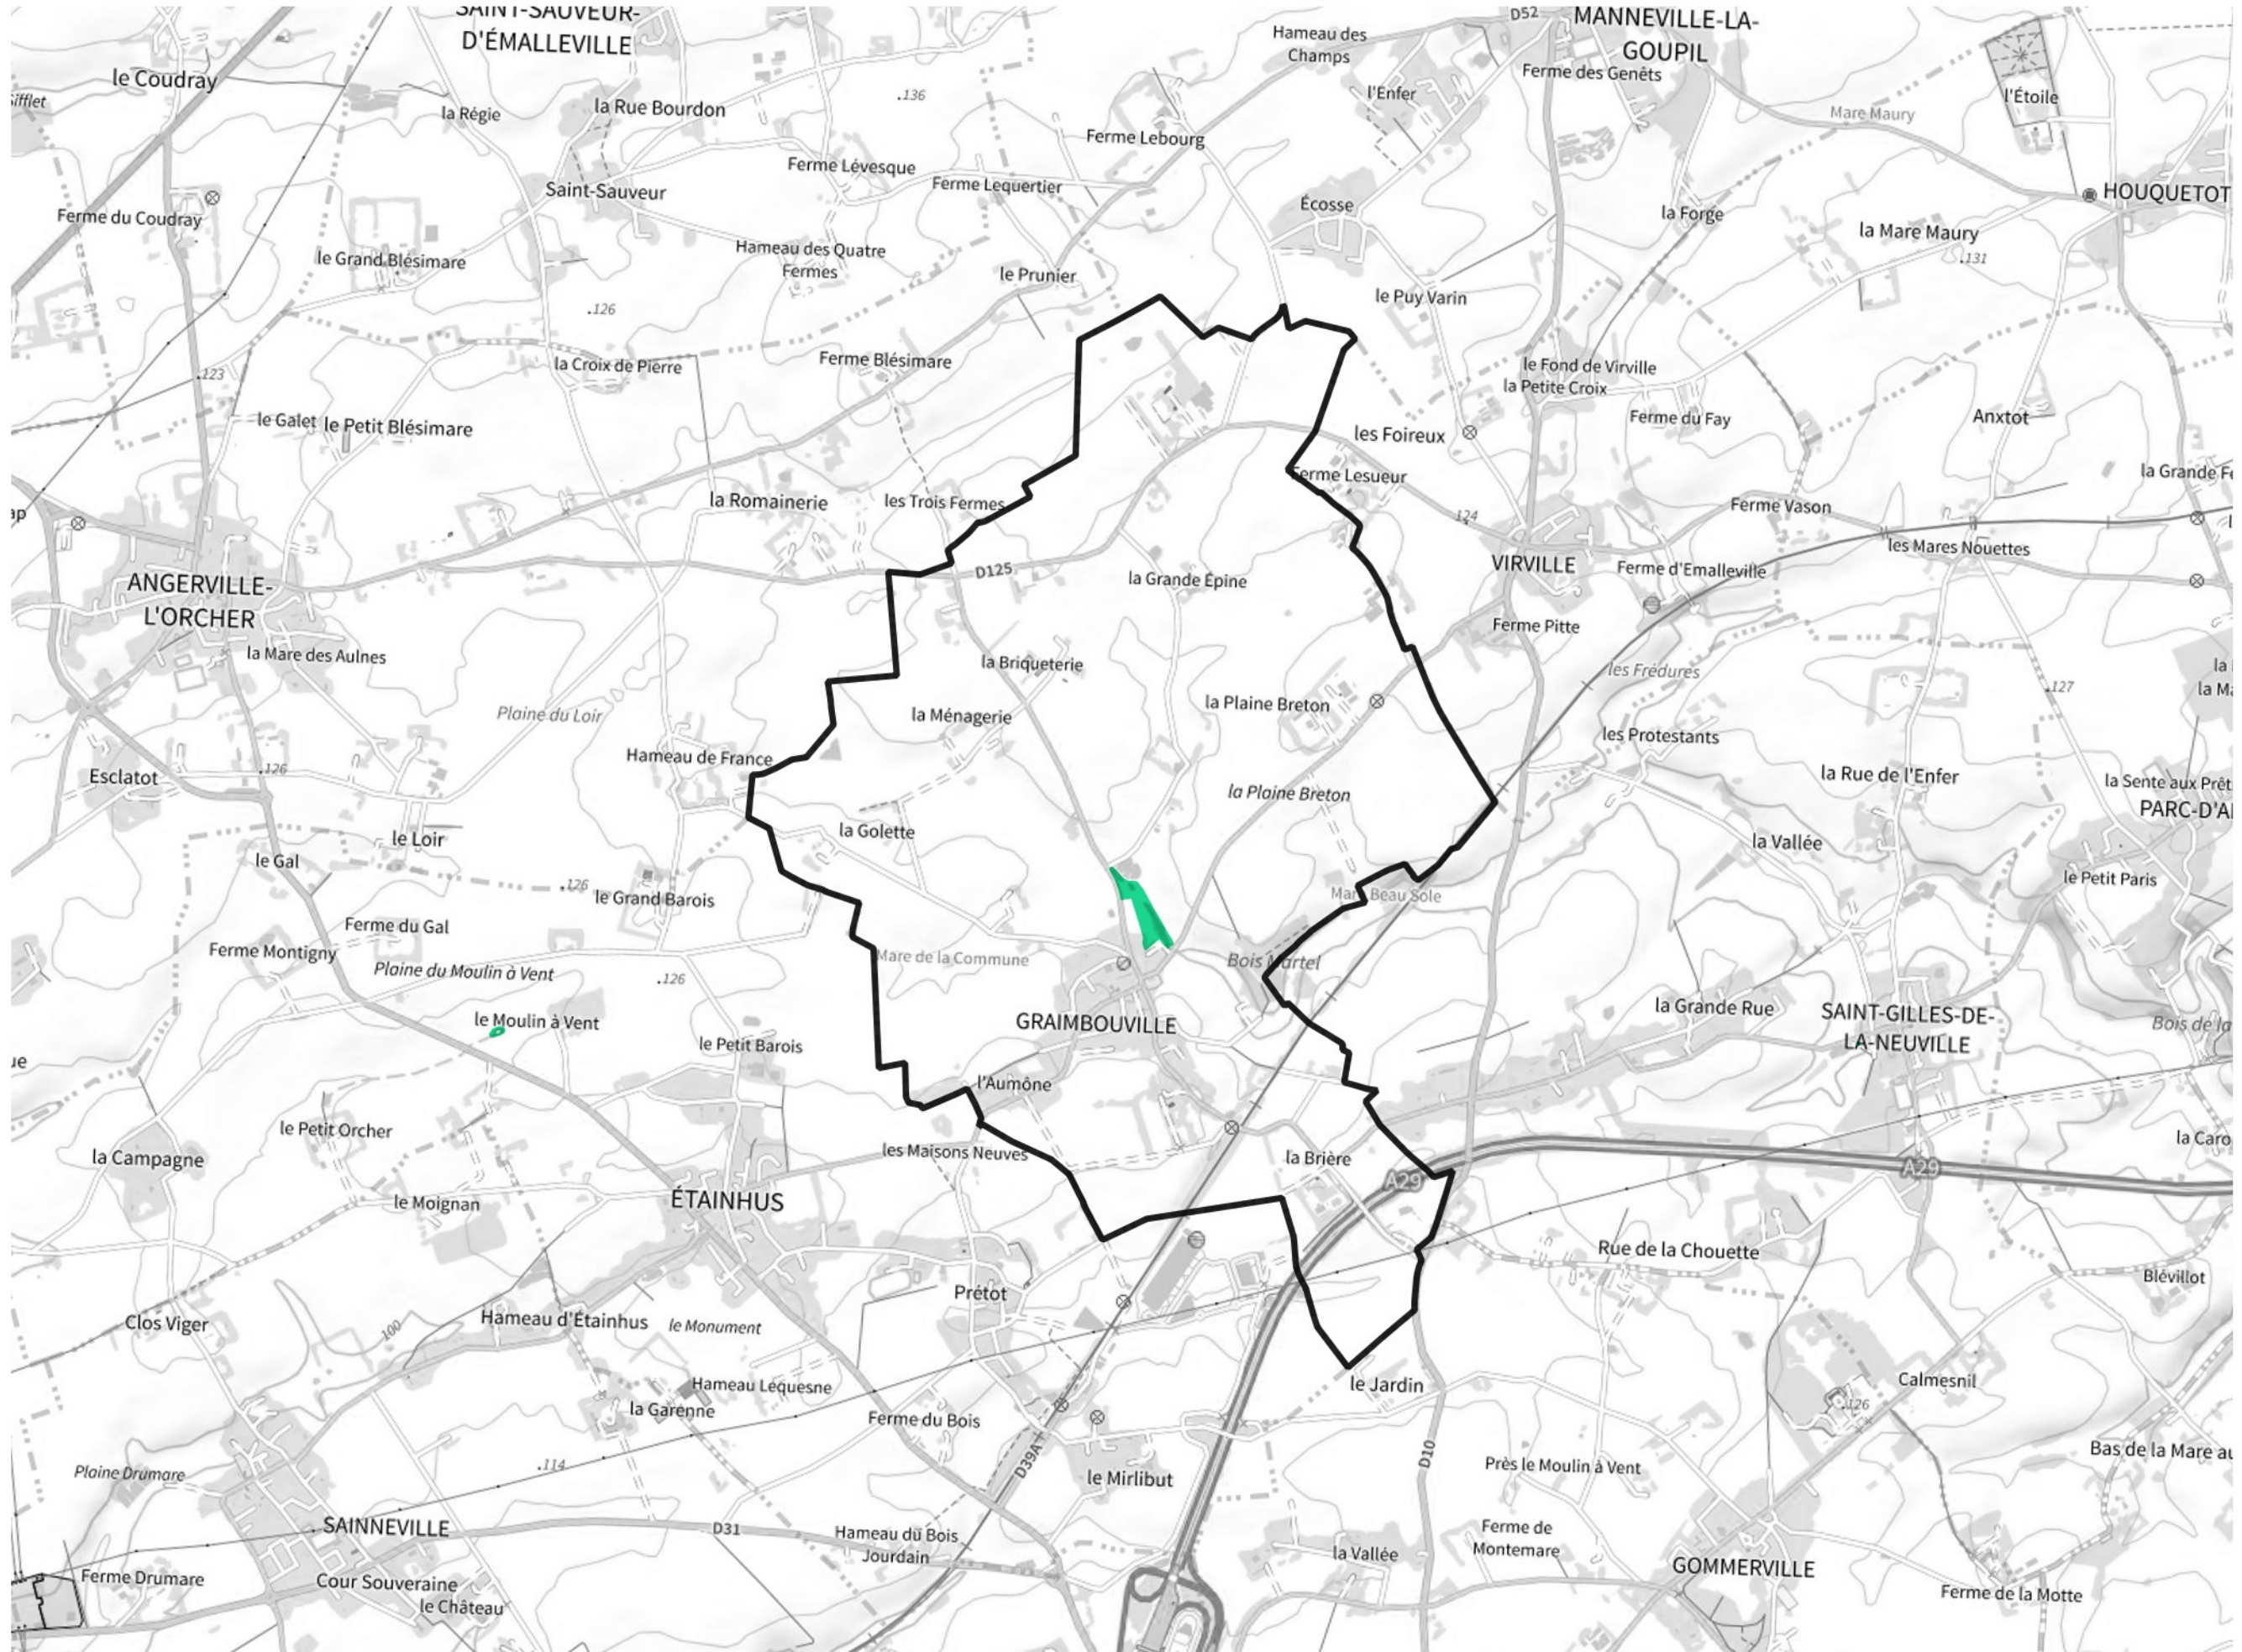

Inventaire régional des Zones Humides (ZH) et des Milieux Prédiposés à la Présence de Zones Humides (MPPZH) Graimbouville (76314)

- Zones humides**
- Inventaire terrain ou réglementaire
 - Autres (Photo-interprétation, non défini)
 - Zones humides dégradées
 - Milieux fortement prédisposés à la présence de zones humides
 - Milieux faiblement prédisposés à la présence de zones humides
 - Mares, étangs, lacs
 - Cours d'eau
 - Limite communale

Cette carte représente une mise à jour sur cette commune. Elle ne doit pas être utilisée pour les communes voisines.

[Il est fortement conseillé de se reporter à la notice avant l'interprétation de cette page](#)

0 250 500 m

Sources :
- IGN - Plan v2
- IGN - AdminExpress
- IGN - BD Topo
- DREAL Normandie

Production :
DREAL Normandie
le 24/07/2024