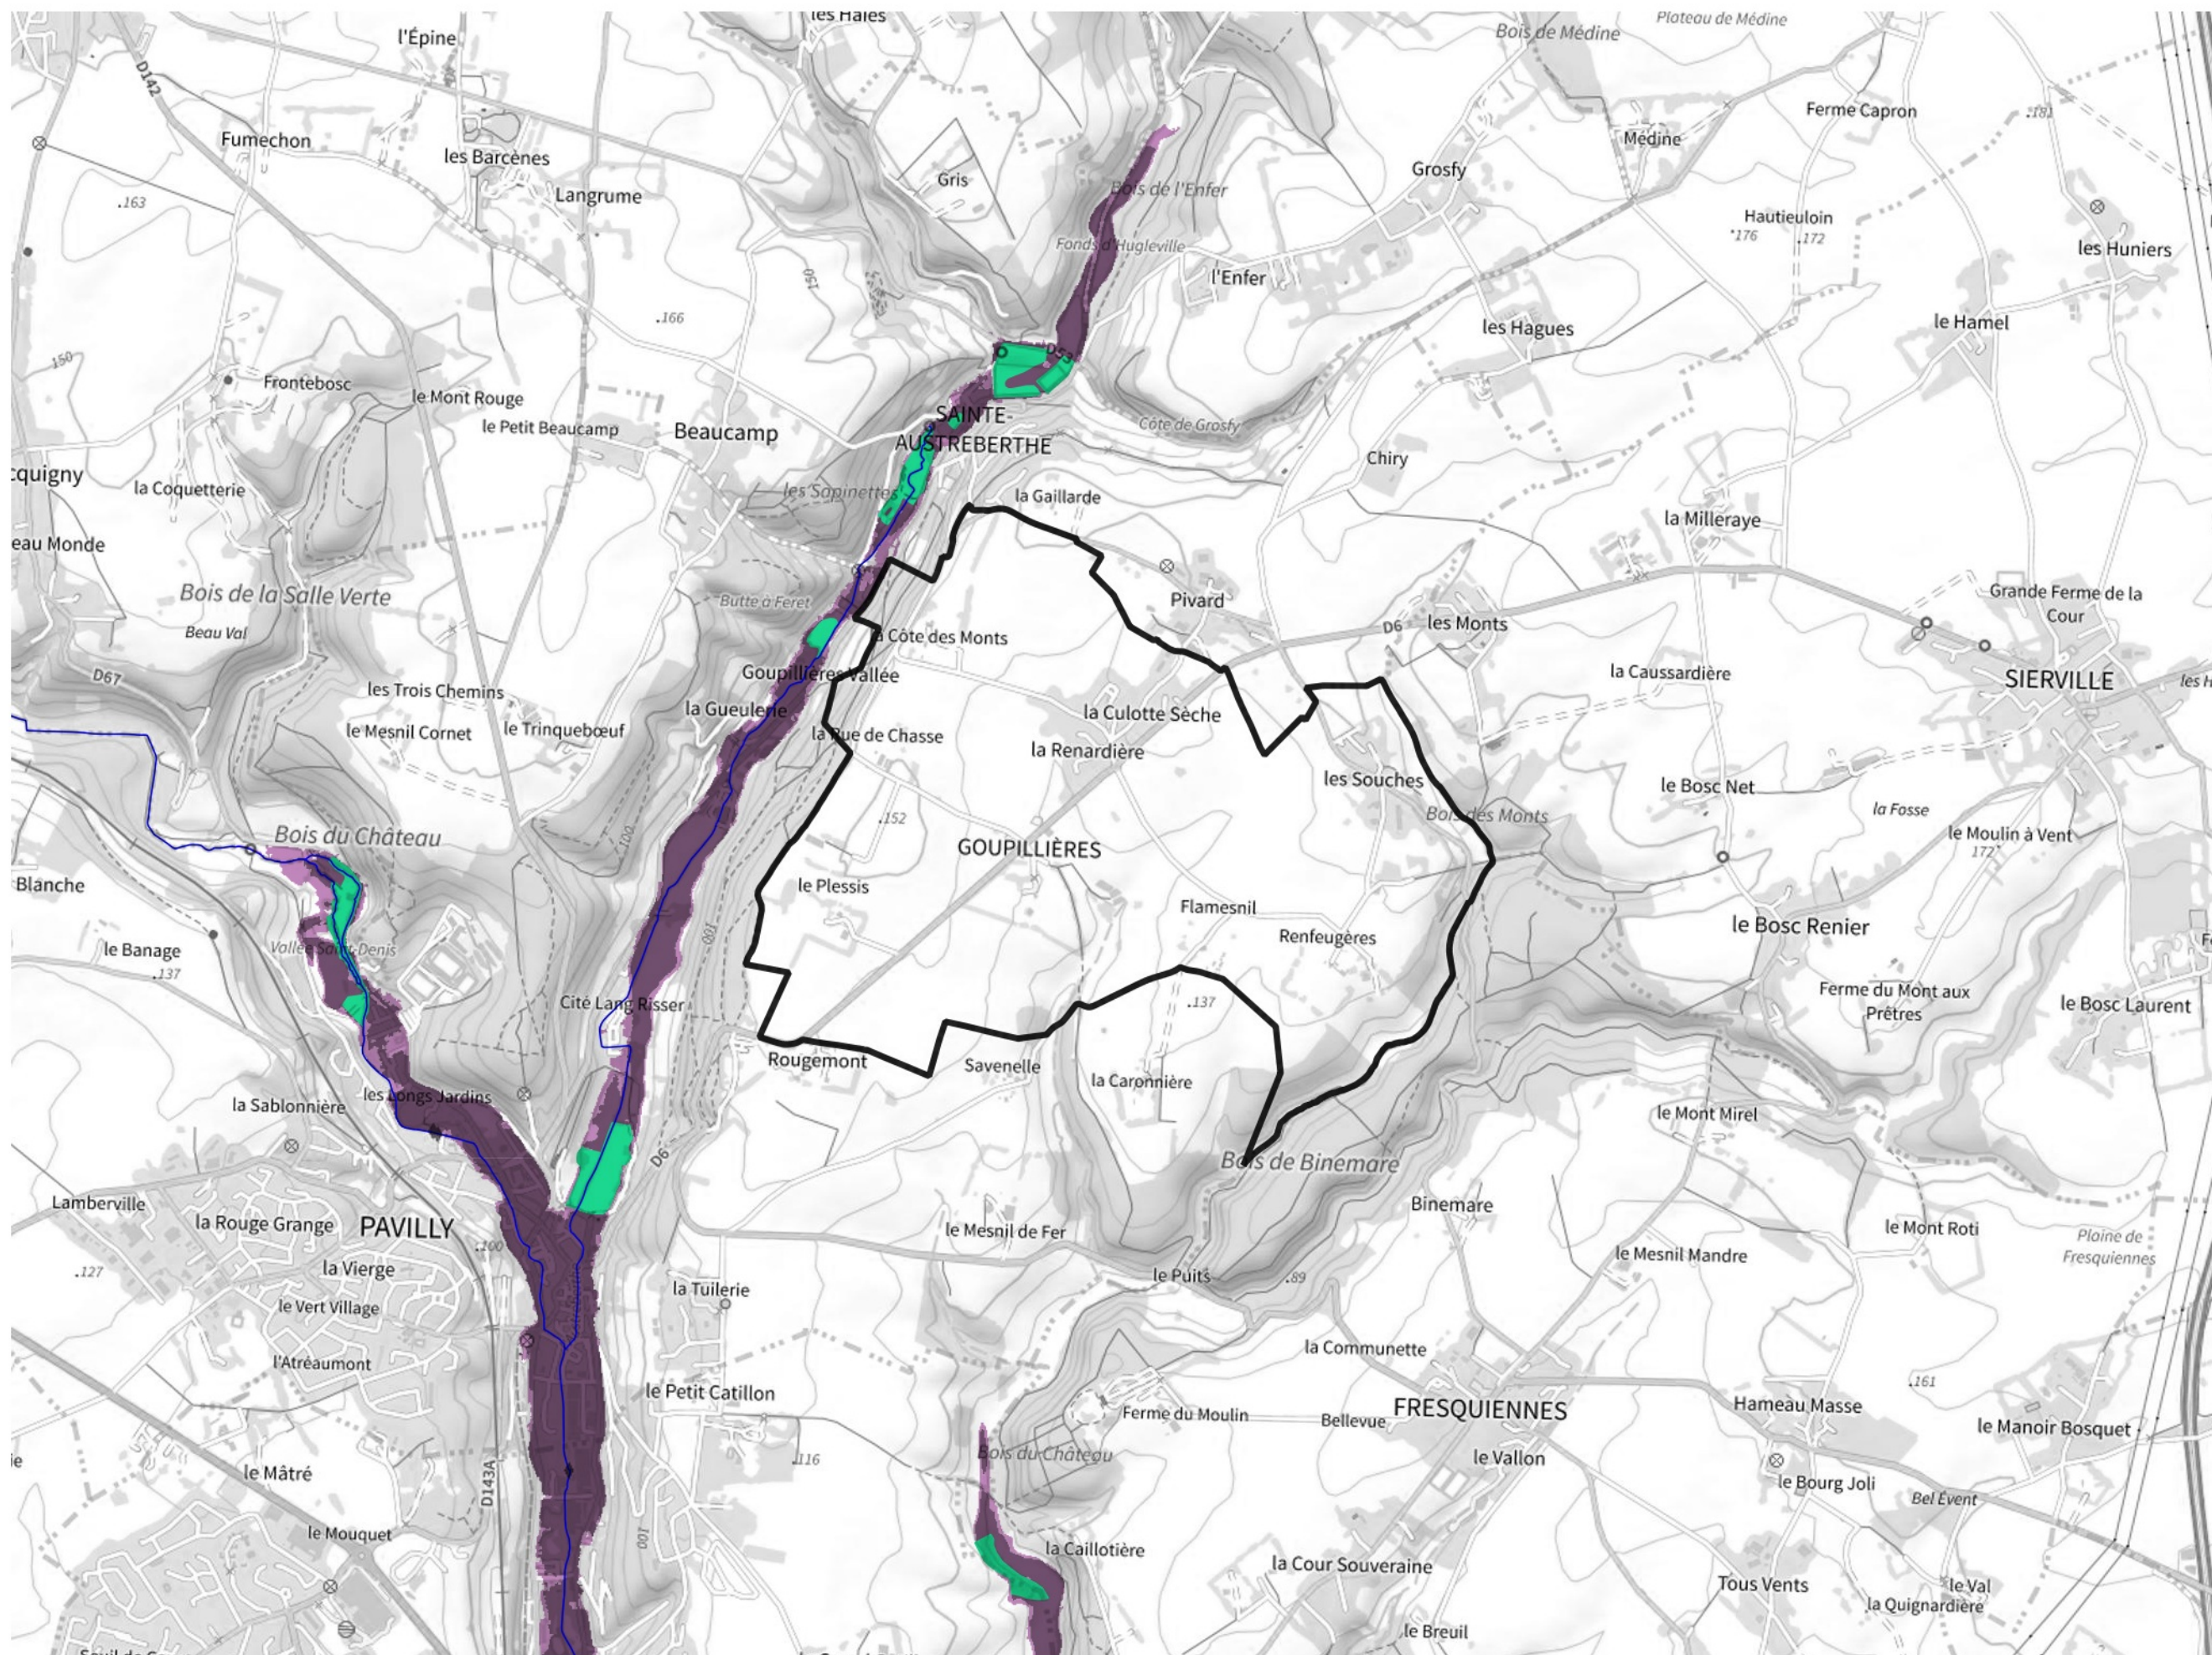

Inventaire régional des Zones Humides (ZH) et des Milieux Prédiposés à la Présence de Zones Humides (MPPZH) Goupillières (76311)

- Zones humides**
- Inventaire terrain ou réglementaire
 - Autres (Photo-interprétation, non défini)
 - Zones humides dégradées
 - Milieux fortement prédisposés à la présence de zones humides
 - Milieux faiblement prédisposés à la présence de zones humides
 - Mares, étangs, lacs
 - Cours d'eau
 - Limite communale

Cette carte représente une mise à jour sur cette commune. Elle ne doit pas être utilisée pour les communes voisines.

[Il est fortement conseillé de se reporter à la notice avant l'interprétation de cette page](#)

0 250 500 m

Sources :
- IGN - Plan v2
- IGN - AdminExpress
- IGN - BD Topo
- DREAL Normandie

Production :
DREAL Normandie
le 24/07/2024