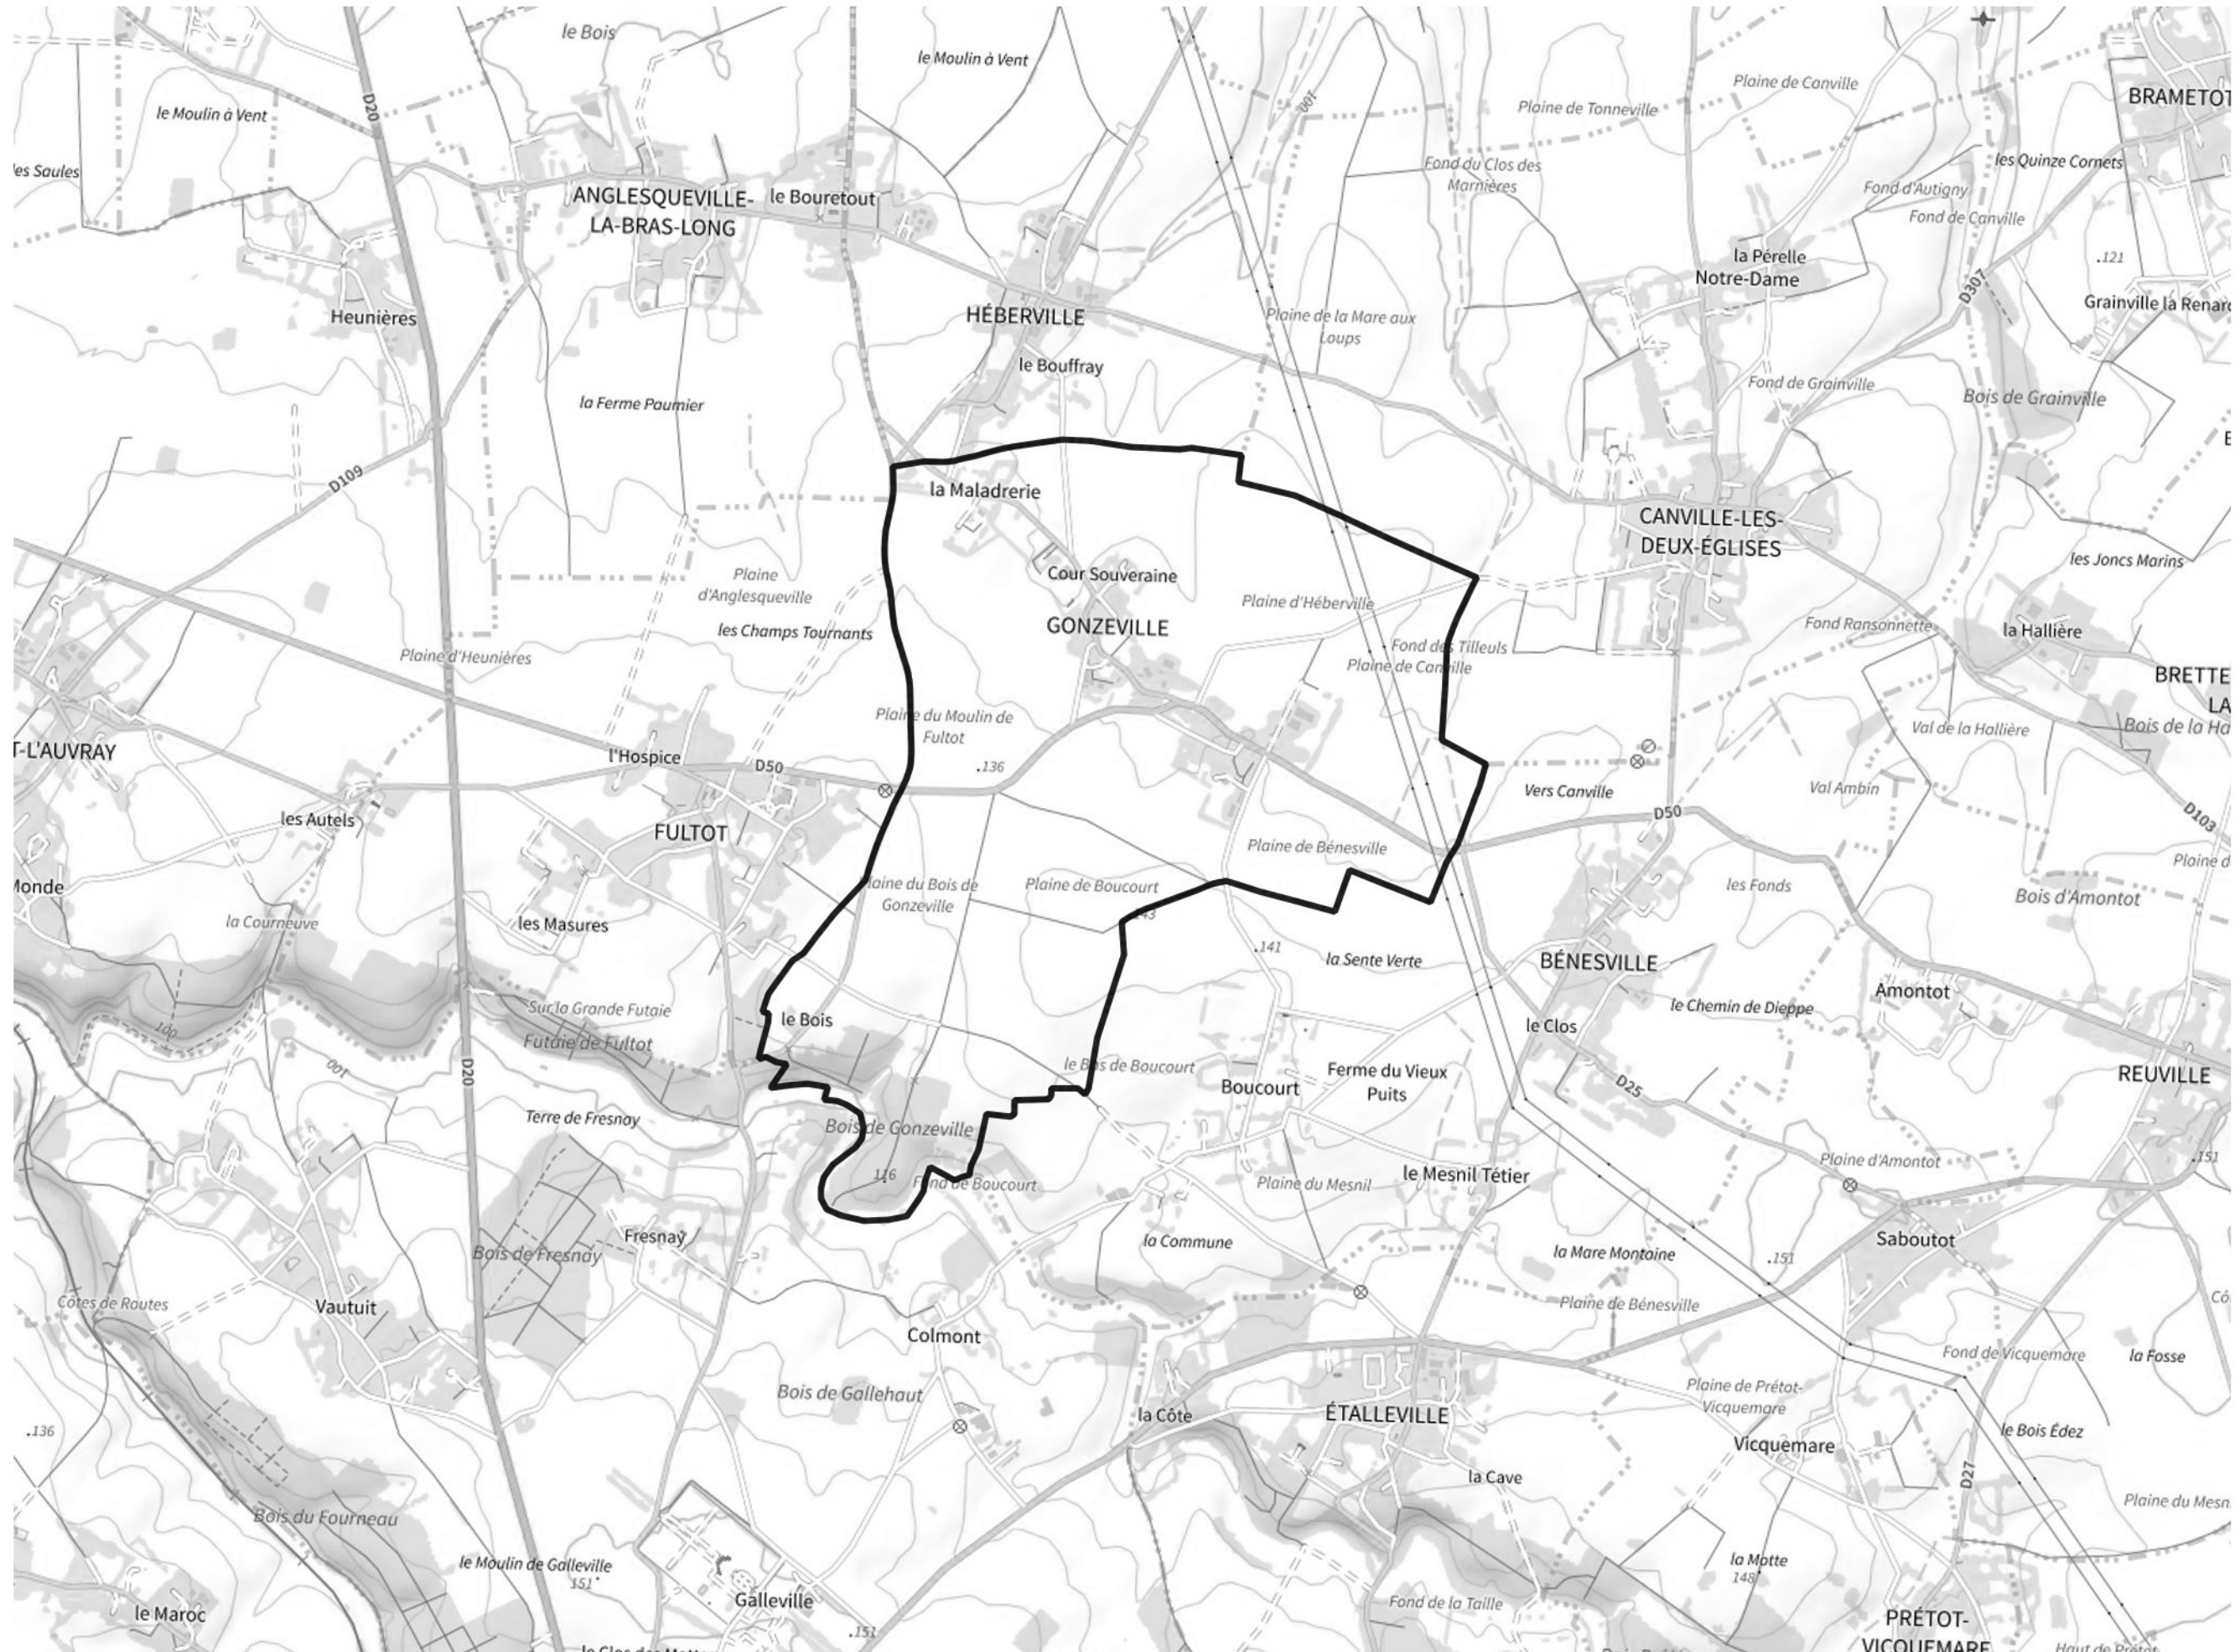

Inventaire régional des Zones Humides (ZH) et des Milieux Prédiposés à la Présence de Zones Humides (MPPZH) Gonzeville (76309)

- Zones humides**
- Inventaire terrain ou réglementaire
 - Autres (Photo-interprétation, non défini)
 - Zones humides dégradées
 - Milieux fortement prédisposés à la présence de zones humides
 - Milieux faiblement prédisposés à la présence de zones humides
 - Mares, étangs, lacs
 - Cours d'eau
 - Limite communale

Cette carte représente une mise à jour sur cette commune. Elle ne doit pas être utilisée pour les communes voisines.

[Il est fortement conseillé de se reporter à la notice avant l'interprétation de cette page](#)

0 250 500 m

Sources :
- IGN - Plan v2
- IGN - AdminExpress
- IGN - BD Topo
- DREAL Normandie

Production :
DREAL Normandie
le 24/07/2024