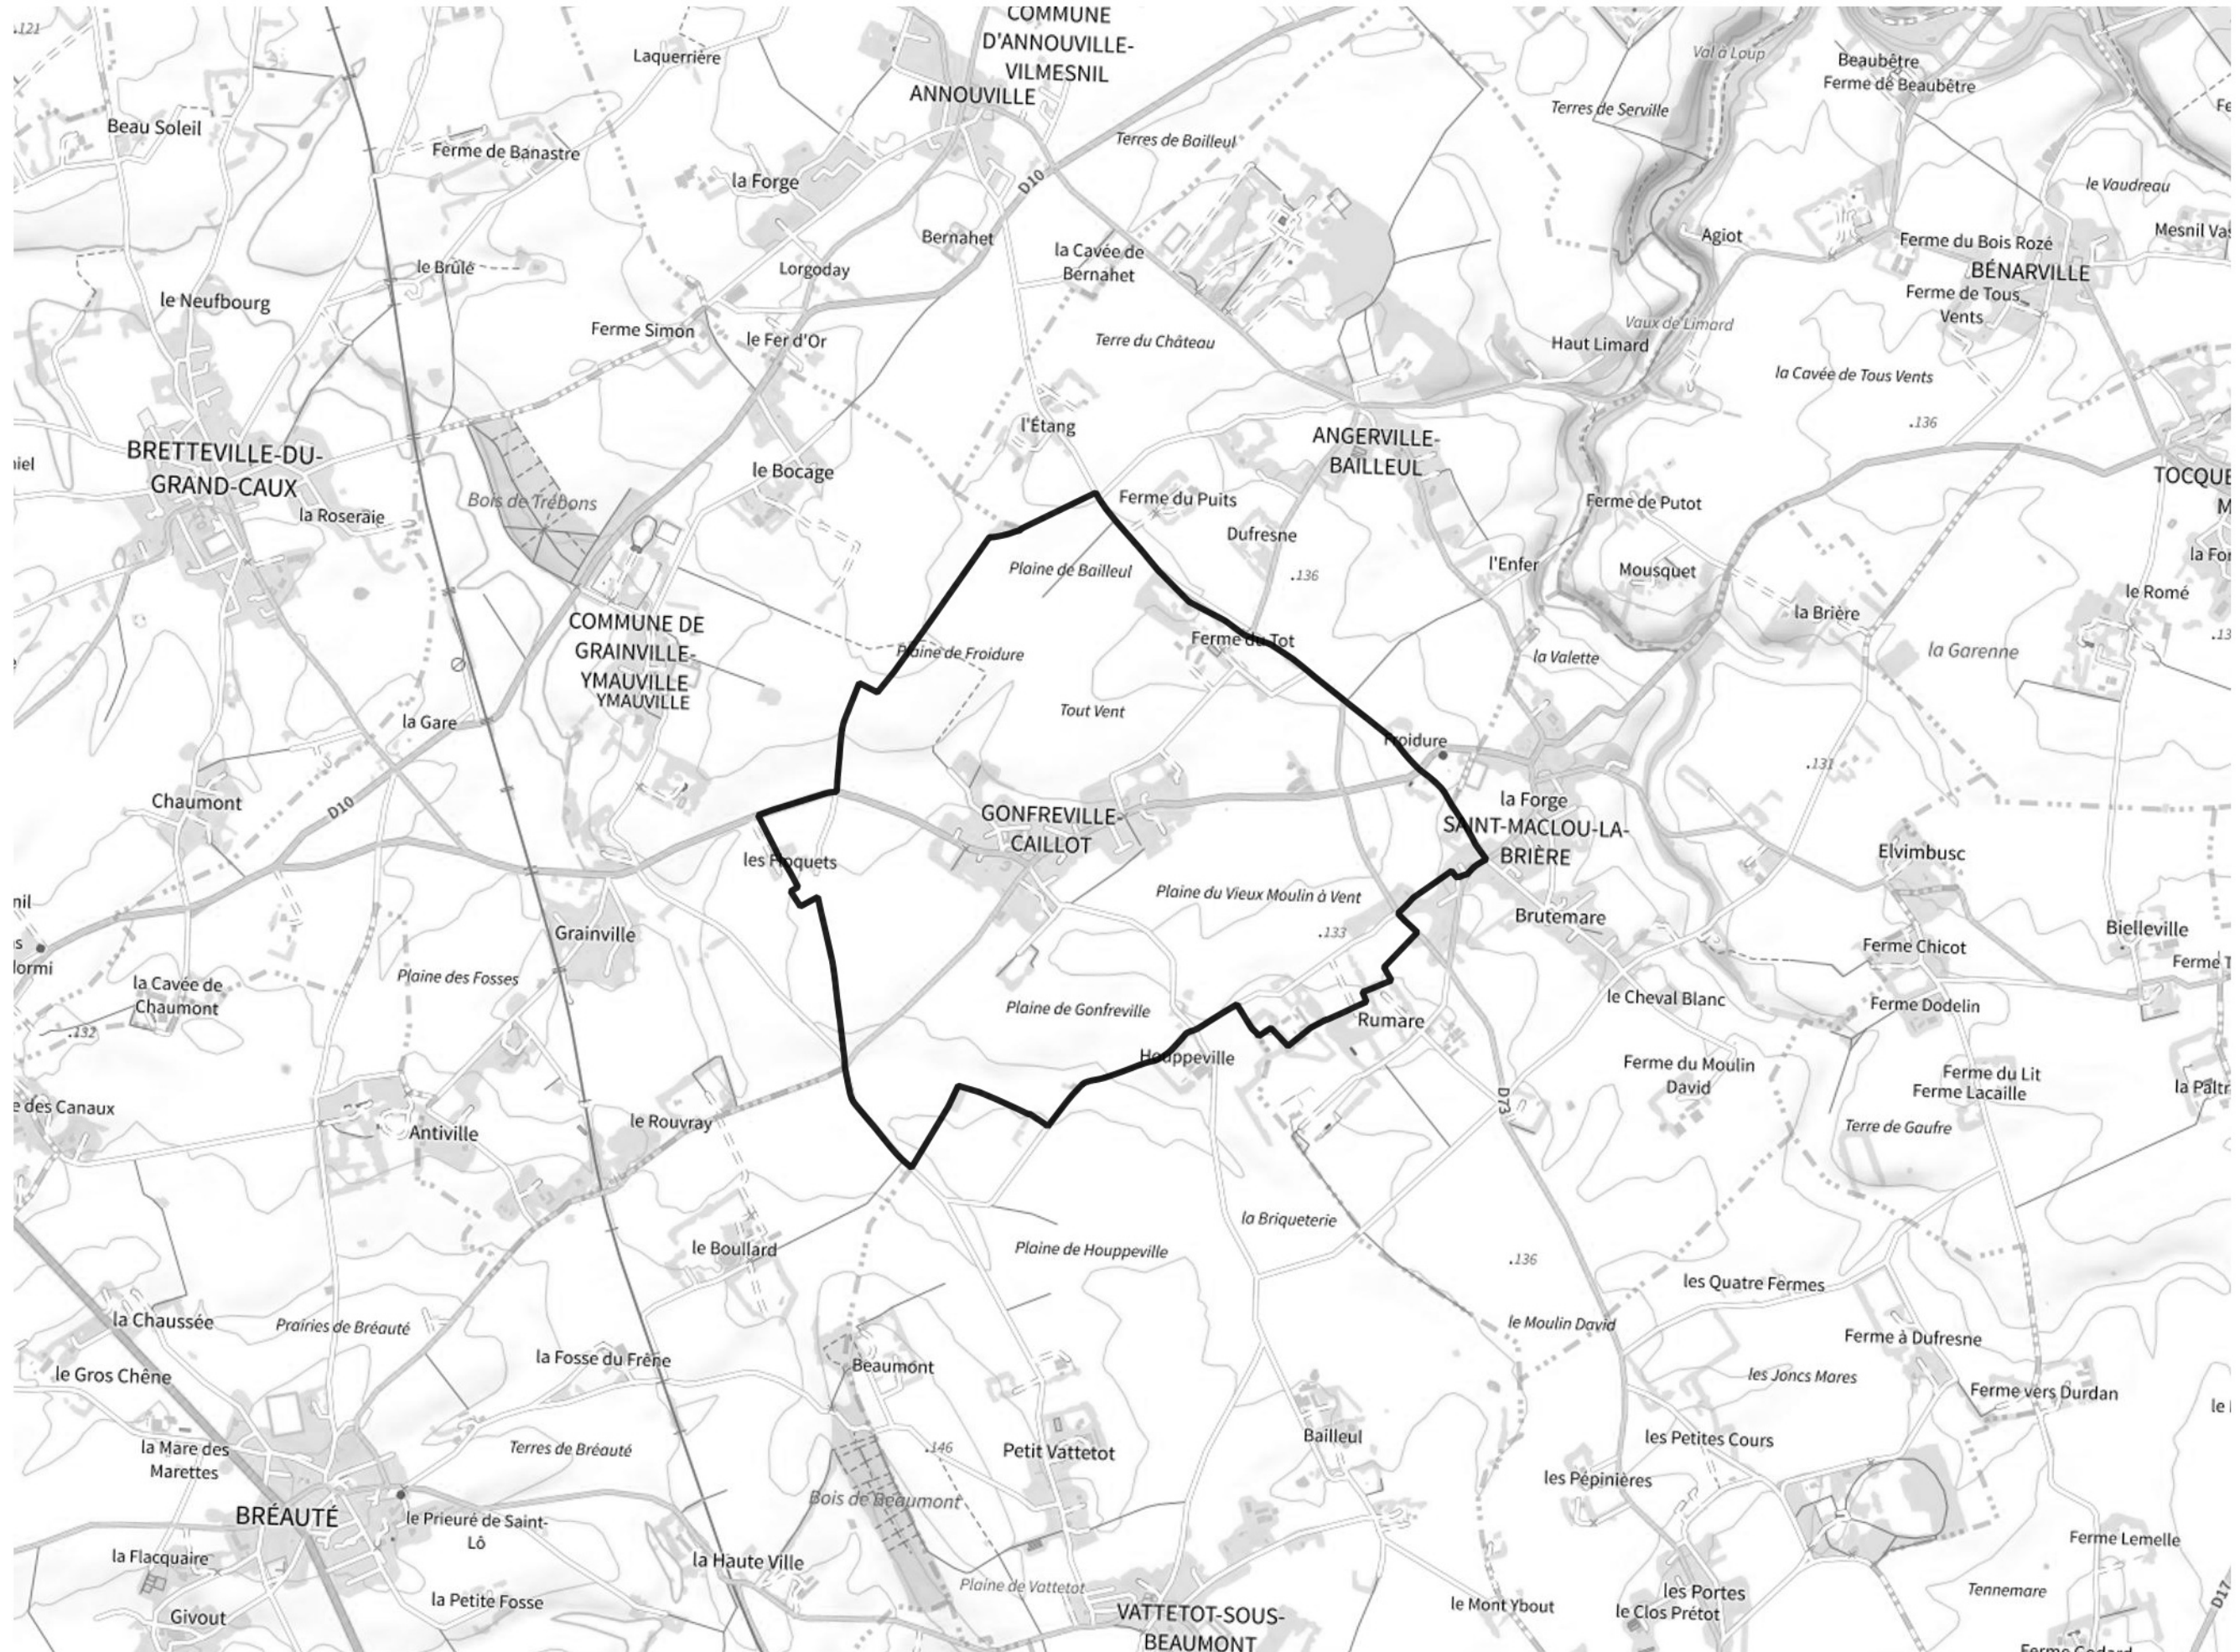

Inventaire régional des Zones Humides (ZH) et des Milieux Prédiposés à la Présence de Zones Humides (MPPZH) Gonfreville-Cailot (76304)

- Zones humides**
- Inventaire terrain ou réglementaire
 - Autres (Photo-interprétation, non défini)
 - Zones humides dégradées
 - Milieux fortement prédisposés à la présence de zones humides
 - Milieux faiblement prédisposés à la présence de zones humides
 - Mares, étangs, lacs
 - Cours d'eau
 - Limite communale

Cette carte représente une mise à jour sur cette commune. Elle ne doit pas être utilisée pour les communes voisines.

[Il est fortement conseillé de se reporter à la notice avant l'interprétation de cette page](#)

0 250 500 m

Sources :
- IGN - Plan v2
- IGN - AdminExpress
- IGN - BD Topo
- DREAL Normandie

Production :
DREAL Normandie
le 24/07/2024