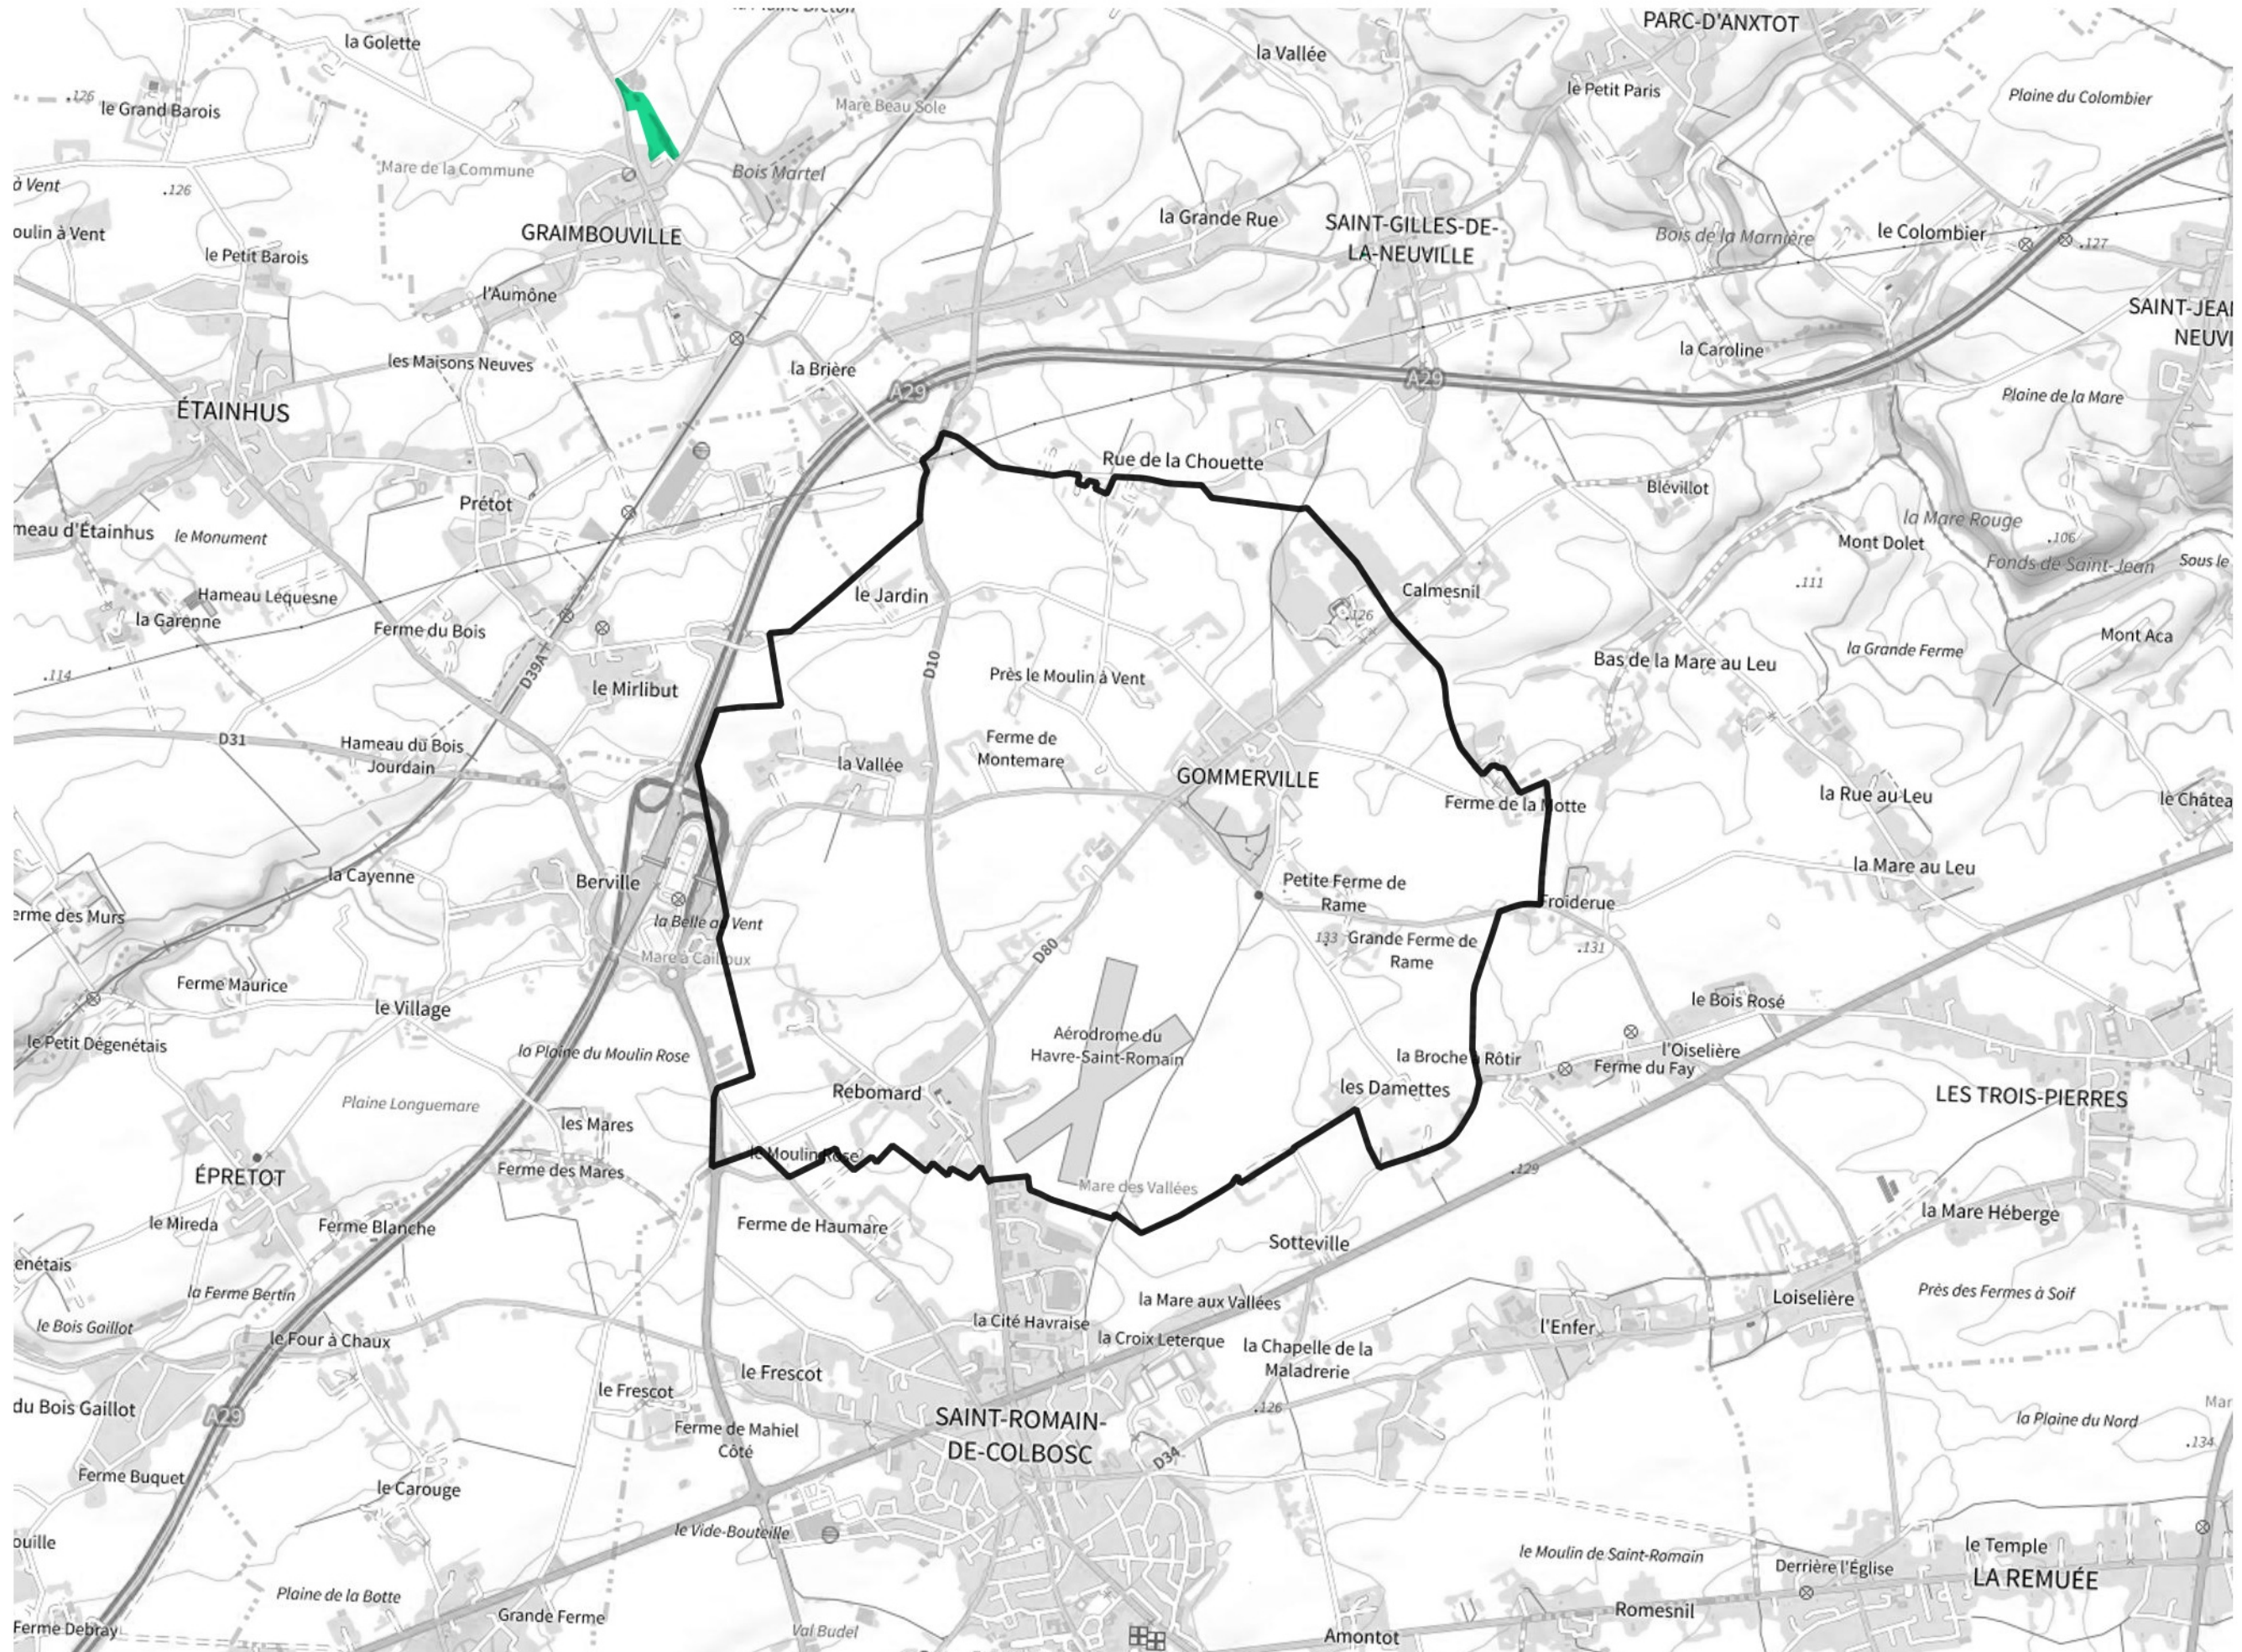

Inventaire régional des Zones Humides (ZH) et des Milieux Prédiposés à la Présence de Zones Humides (MPPZH) Gommerville (76303)

- Zones humides**
- Inventaire terrain ou réglementaire
 - Autres (Photo-interprétation, non défini)
 - Zones humides dégradées
 - Milieux fortement prédisposés à la présence de zones humides
 - Milieux faiblement prédisposés à la présence de zones humides
 - Mares, étangs, lacs
 - Cours d'eau
 - Limite communale

Cette carte représente une mise à jour sur cette commune. Elle ne doit pas être utilisée pour les communes voisines.

[Il est fortement conseillé de se reporter à la notice avant l'interprétation de cette page](#)

0 250 500 m

Sources :
- IGN - Plan v2
- IGN - AdminExpress
- IGN - BD Topo
- DREAL Normandie

Production :
DREAL Normandie
le 24/07/2024