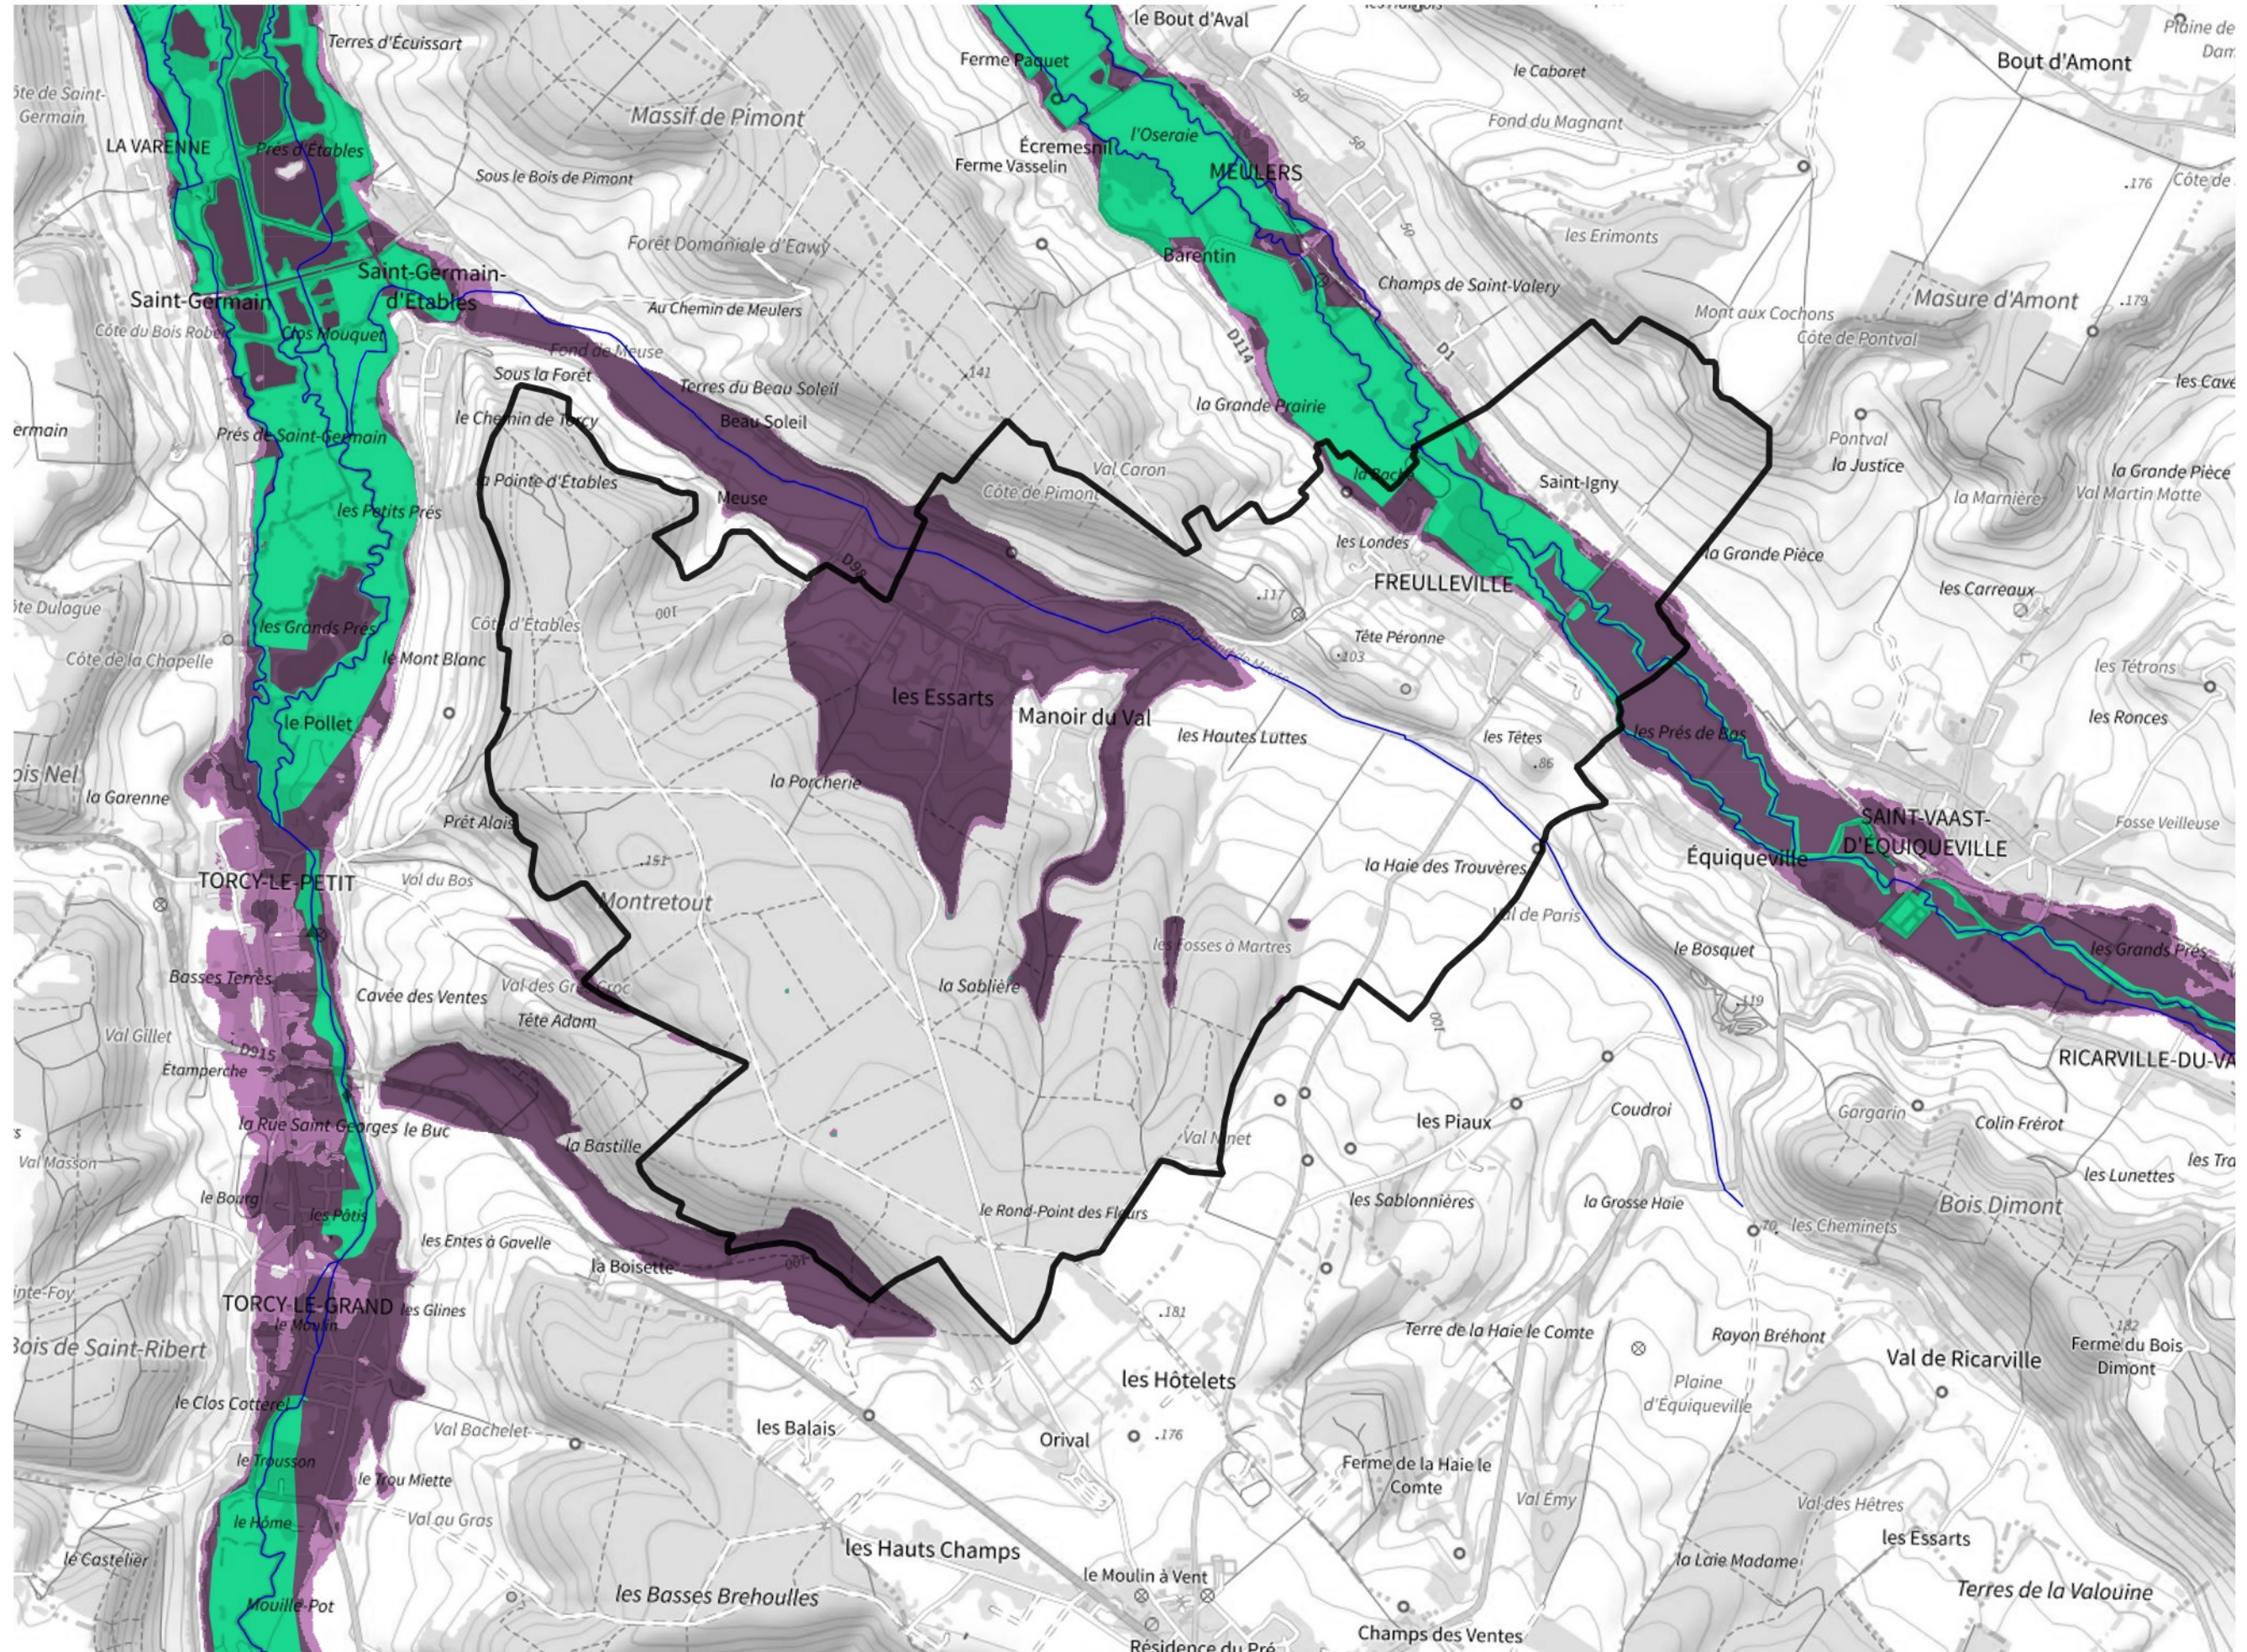

Inventaire régional des Zones Humides (ZH) et des Milieux Prédiposés à la Présence de Zones Humides (MPPZH) Freulleville (76288)

- Zones humides**
- Inventaire terrain ou réglementaire
 - Autres (Photo-interprétation, non défini)
 - Zones humides dégradées
 - Milieux fortement prédisposés à la présence de zones humides
 - Milieux faiblement prédisposés à la présence de zones humides
 - Mares, étangs, lacs
 - Cours d'eau
 - Limite communale

Cette carte représente une mise à jour sur cette commune. Elle ne doit pas être utilisée pour les communes voisines.

[Il est fortement conseillé de se reporter à la notice avant l'interprétation de cette page](#)

0 250 500 m

Sources :
- IGN - Plan v2
- IGN - AdminExpress
- IGN - BD Topo
- DREAL Normandie

Production :
DREAL Normandie
le 24/07/2024