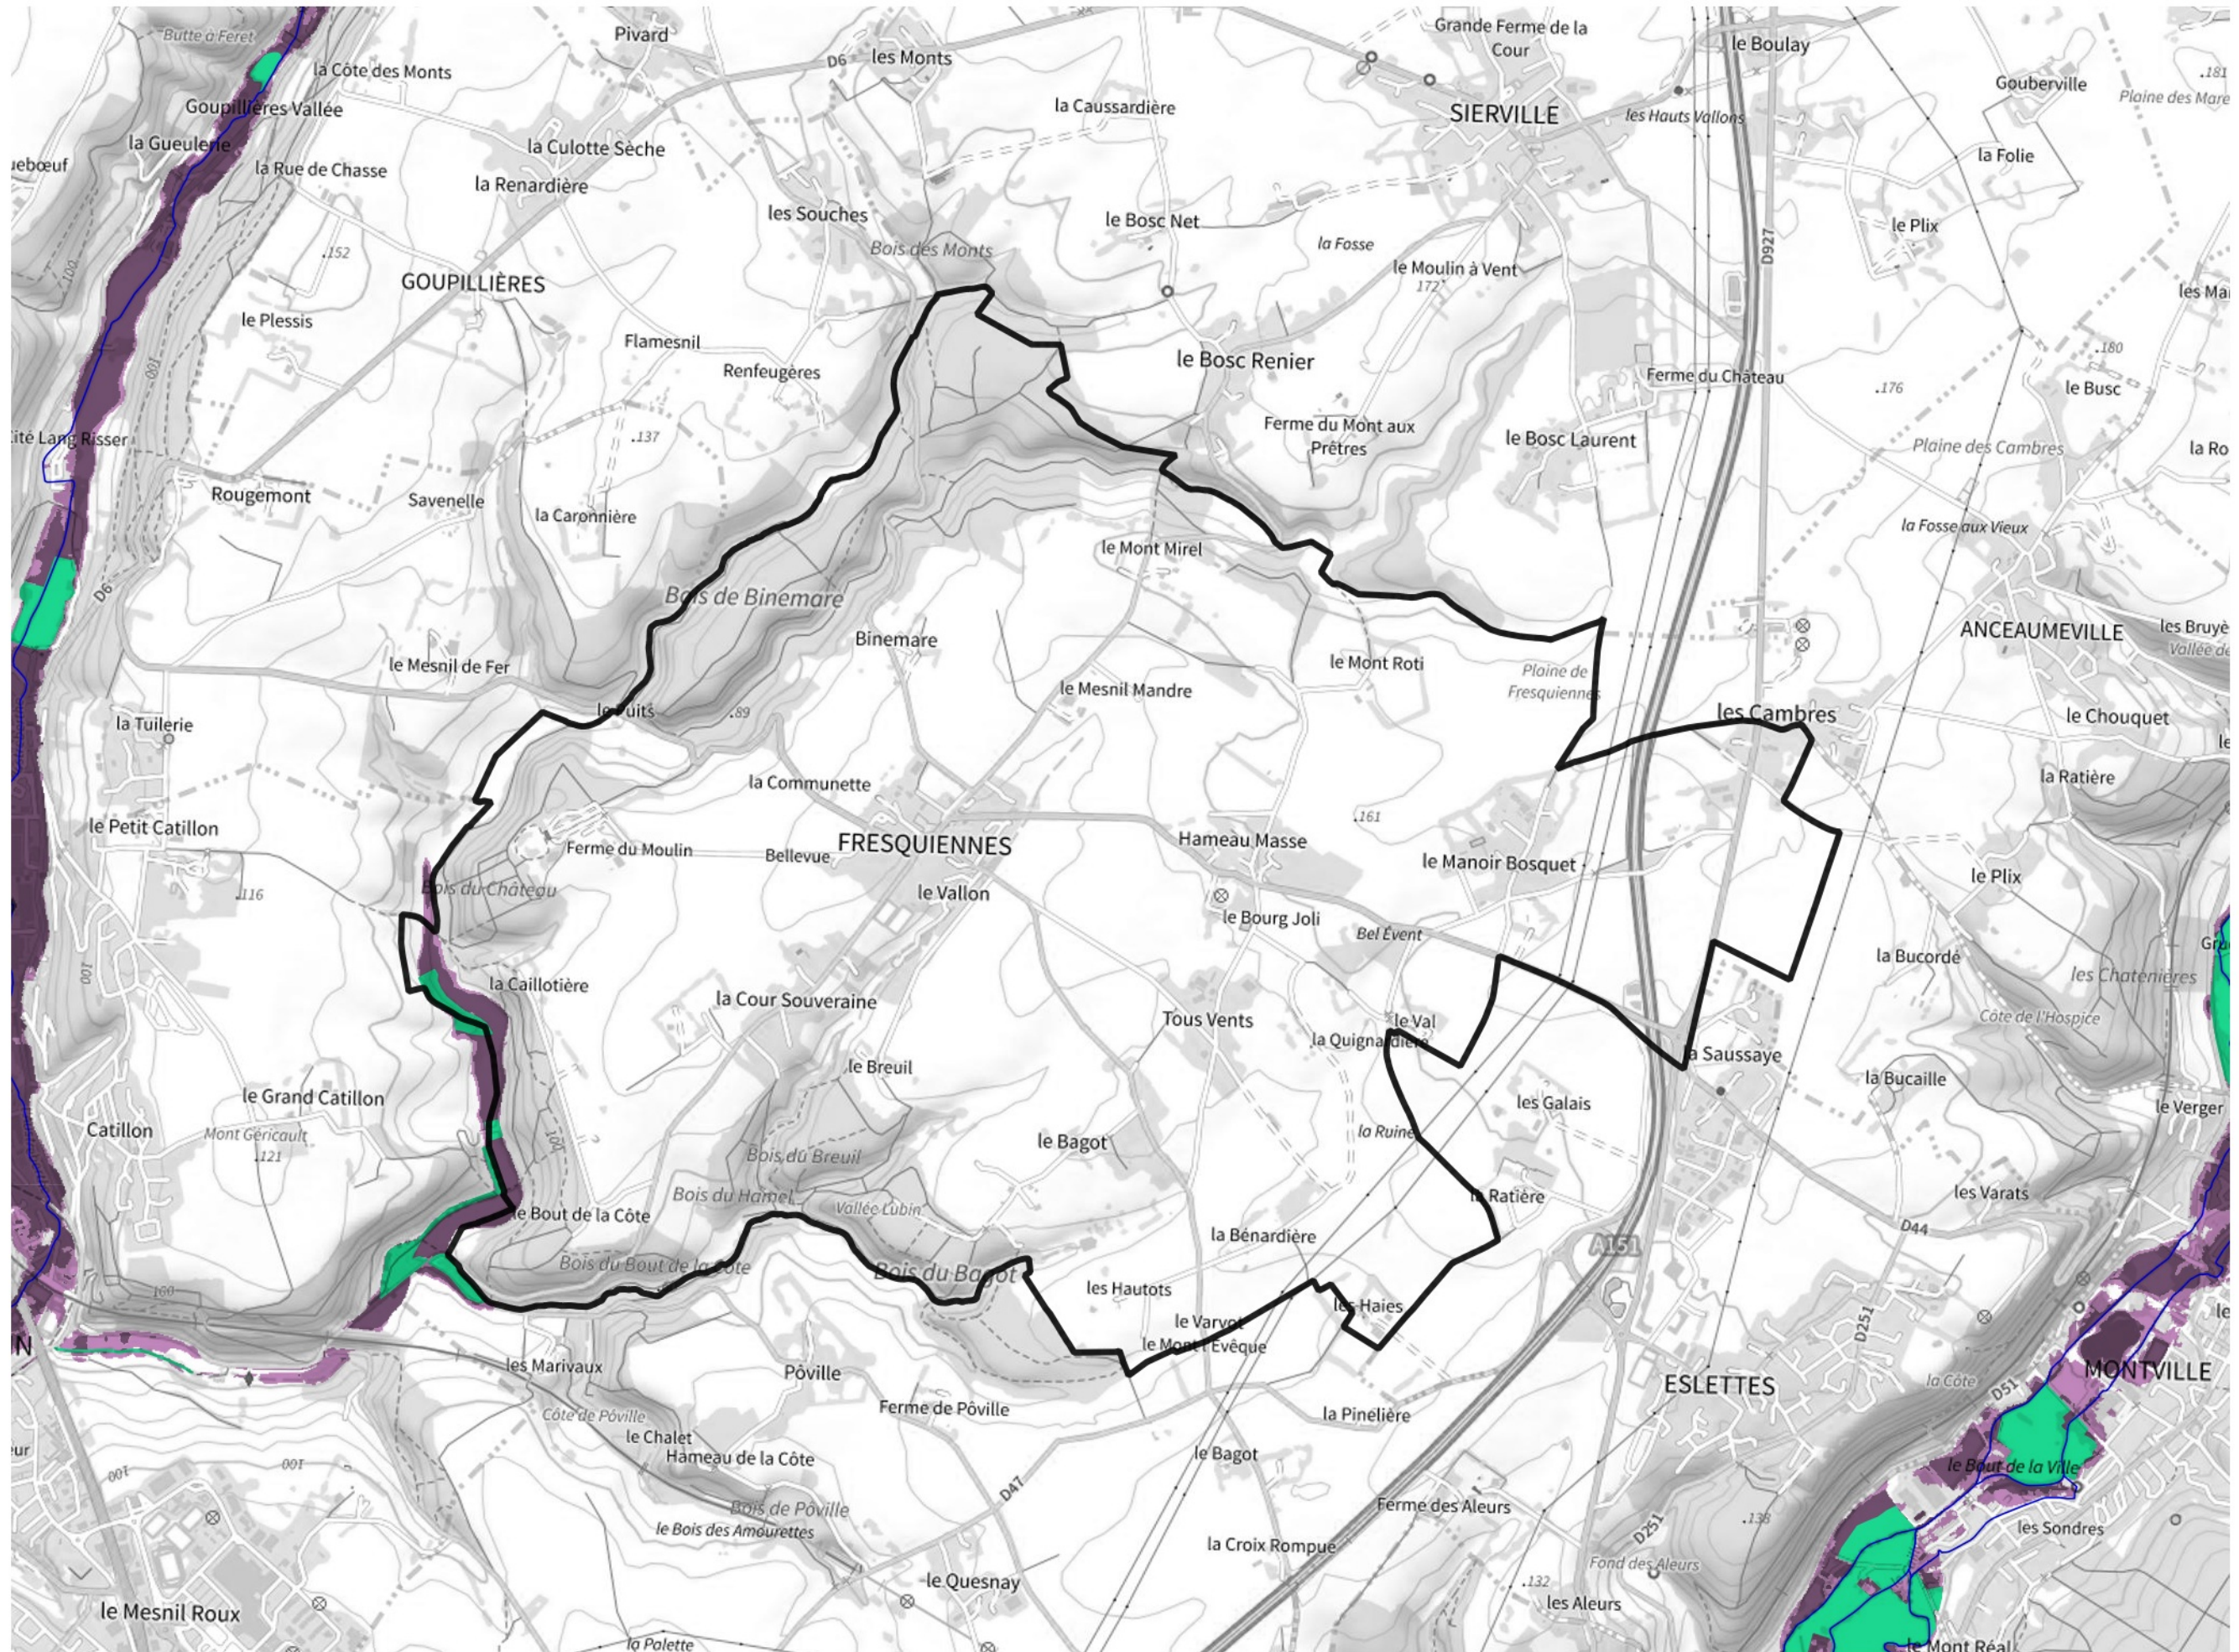

# Inventaire régional des Zones Humides (ZH) et des Milieux Prédiposés à la Présence de Zones Humides (MPPZH) Fresquiennes (76287)

- Zones humides**
- Inventaire terrain ou réglementaire
  - Autres (Photo-interprétation, non défini)
  - Zones humides dégradées
  - Milieux fortement prédisposés à la présence de zones humides
  - Milieux faiblement prédisposés à la présence de zones humides
  - Mares, étangs, lacs
  - Cours d'eau
  - Limite communale

Cette carte représente une mise à jour sur cette commune. Elle ne doit pas être utilisée pour les communes voisines.

[Il est fortement conseillé de se reporter à la notice avant l'interprétation de cette page](#)

0 250 500 m

**Sources :**  
- IGN - Plan v2  
- IGN - AdminExpress  
- IGN - BD Topo  
- DREAL Normandie

**Production :**  
DREAL Normandie  
le 24/07/2024