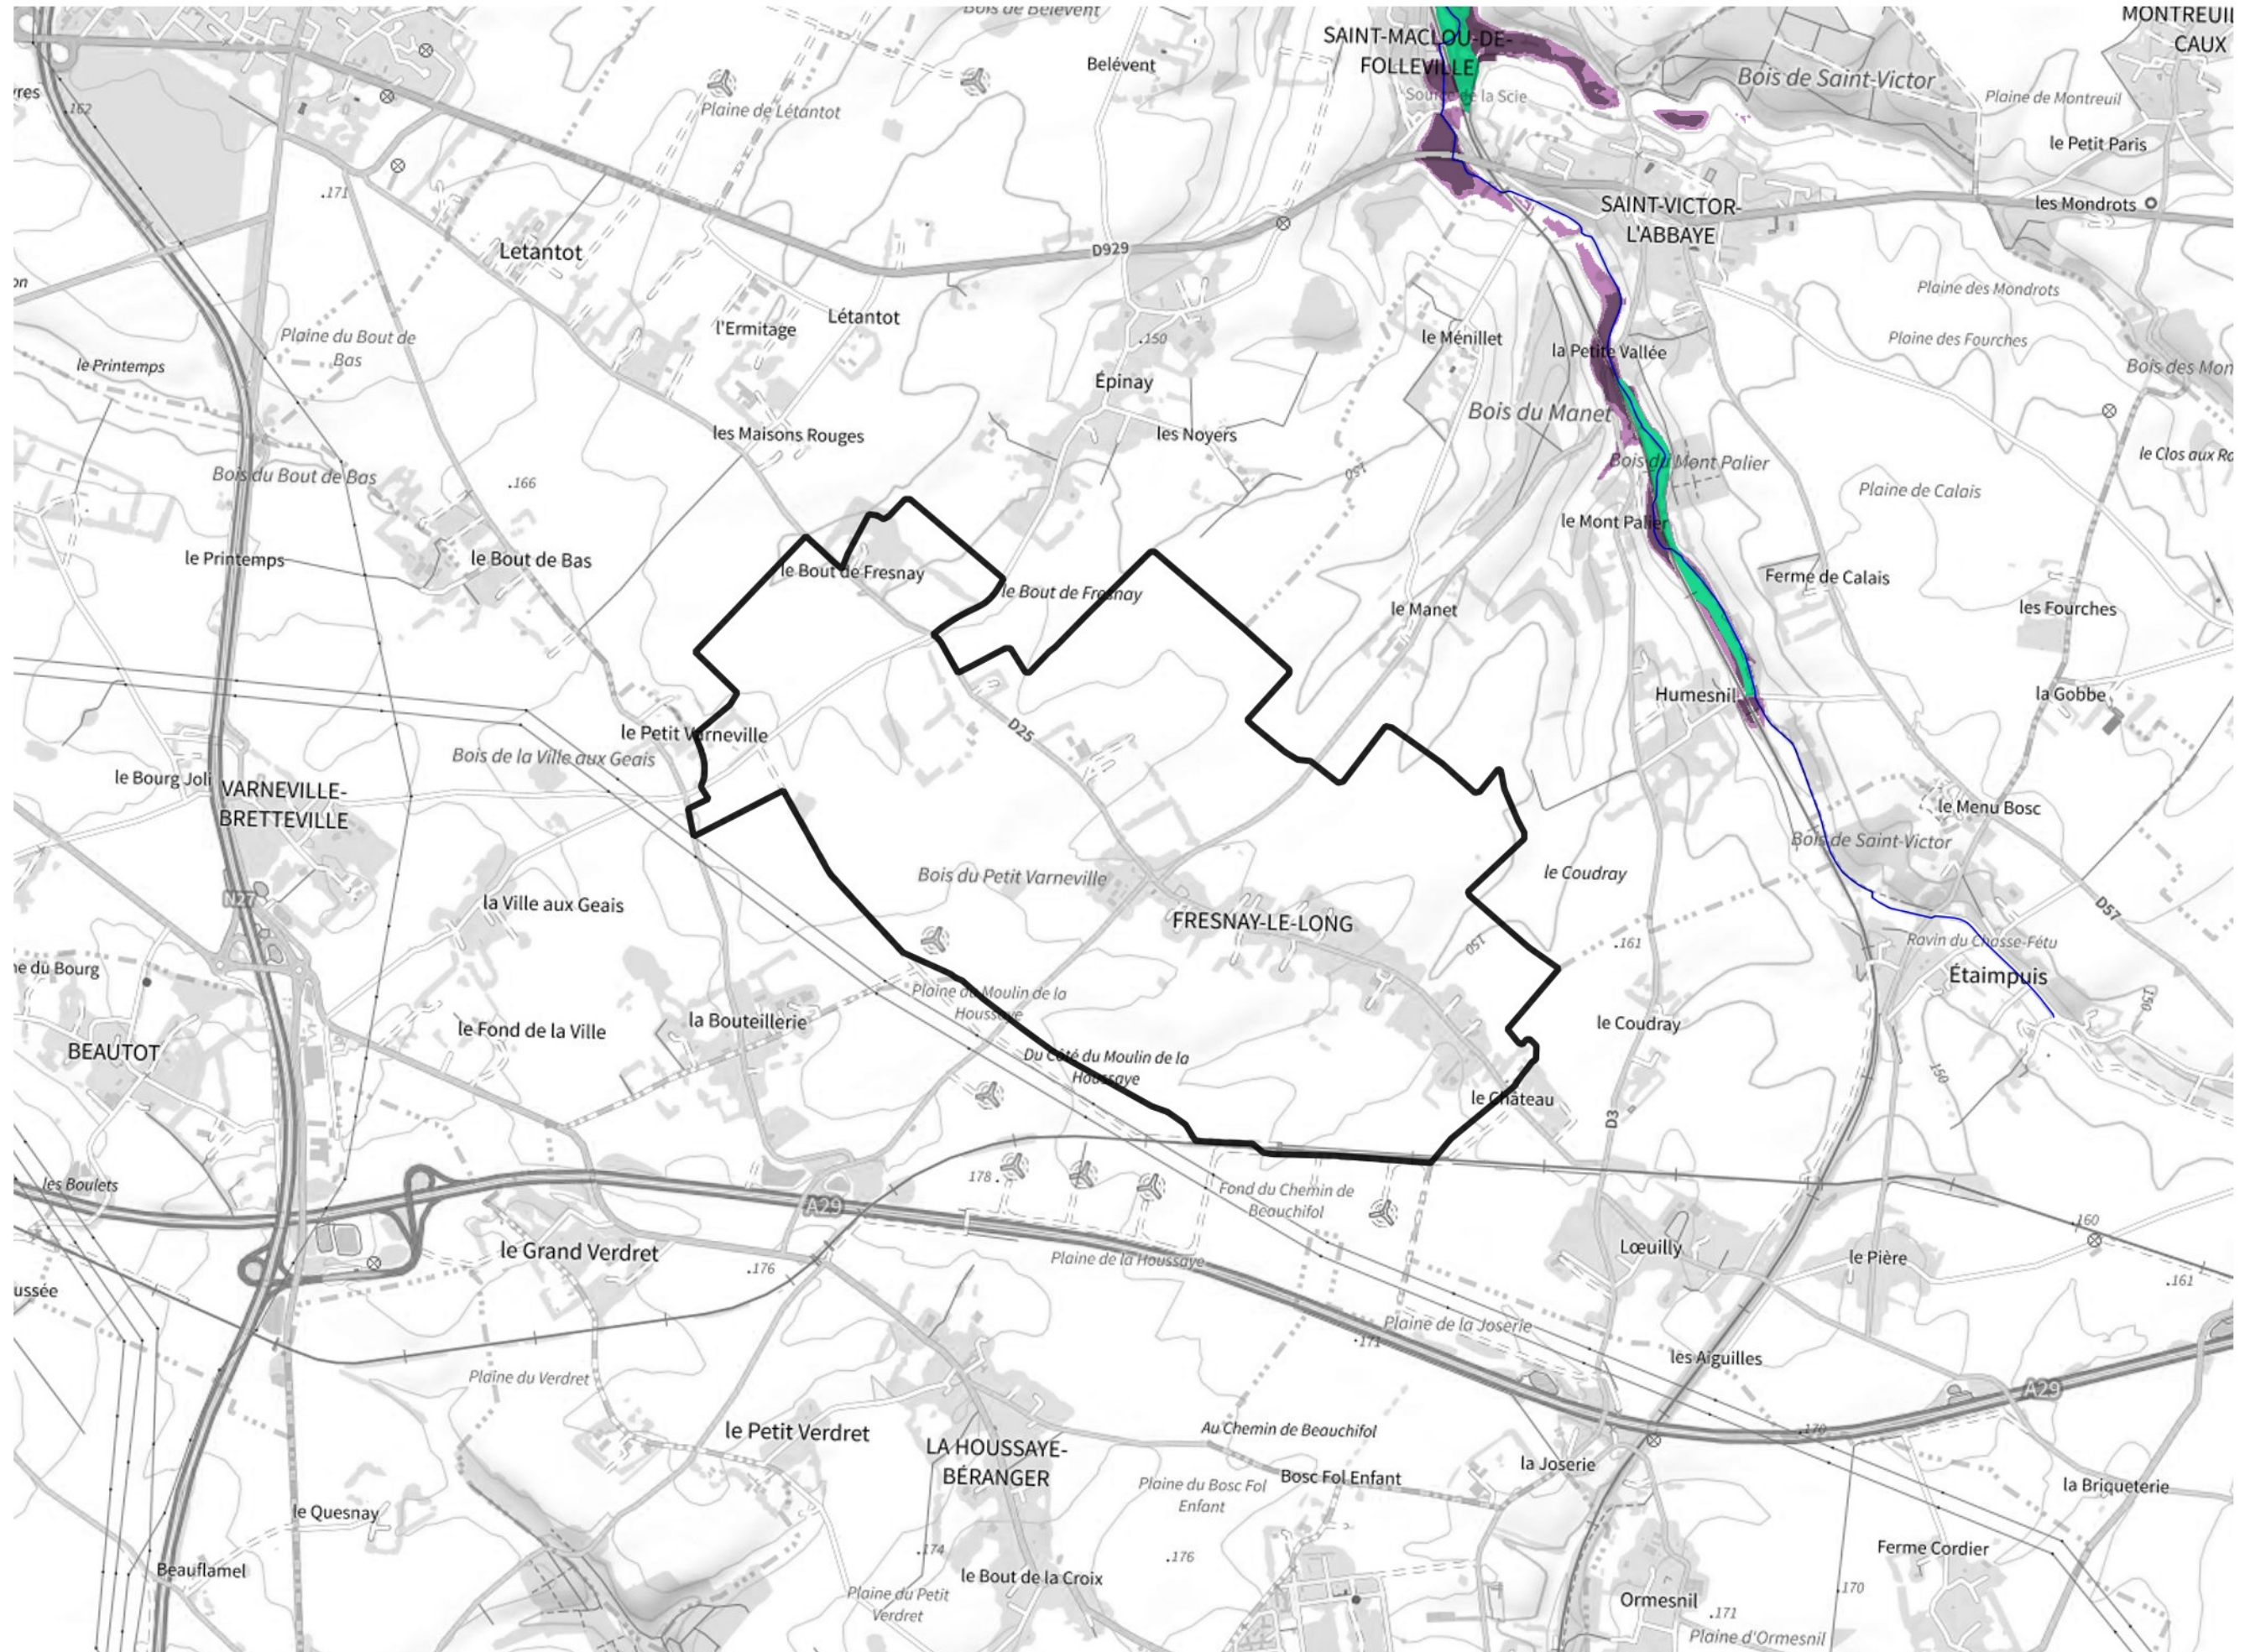

Inventaire régional des Zones Humides (ZH) et des Milieux Prédiposés à la Présence de Zones Humides (MPPZH) Fresnay-le-Long (76284)

- Zones humides**
- Inventaire terrain ou réglementaire
 - Autres (Photo-interprétation, non défini)
 - Zones humides dégradées
 - Milieux fortement prédisposés à la présence de zones humides
 - Milieux faiblement prédisposés à la présence de zones humides
 - Mares, étangs, lacs
 - Cours d'eau
 - Limite communale

Cette carte représente une mise à jour sur cette commune. Elle ne doit pas être utilisée pour les communes voisines.

[Il est fortement conseillé de se reporter à la notice avant l'interprétation de cette page](#)

0 250 500 m

Sources :
- IGN - Plan v2
- IGN - AdminExpress
- IGN - BD Topo
- DREAL Normandie

Production :
DREAL Normandie
le 24/07/2024