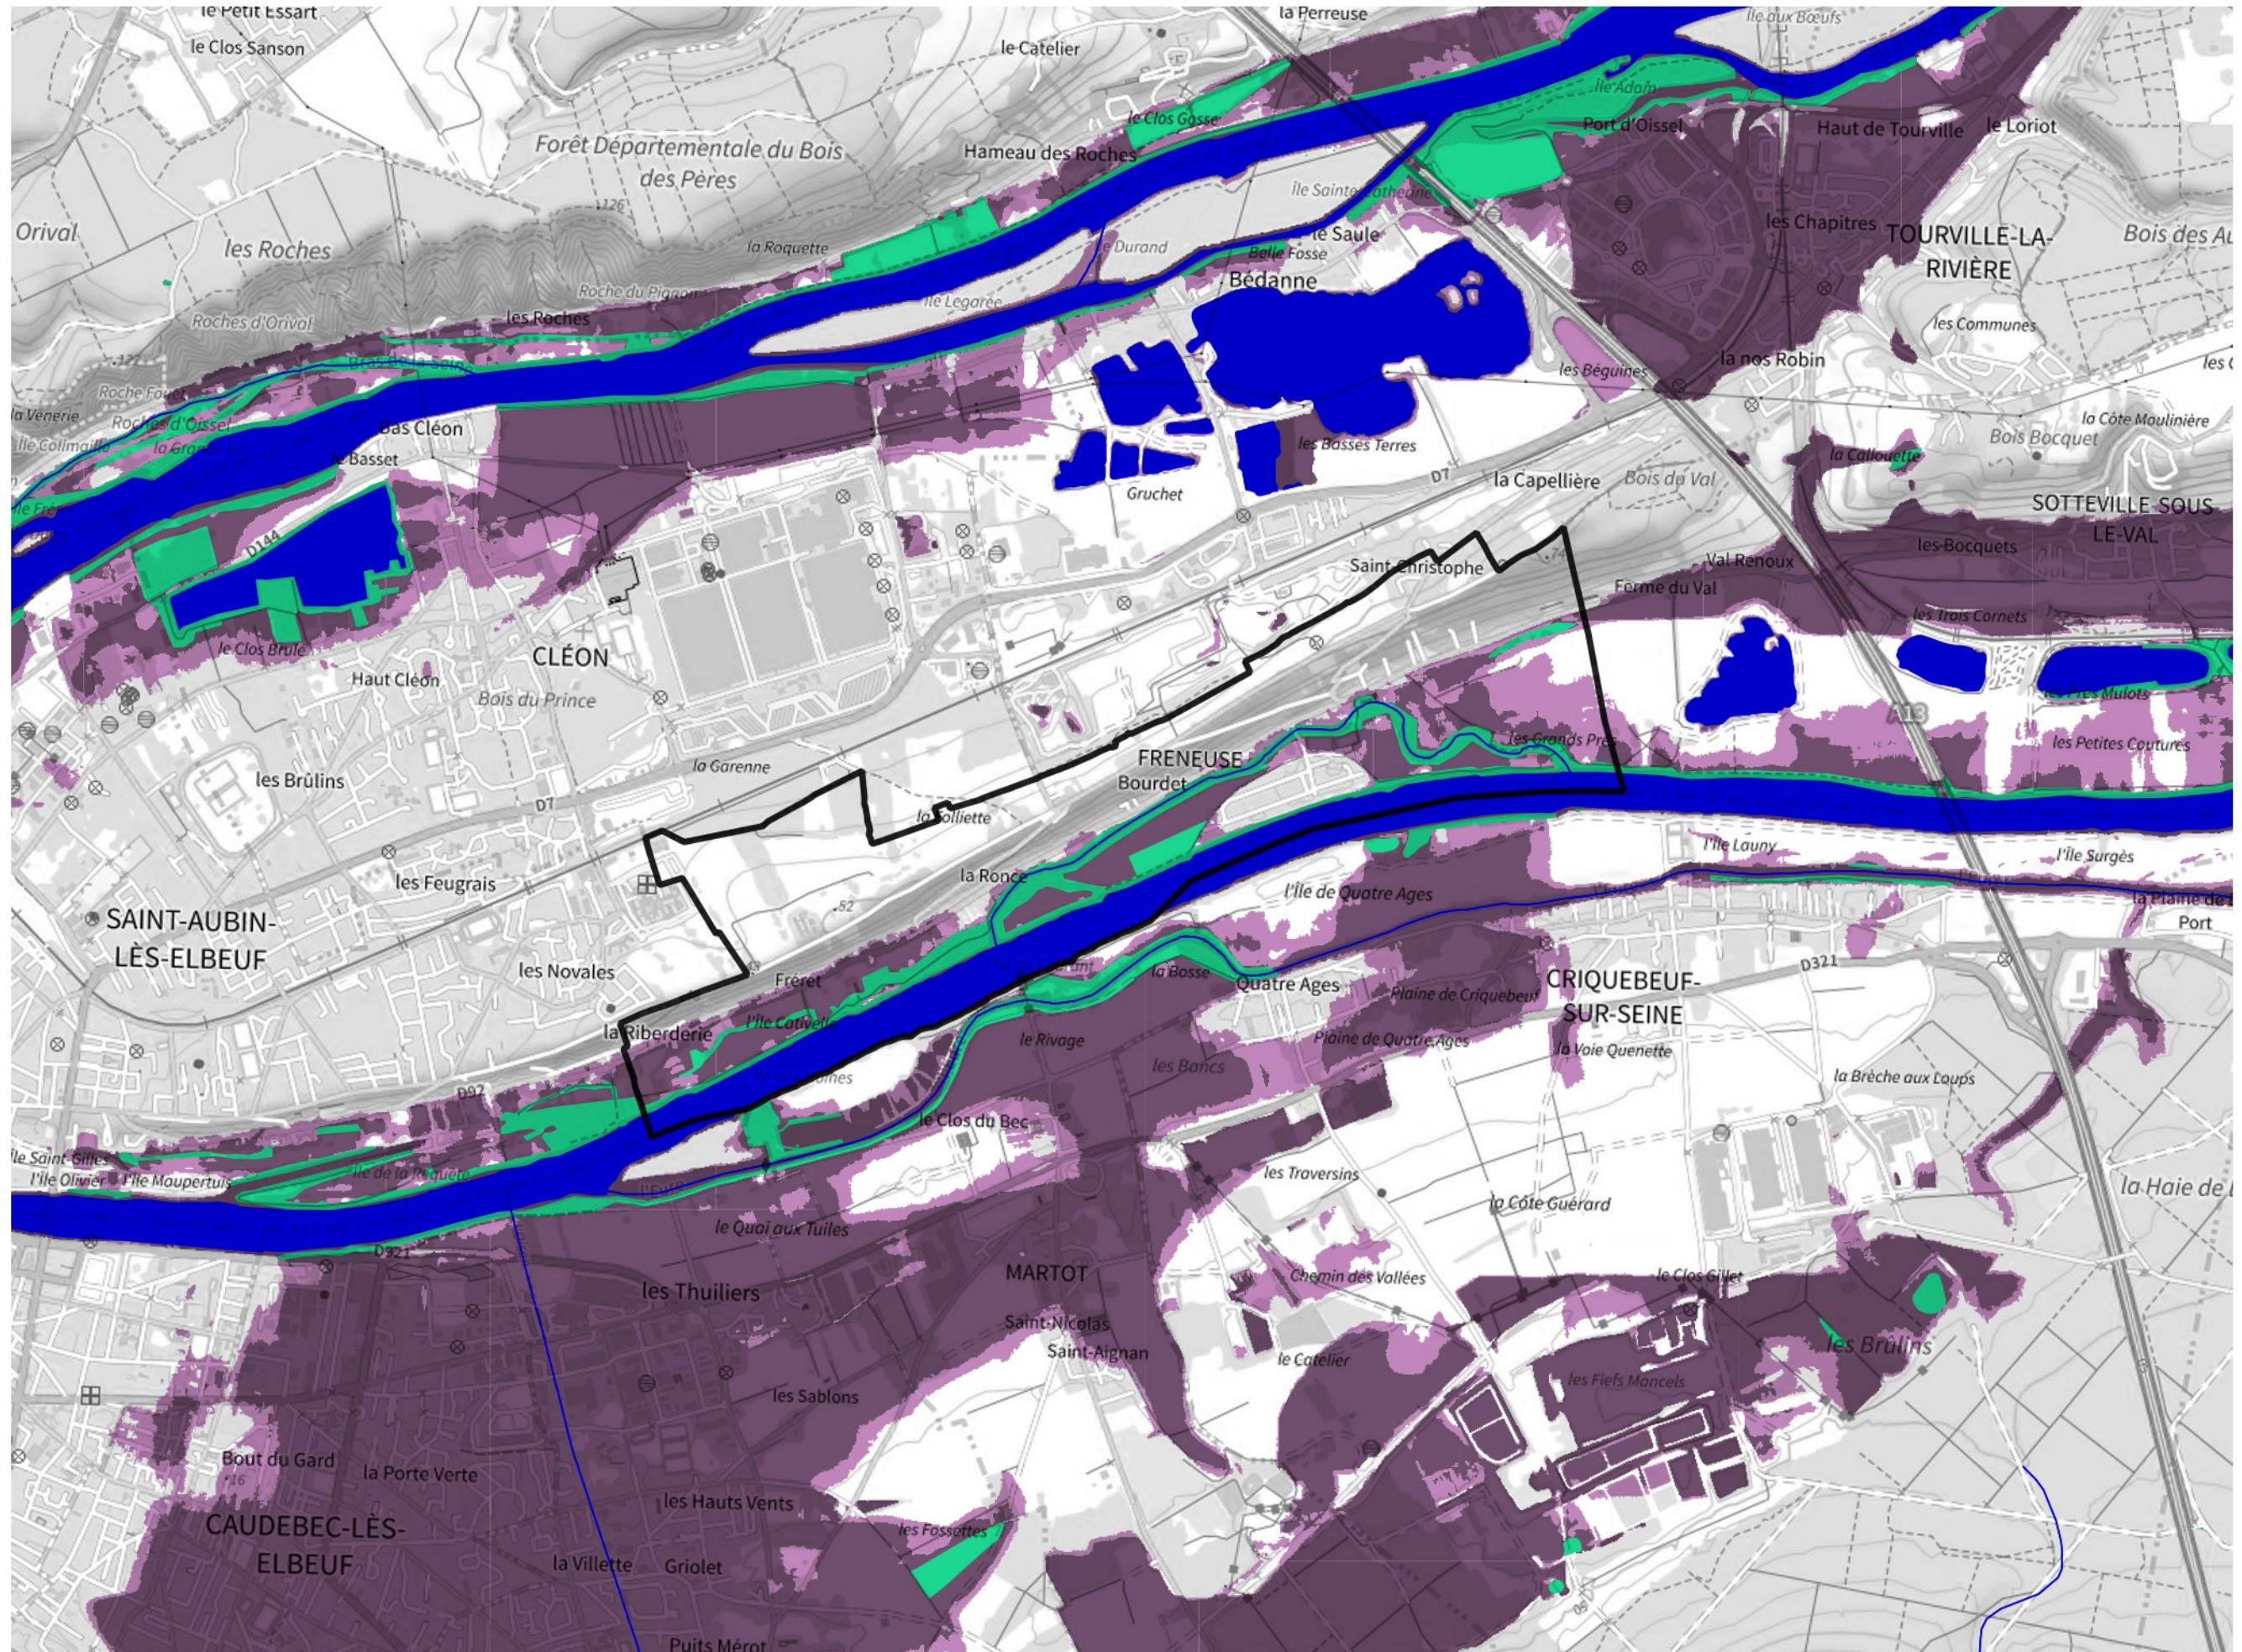

Inventaire régional des Zones Humides (ZH) et des Milieux Prédiposés à la Présence de Zones Humides (MPPZH) Freneuse (76282)

- Zones humides**
- Inventaire terrain ou réglementaire
 - Autres (Photo-interprétation, non défini)
 - Zones humides dégradées
 - Milieux fortement prédisposés à la présence de zones humides
 - Milieux faiblement prédisposés à la présence de zones humides
 - Mares, étangs, lacs
 - Cours d'eau
 - Limite communale

Cette carte représente une mise à jour sur cette commune. Elle ne doit pas être utilisée pour les communes voisines.

[Il est fortement conseillé de se reporter à la notice avant l'interprétation de cette page](#)

0 250 500 m

Sources :
- IGN - Plan v2
- IGN - AdminExpress
- IGN - BD Topo
- DREAL Normandie

Production :
DREAL Normandie
le 24/07/2024