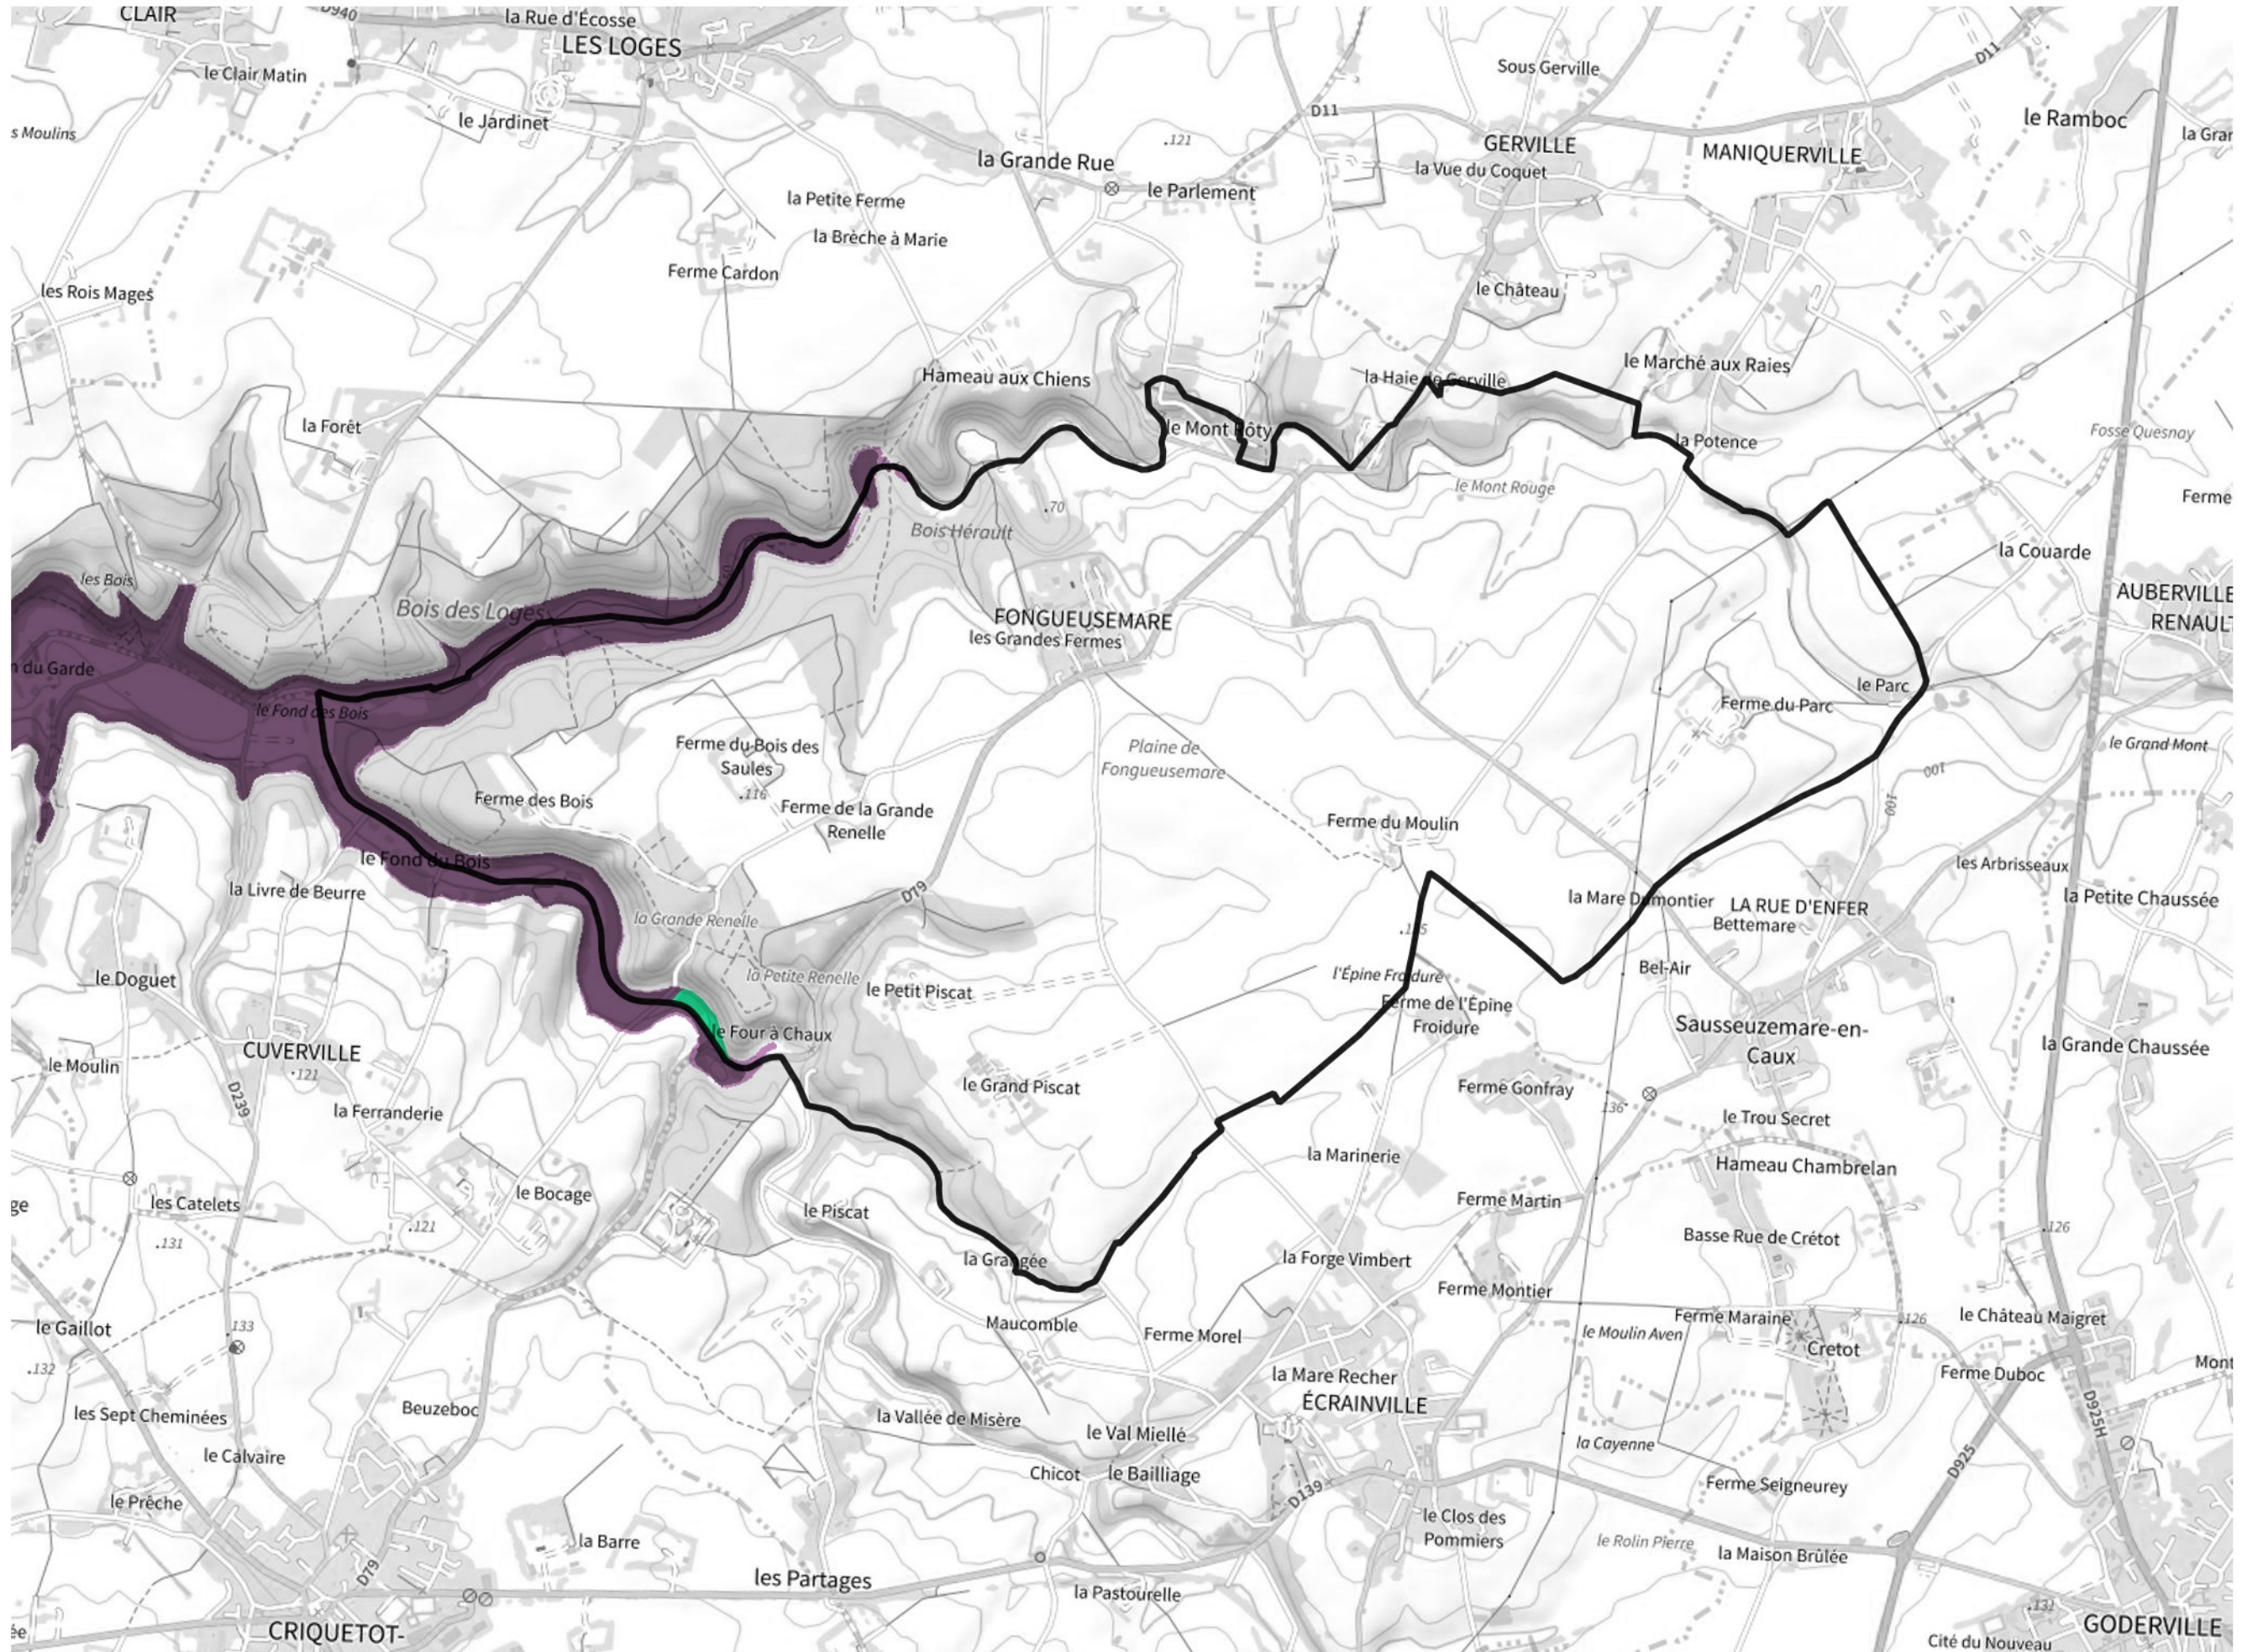

# Inventaire régional des Zones Humides (ZH) et des Milieux Prédiposés à la Présence de Zones Humides (MPPZH) Fongueusemare (76268)

- Zones humides**
- Inventaire terrain ou réglementaire
  - Autres (Photo-interprétation, non défini)
  - Zones humides dégradées
  - Milieux fortement prédisposés à la présence de zones humides
  - Milieux faiblement prédisposés à la présence de zones humides
  - Mares, étangs, lacs
  - Cours d'eau
  - Limite communale

Cette carte représente une mise à jour sur cette commune. Elle ne doit pas être utilisée pour les communes voisines.

[Il est fortement conseillé de se reporter à la notice avant l'interprétation de cette page](#)

0 250 500 m

**Sources :**  
- IGN - Plan v2  
- IGN - AdminExpress  
- IGN - BD Topo  
- DREAL Normandie

**Production :**  
DREAL Normandie  
le 24/07/2024