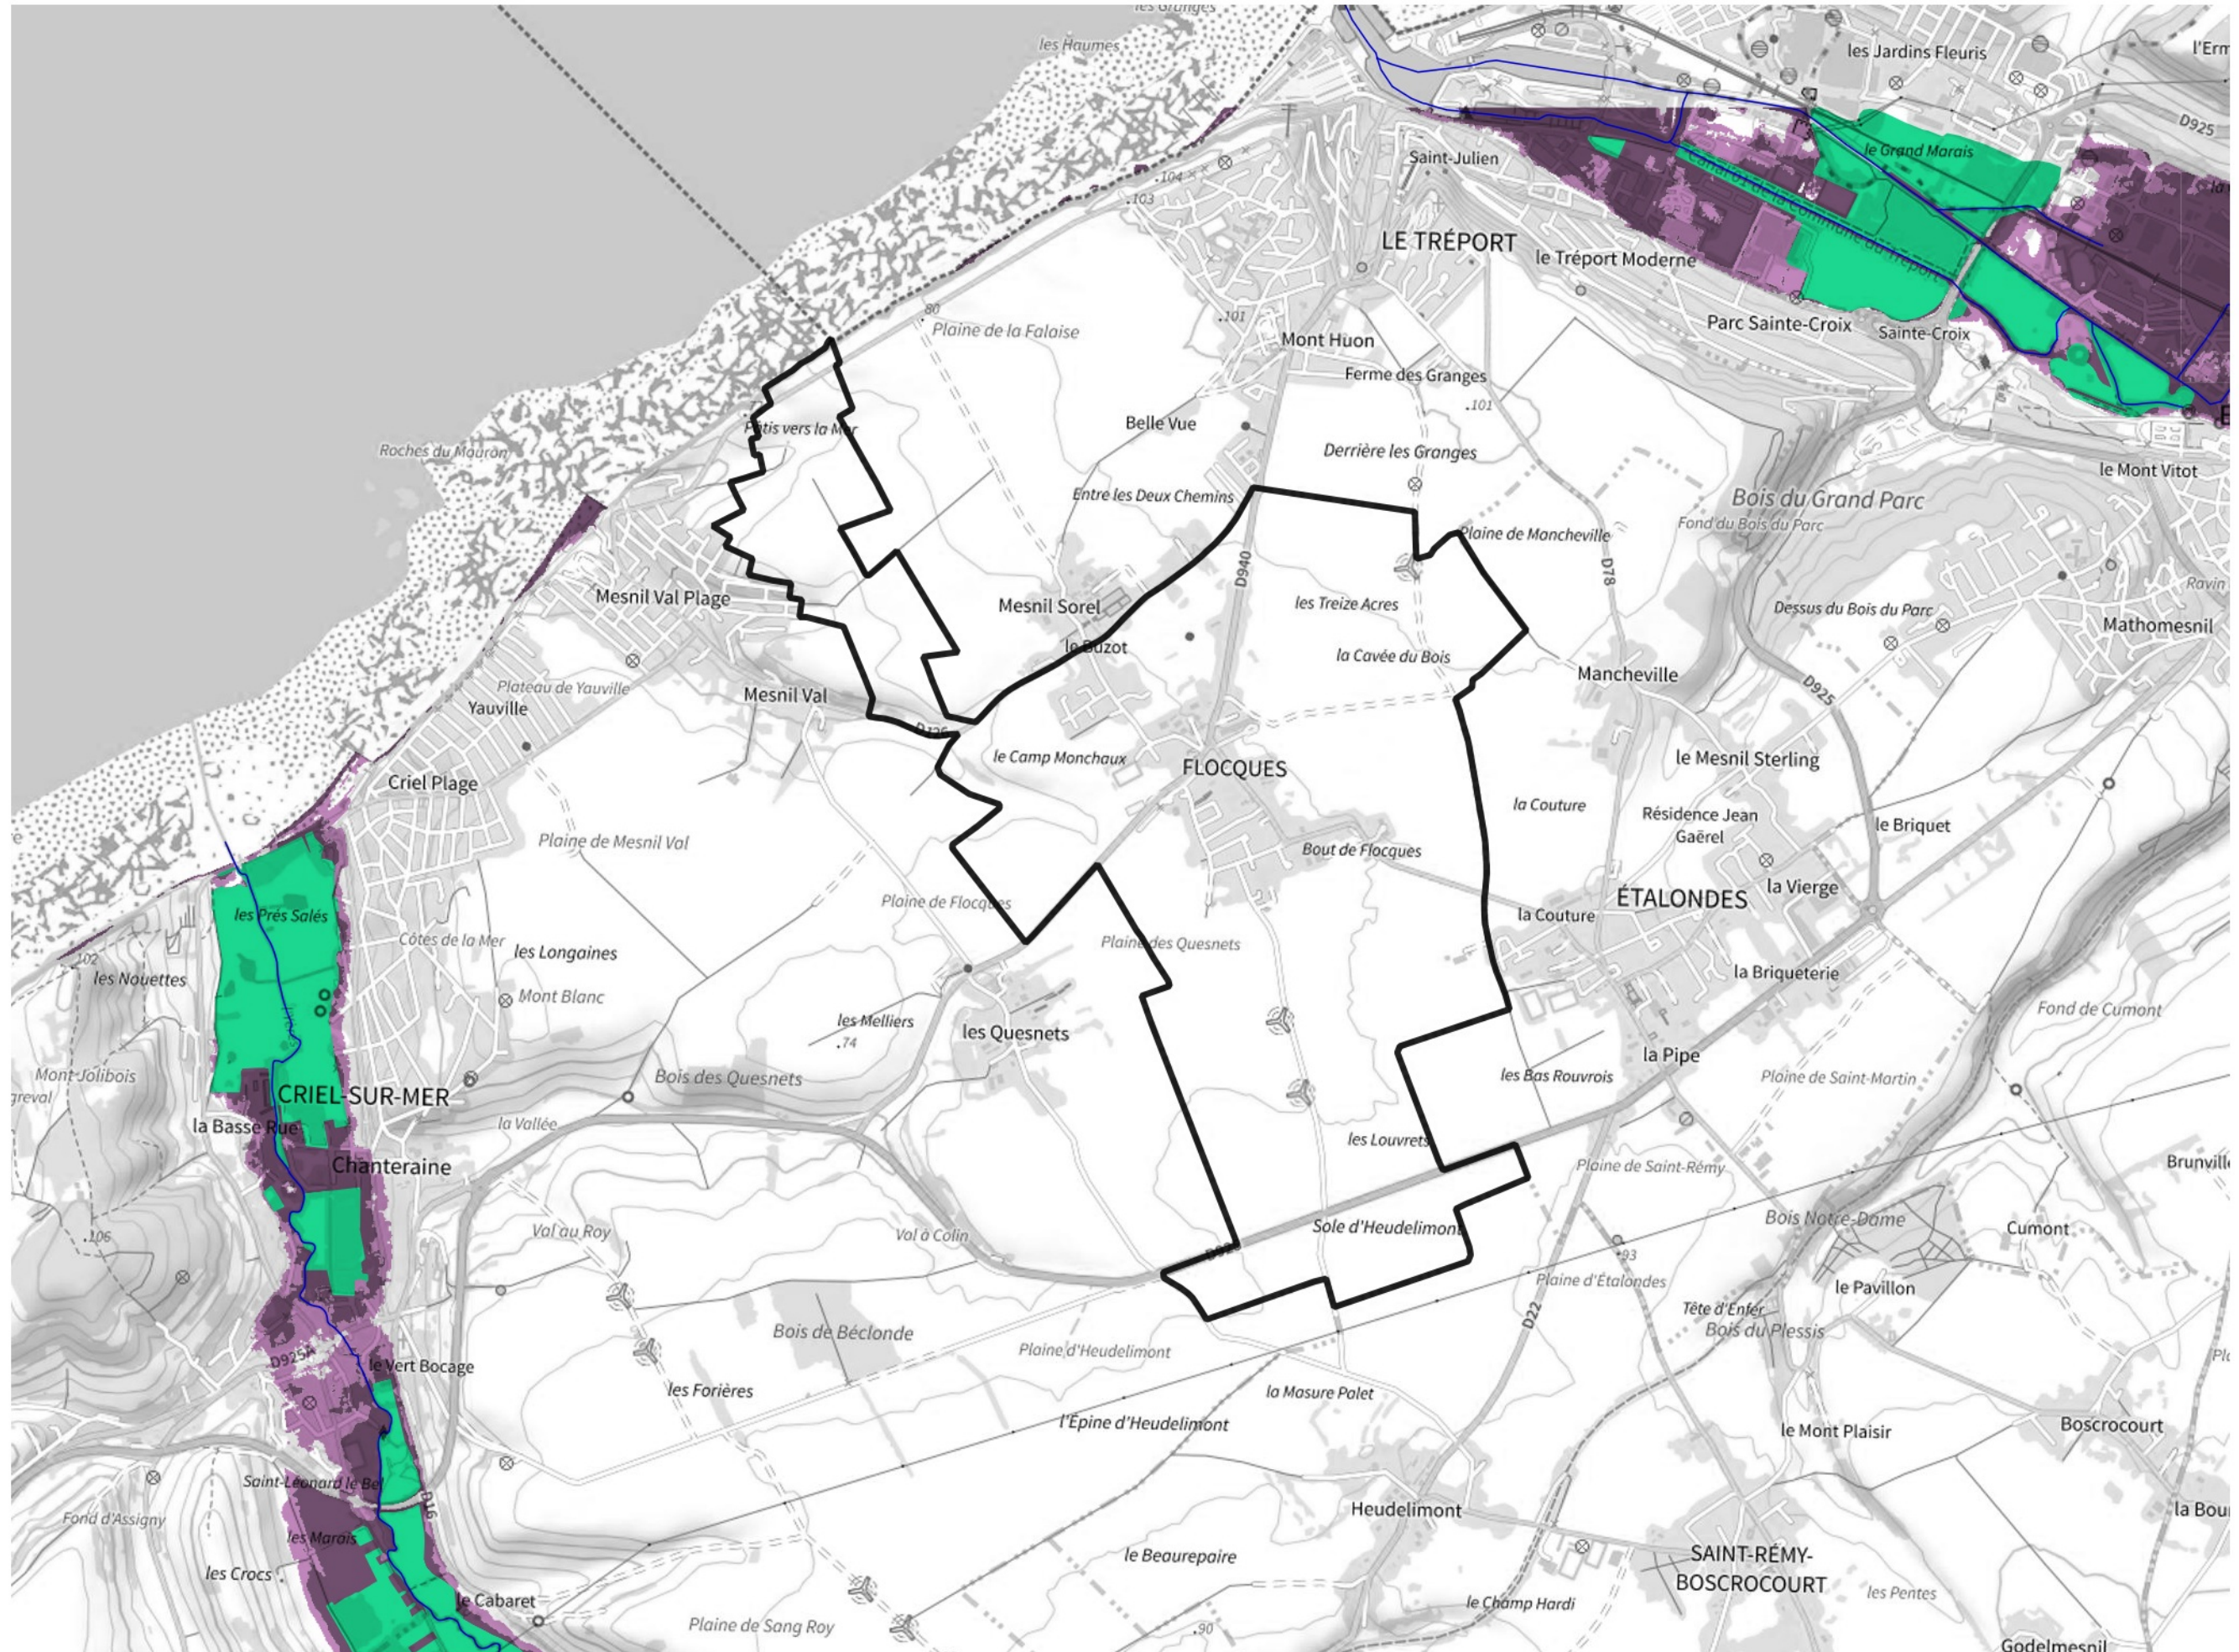

Inventaire régional des Zones Humides (ZH) et des Milieux Prédiposés à la Présence de Zones Humides (MPPZH) Flocques (76266)

- Zones humides**
- Inventaire terrain ou réglementaire
 - Autres (Photo-interprétation, non défini)
 - Zones humides dégradées
 - Milieux fortement prédisposés à la présence de zones humides
 - Milieux faiblement prédisposés à la présence de zones humides
 - Mares, étangs, lacs
 - Cours d'eau
 - Limite communale

Cette carte représente une mise à jour sur cette commune. Elle ne doit pas être utilisée pour les communes voisines.

[Il est fortement conseillé de se reporter à la notice avant l'interprétation de cette page](#)

0 250 500 m

Sources :
- IGN - Plan v2
- IGN - AdminExpress
- IGN - BD Topo
- DREAL Normandie

Production :
DREAL Normandie
le 24/07/2024