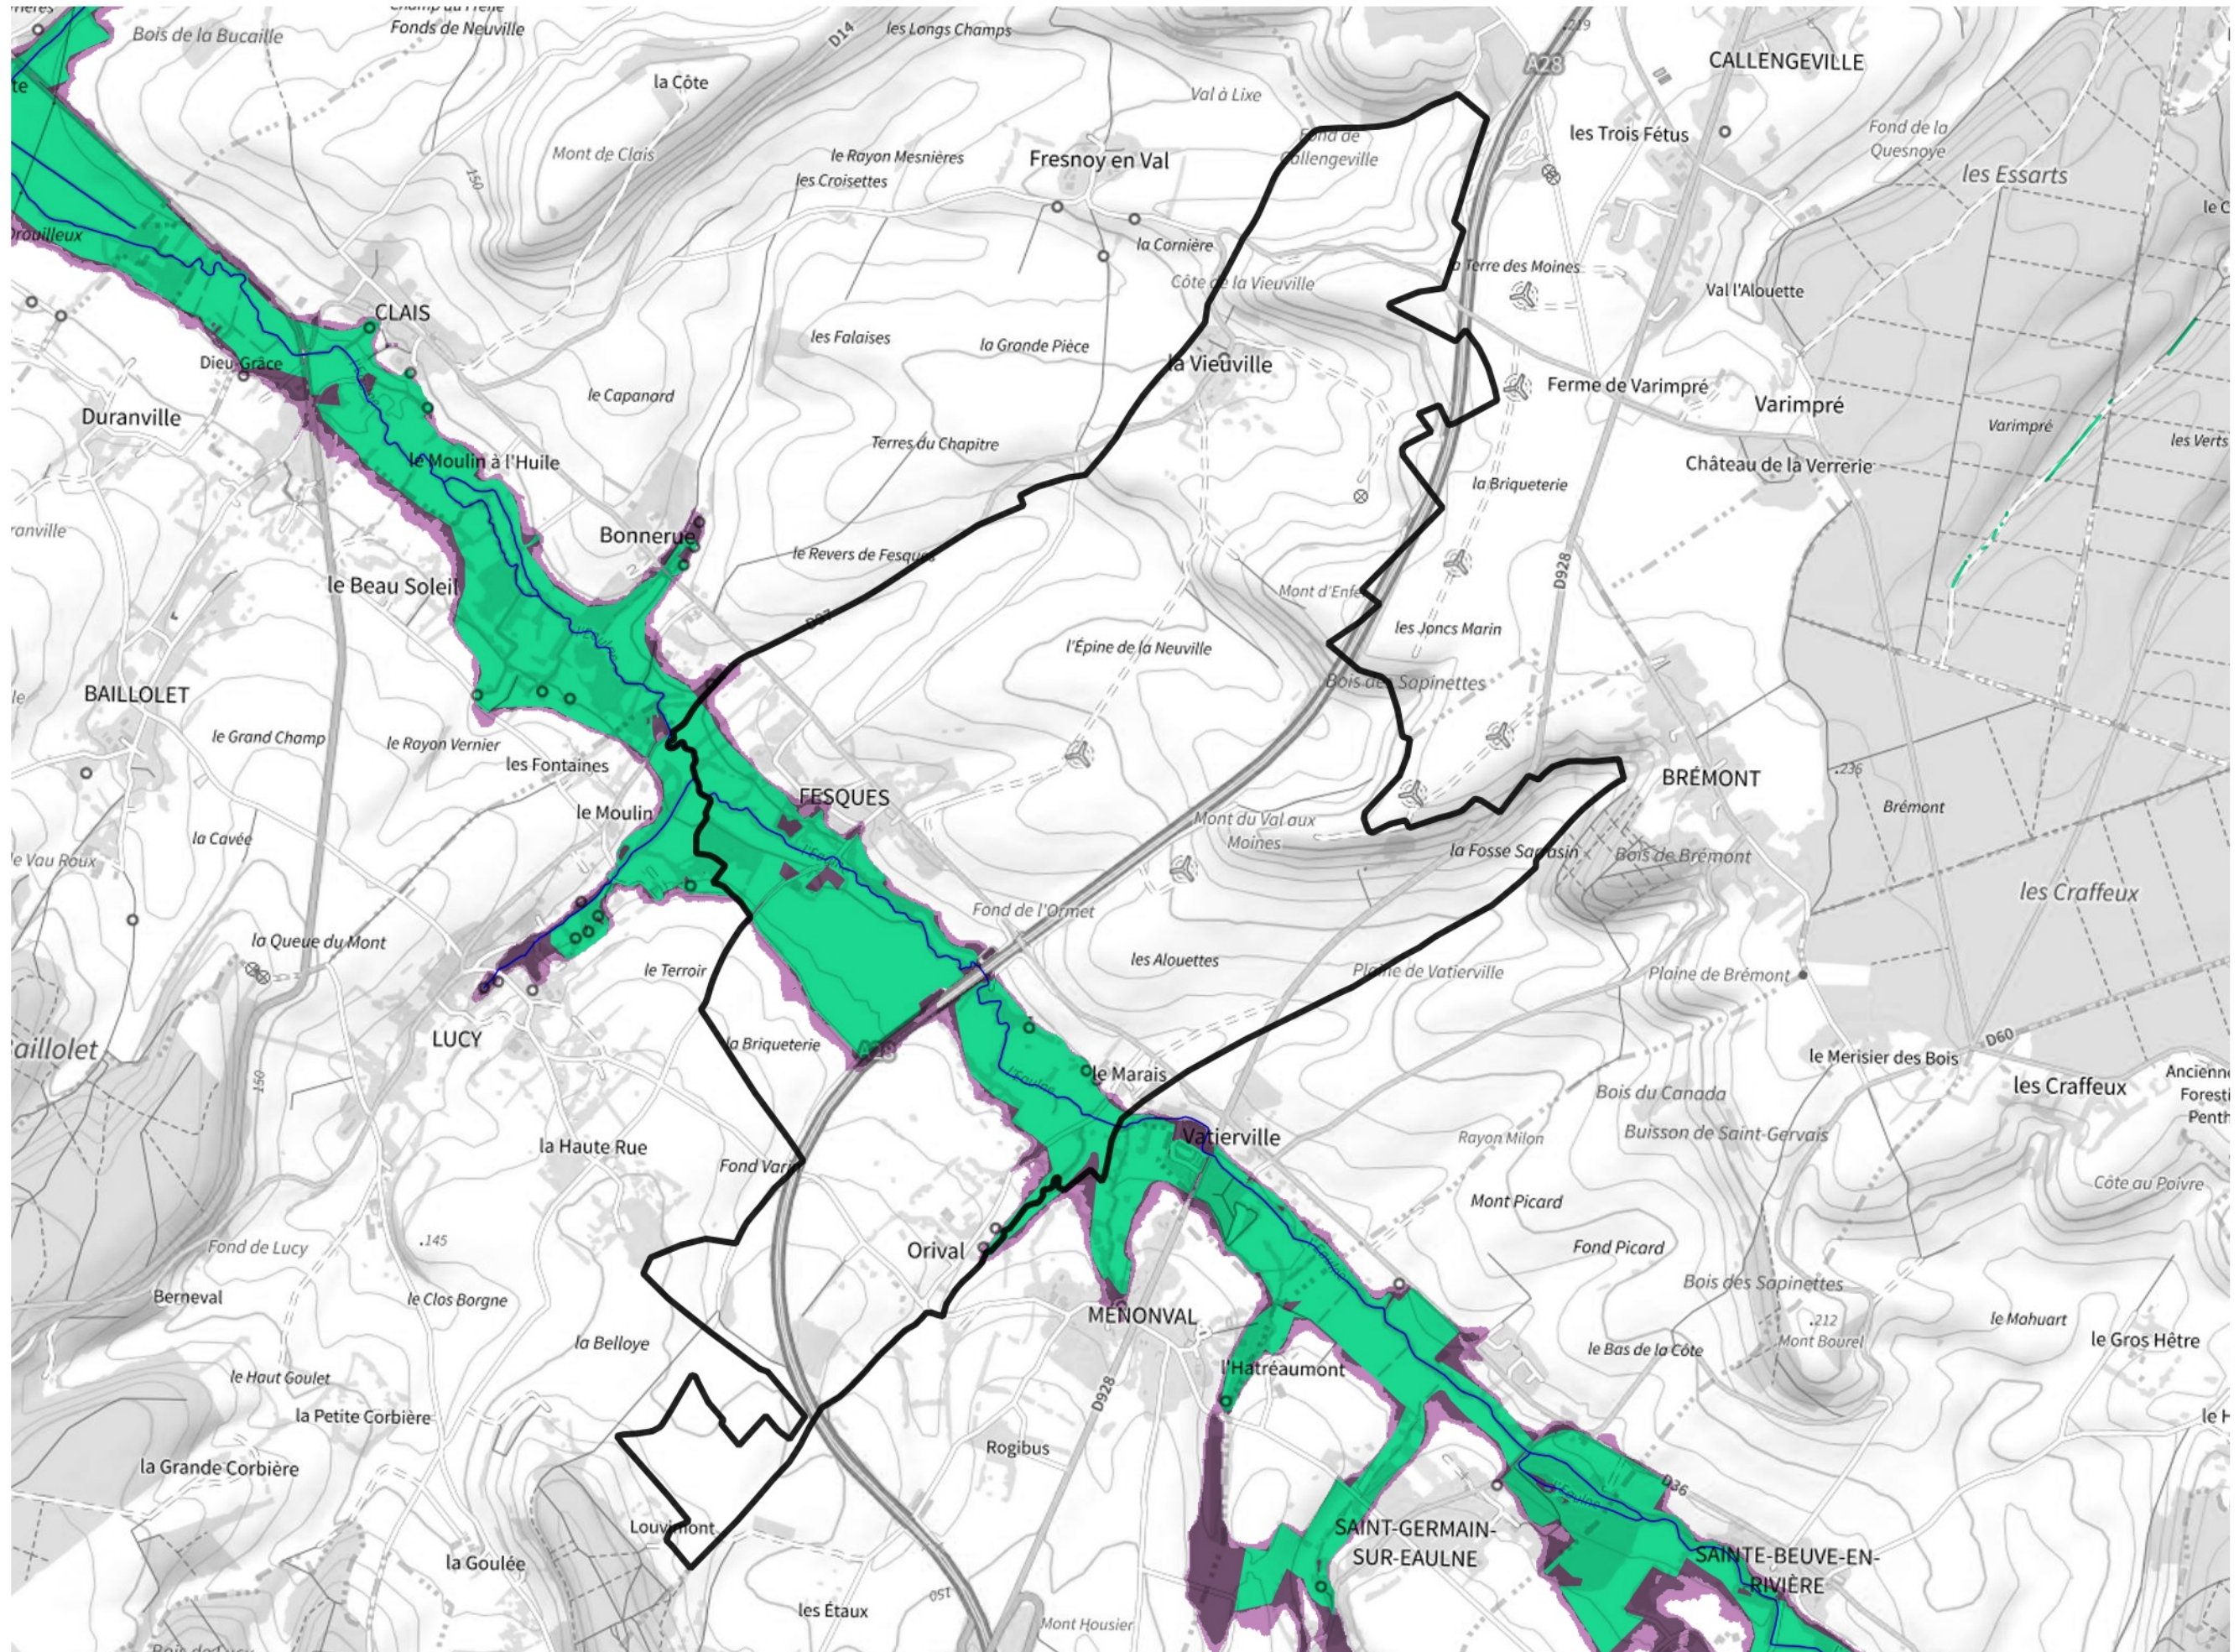

Inventaire régional des Zones Humides (ZH) et des Milieux Prédiposés à la Présence de Zones Humides (MPPZH) Fesques (76262)

- Zones humides**
- Inventaire terrain ou réglementaire
 - Autres (Photo-interprétation, non défini)
 - Zones humides dégradées
 - Milieux fortement prédisposés à la présence de zones humides
 - Milieux faiblement prédisposés à la présence de zones humides
 - Mares, étangs, lacs
 - Cours d'eau
 - Limite communale

Cette carte représente une mise à jour sur cette commune. Elle ne doit pas être utilisée pour les communes voisines.

[Il est fortement conseillé de se reporter à la notice avant l'interprétation de cette page](#)

0 250 500 m

Sources :
- IGN - Plan v2
- IGN - AdminExpress
- IGN - BD Topo
- DREAL Normandie

Production :
DREAL Normandie
le 24/07/2024