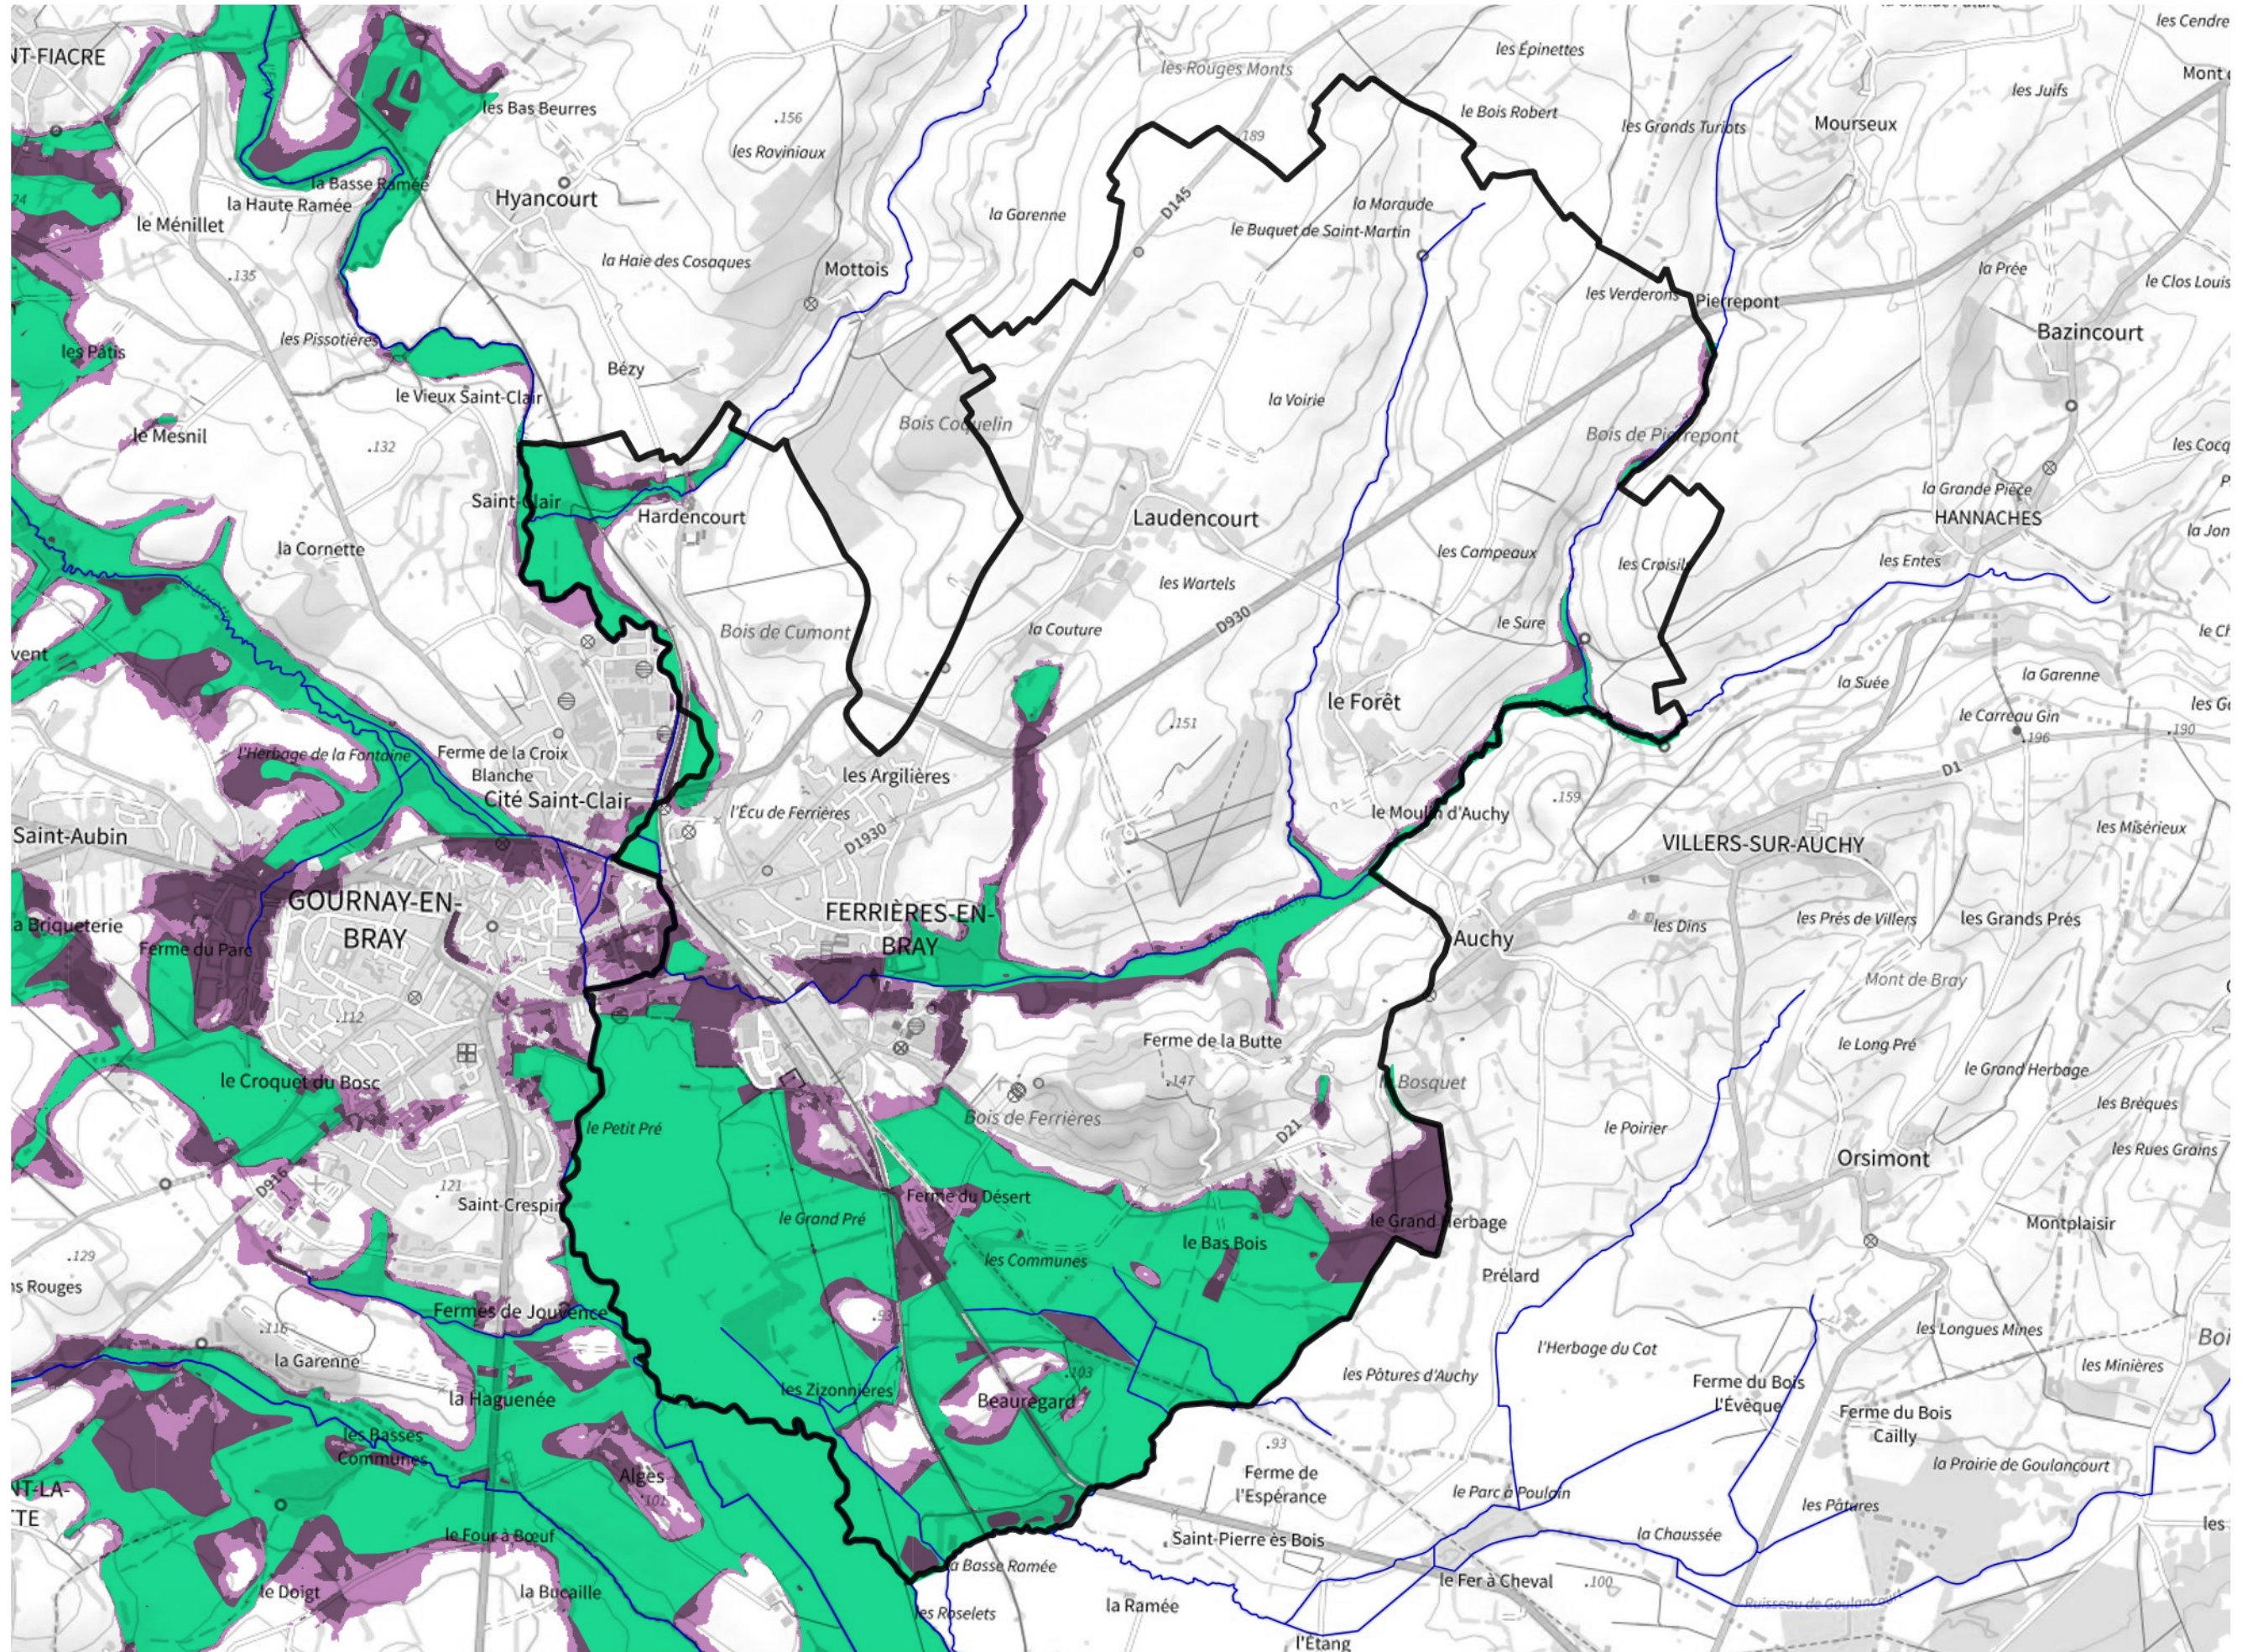

Inventaire régional des Zones Humides (ZH) et des Milieux Prédiposés à la Présence de Zones Humides (MPPZH) Ferrières-en-Bray (76260)

- Zones humides**
- Inventaire terrain ou réglementaire
 - Autres (Photo-interprétation, non défini)
 - Zones humides dégradées
 - Milieux fortement prédisposés à la présence de zones humides
 - Milieux faiblement prédisposés à la présence de zones humides
 - Mares, étangs, lacs
 - Cours d'eau
 - Limite communale

Cette carte représente une mise à jour sur cette commune. Elle ne doit pas être utilisée pour les communes voisines.

[Il est fortement conseillé de se reporter à la notice avant l'interprétation de cette page](#)

0 250 500 m

Sources :
- IGN - Plan v2
- IGN - AdminExpress
- IGN - BD Topo
- DREAL Normandie

Production :
DREAL Normandie
le 24/07/2024