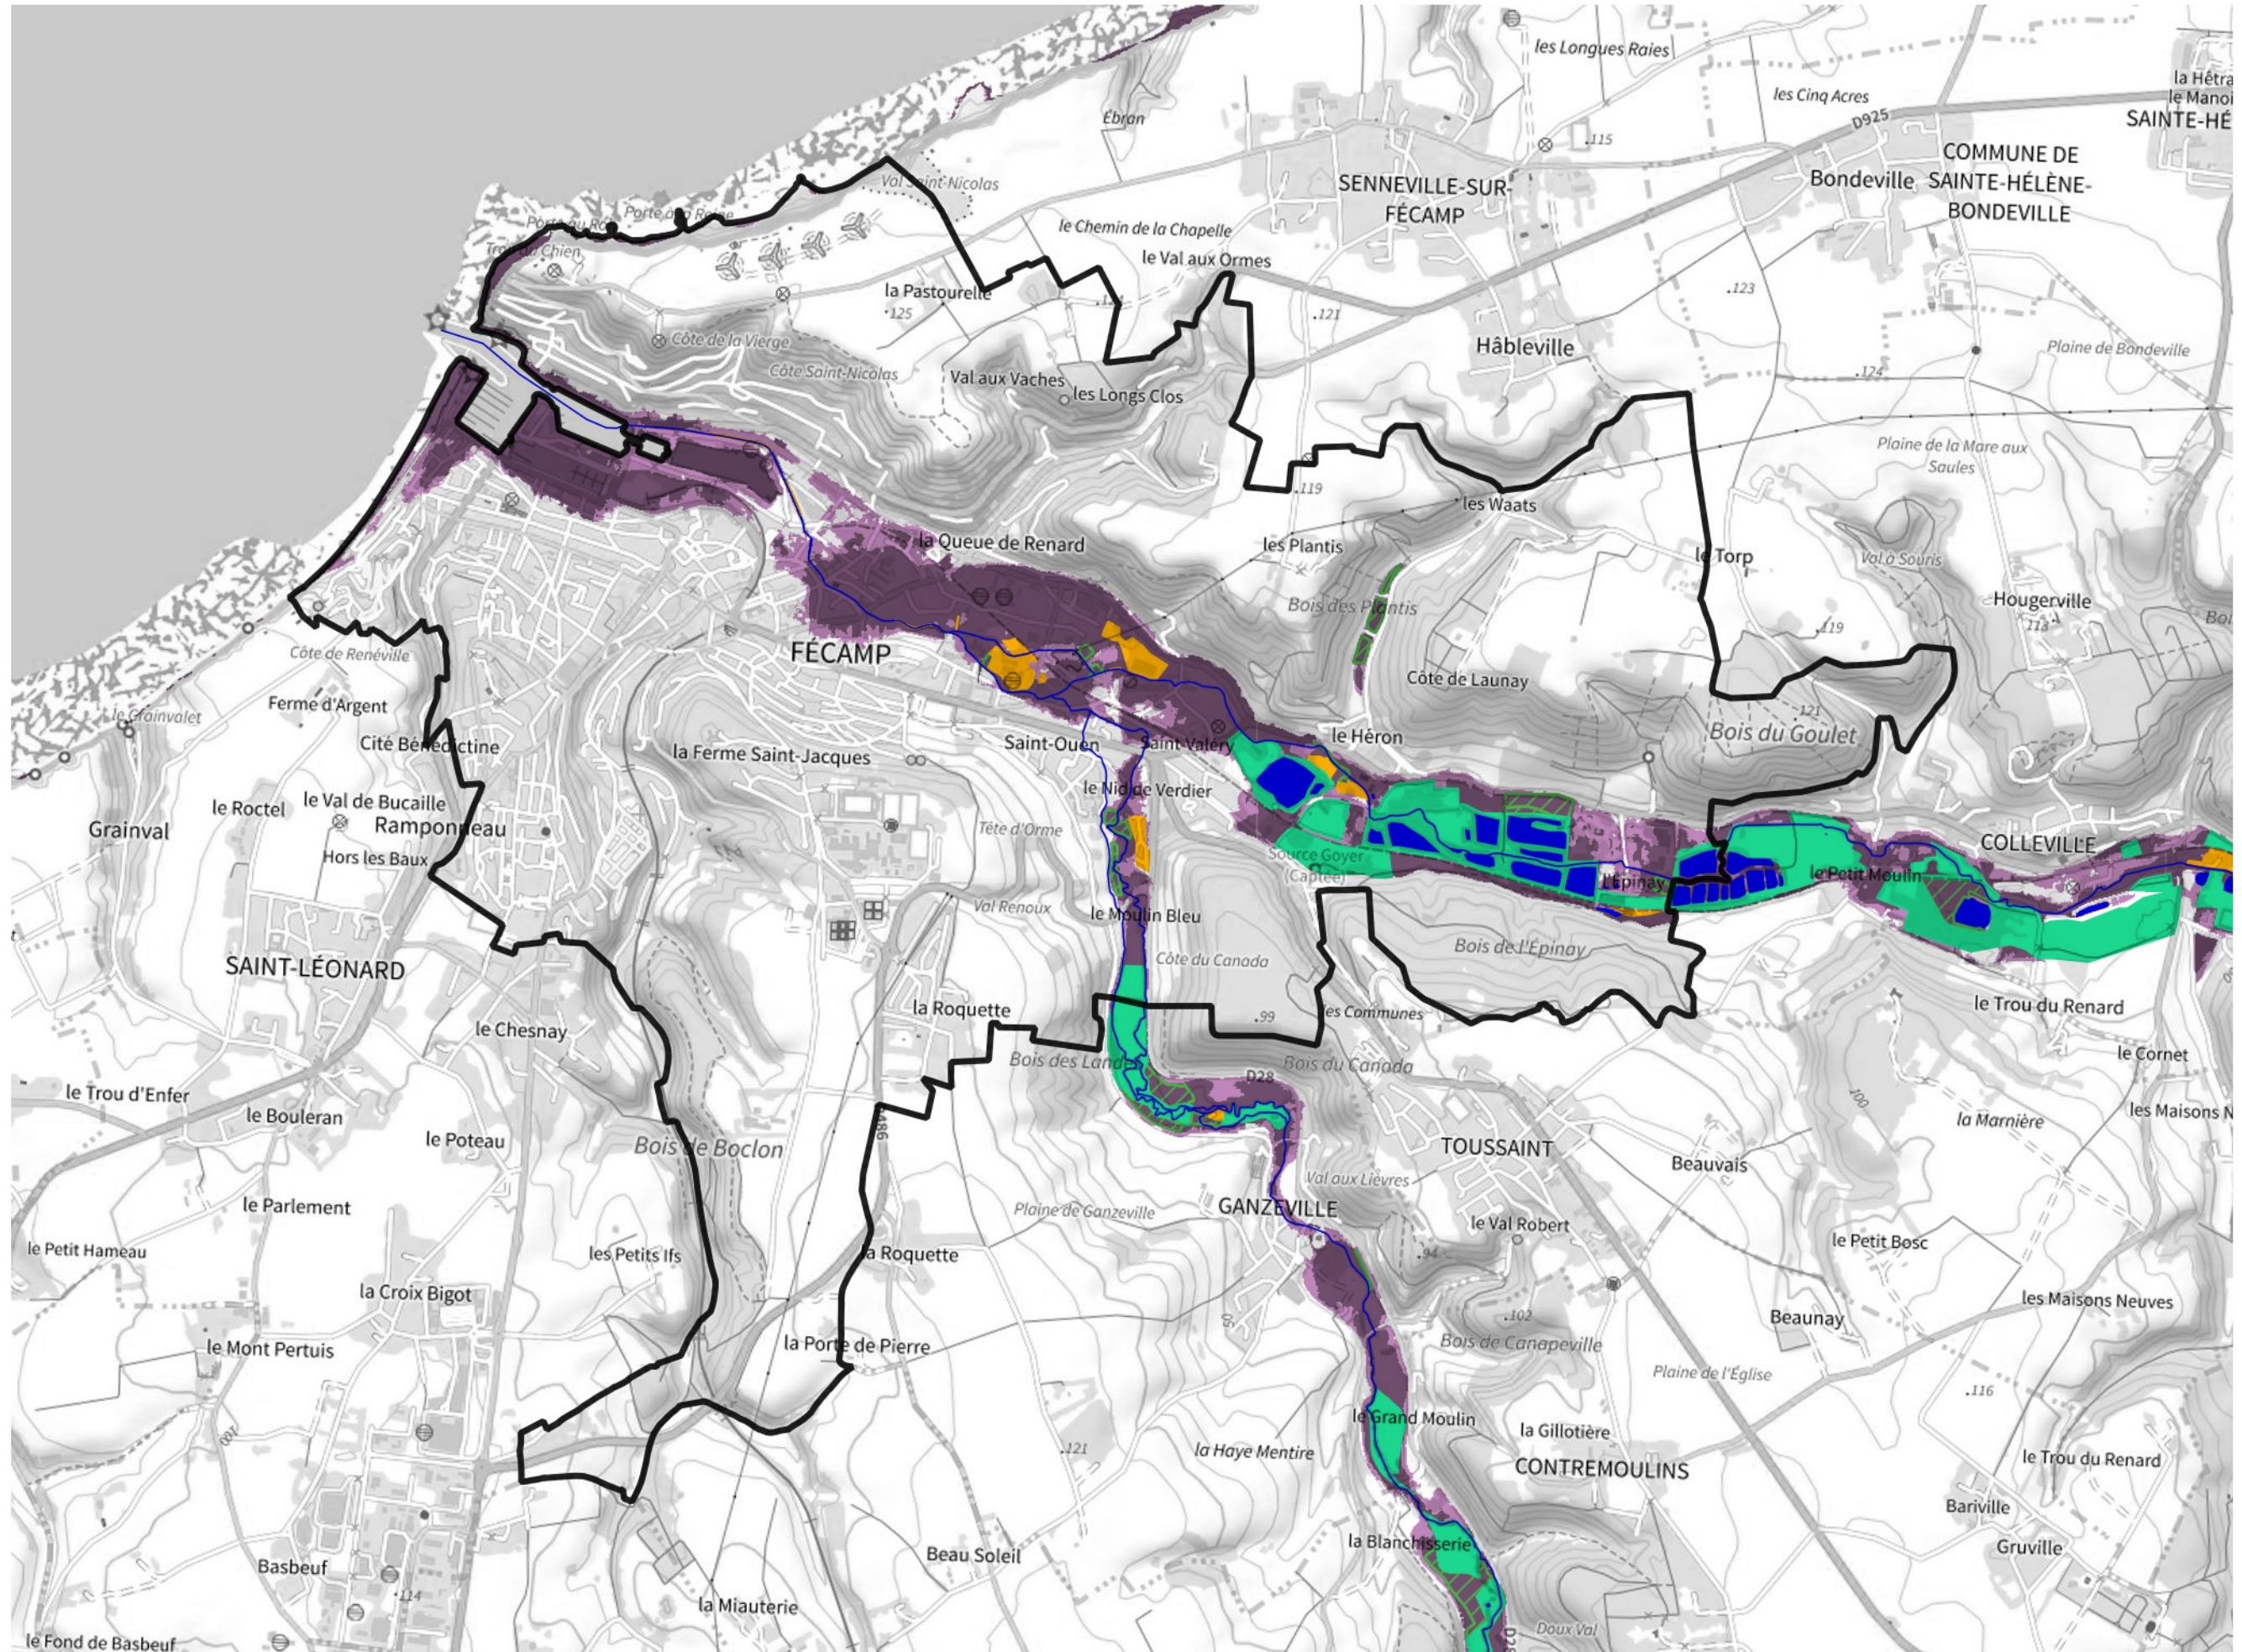

Inventaire régional des Zones Humides (ZH) et des Milieux Prédiposés à la Présence de Zones Humides (MPPZH) Fécamp (76259)

- Zones humides**
- Inventaire terrain ou réglementaire
 - Autres (Photo-interprétation, non défini)
 - Zones humides dégradées
 - Milieux fortement prédisposés à la présence de zones humides
 - Milieux faiblement prédisposés à la présence de zones humides
 - Mares, étangs, lacs
 - Cours d'eau
 - Limite communale

Cette carte représente une mise à jour sur cette commune. Elle ne doit pas être utilisée pour les communes voisines.

[Il est fortement conseillé de se reporter à la notice avant l'interprétation de cette page](#)

0 250 500 m

Sources :
- IGN - Plan v2
- IGN - AdminExpress
- IGN - BD Topo
- DREAL Normandie

Production :
DREAL Normandie
le 24/07/2024