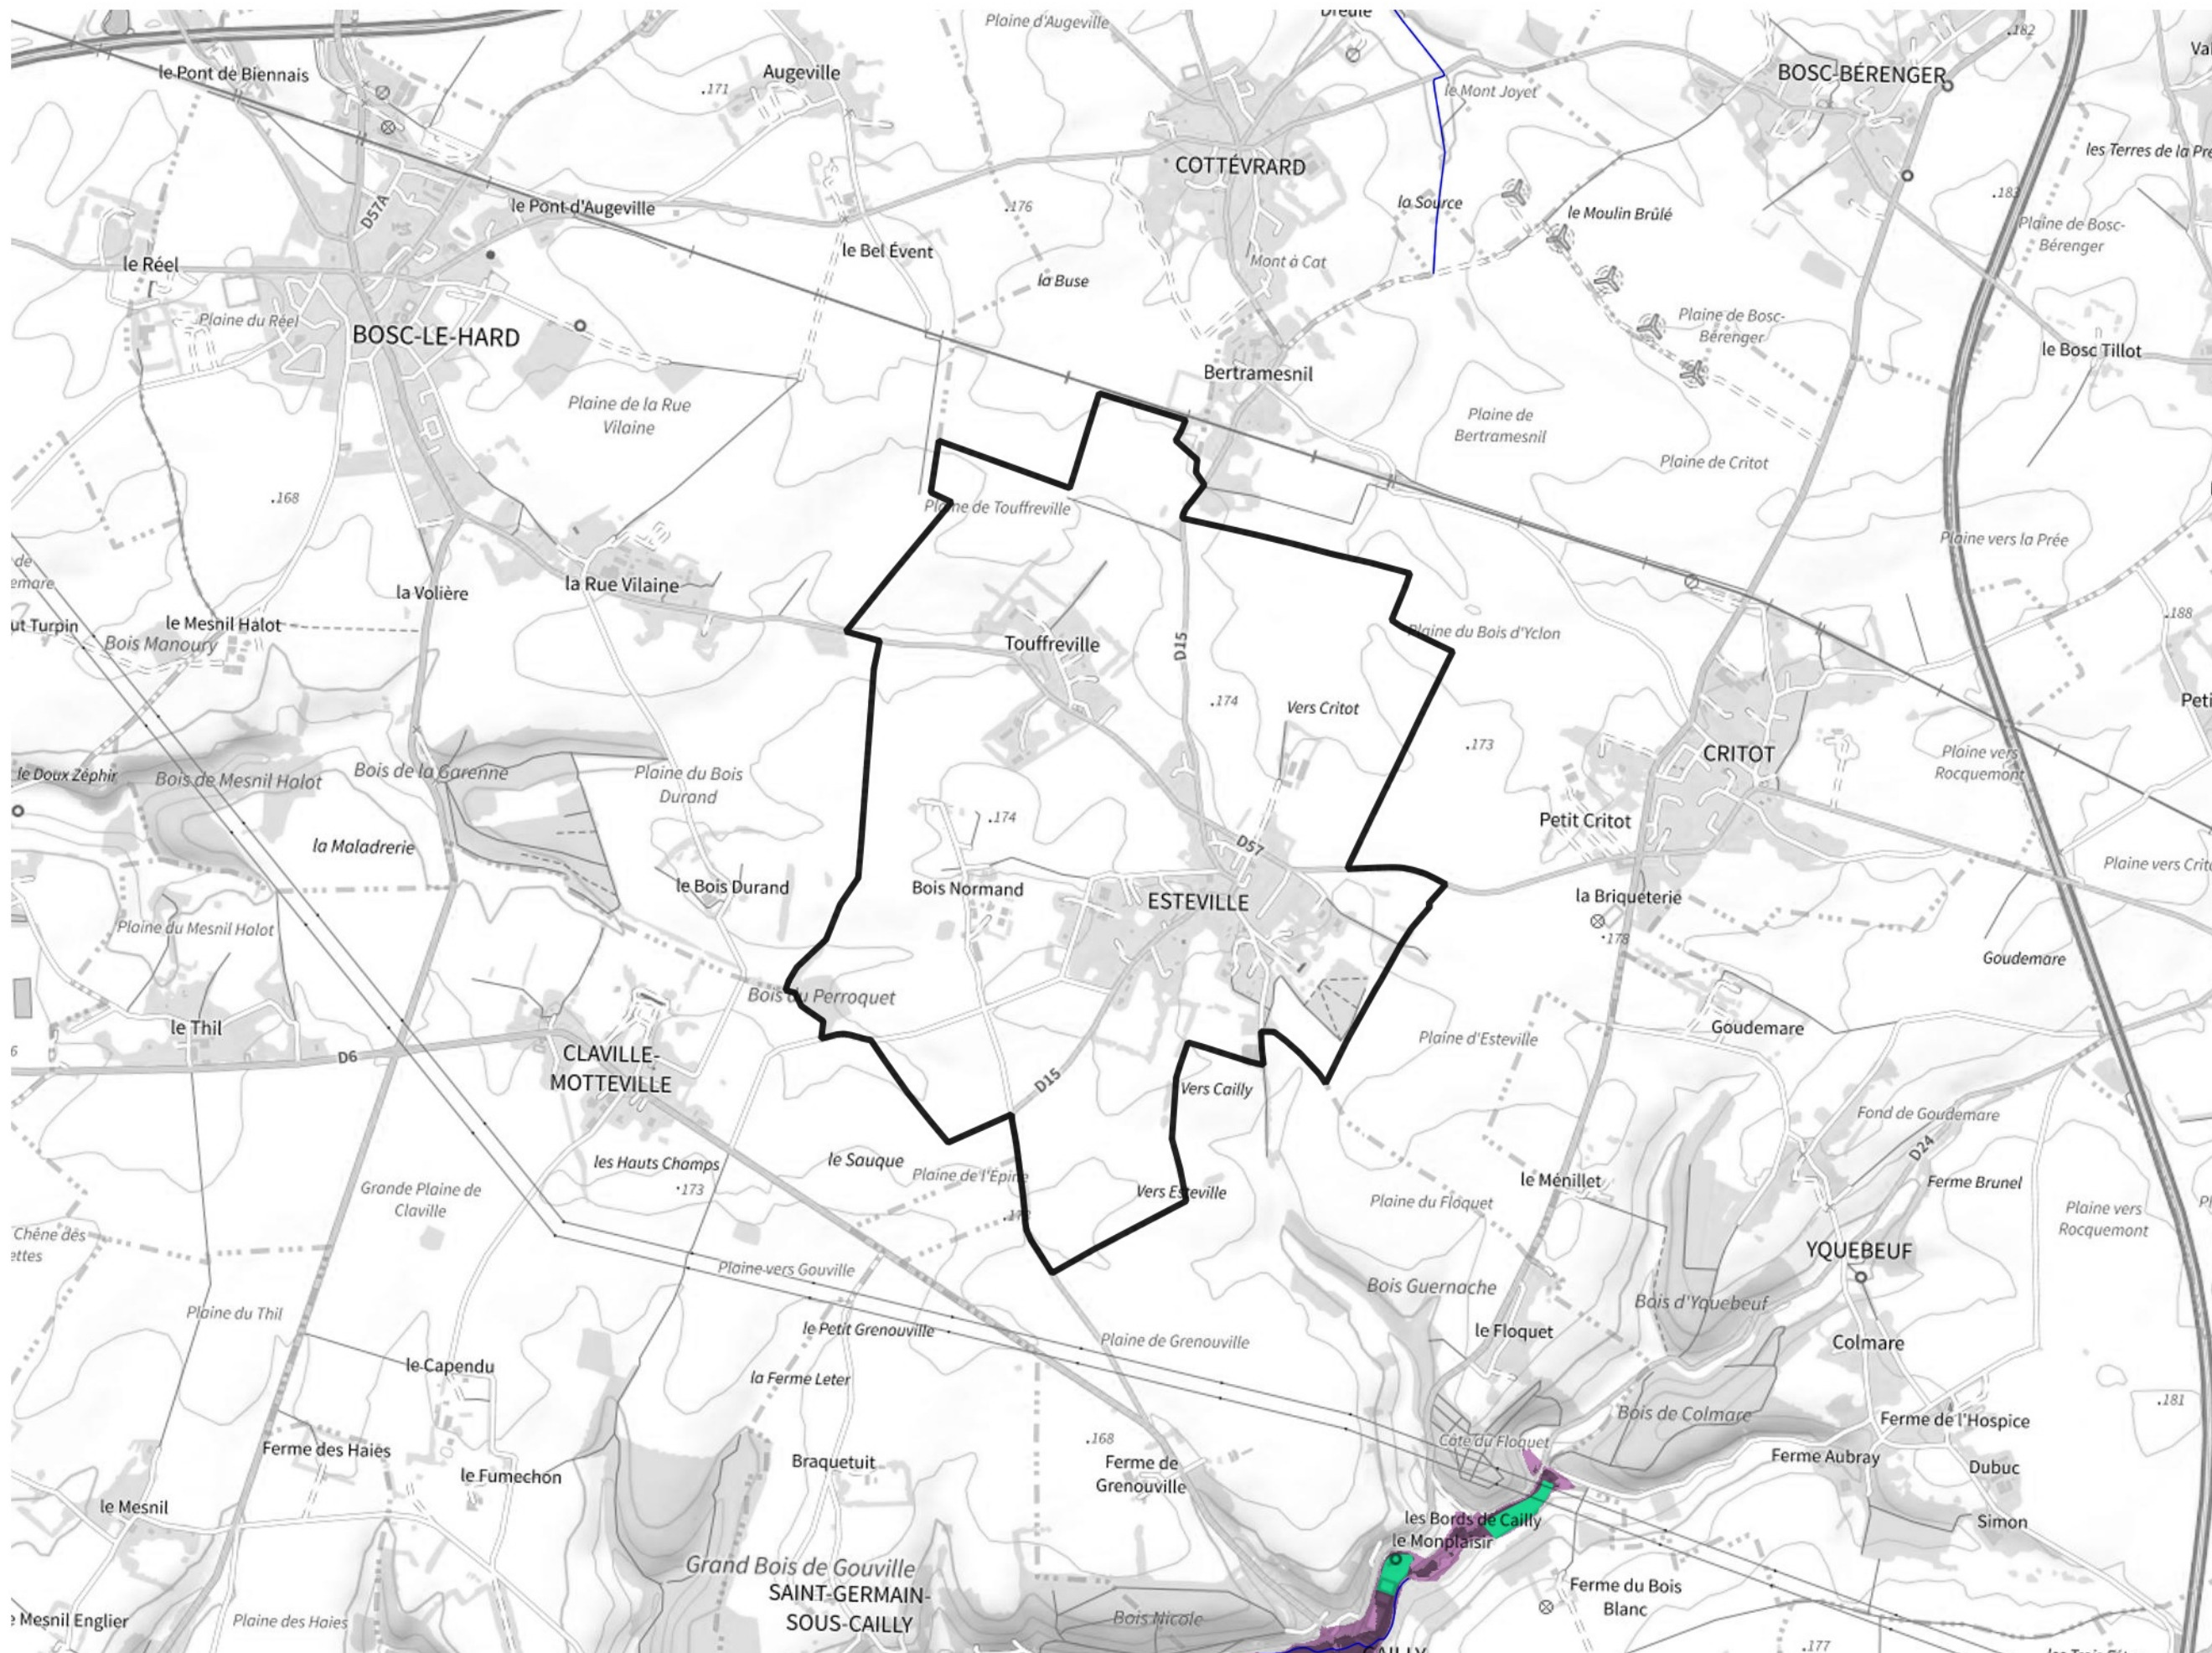

Inventaire régional des Zones Humides (ZH) et des Milieux Prédiposés à la Présence de Zones Humides (MPPZH) Esteville (76247)

- Zones humides**
- Inventaire terrain ou réglementaire
 - Autres (Photo-interprétation, non défini)
 - Zones humides dégradées
 - Milieux fortement prédisposés à la présence de zones humides
 - Milieux faiblement prédisposés à la présence de zones humides
 - Mares, étangs, lacs
 - Cours d'eau
 - Limite communale

Cette carte représente une mise à jour sur cette commune. Elle ne doit pas être utilisée pour les communes voisines.

[Il est fortement conseillé de se reporter à la notice avant l'interprétation de cette page](#)

0 250 500 m

Sources :
- IGN - Plan v2
- IGN - AdminExpress
- IGN - BD Topo
- DREAL Normandie

Production :
DREAL Normandie
le 24/07/2024