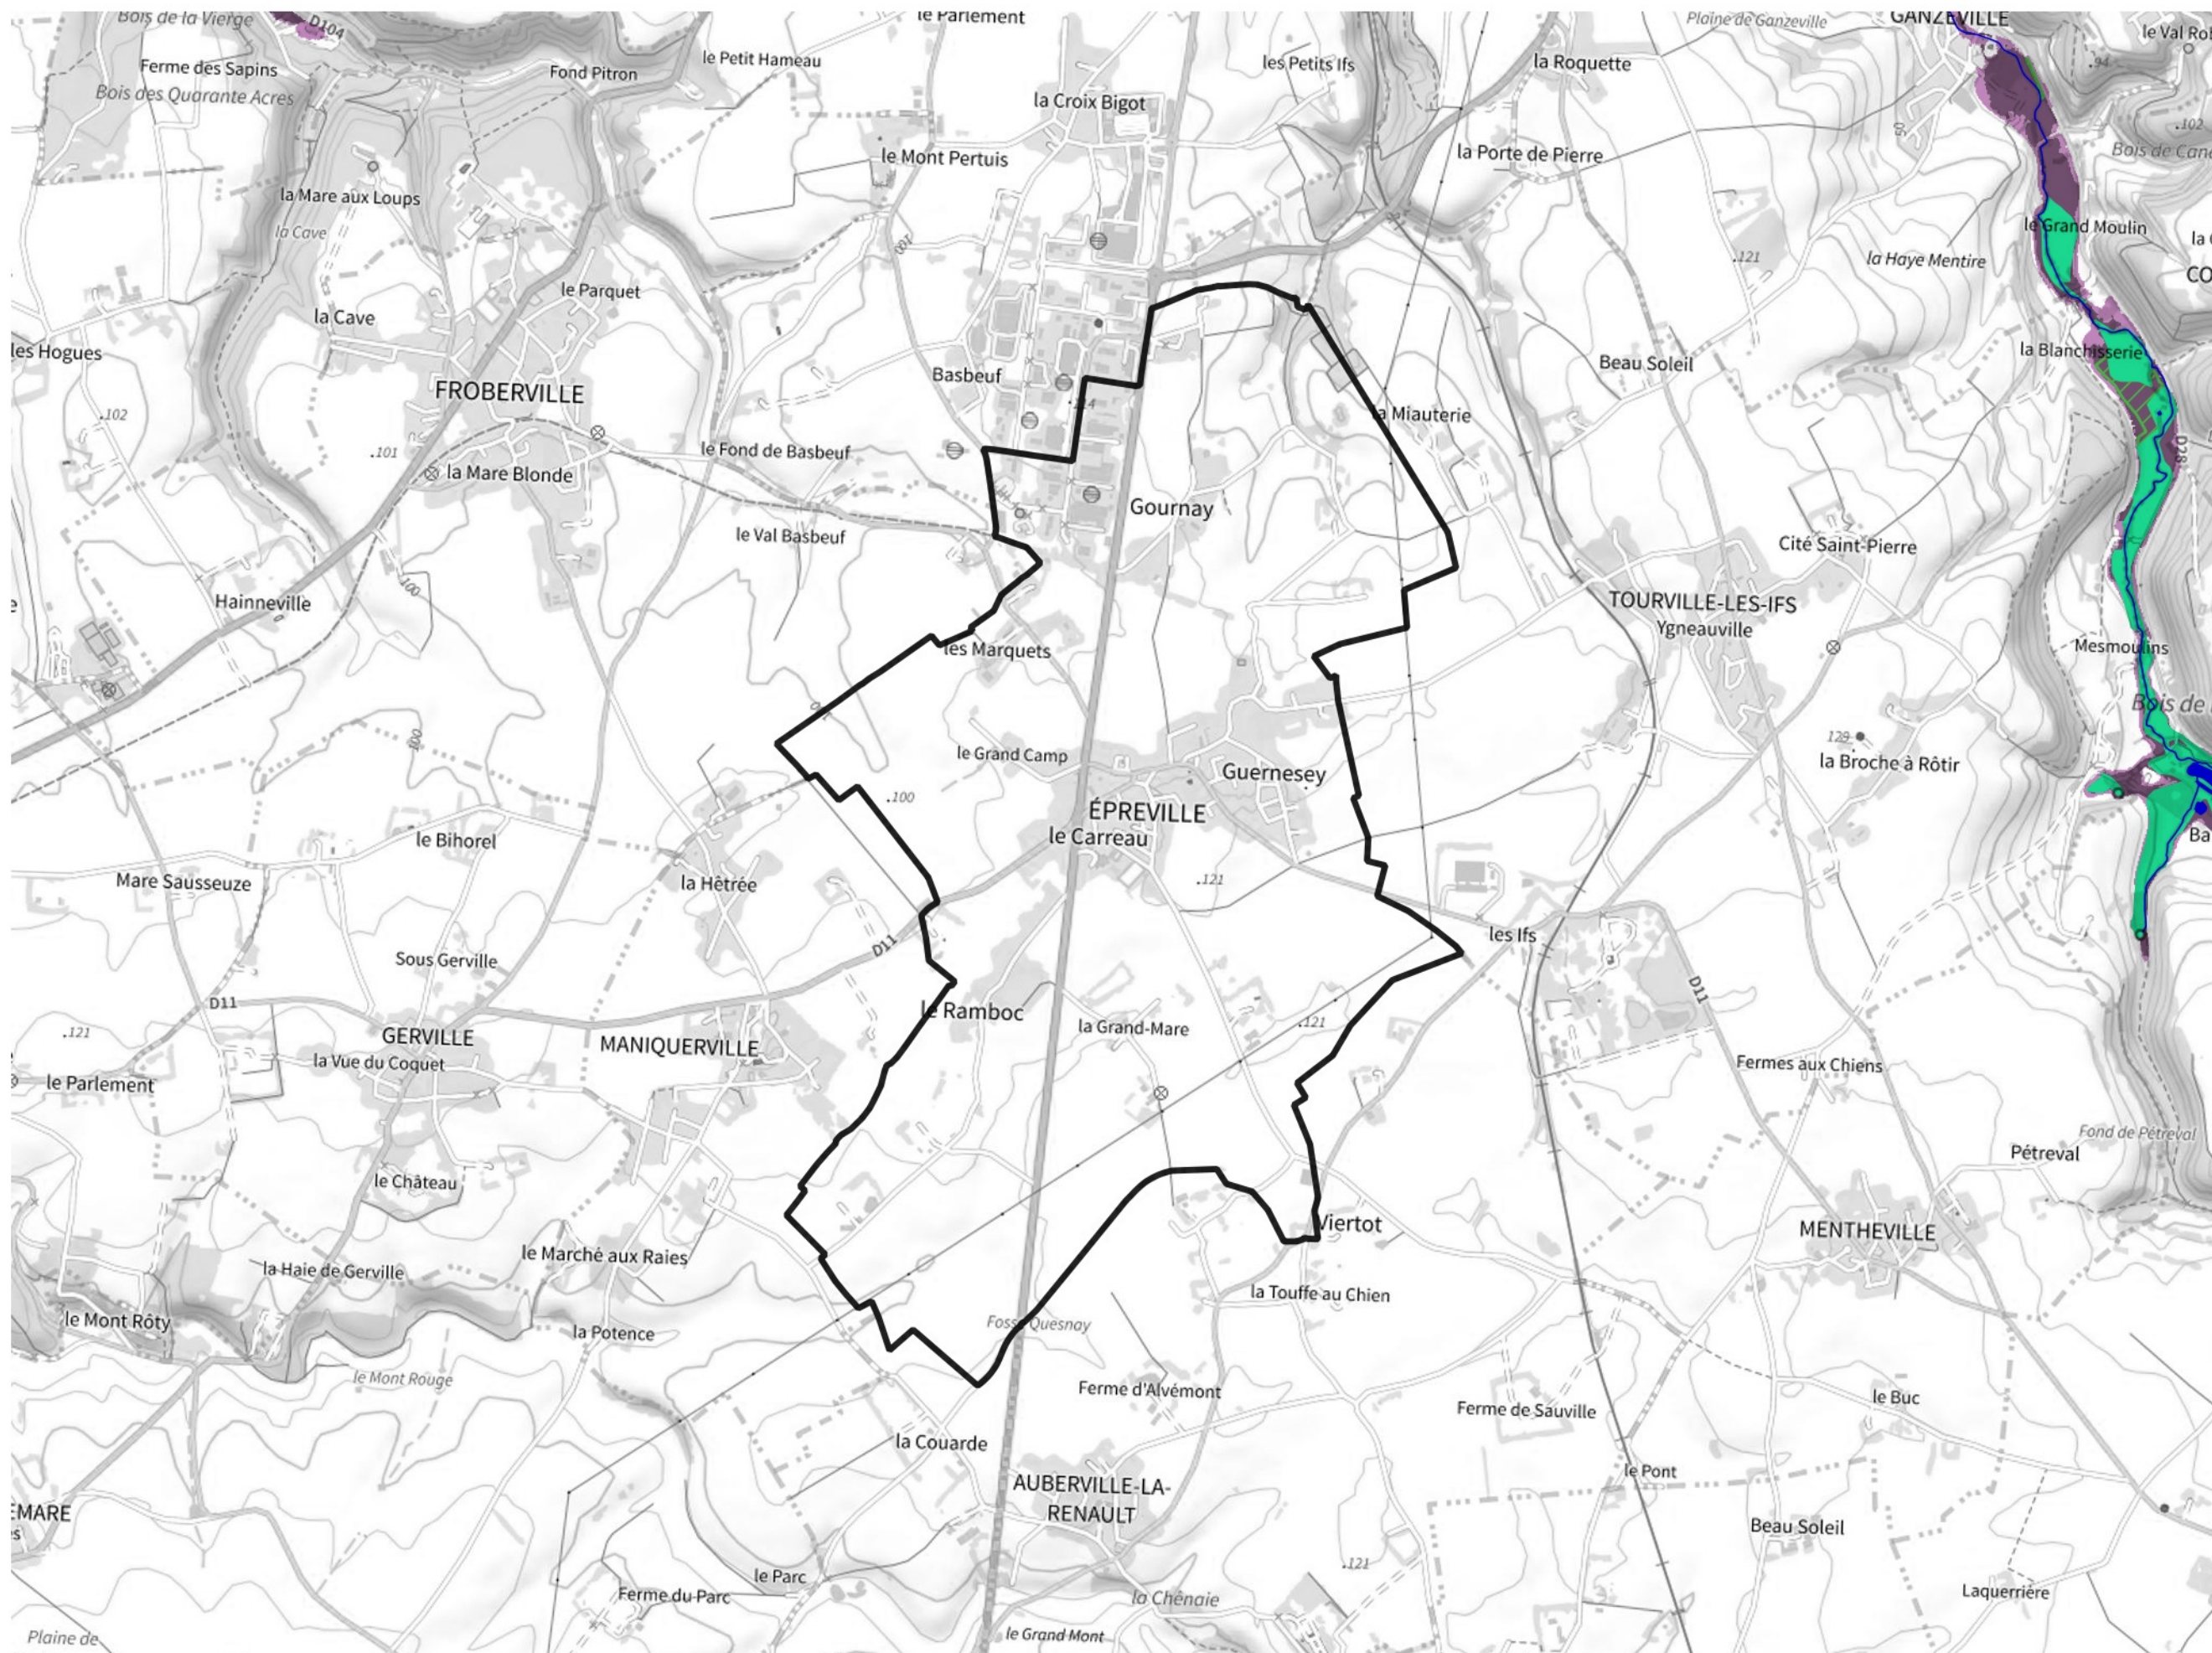

Inventaire régional des Zones Humides (ZH) et des Milieux Prédiposés à la Présence de Zones Humides (MPPZH) Épreville (76240)

- Zones humides**
- Inventaire terrain ou réglementaire
 - Autres (Photo-interprétation, non défini)
 - Zones humides dégradées
 - Milieux fortement prédisposés à la présence de zones humides
 - Milieux faiblement prédisposés à la présence de zones humides
 - Mares, étangs, lacs
 - Cours d'eau
 - Limite communale

Cette carte représente une mise à jour sur cette commune. Elle ne doit pas être utilisée pour les communes voisines.

[Il est fortement conseillé de se reporter à la notice avant l'interprétation de cette page](#)

0 250 500 m

Sources :
- IGN - Plan v2
- IGN - AdminExpress
- IGN - BD Topo
- DREAL Normandie

Production :
DREAL Normandie
le 24/07/2024