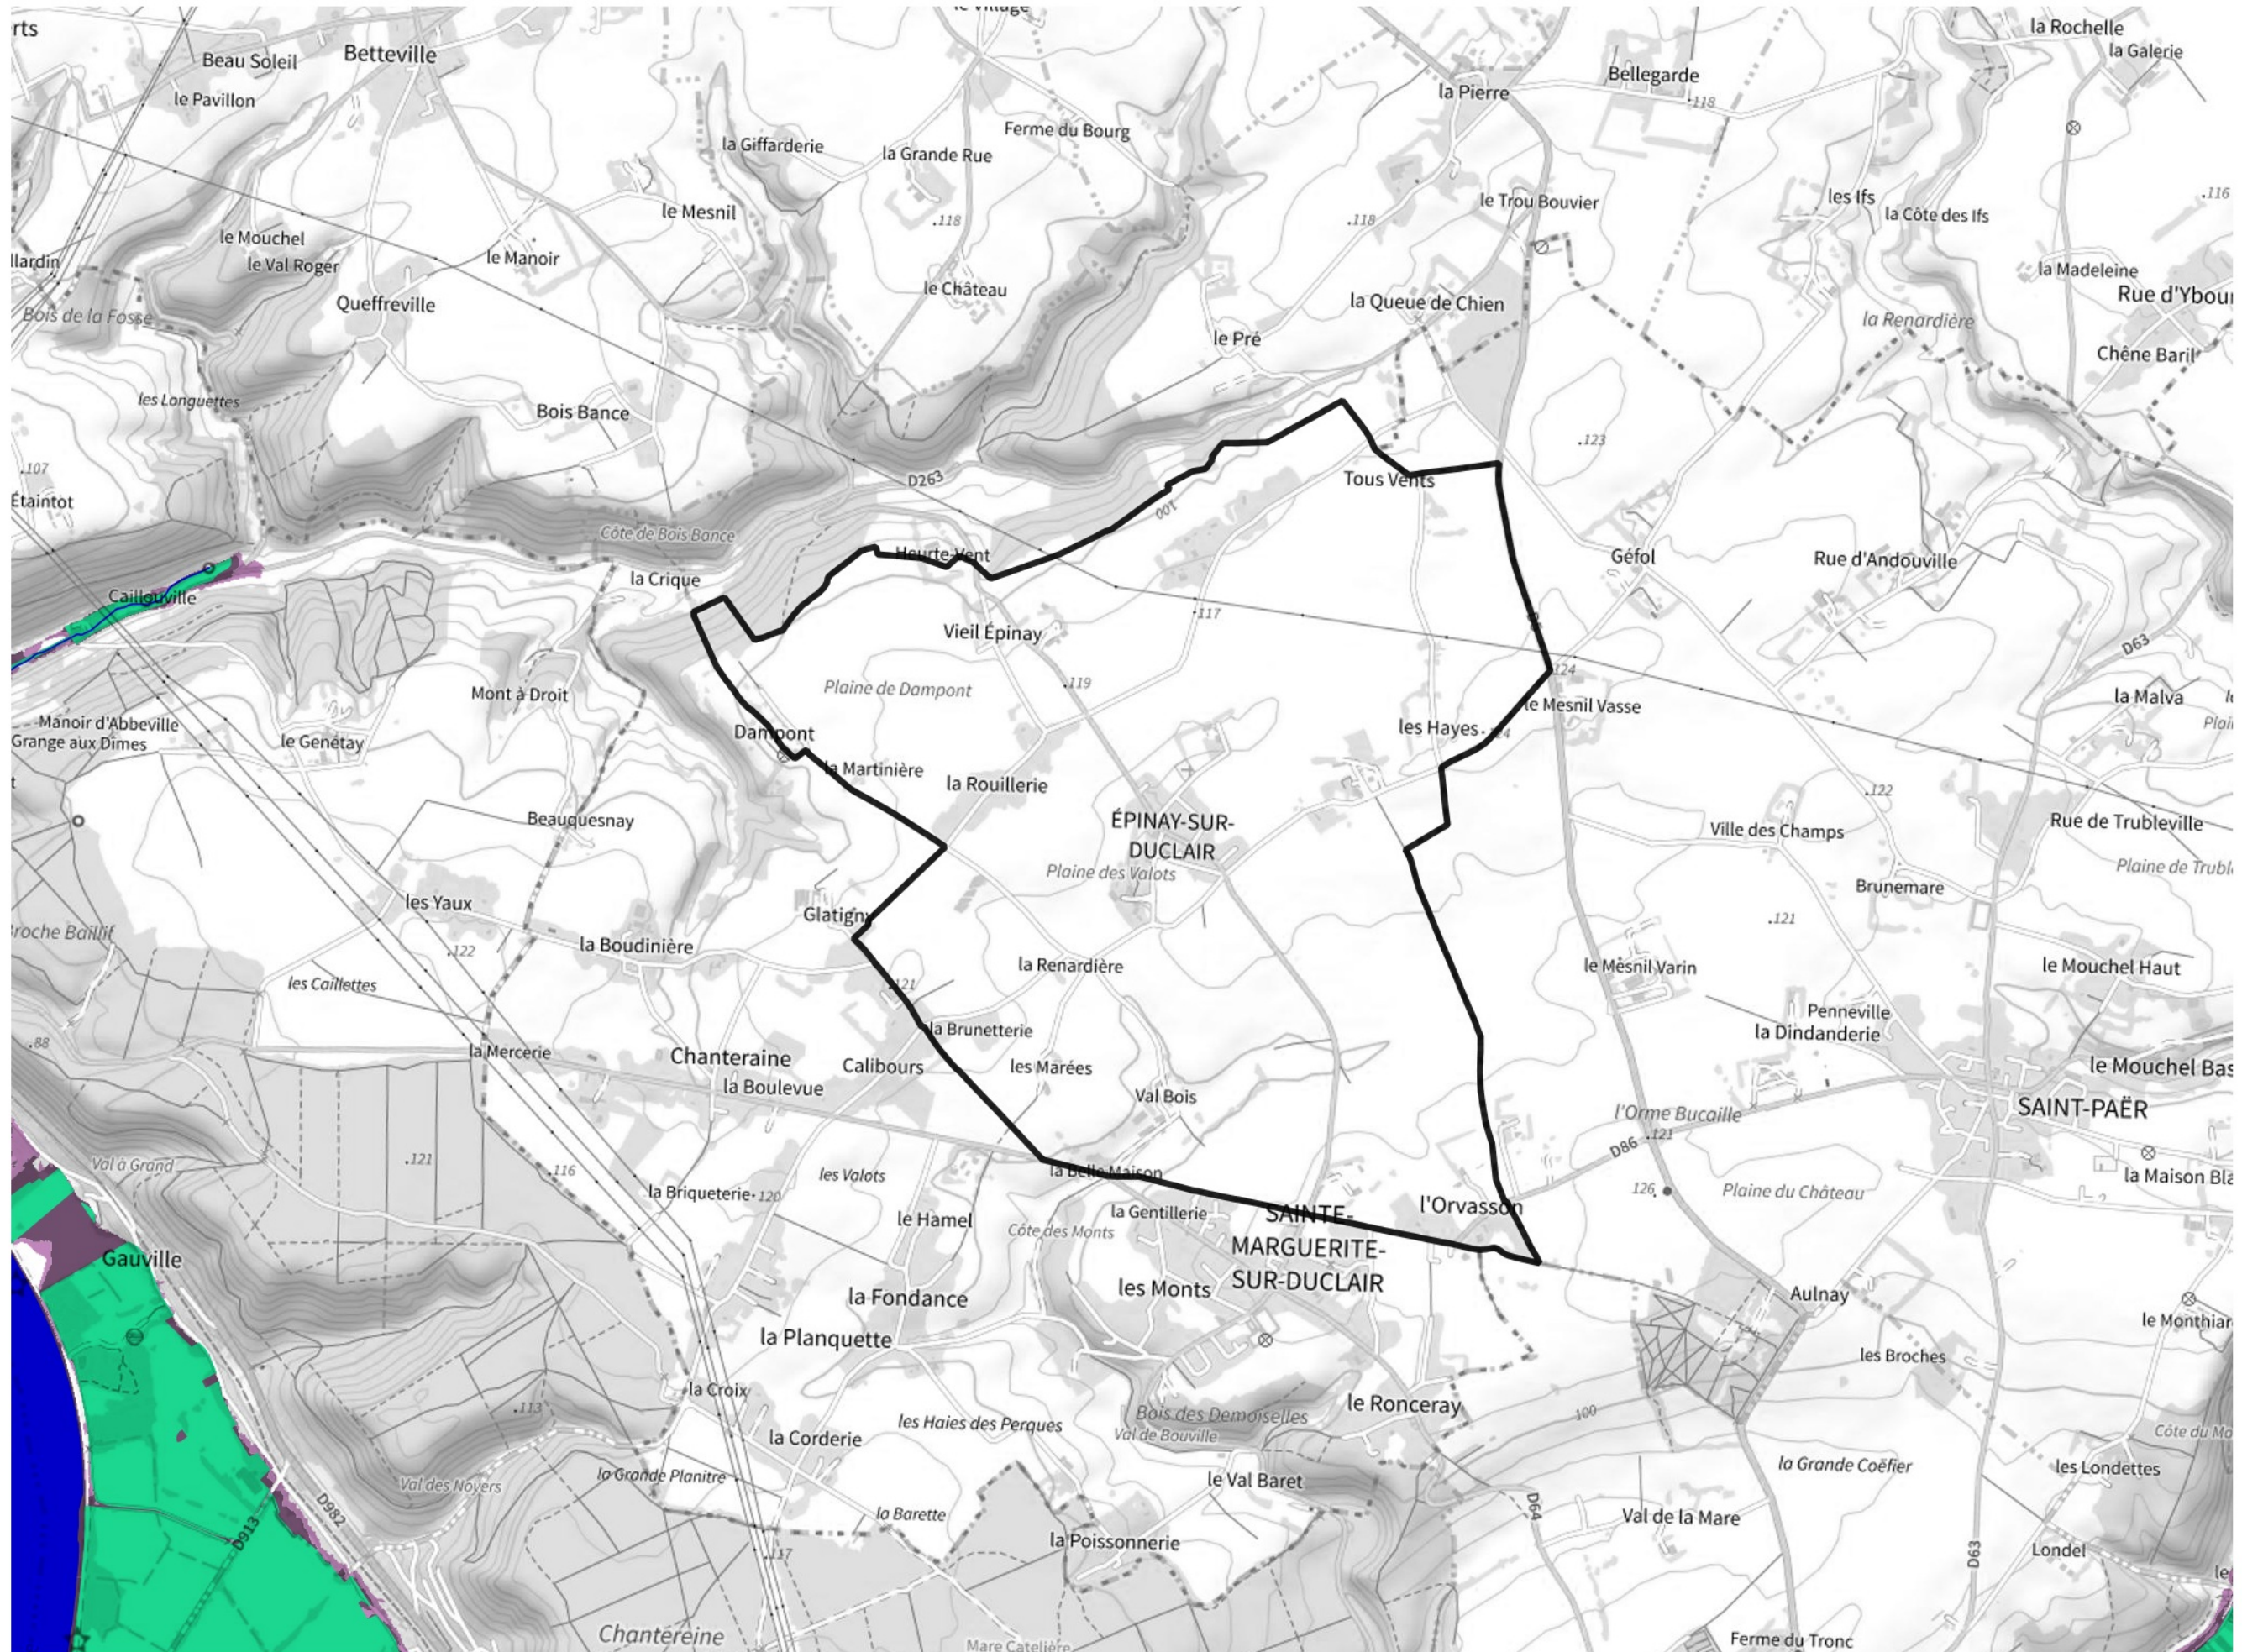

Inventaire régional des Zones Humides (ZH) et des Milieux Prédiposés à la Présence de Zones Humides (MPPZH) Épinay-sur-Duclair (76237)

- Zones humides**
- Inventaire terrain ou réglementaire
 - Autres (Photo-interprétation, non défini)
 - Zones humides dégradées
 - Milieux fortement prédisposés à la présence de zones humides
 - Milieux faiblement prédisposés à la présence de zones humides
 - Mares, étangs, lacs
 - Cours d'eau
 - Limite communale

Cette carte représente une mise à jour sur cette commune. Elle ne doit pas être utilisée pour les communes voisines.

[Il est fortement conseillé de se reporter à la notice avant l'interprétation de cette page](#)

0 250 500 m

Sources :
- IGN - Plan v2
- IGN - AdminExpress
- IGN - BD Topo
- DREAL Normandie

Production :
DREAL Normandie
le 24/07/2024