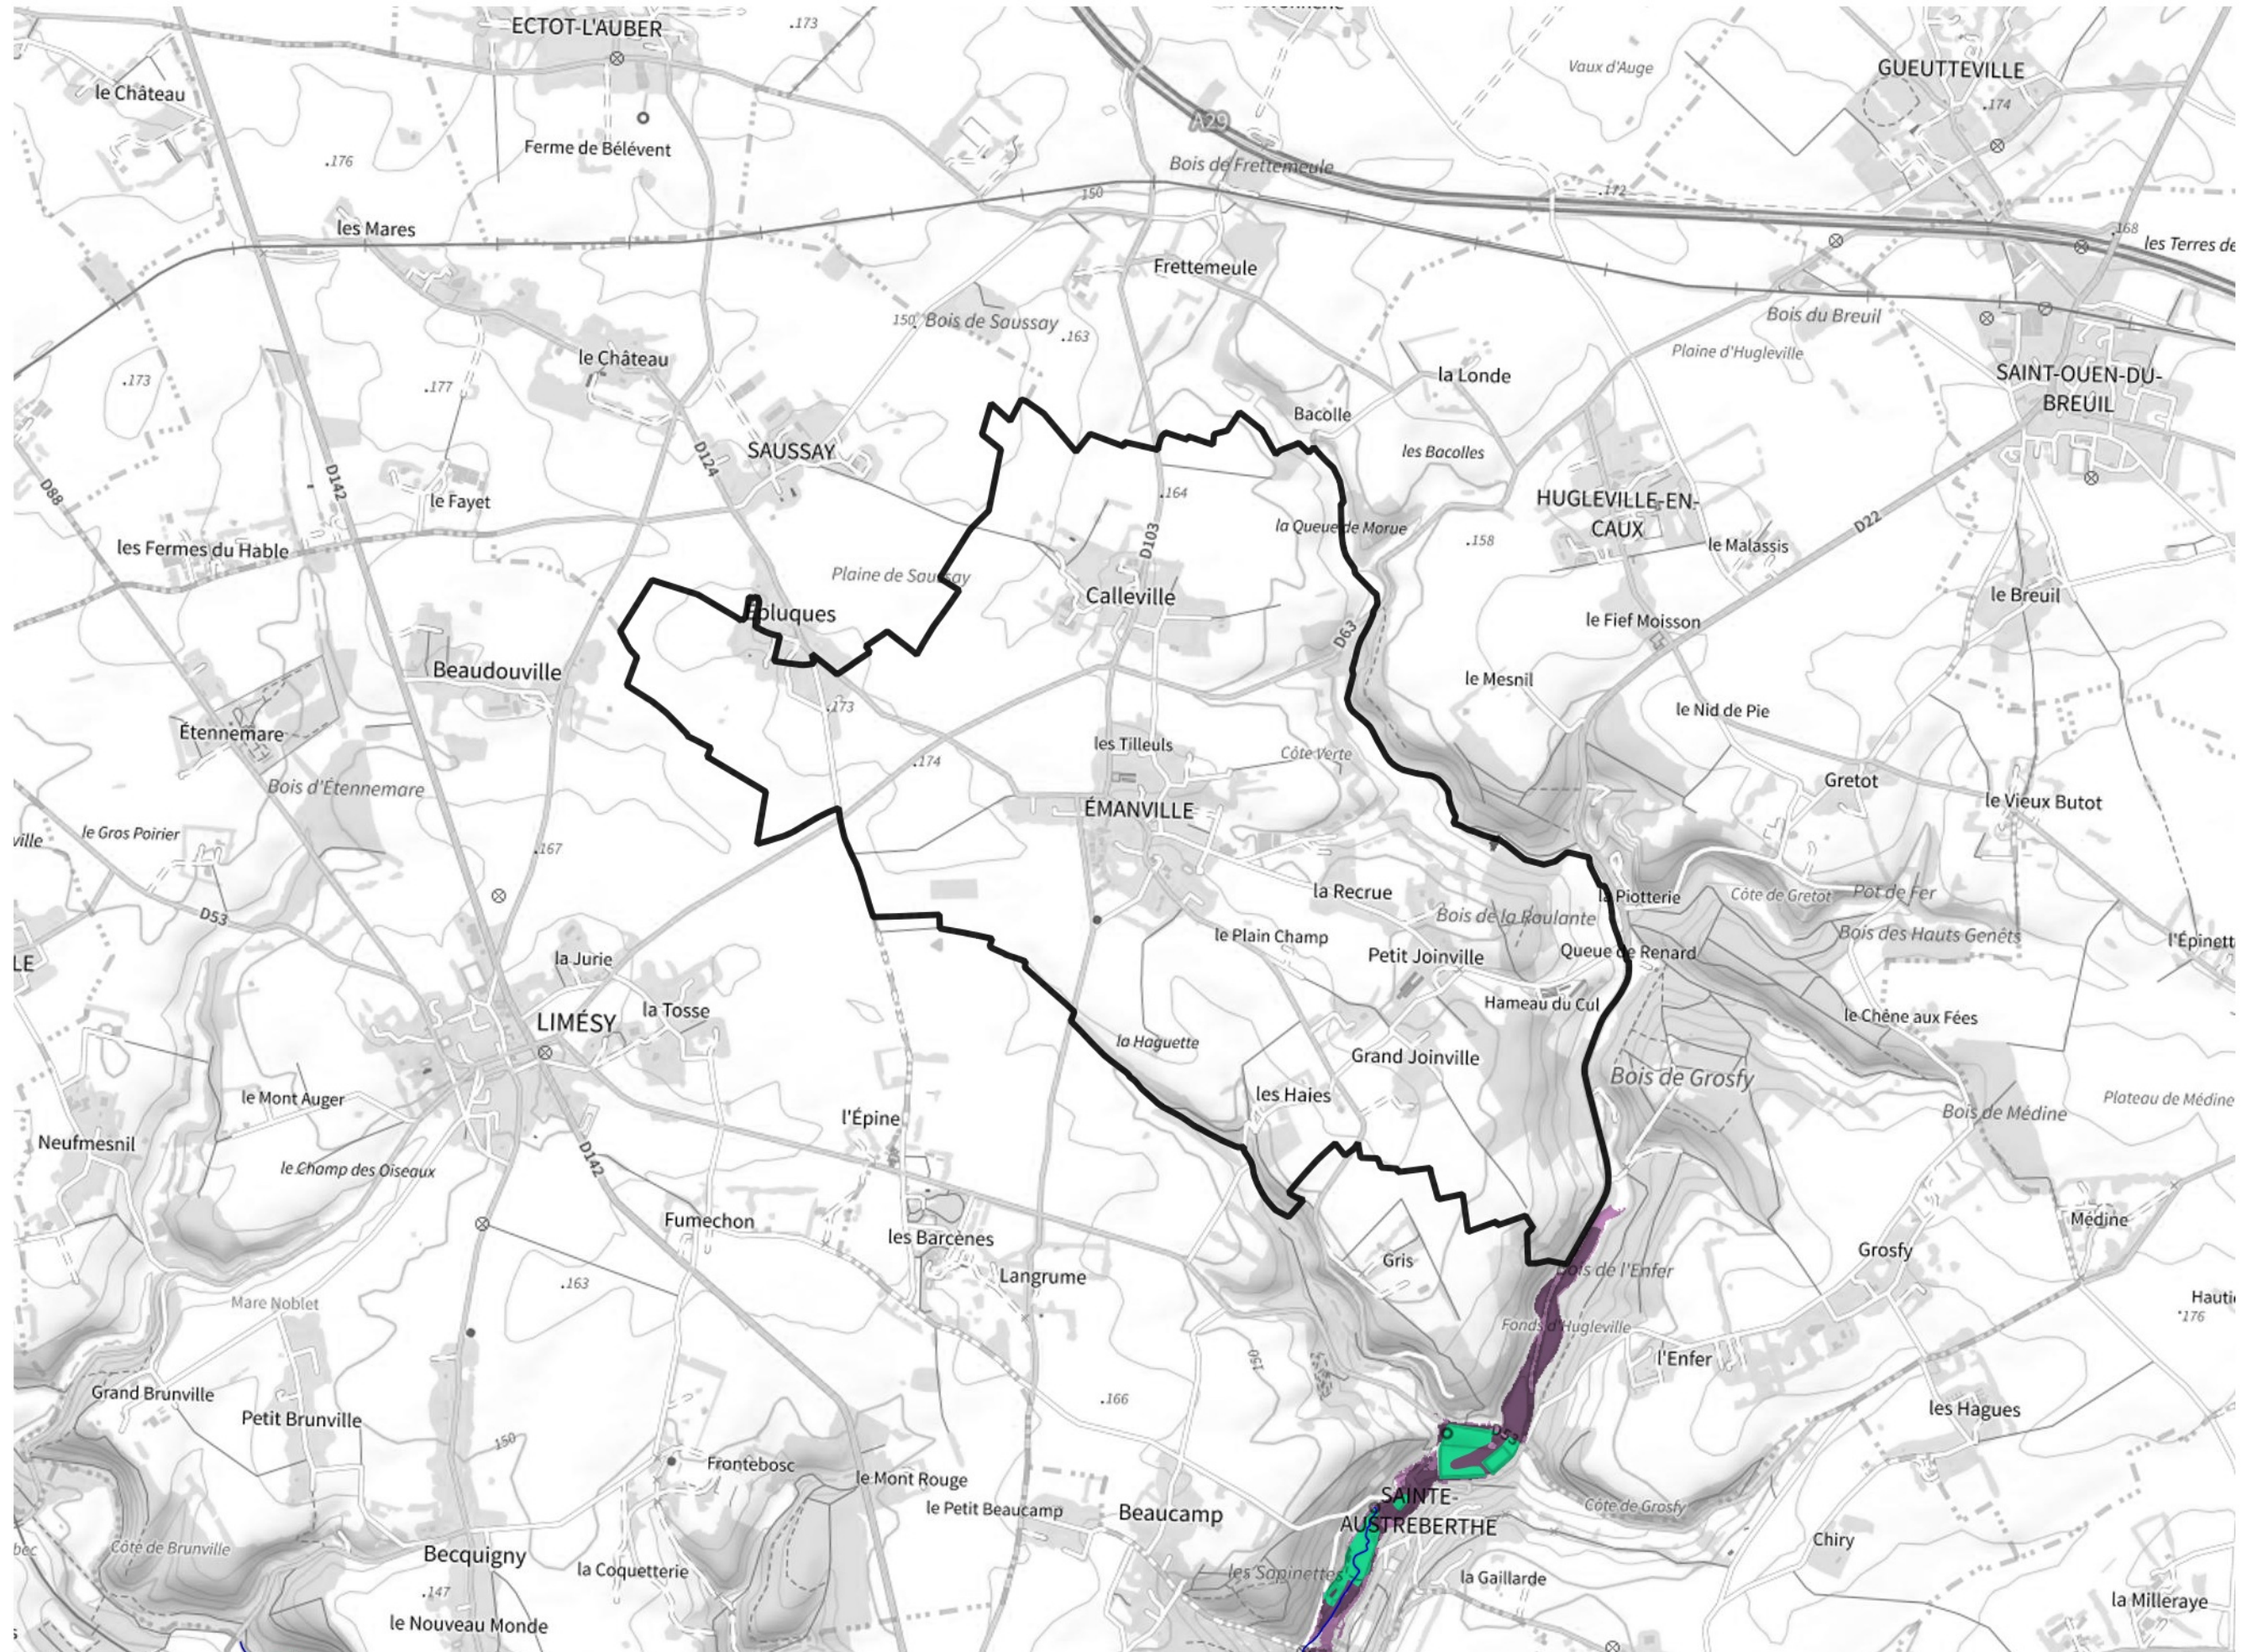

Inventaire régional des Zones Humides (ZH) et des Milieux Prédiposés à la Présence de Zones Humides (MPPZH) Émanville (76234)

- Zones humides**
- Inventaire terrain ou réglementaire
 - Autres (Photo-interprétation, non défini)
 - Zones humides dégradées
 - Milieux fortement prédisposés à la présence de zones humides
 - Milieux faiblement prédisposés à la présence de zones humides
 - Mares, étangs, lacs
 - Cours d'eau
 - Limite communale

Cette carte représente une mise à jour sur cette commune. Elle ne doit pas être utilisée pour les communes voisines.

[Il est fortement conseillé de se reporter à la notice avant l'interprétation de cette page](#)

0 250 500 m

Sources :
- IGN - Plan v2
- IGN - AdminExpress
- IGN - BD Topo
- DREAL Normandie

Production :
DREAL Normandie
le 24/07/2024