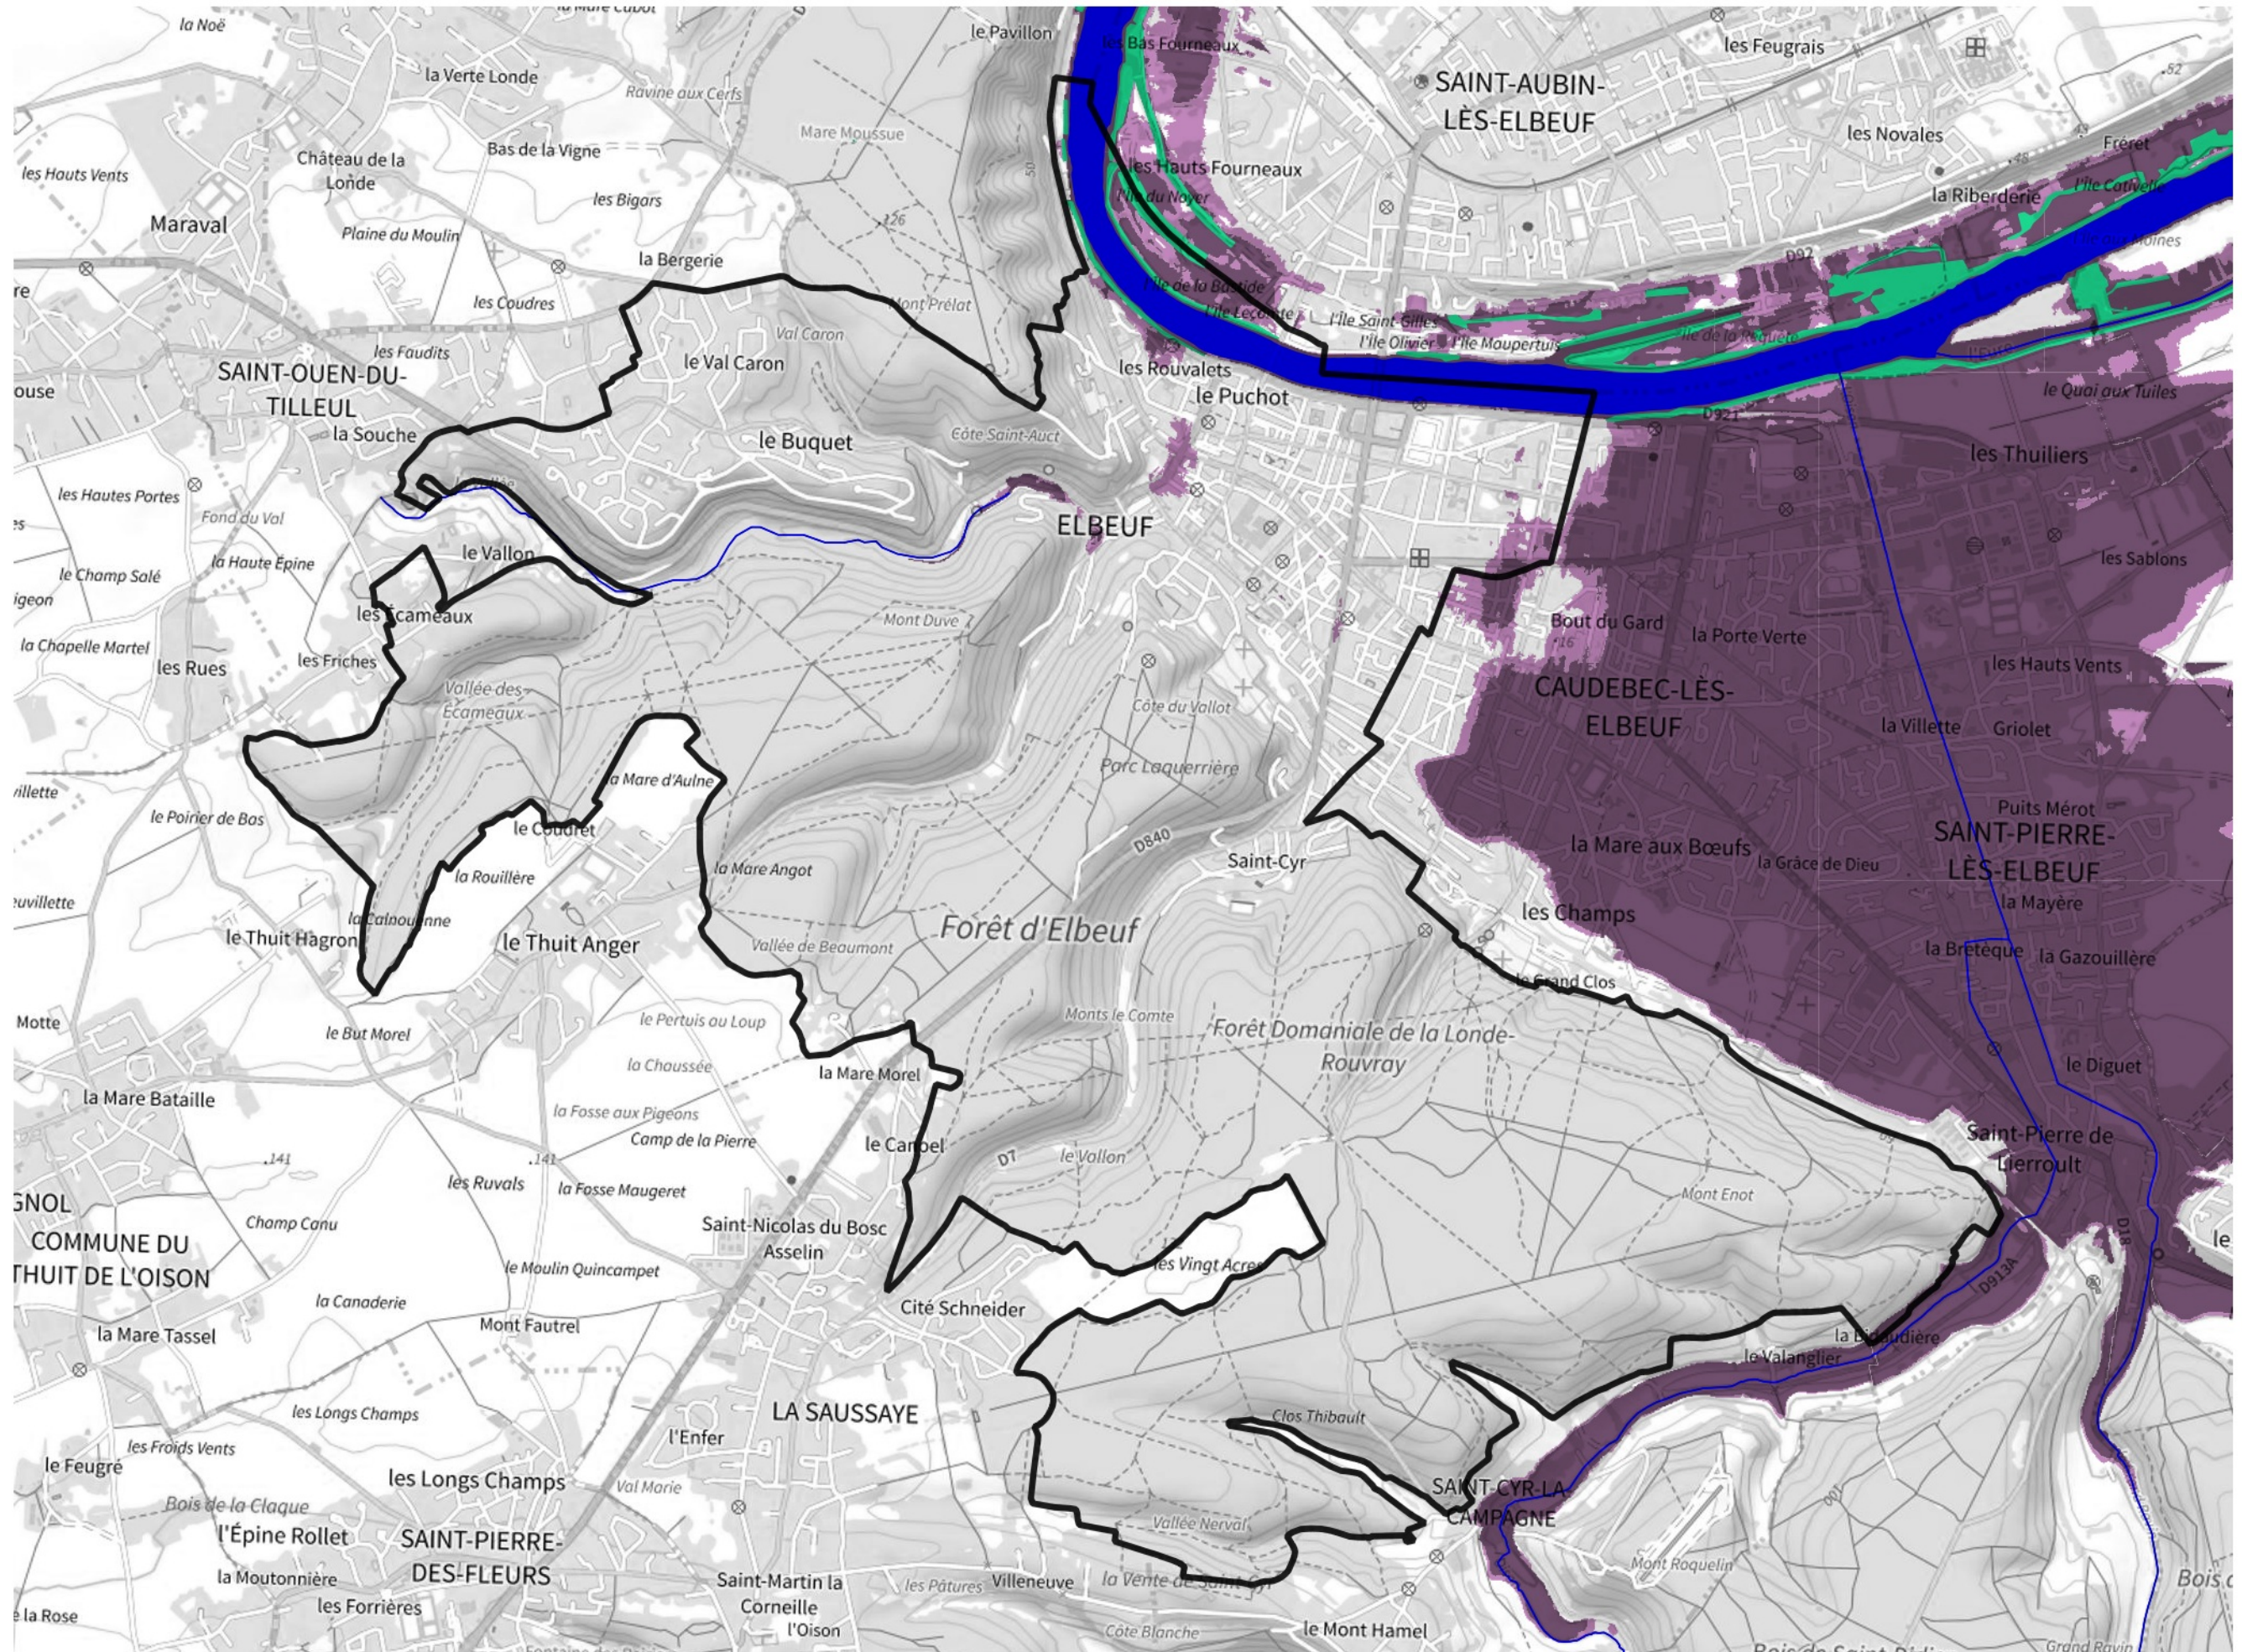

Inventaire régional des Zones Humides (ZH) et des Milieux Prédiposés à la Présence de Zones Humides (MPPZH) Elbeuf (76231)

- Zones humides**
- Inventaire terrain ou réglementaire
 - Autres (Photo-interprétation, non défini)
 - Zones humides dégradées
 - Milieux fortement prédisposés à la présence de zones humides
 - Milieux faiblement prédisposés à la présence de zones humides
 - Mares, étangs, lacs
 - Cours d'eau
 - Limite communale

Cette carte représente une mise à jour sur cette commune. Elle ne doit pas être utilisée pour les communes voisines.

[Il est fortement conseillé de se reporter à la notice avant l'interprétation de cette page](#)

0 250 500 m

Sources :
- IGN - Plan v2
- IGN - AdminExpress
- IGN - BD Topo
- DREAL Normandie

Production :
DREAL Normandie
le 24/07/2024