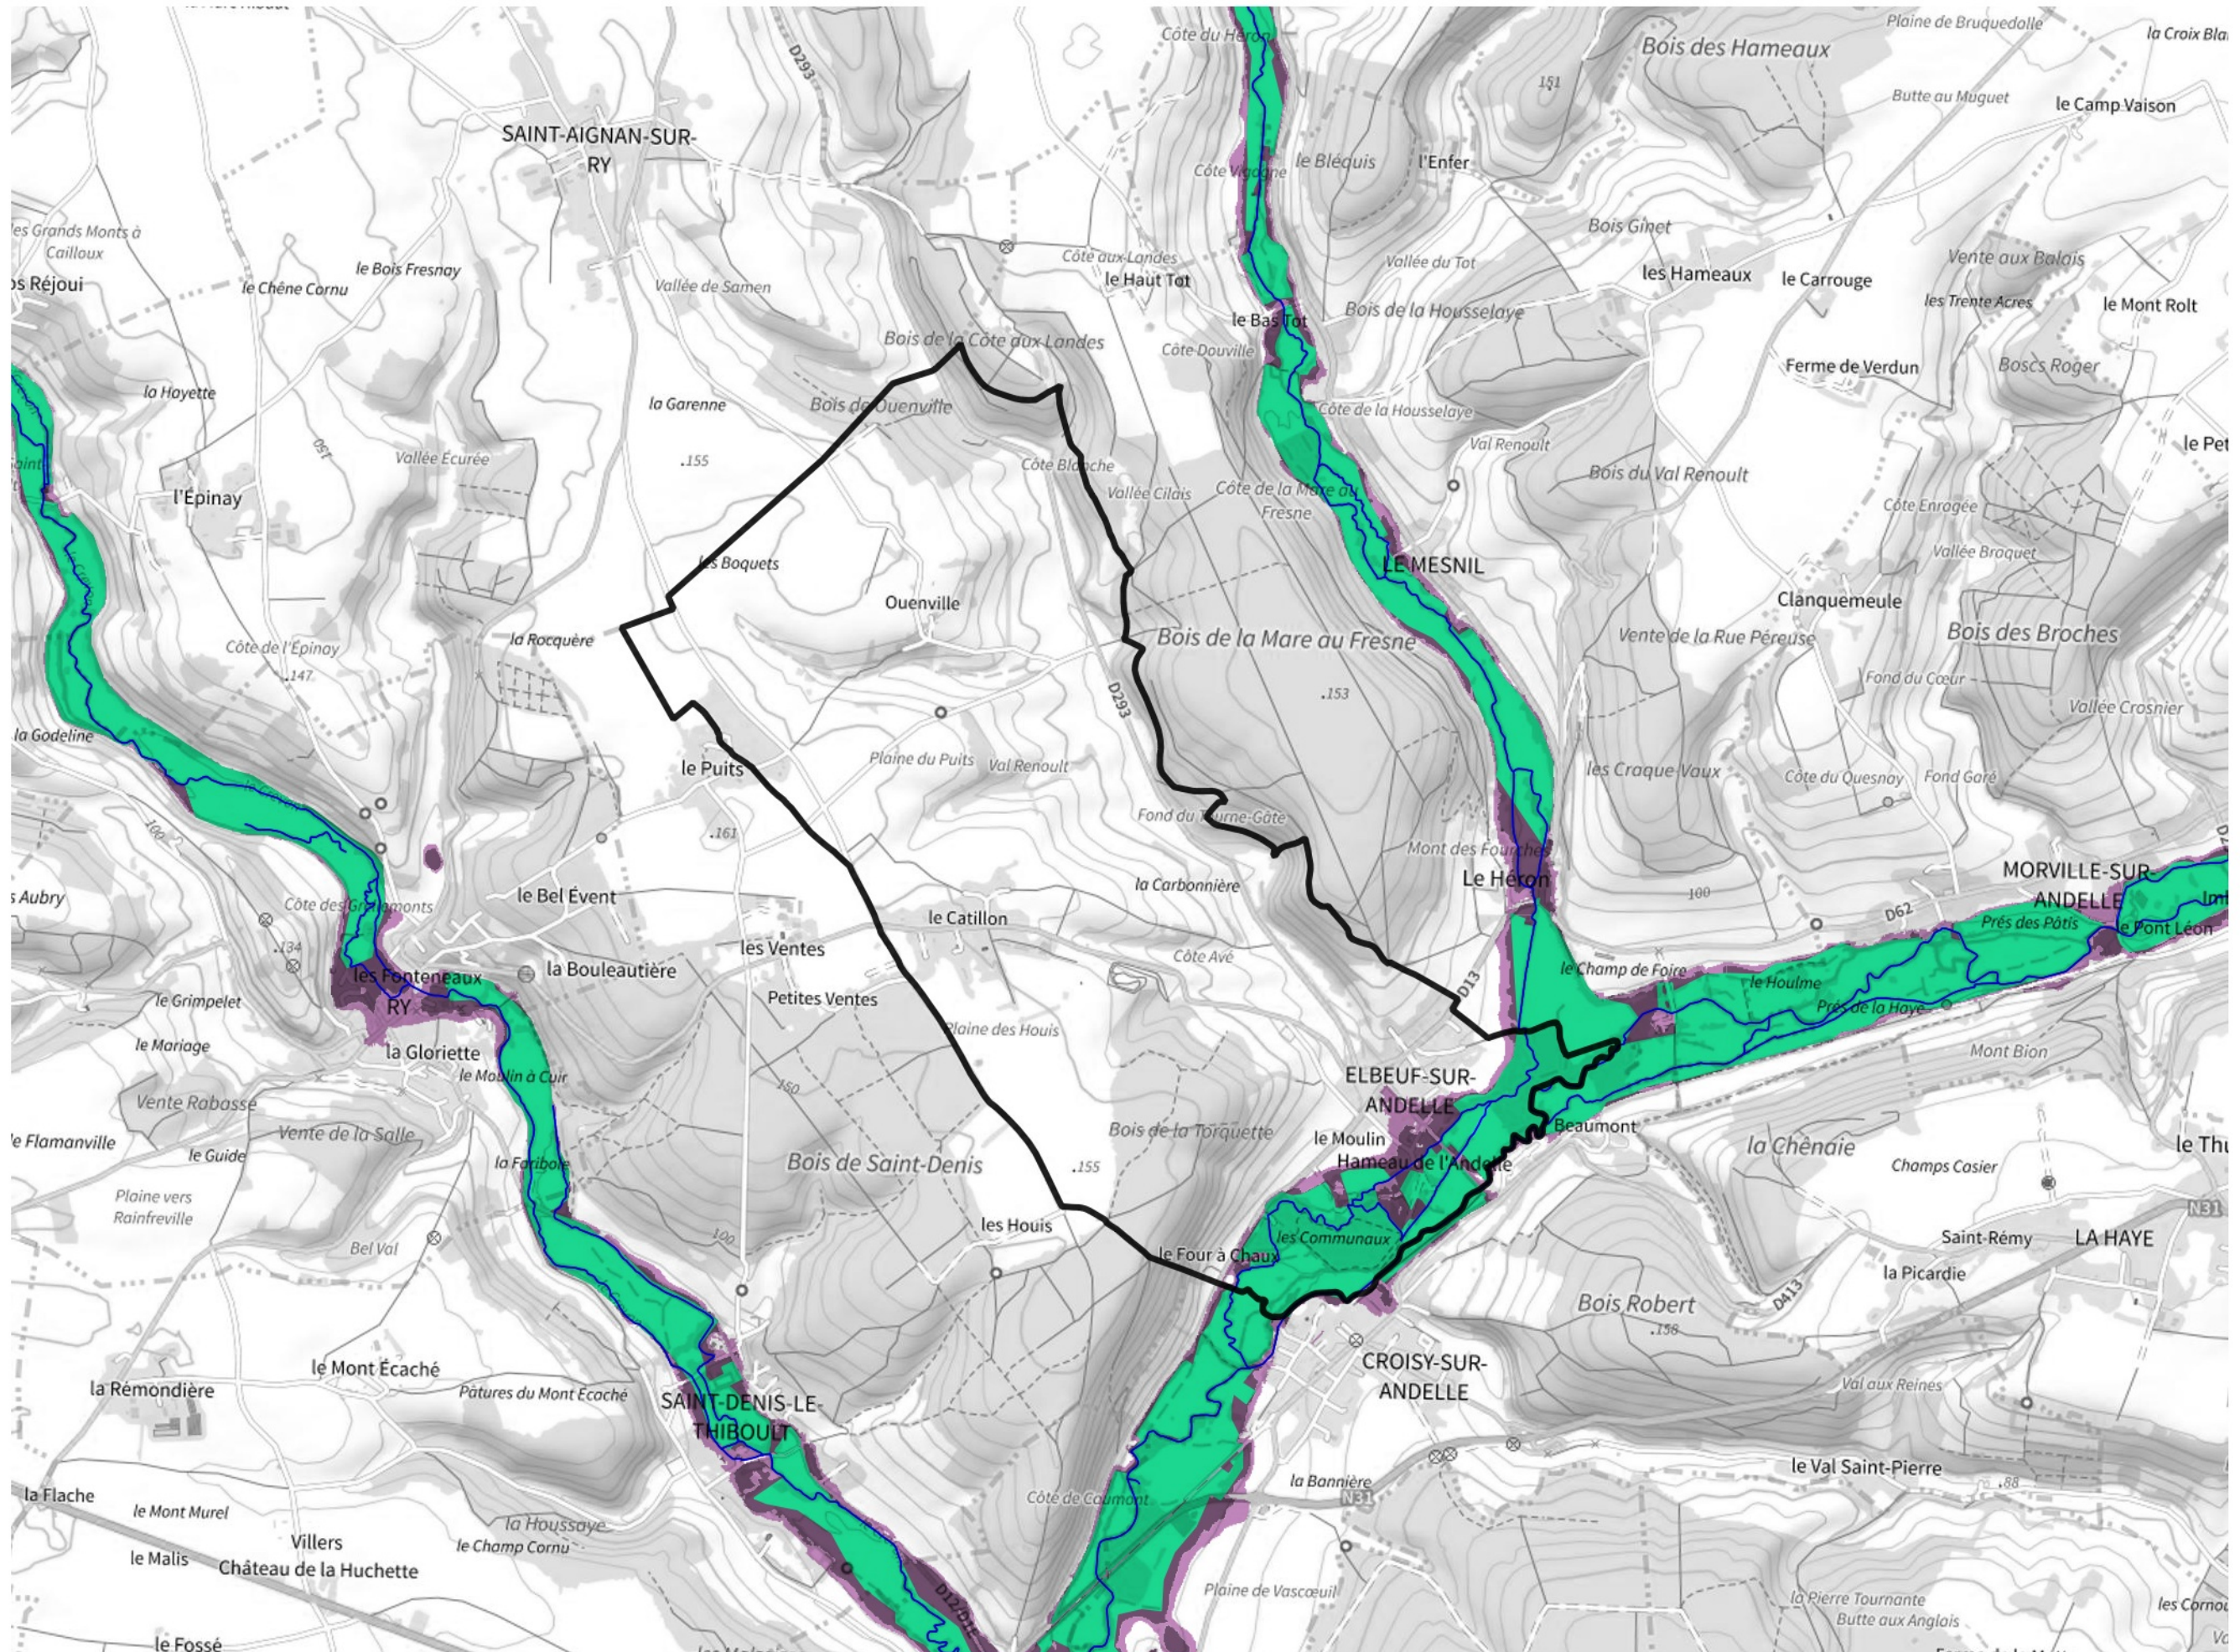

Inventaire régional des Zones Humides (ZH) et des Milieux Prédiposés à la Présence de Zones Humides (MPPZH) Elbeuf-sur-Andelle (76230)

- Zones humides**
- Inventaire terrain ou réglementaire
 - Autres (Photo-interprétation, non défini)
 - Zones humides dégradées
 - Milieux fortement prédisposés à la présence de zones humides
 - Milieux faiblement prédisposés à la présence de zones humides
 - Mares, étangs, lacs
 - Cours d'eau
 - Limite communale

Cette carte représente une mise à jour sur cette commune. Elle ne doit pas être utilisée pour les communes voisines.

[Il est fortement conseillé de se reporter à la notice avant l'interprétation de cette page](#)

0 250 500 m

Sources :
- IGN - Plan v2
- IGN - AdminExpress
- IGN - BD Topo
- DREAL Normandie

Production :
DREAL Normandie
le 24/07/2024