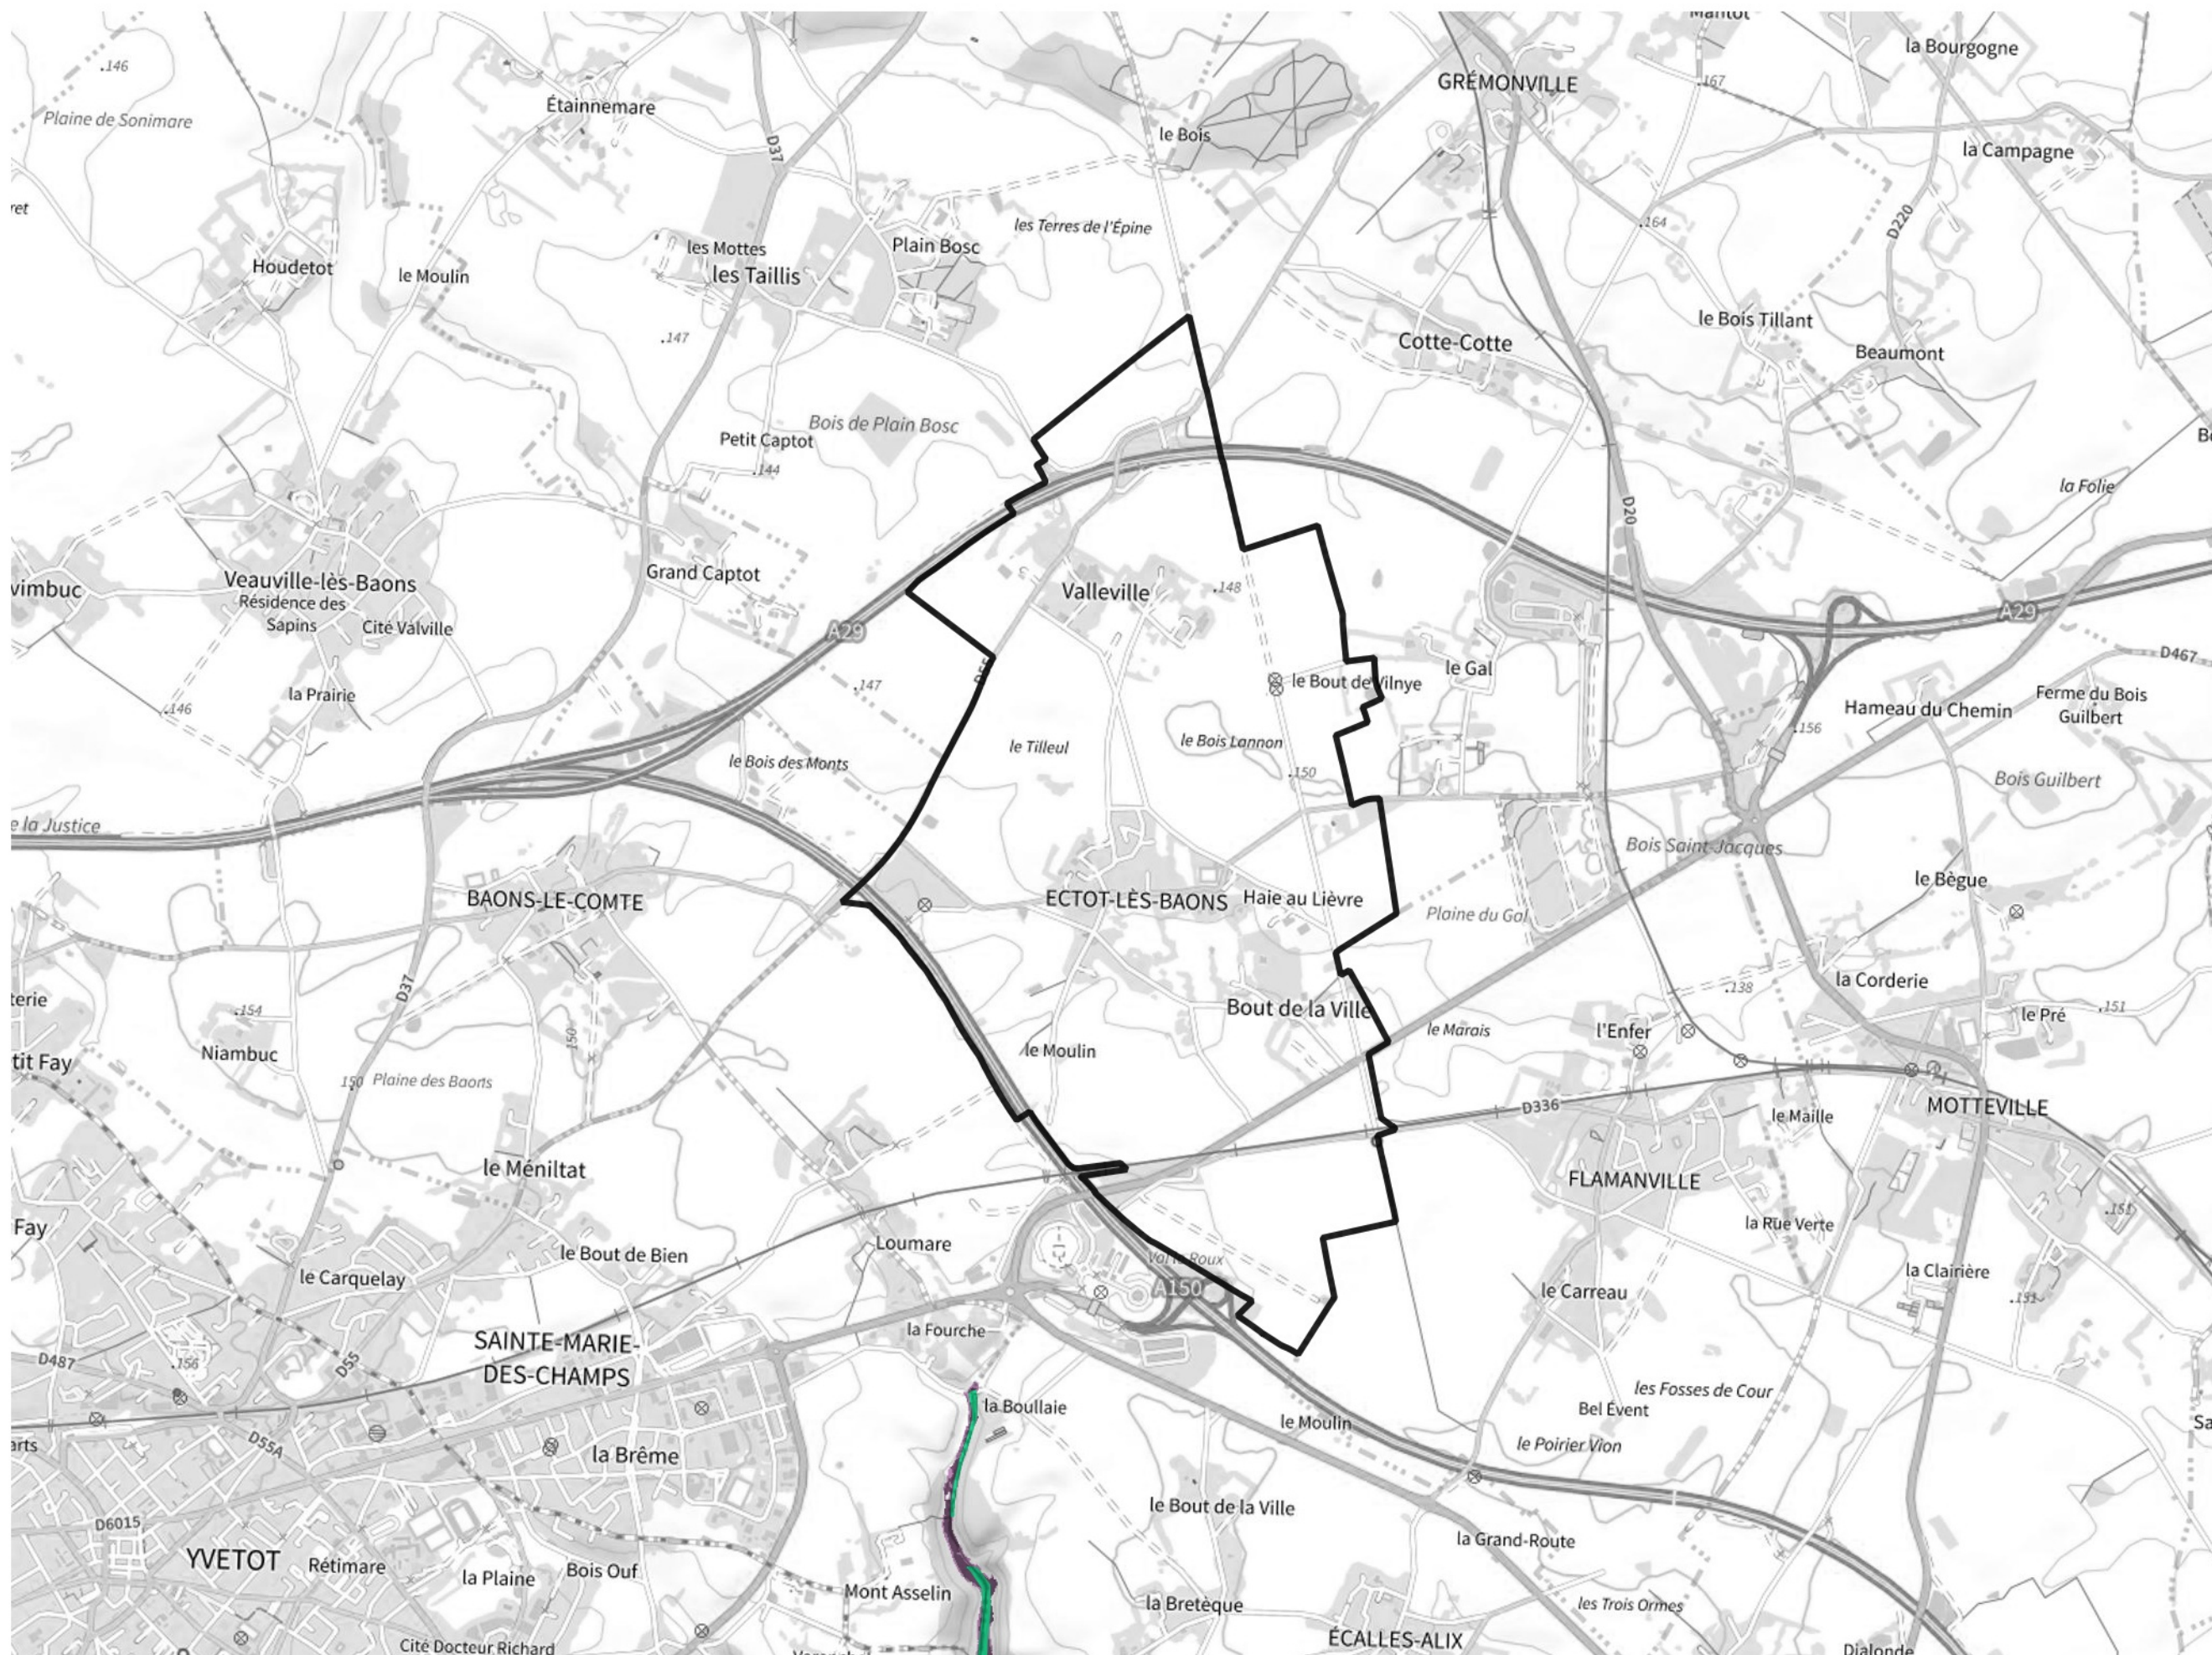

Inventaire régional des Zones Humides (ZH) et des Milieux Prédiposés à la Présence de Zones Humides (MPPZH) Ectot-lès-Baons (76228)

- Zones humides**
- Inventaire terrain ou réglementaire
 - Autres (Photo-interprétation, non défini)
 - Zones humides dégradées
 - Milieux fortement prédisposés à la présence de zones humides
 - Milieux faiblement prédisposés à la présence de zones humides
 - Mares, étangs, lacs
 - Cours d'eau
 - Limite communale

Cette carte représente une mise à jour sur cette commune. Elle ne doit pas être utilisée pour les communes voisines.

[Il est fortement conseillé de se reporter à la notice avant l'interprétation de cette page](#)

0 250 500 m

Sources :
- IGN - Plan v2
- IGN - AdminExpress
- IGN - BD Topo
- DREAL Normandie

Production :
DREAL Normandie
le 24/07/2024