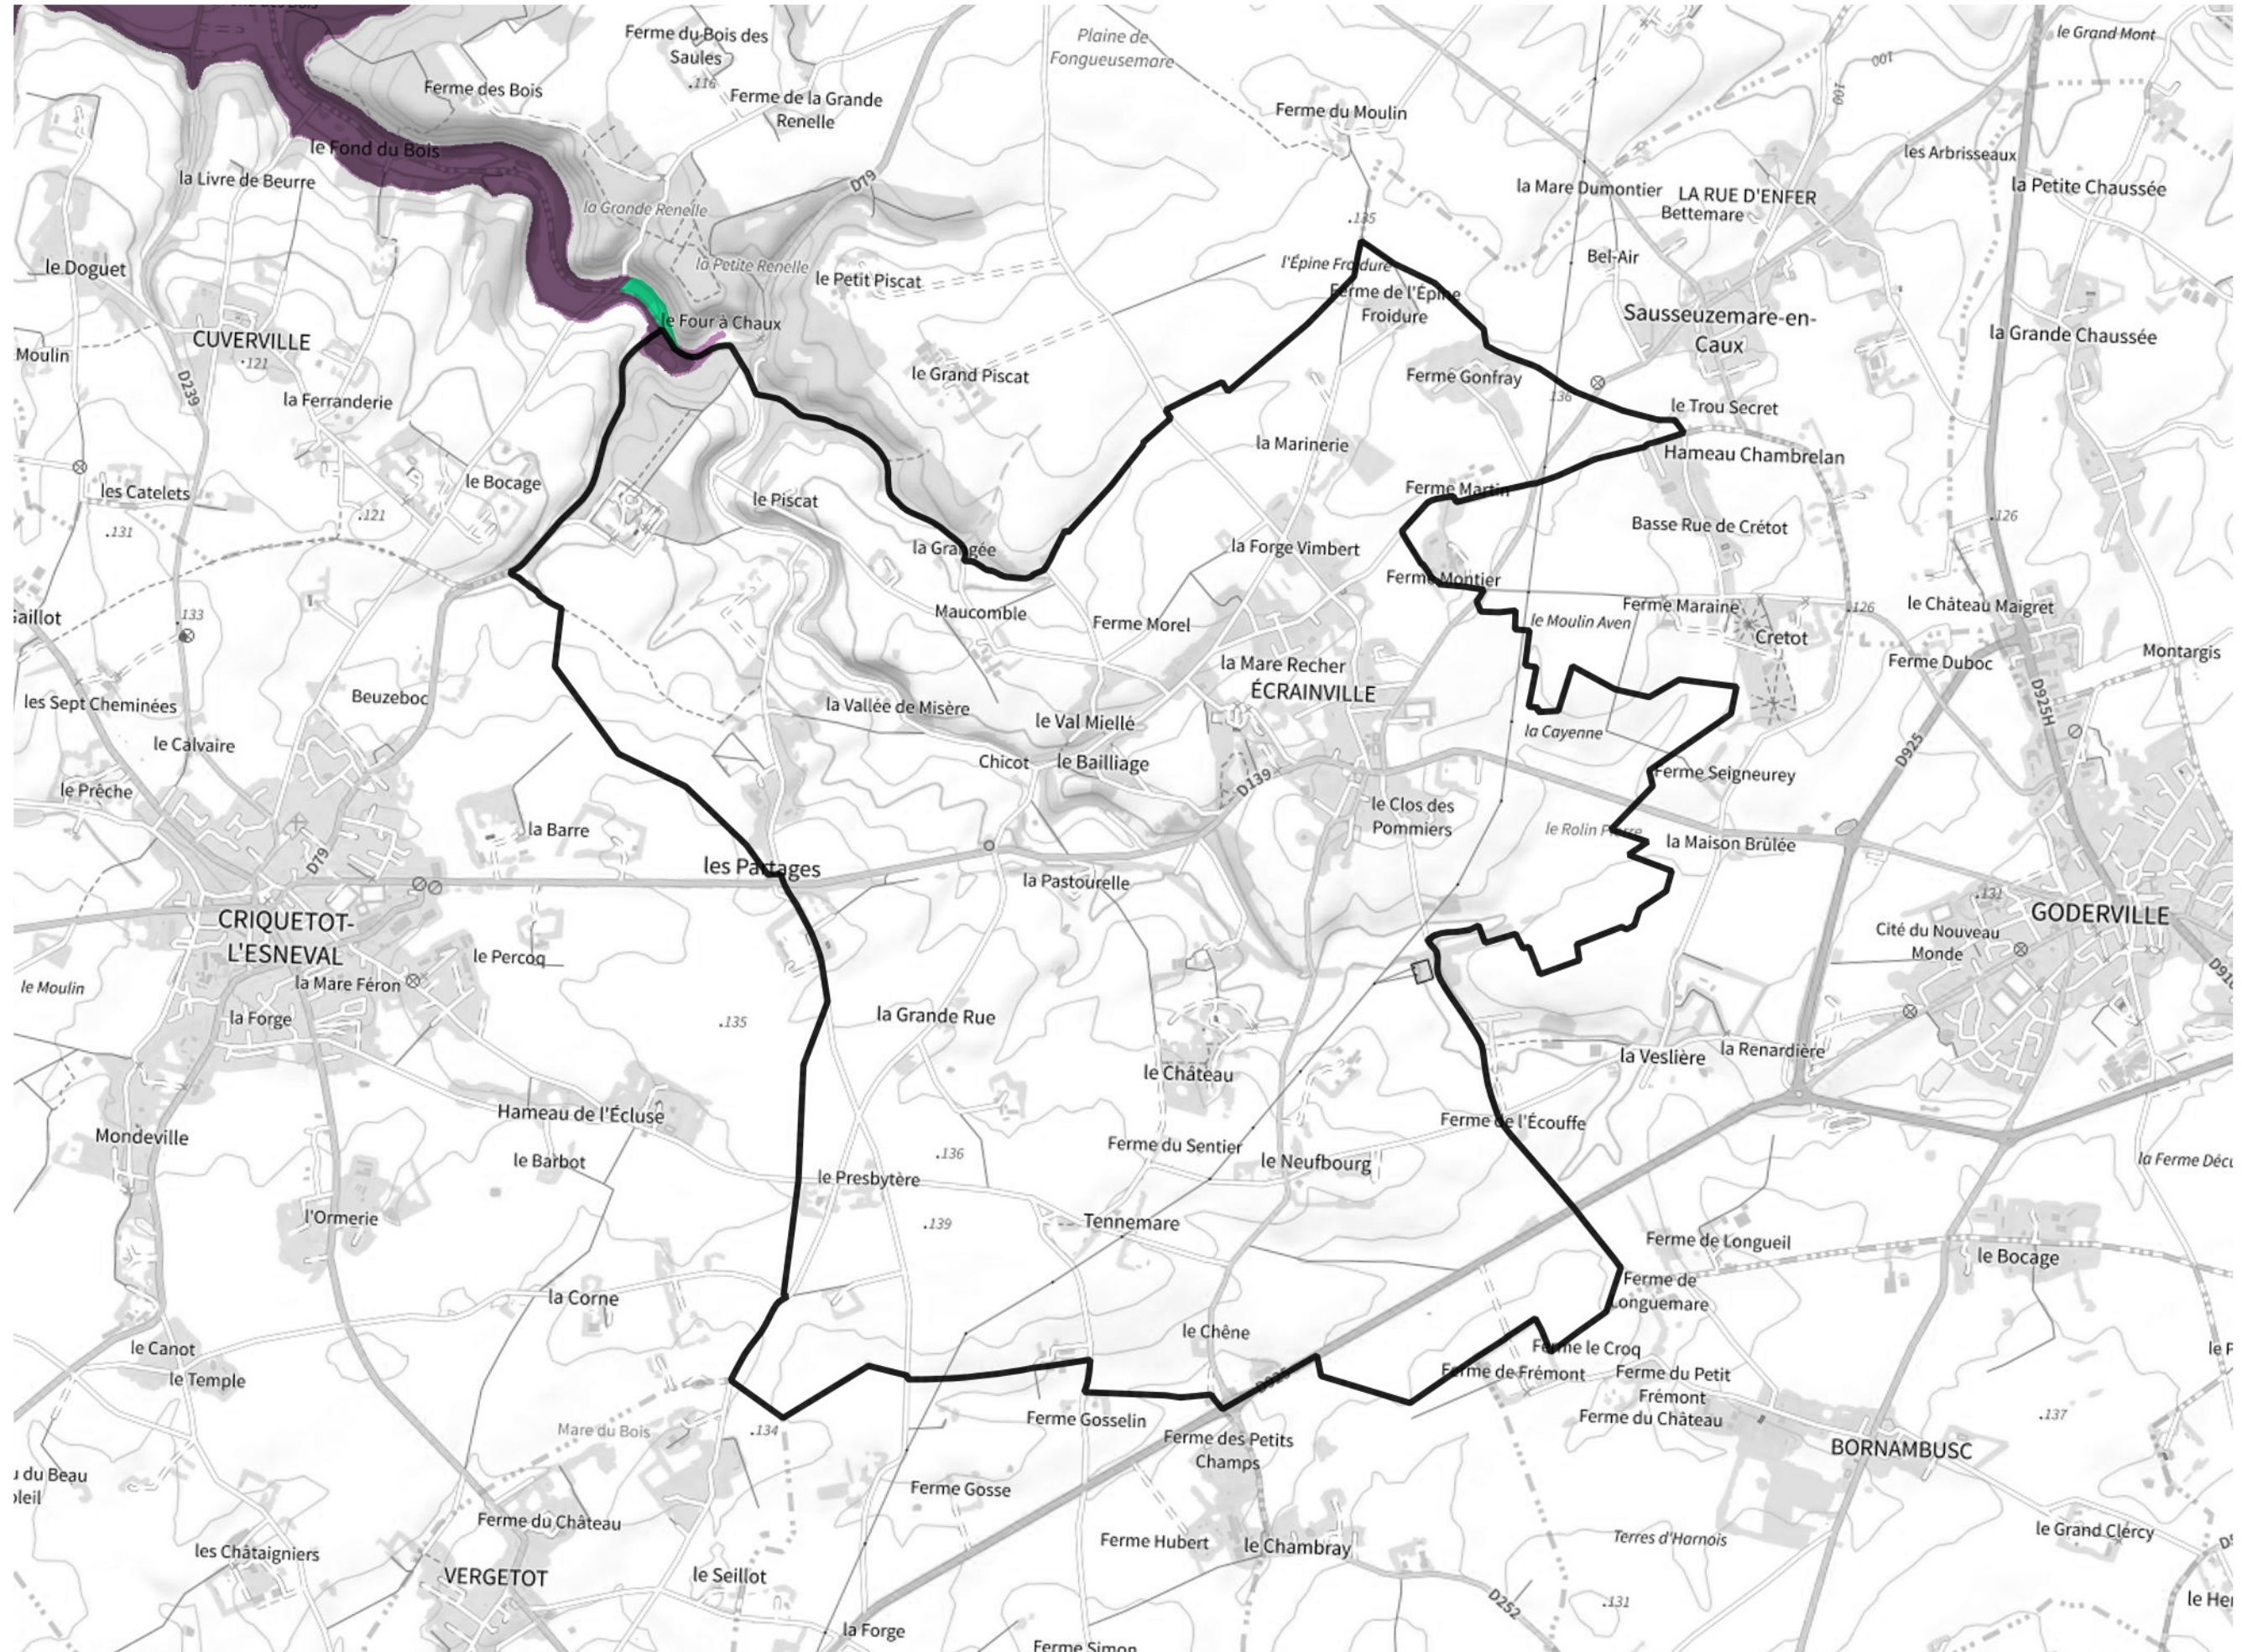

Inventaire régional des Zones Humides (ZH) et des Milieux Prédiposés à la Présence de Zones Humides (MPPZH) Écrainville (76224)

- Zones humides**
- Inventaire terrain ou réglementaire
 - Autres (Photo-interprétation, non défini)
 - Zones humides dégradées
 - Milieux fortement prédisposés à la présence de zones humides
 - Milieux faiblement prédisposés à la présence de zones humides
 - Mares, étangs, lacs
 - Cours d'eau
 - Limite communale

Cette carte représente une mise à jour sur cette commune. Elle ne doit pas être utilisée pour les communes voisines.

[Il est fortement conseillé de se reporter à la notice avant l'interprétation de cette page](#)

0 250 500 m

Sources :
- IGN - Plan v2
- IGN - AdminExpress
- IGN - BD Topo
- DREAL Normandie

Production :
DREAL Normandie
le 24/07/2024