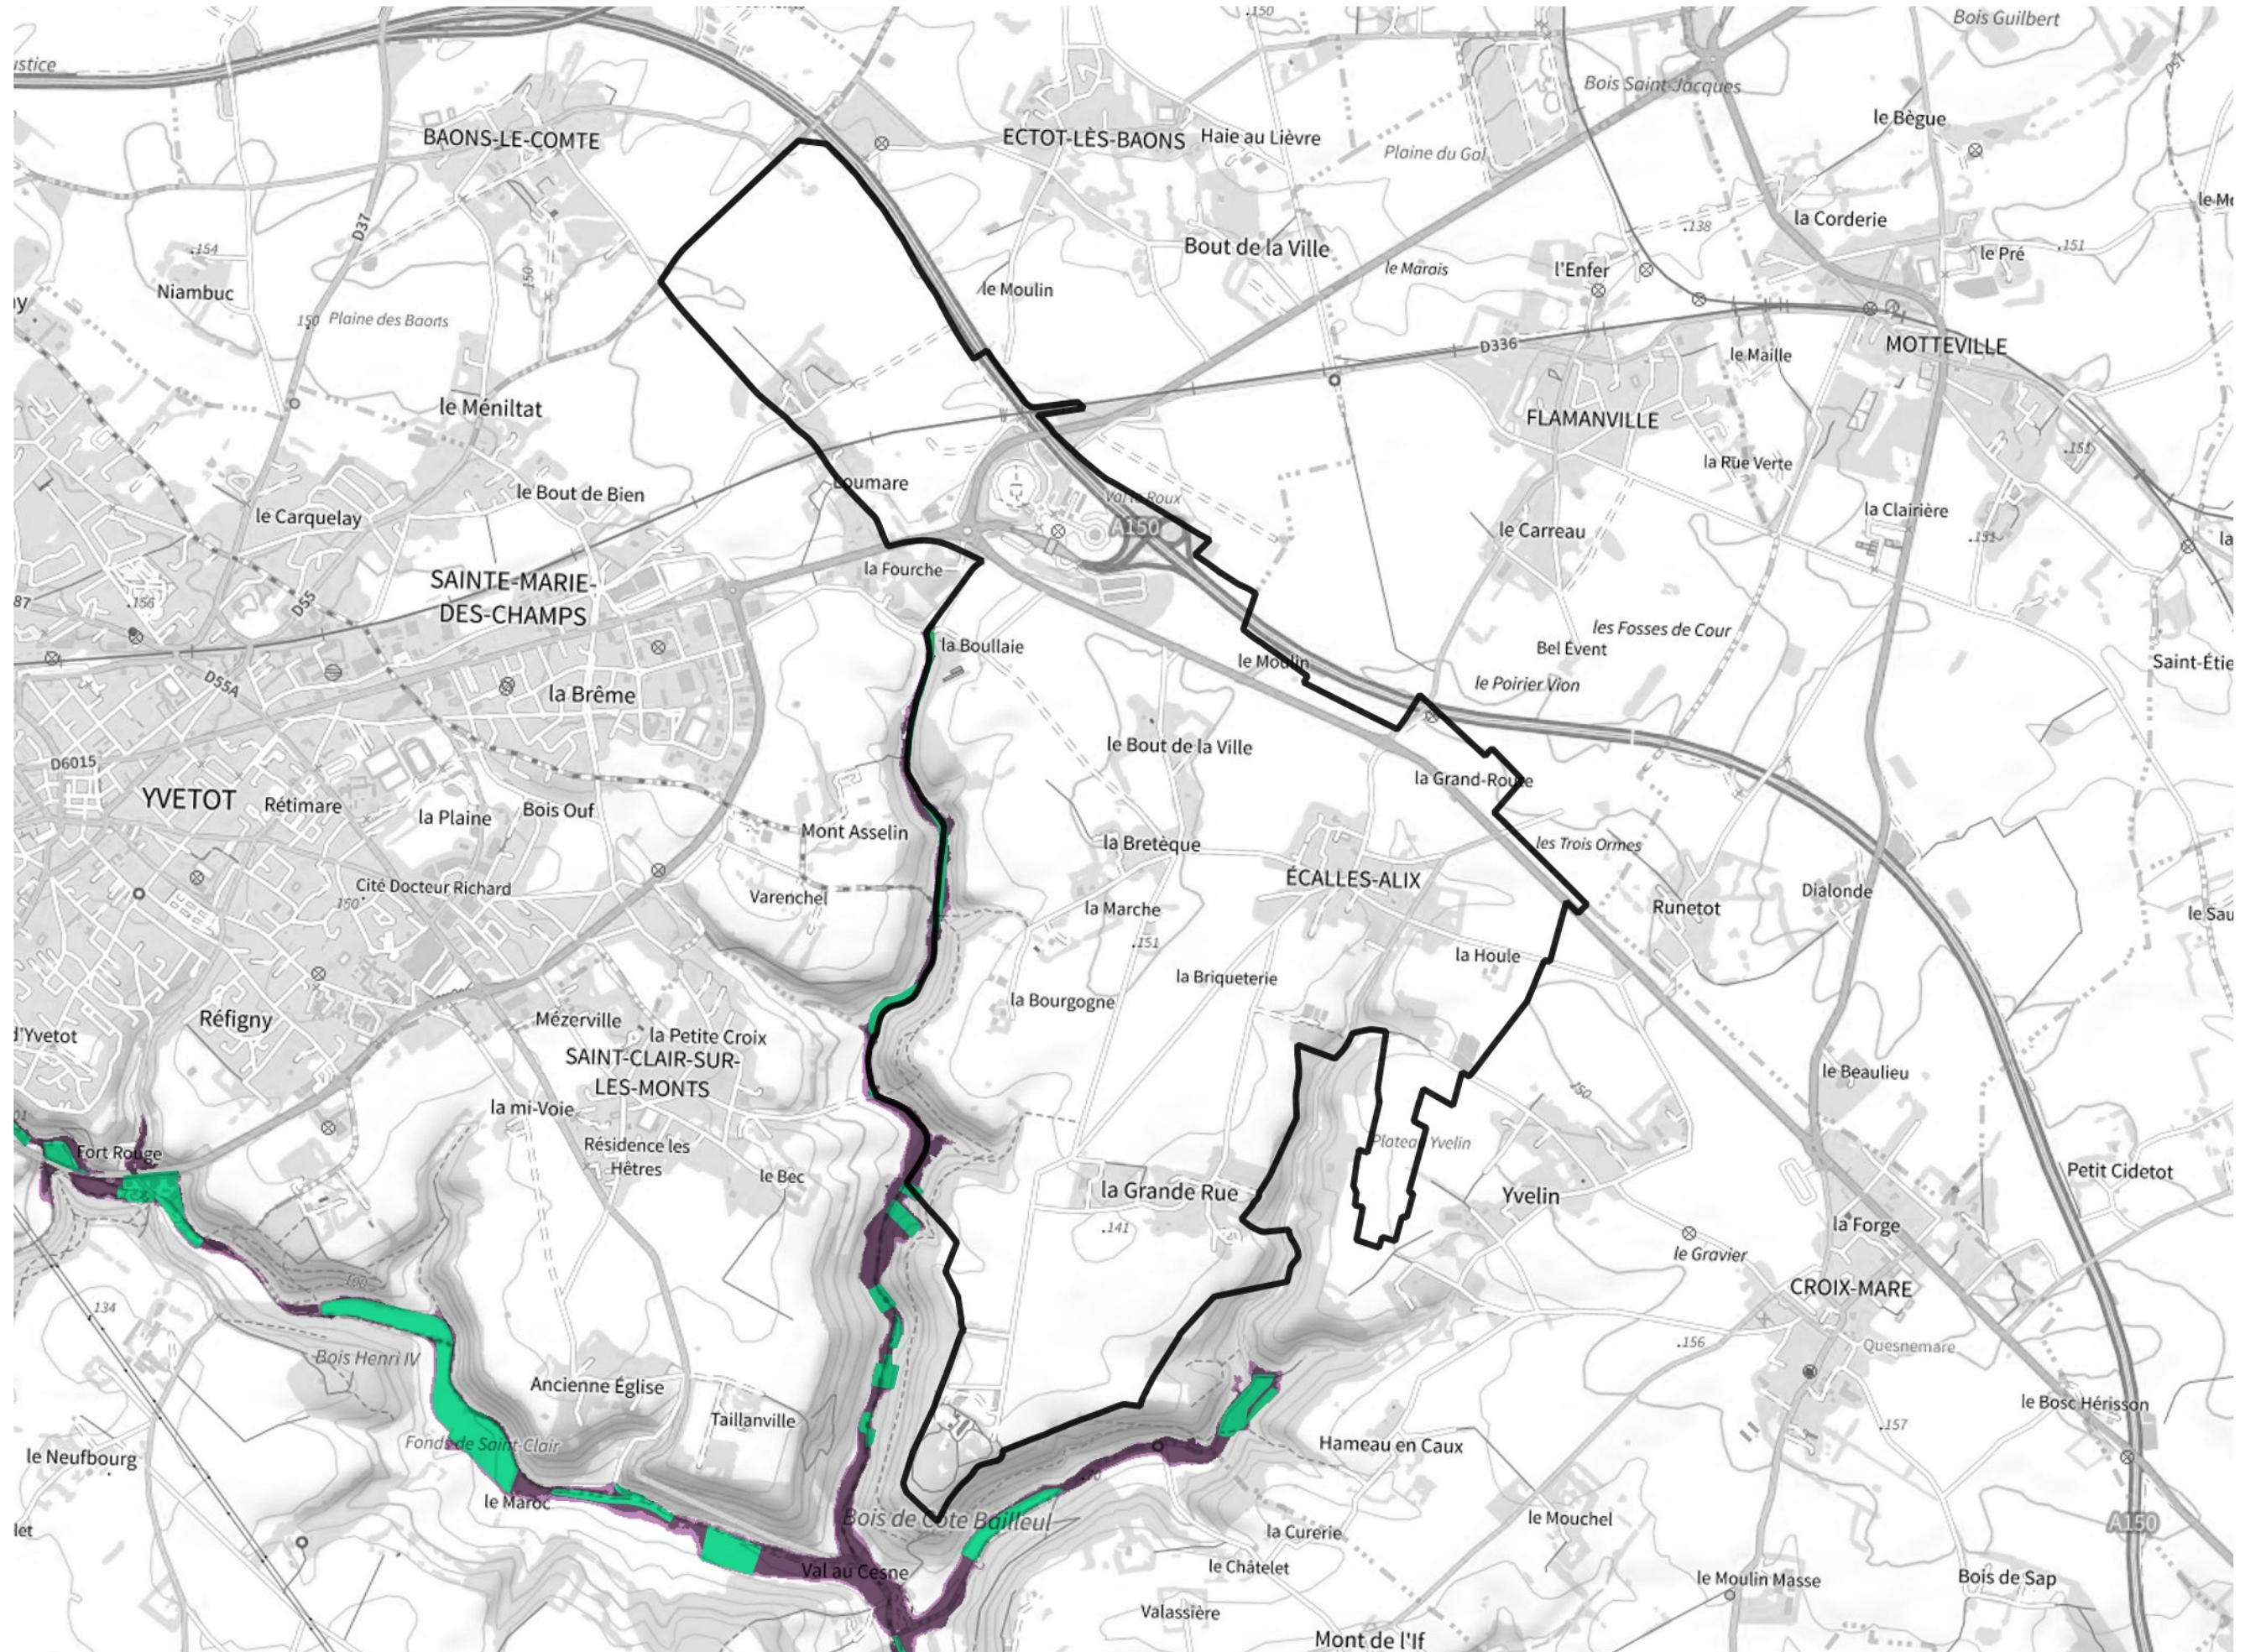

Inventaire régional des Zones Humides (ZH) et des Milieux Prédiposés à la Présence de Zones Humides (MPPZH) Écalles-Alix (76223)

- Zones humides**
- Inventaire terrain ou réglementaire
 - Autres (Photo-interprétation, non défini)
 - Zones humides dégradées
 - Milieux fortement prédisposés à la présence de zones humides
 - Milieux faiblement prédisposés à la présence de zones humides
 - Mares, étangs, lacs
 - Cours d'eau
 - Limite communale

Cette carte représente une mise à jour sur cette commune. Elle ne doit pas être utilisée pour les communes voisines.

[Il est fortement conseillé de se reporter à la notice avant l'interprétation de cette page](#)

0 250 500 m

Sources :
- IGN - Plan v2
- IGN - AdminExpress
- IGN - BD Topo
- DREAL Normandie

Production :
DREAL Normandie
le 24/07/2024