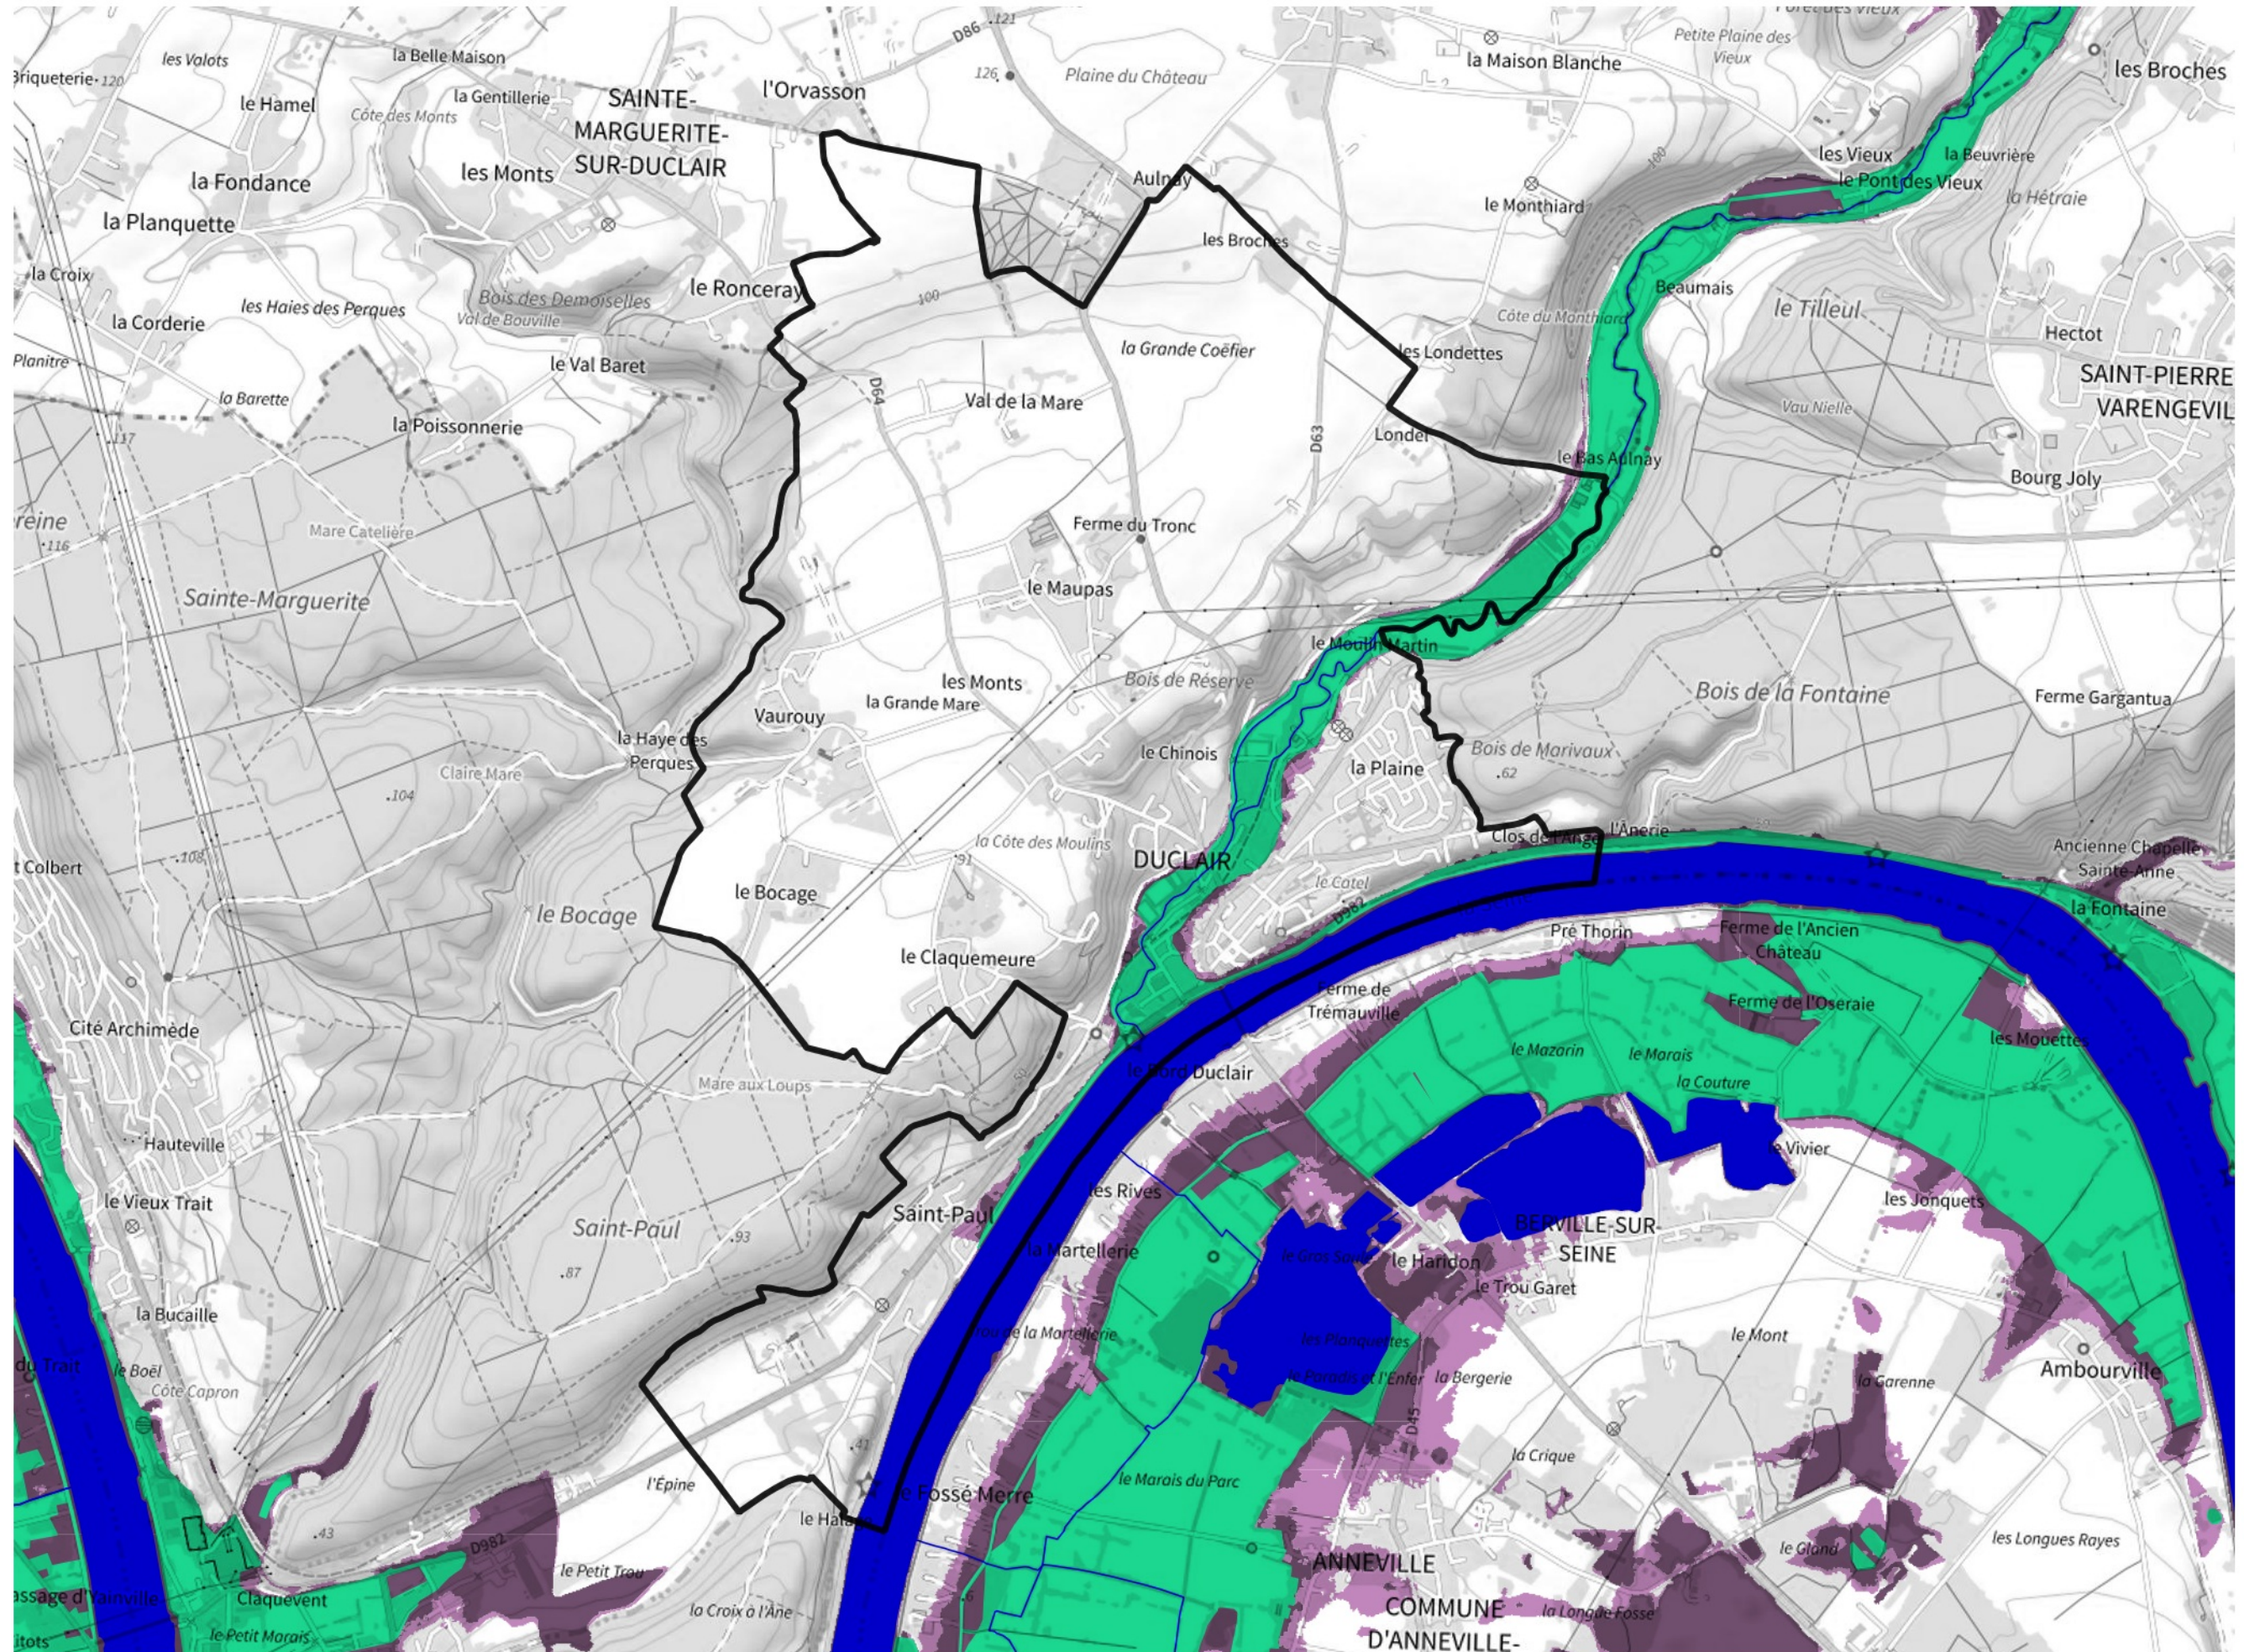

Inventaire régional des Zones Humides (ZH) et des Milieux Prédiposés à la Présence de Zones Humides (MPPZH) Duclair (76222)

- Zones humides**
- Inventaire terrain ou réglementaire
 - Autres (Photo-interprétation, non défini)
 - Zones humides dégradées
 - Milieux fortement prédisposés à la présence de zones humides
 - Milieux faiblement prédisposés à la présence de zones humides
 - Mares, étangs, lacs
 - Cours d'eau
 - Limite communale

Cette carte représente une mise à jour sur cette commune. Elle ne doit pas être utilisée pour les communes voisines.

[Il est fortement conseillé de se reporter à la notice avant l'interprétation de cette page](#)

0 250 500 m

Sources :
- IGN - Plan v2
- IGN - AdminExpress
- IGN - BD Topo
- DREAL Normandie

Production :
DREAL Normandie
le 24/07/2024