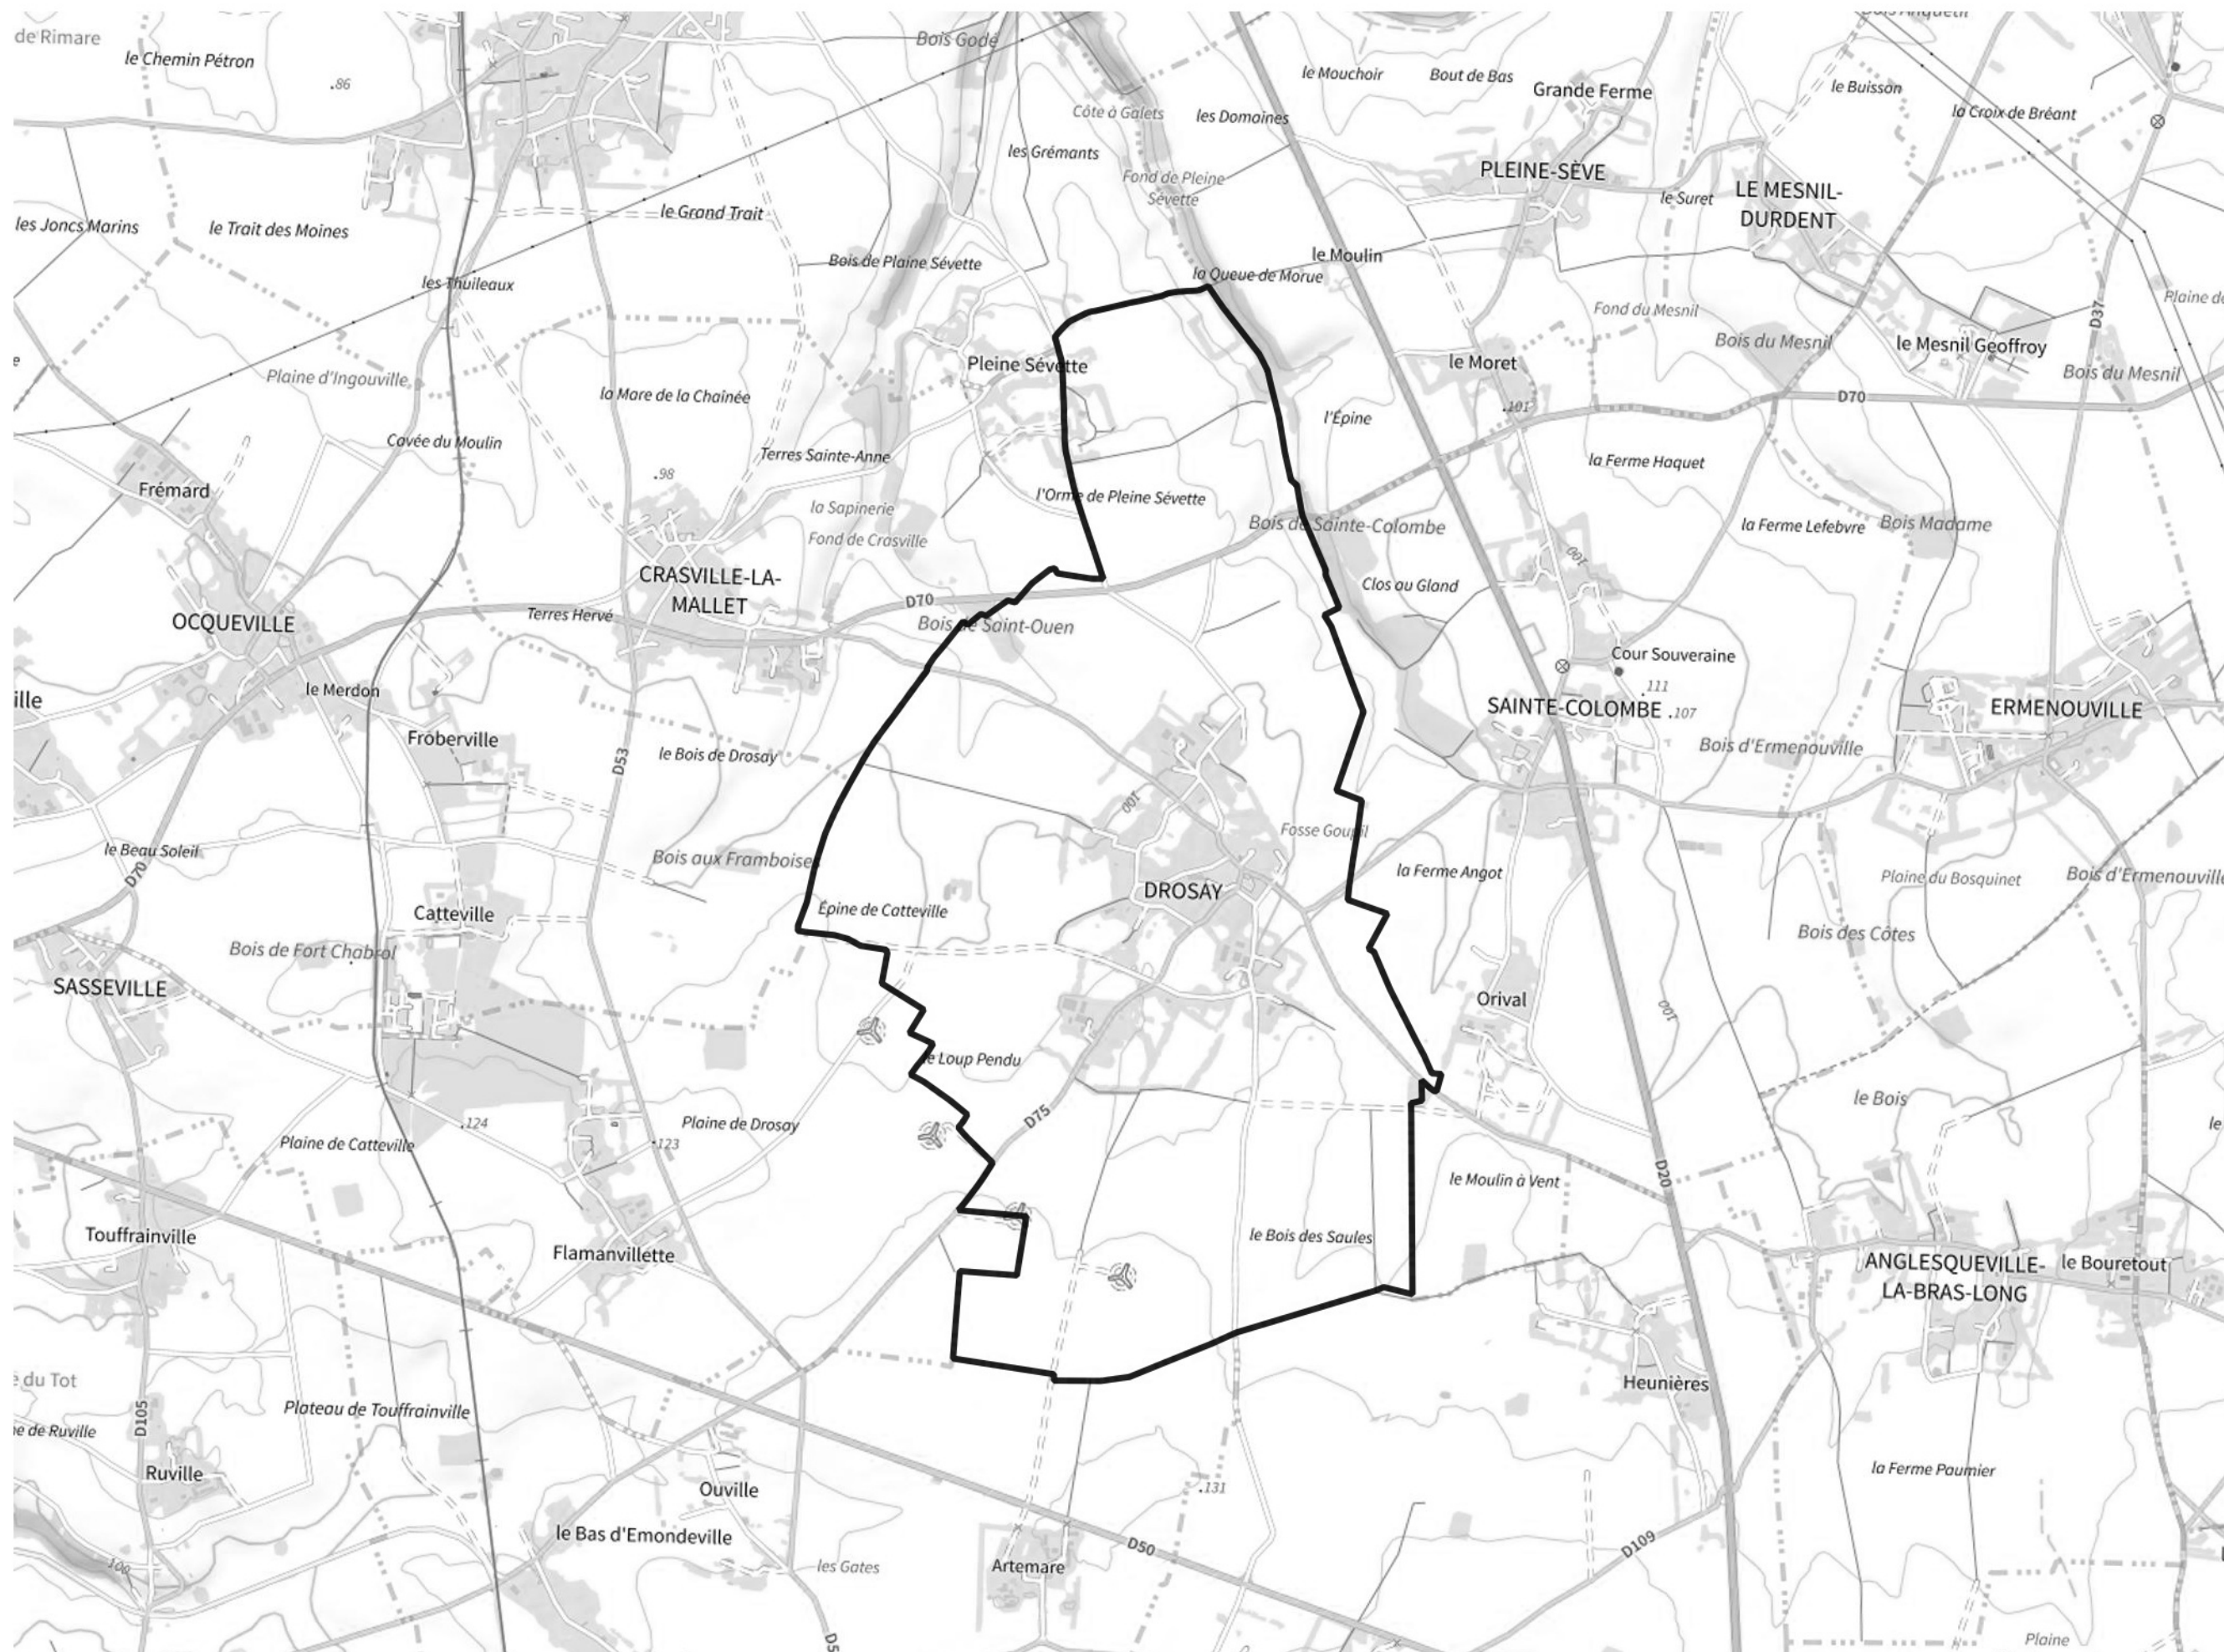

Inventaire régional des Zones Humides (ZH) et des Milieux Prédiposés à la Présence de Zones Humides (MPPZH) Drosay (76221)

- Zones humides**
- Inventaire terrain ou réglementaire
 - Autres (Photo-interprétation, non défini)
 - Zones humides dégradées
 - Milieux fortement prédisposés à la présence de zones humides
 - Milieux faiblement prédisposés à la présence de zones humides
 - Mares, étangs, lacs
 - Cours d'eau
 - Limite communale

Cette carte représente une mise à jour sur cette commune. Elle ne doit pas être utilisée pour les communes voisines.

[Il est fortement conseillé de se reporter à la notice avant l'interprétation de cette page](#)

0 250 500 m

Sources :
- IGN - Plan v2
- IGN - AdminExpress
- IGN - BD Topo
- DREAL Normandie

Production :
DREAL Normandie
le 24/07/2024