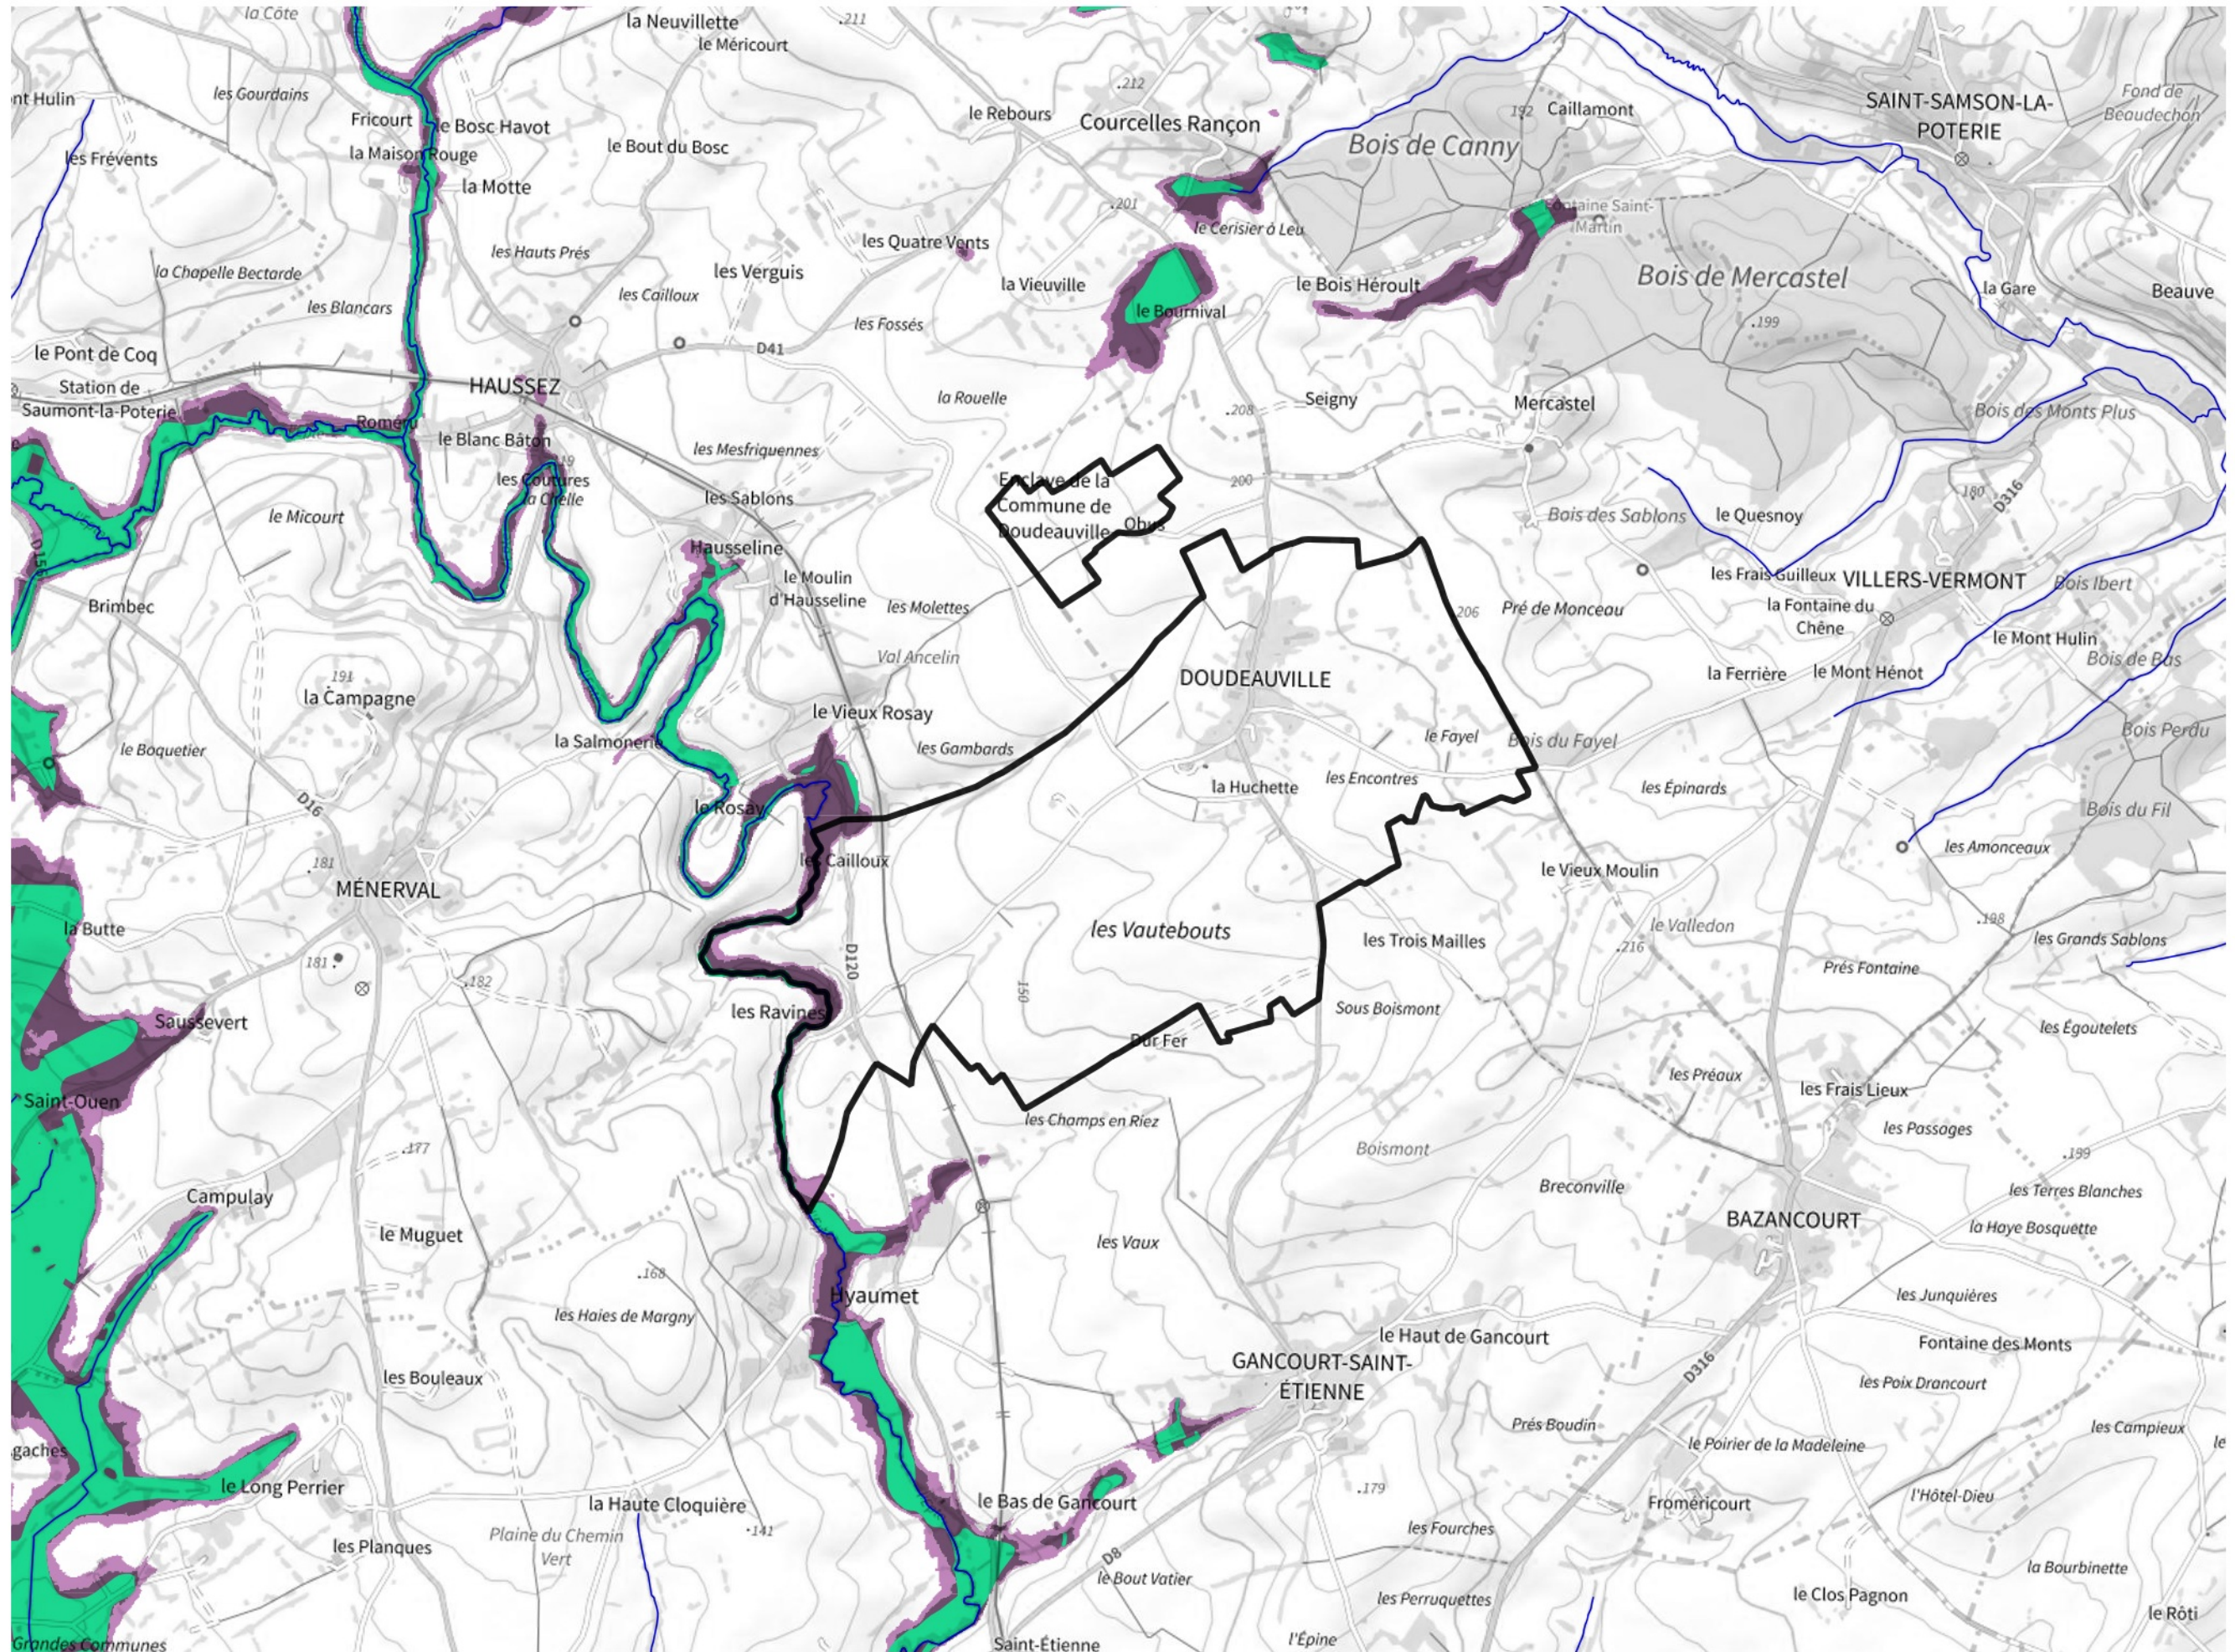

Inventaire régional des Zones Humides (ZH) et des Milieux Prédiposés à la Présence de Zones Humides (MPPZH) Doudeauville (76218)

- Zones humides**
- Inventaire terrain ou réglementaire
 - Autres (Photo-interprétation, non défini)
 - Zones humides dégradées
 - Milieux fortement prédisposés à la présence de zones humides
 - Milieux faiblement prédisposés à la présence de zones humides
 - Mares, étangs, lacs
 - Cours d'eau
 - Limite communale

Cette carte représente une mise à jour sur cette commune. Elle ne doit pas être utilisée pour les communes voisines.

[Il est fortement conseillé de se reporter à la notice avant l'interprétation de cette page](#)

0 250 500 m

Sources :
- IGN - Plan v2
- IGN - AdminExpress
- IGN - BD Topo
- DREAL Normandie

Production :
DREAL Normandie
le 24/07/2024