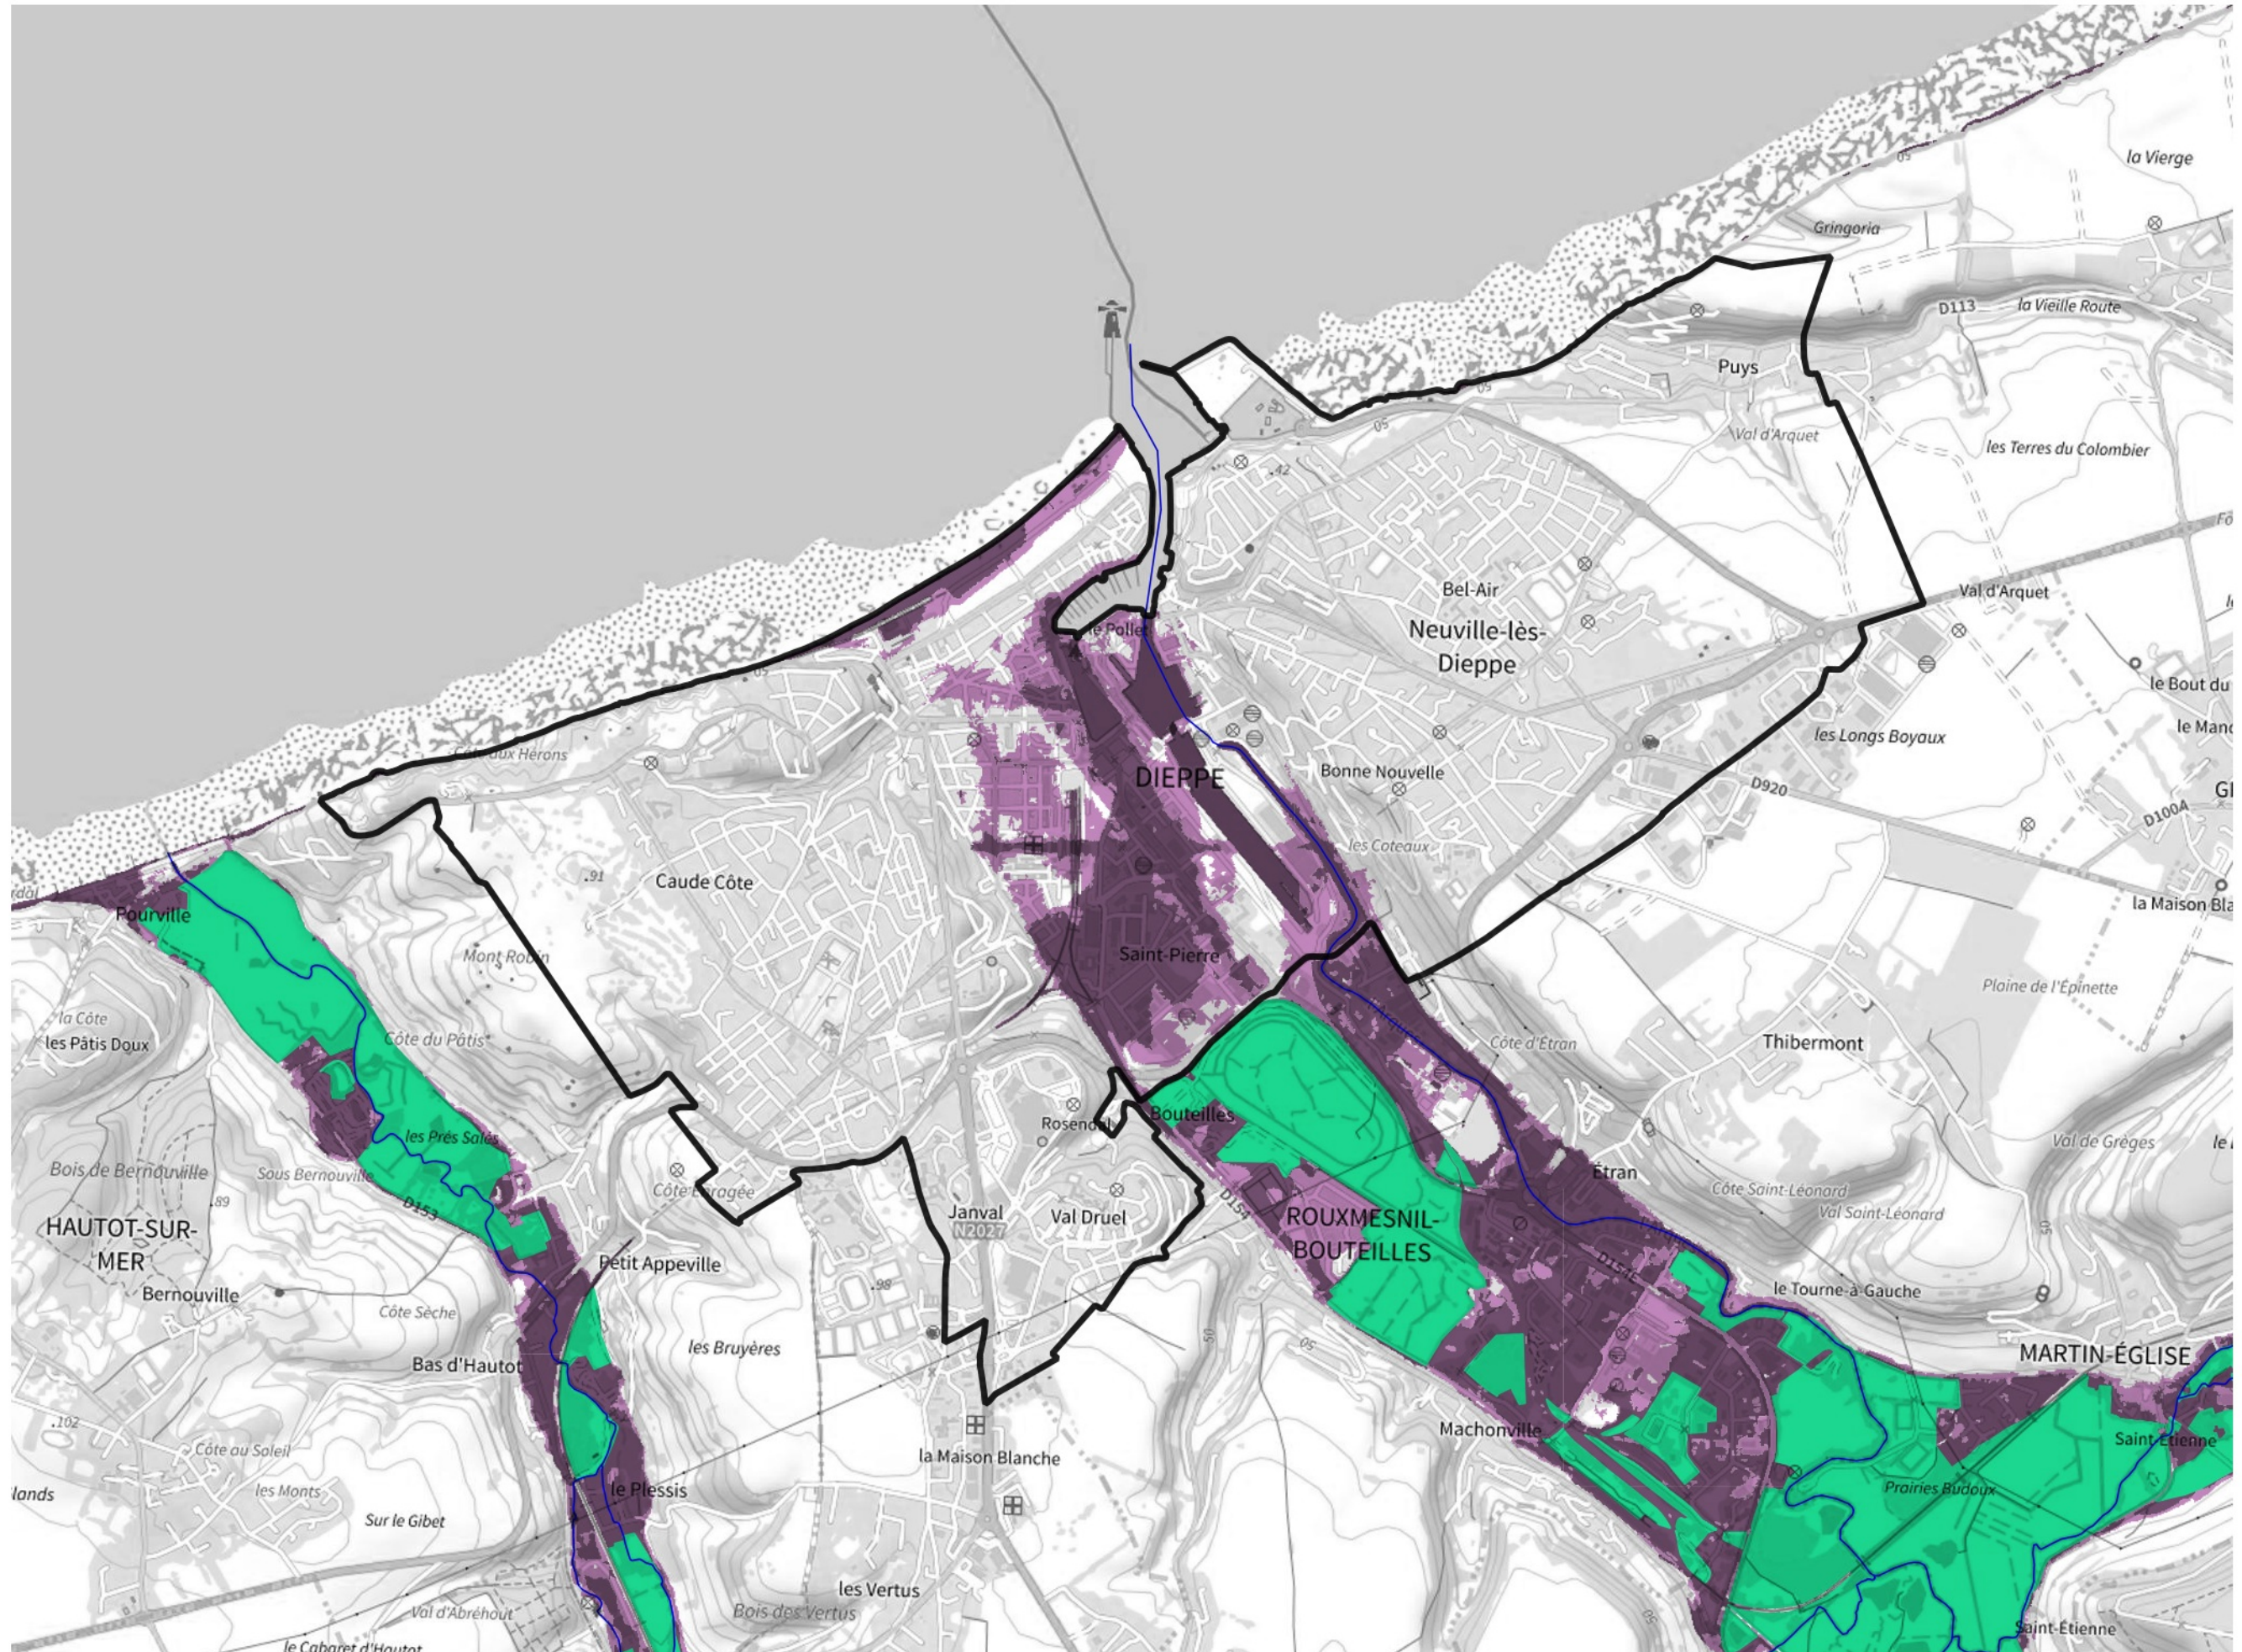

Inventaire régional des Zones Humides (ZH) et des Milieux Prédiposés à la Présence de Zones Humides (MPPZH) Dieppe (76217)

- Zones humides**
- Inventaire terrain ou réglementaire
 - Autres (Photo-interprétation, non défini)
 - Zones humides dégradées
 - Milieux fortement prédisposés à la présence de zones humides
 - Milieux faiblement prédisposés à la présence de zones humides
 - Mares, étangs, lacs
 - Cours d'eau
 - Limite communale

Cette carte représente une mise à jour sur cette commune. Elle ne doit pas être utilisée pour les communes voisines.

[Il est fortement conseillé de se reporter à la notice avant l'interprétation de cette page](#)

0 250 500 m

Sources :
- IGN - Plan v2
- IGN - AdminExpress
- IGN - BD Topo
- DREAL Normandie

Production :
DREAL Normandie
le 24/07/2024