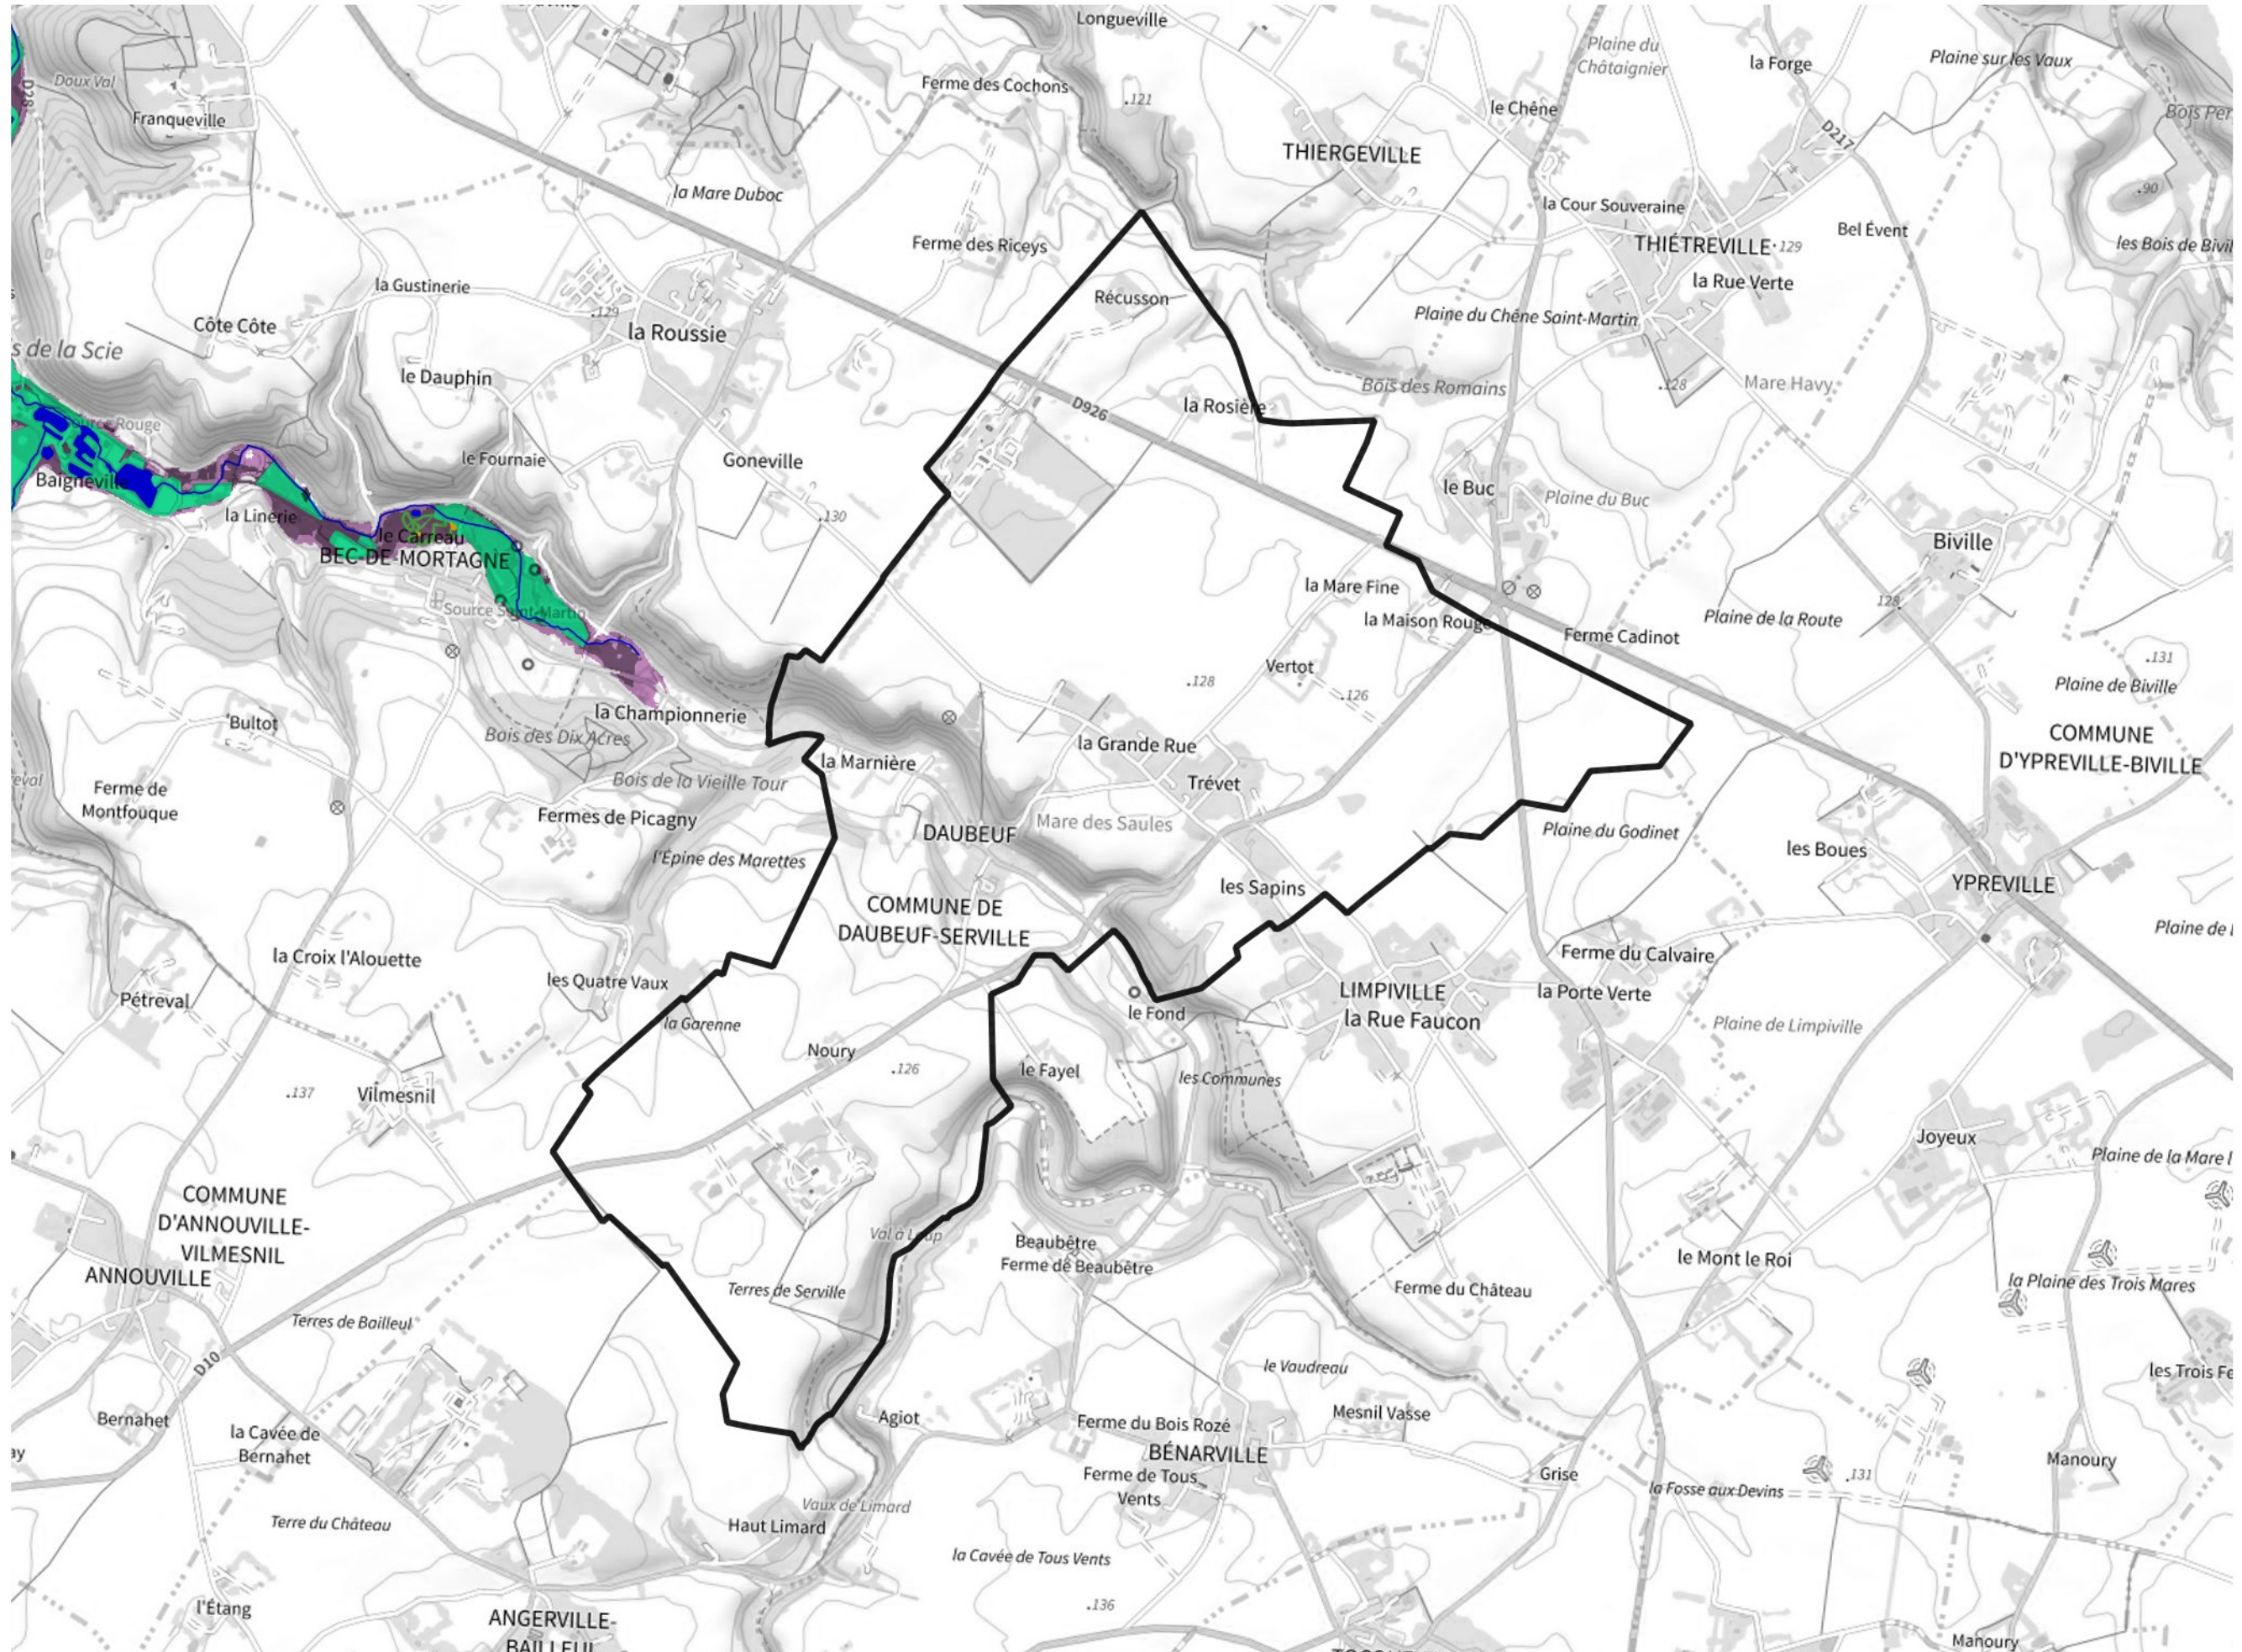

Inventaire régional des Zones Humides (ZH) et des Milieux Prédiposés à la Présence de Zones Humides (MPPZH) Daubeuf-Serville (76213)

- Zones humides**
- Inventaire terrain ou réglementaire
 - Autres (Photo-interprétation, non défini)
 - Zones humides dégradées
 - Milieux fortement prédisposés à la présence de zones humides
 - Milieux faiblement prédisposés à la présence de zones humides
 - Mares, étangs, lacs
 - Cours d'eau
 - Limite communale

Cette carte représente une mise à jour sur cette commune. Elle ne doit pas être utilisée pour les communes voisines.

[Il est fortement conseillé de se reporter à la notice avant l'interprétation de cette page](#)

0 250 500 m

Sources :
- IGN - Plan v2
- IGN - AdminExpress
- IGN - BD Topo
- DREAL Normandie

Production :
DREAL Normandie
le 24/07/2024