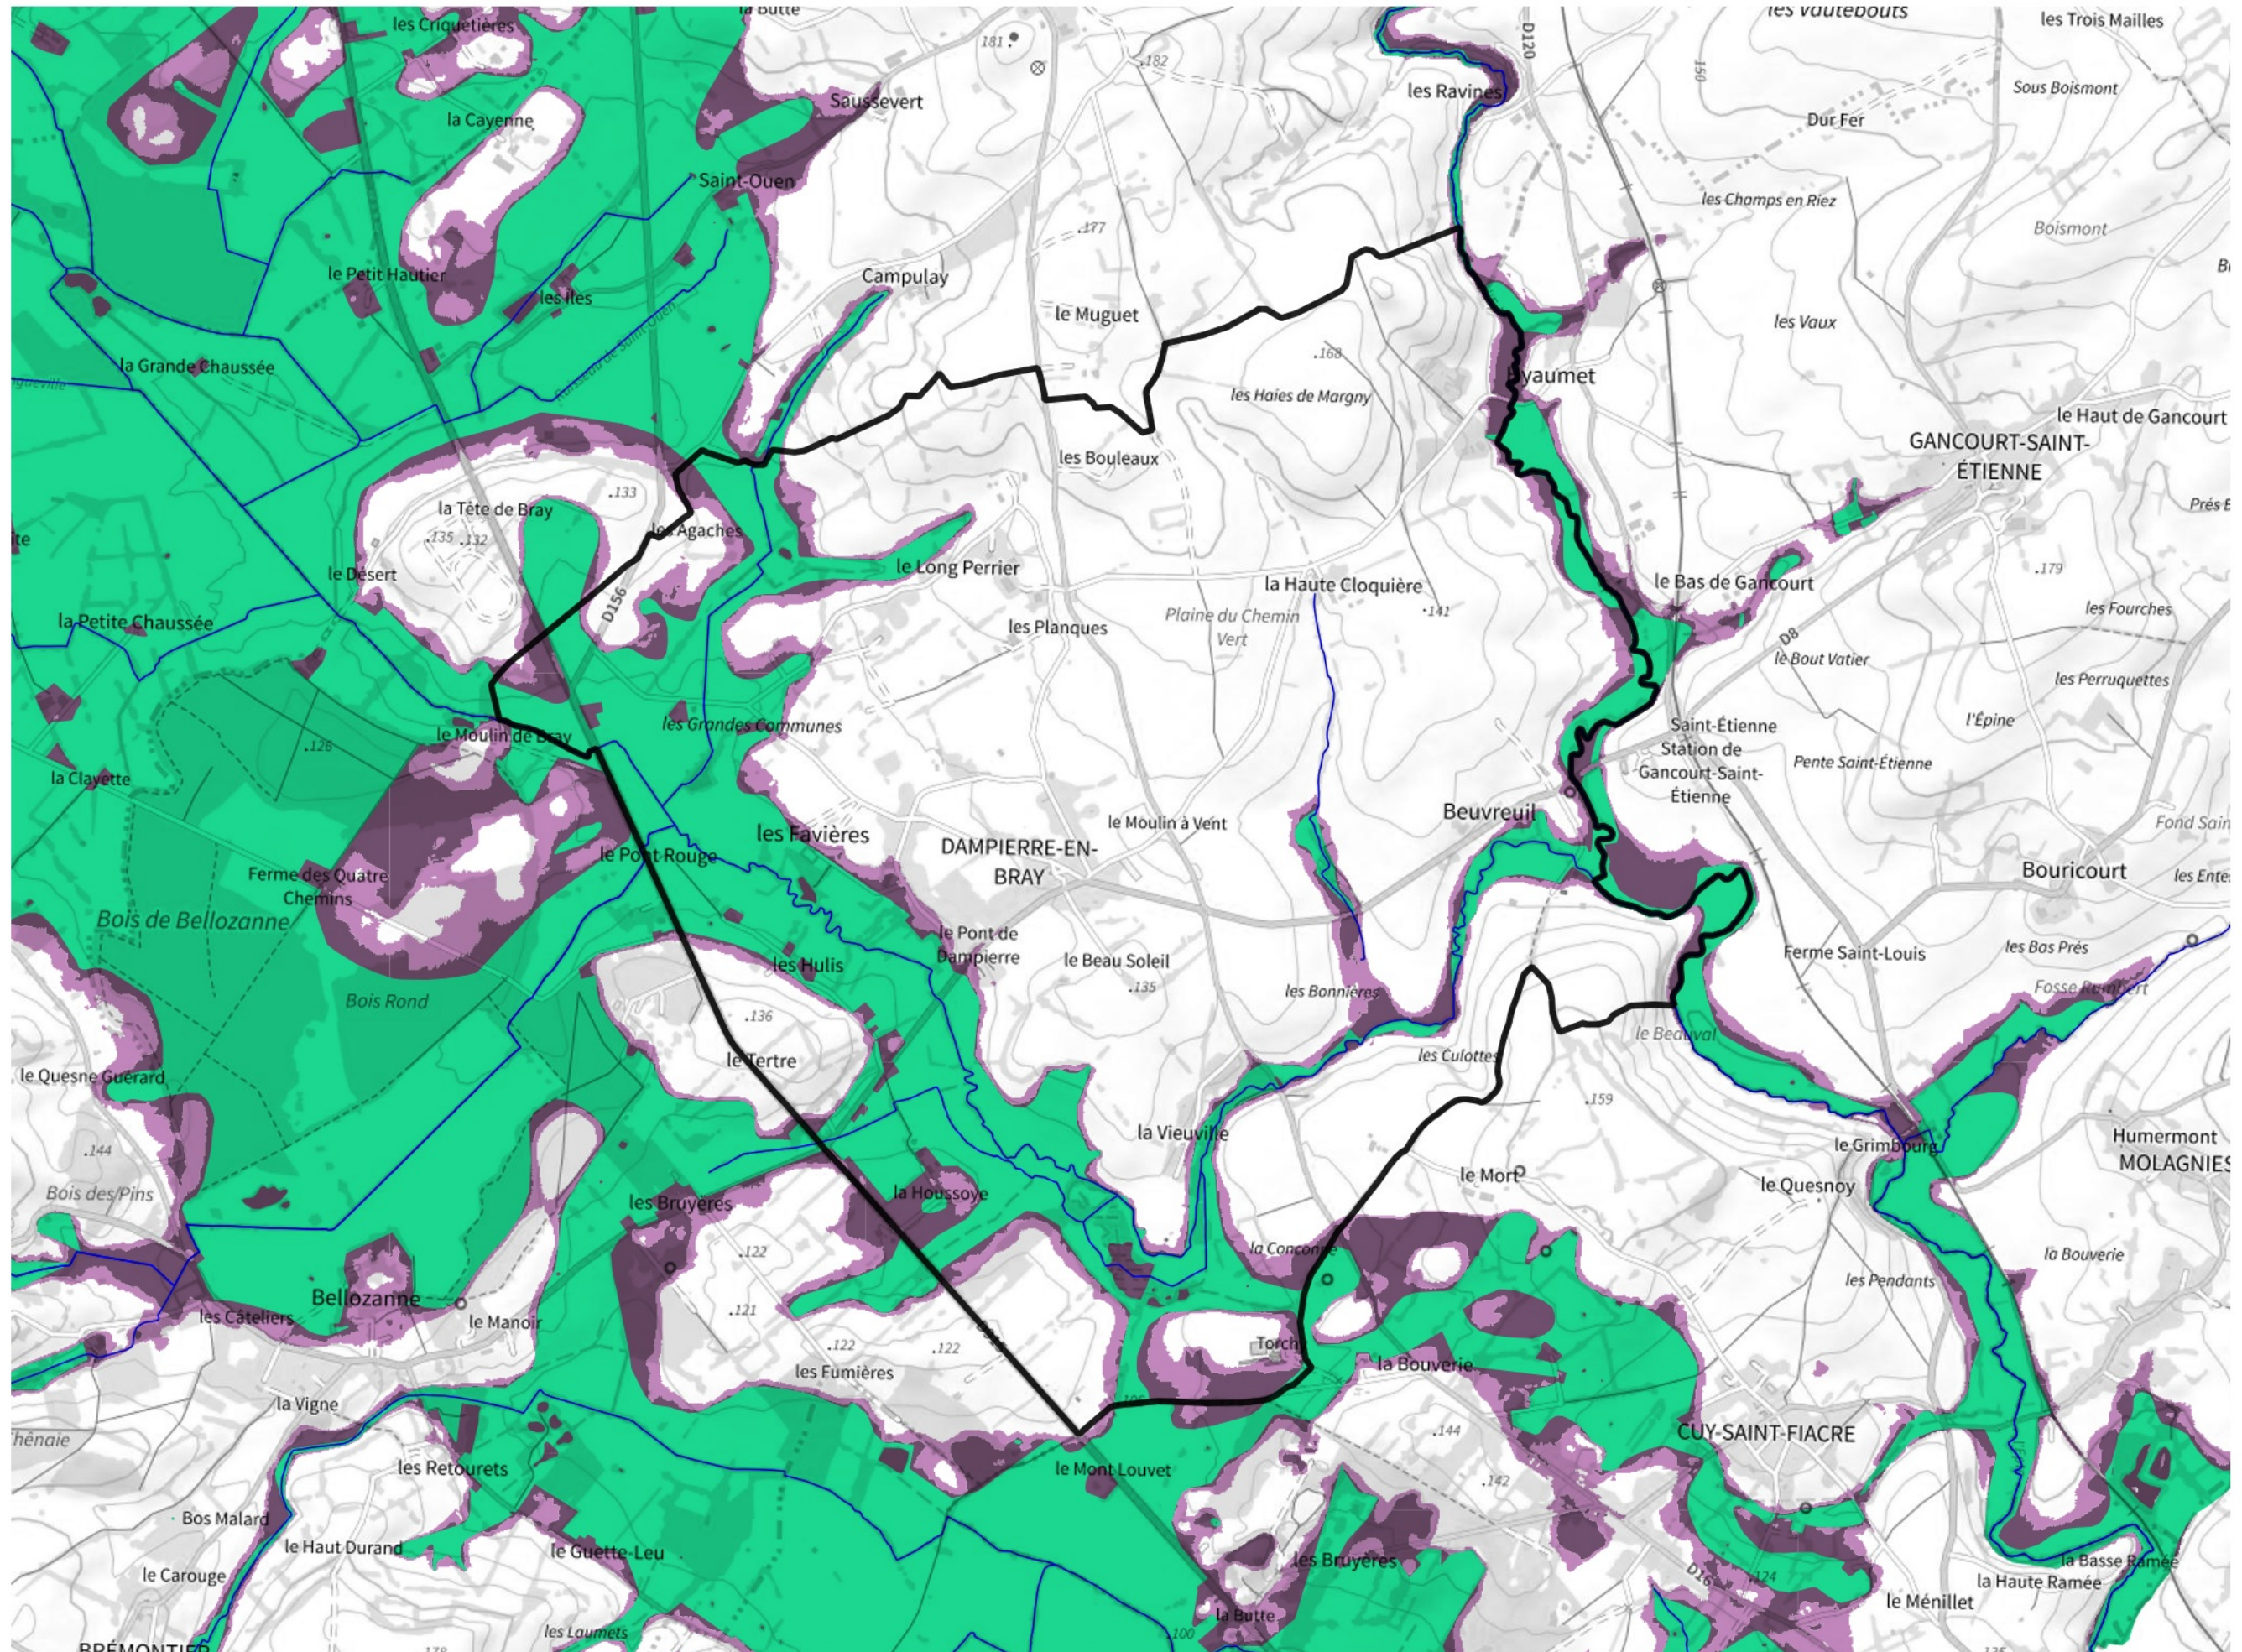

Inventaire régional des Zones Humides (ZH) et des Milieux Prédiposés à la Présence de Zones Humides (MPPZH) Dampierre-en-Bray (76209)

- Zones humides**
- Inventaire terrain ou réglementaire
 - Autres (Photo-interprétation, non défini)
 - Zones humides dégradées
 - Milieux fortement prédisposés à la présence de zones humides
 - Milieux faiblement prédisposés à la présence de zones humides
 - Mares, étangs, lacs
 - Cours d'eau
 - Limite communale

Cette carte représente une mise à jour sur cette commune. Elle ne doit pas être utilisée pour les communes voisines.

[Il est fortement conseillé de se reporter à la notice avant l'interprétation de cette page](#)

0 250 500 m

Sources :
- IGN - Plan v2
- IGN - AdminExpress
- IGN - BD Topo
- DREAL Normandie

Production :
DREAL Normandie
le 24/07/2024