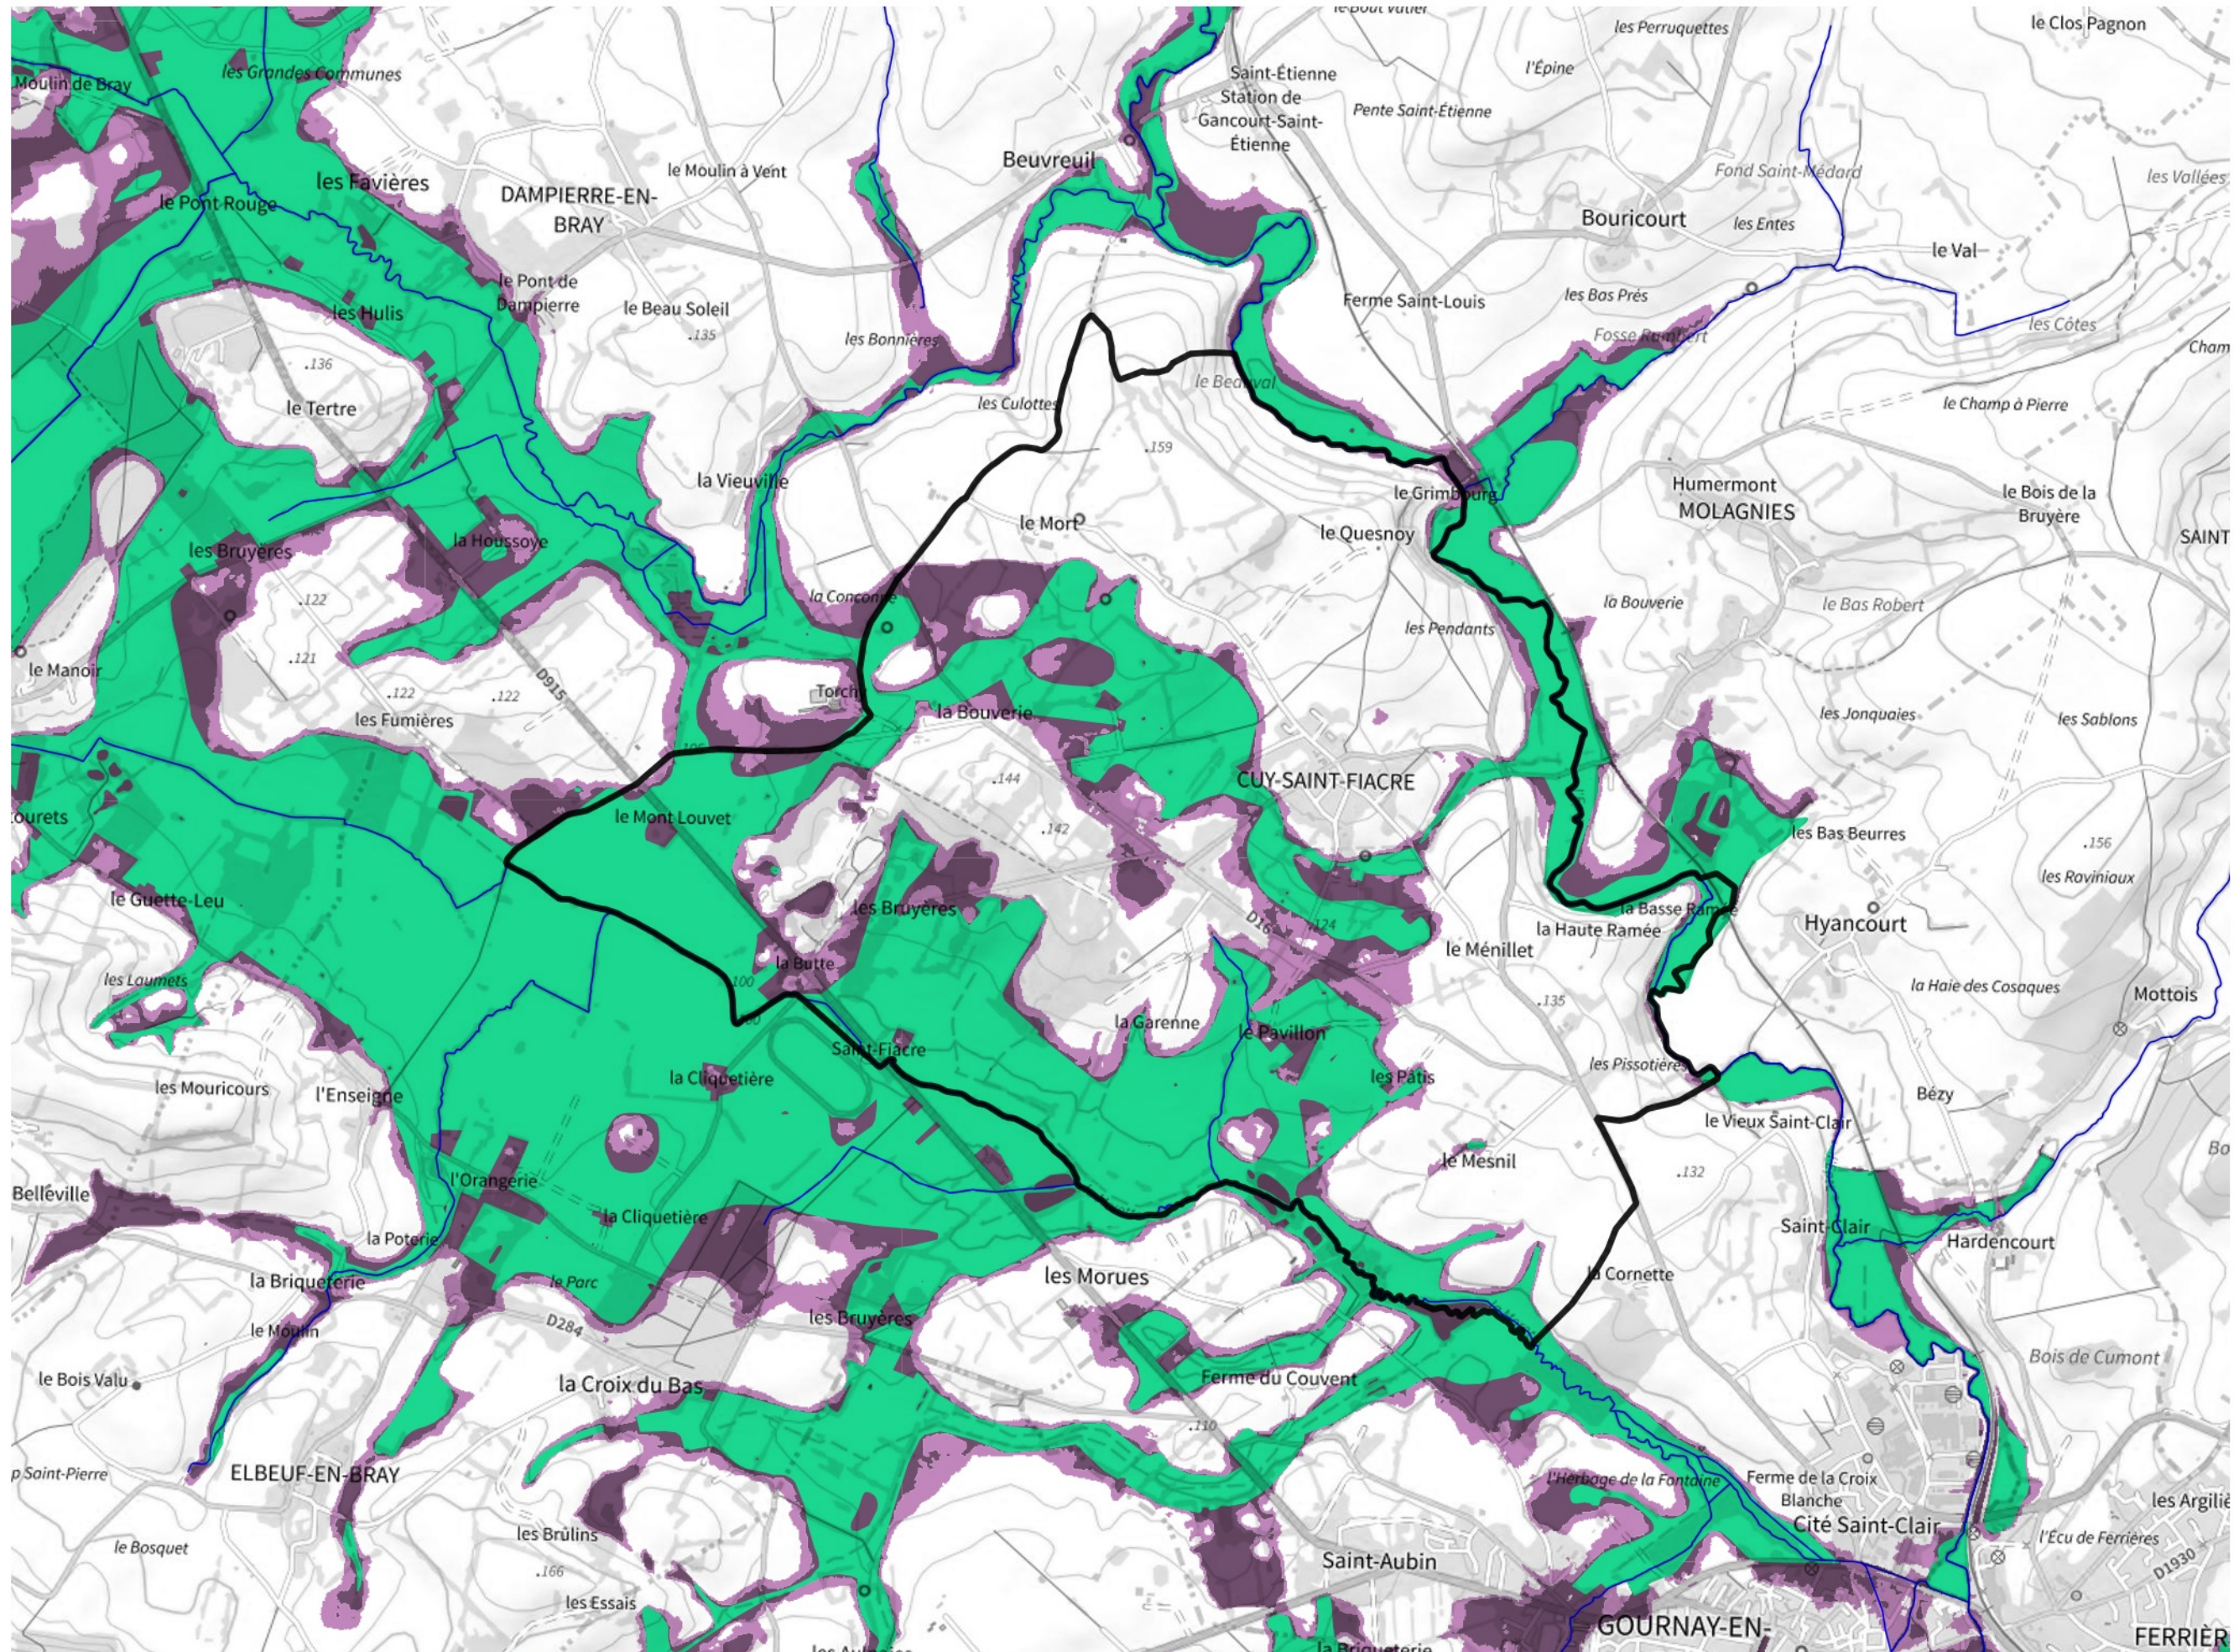

Inventaire régional des Zones Humides (ZH) et des Milieux Prédiposés à la Présence de Zones Humides (MPPZH) Cuy-Saint-Fiacre (76208)

- Zones humides**
- Inventaire terrain ou réglementaire
 - Autres (Photo-interprétation, non défini)
 - Zones humides dégradées
 - Milieux fortement prédisposés à la présence de zones humides
 - Milieux faiblement prédisposés à la présence de zones humides
 - Mares, étangs, lacs
 - Cours d'eau
 - Limite communale

Cette carte représente une mise à jour sur cette commune. Elle ne doit pas être utilisée pour les communes voisines.

[Il est fortement conseillé de se reporter à la notice avant l'interprétation de cette page](#)

0 250 500 m

Sources :
- IGN - Plan v2
- IGN - AdminExpress
- IGN - BD Topo
- DREAL Normandie

Production :
DREAL Normandie
le 24/07/2024