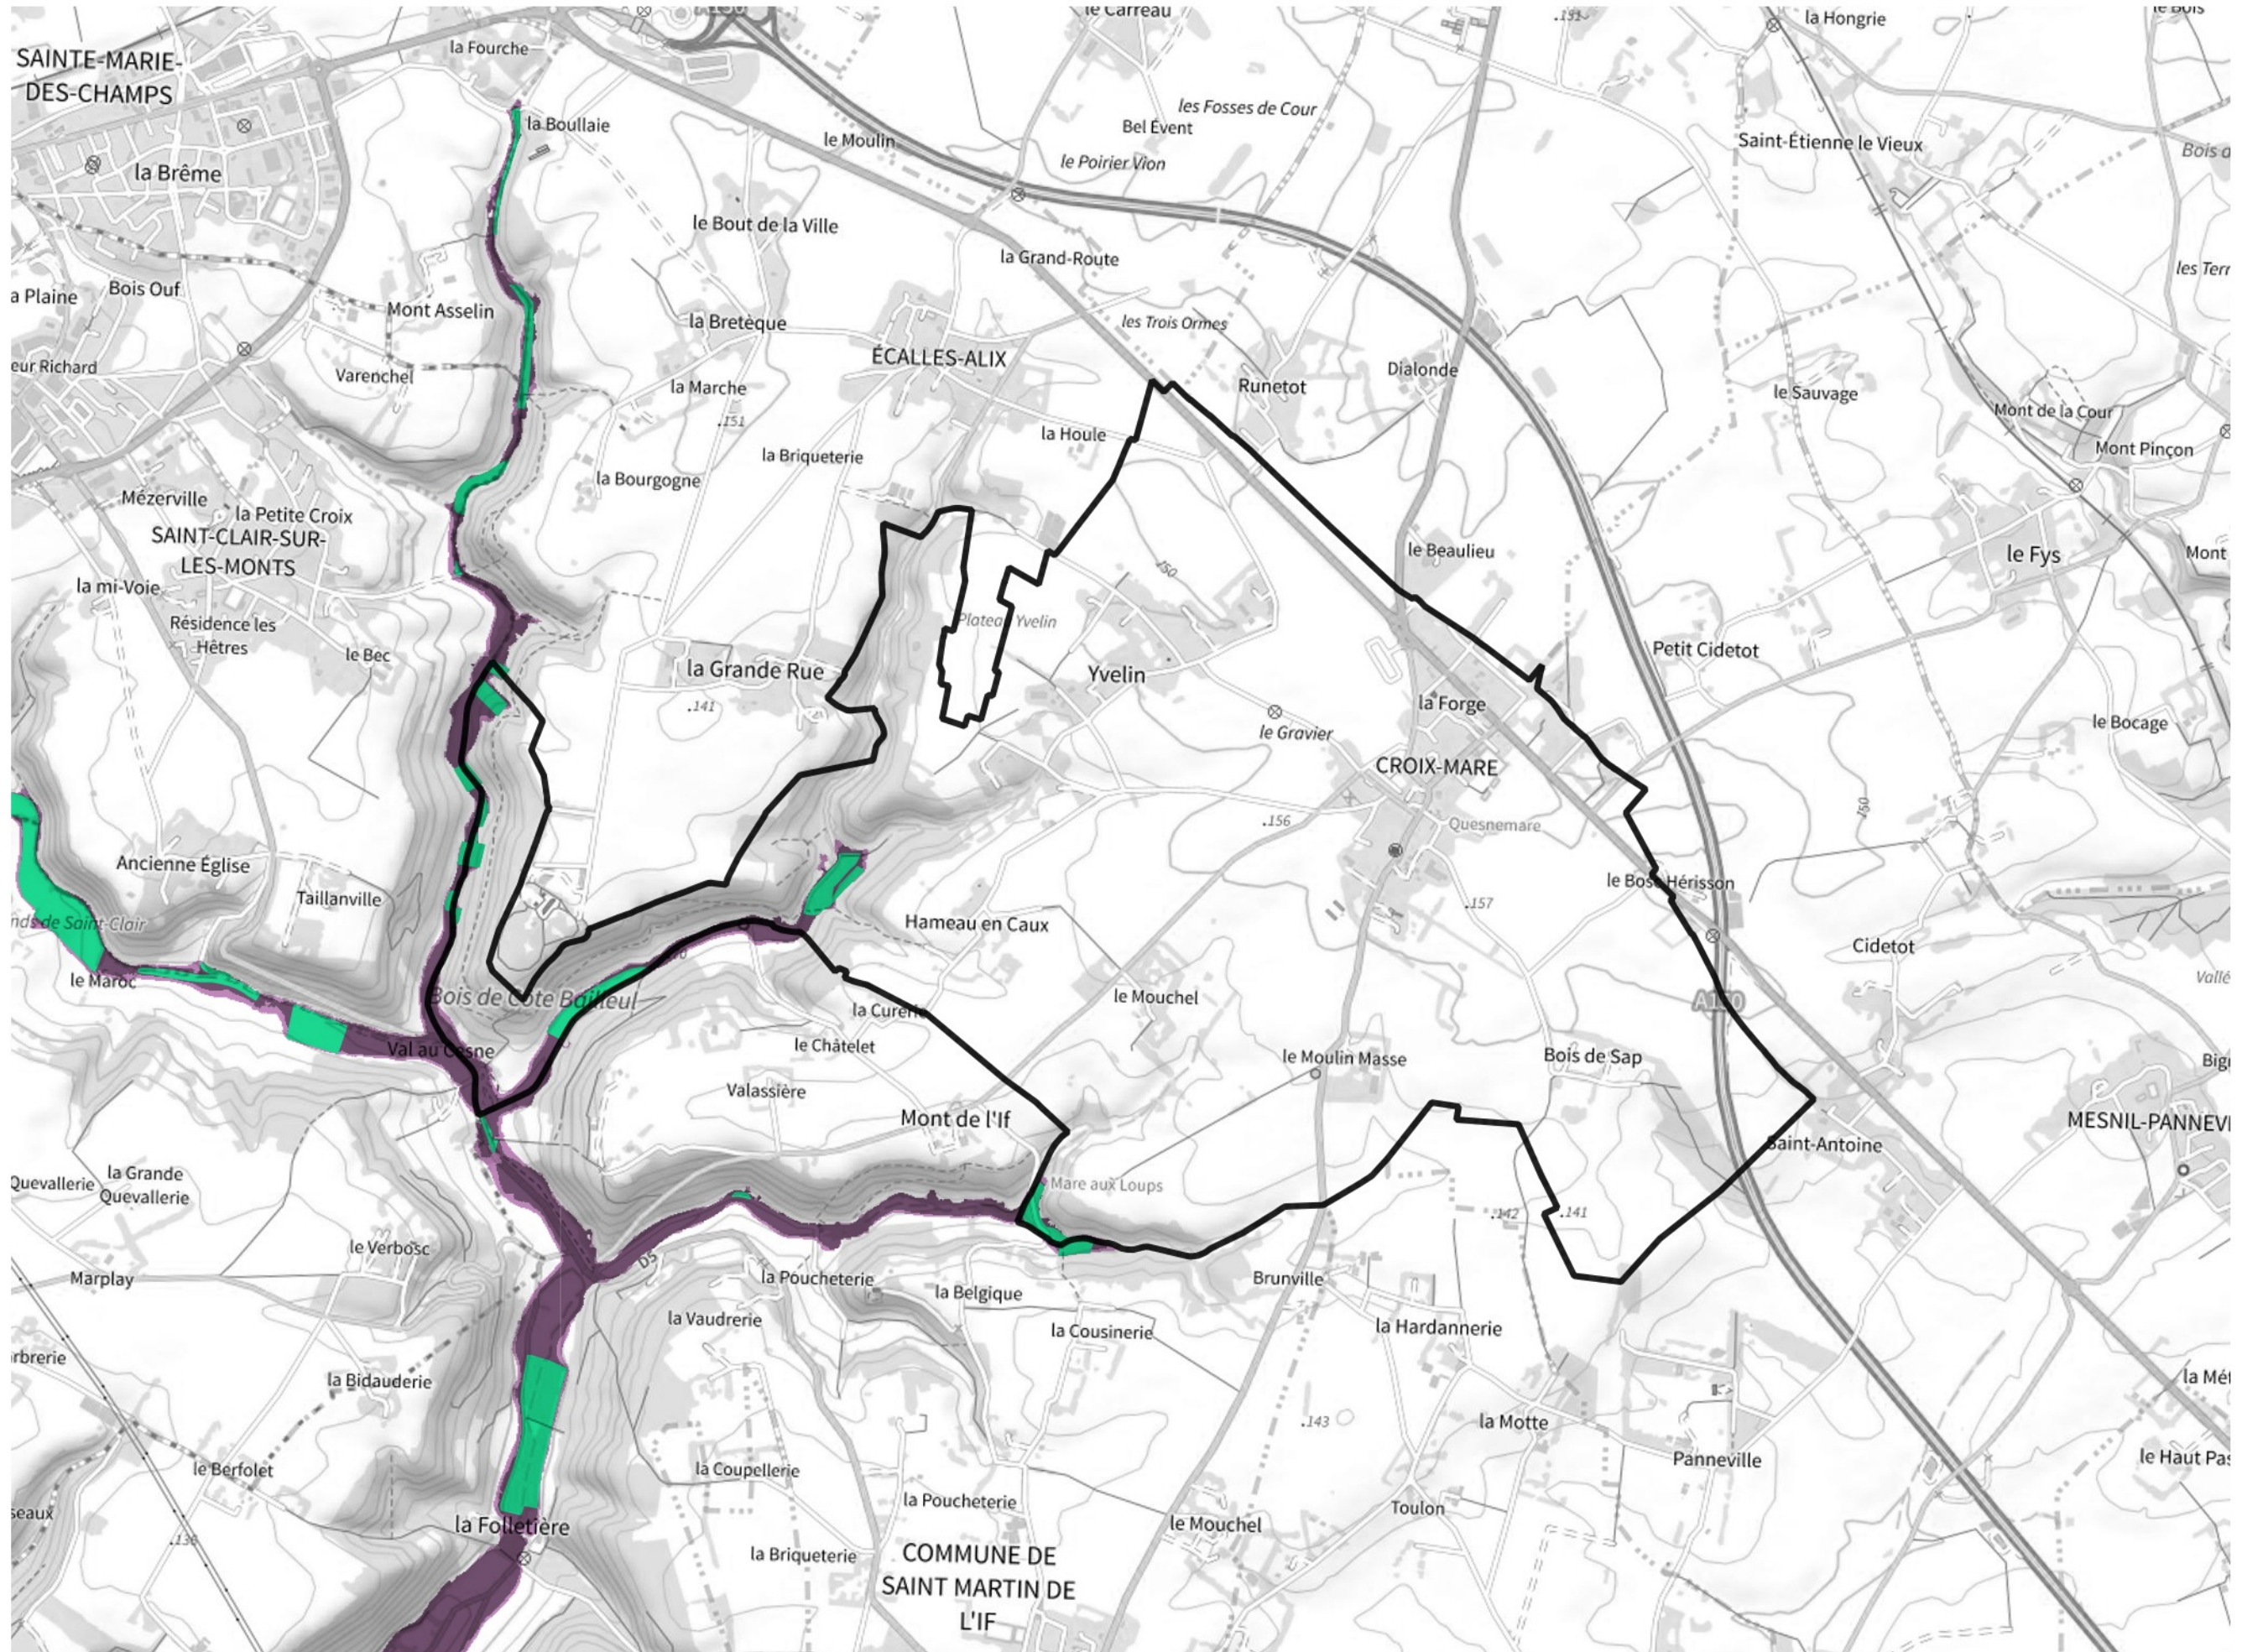

Inventaire régional des Zones Humides (ZH) et des Milieux Prédiposés à la Présence de Zones Humides (MPPZH) Croix-Mare (76203)

- Zones humides**
- Inventaire terrain ou réglementaire
 - Autres (Photo-interprétation, non défini)
 - Zones humides dégradées
 - Milieux fortement prédisposés à la présence de zones humides
 - Milieux faiblement prédisposés à la présence de zones humides
 - Mares, étangs, lacs
 - Cours d'eau
 - Limite communale

Cette carte représente une mise à jour sur cette commune. Elle ne doit pas être utilisée pour les communes voisines.

[Il est fortement conseillé de se reporter à la notice avant l'interprétation de cette page](#)

0 250 500 m

Sources :
- IGN - Plan v2
- IGN - AdminExpress
- IGN - BD Topo
- DREAL Normandie

Production :
DREAL Normandie
le 24/07/2024