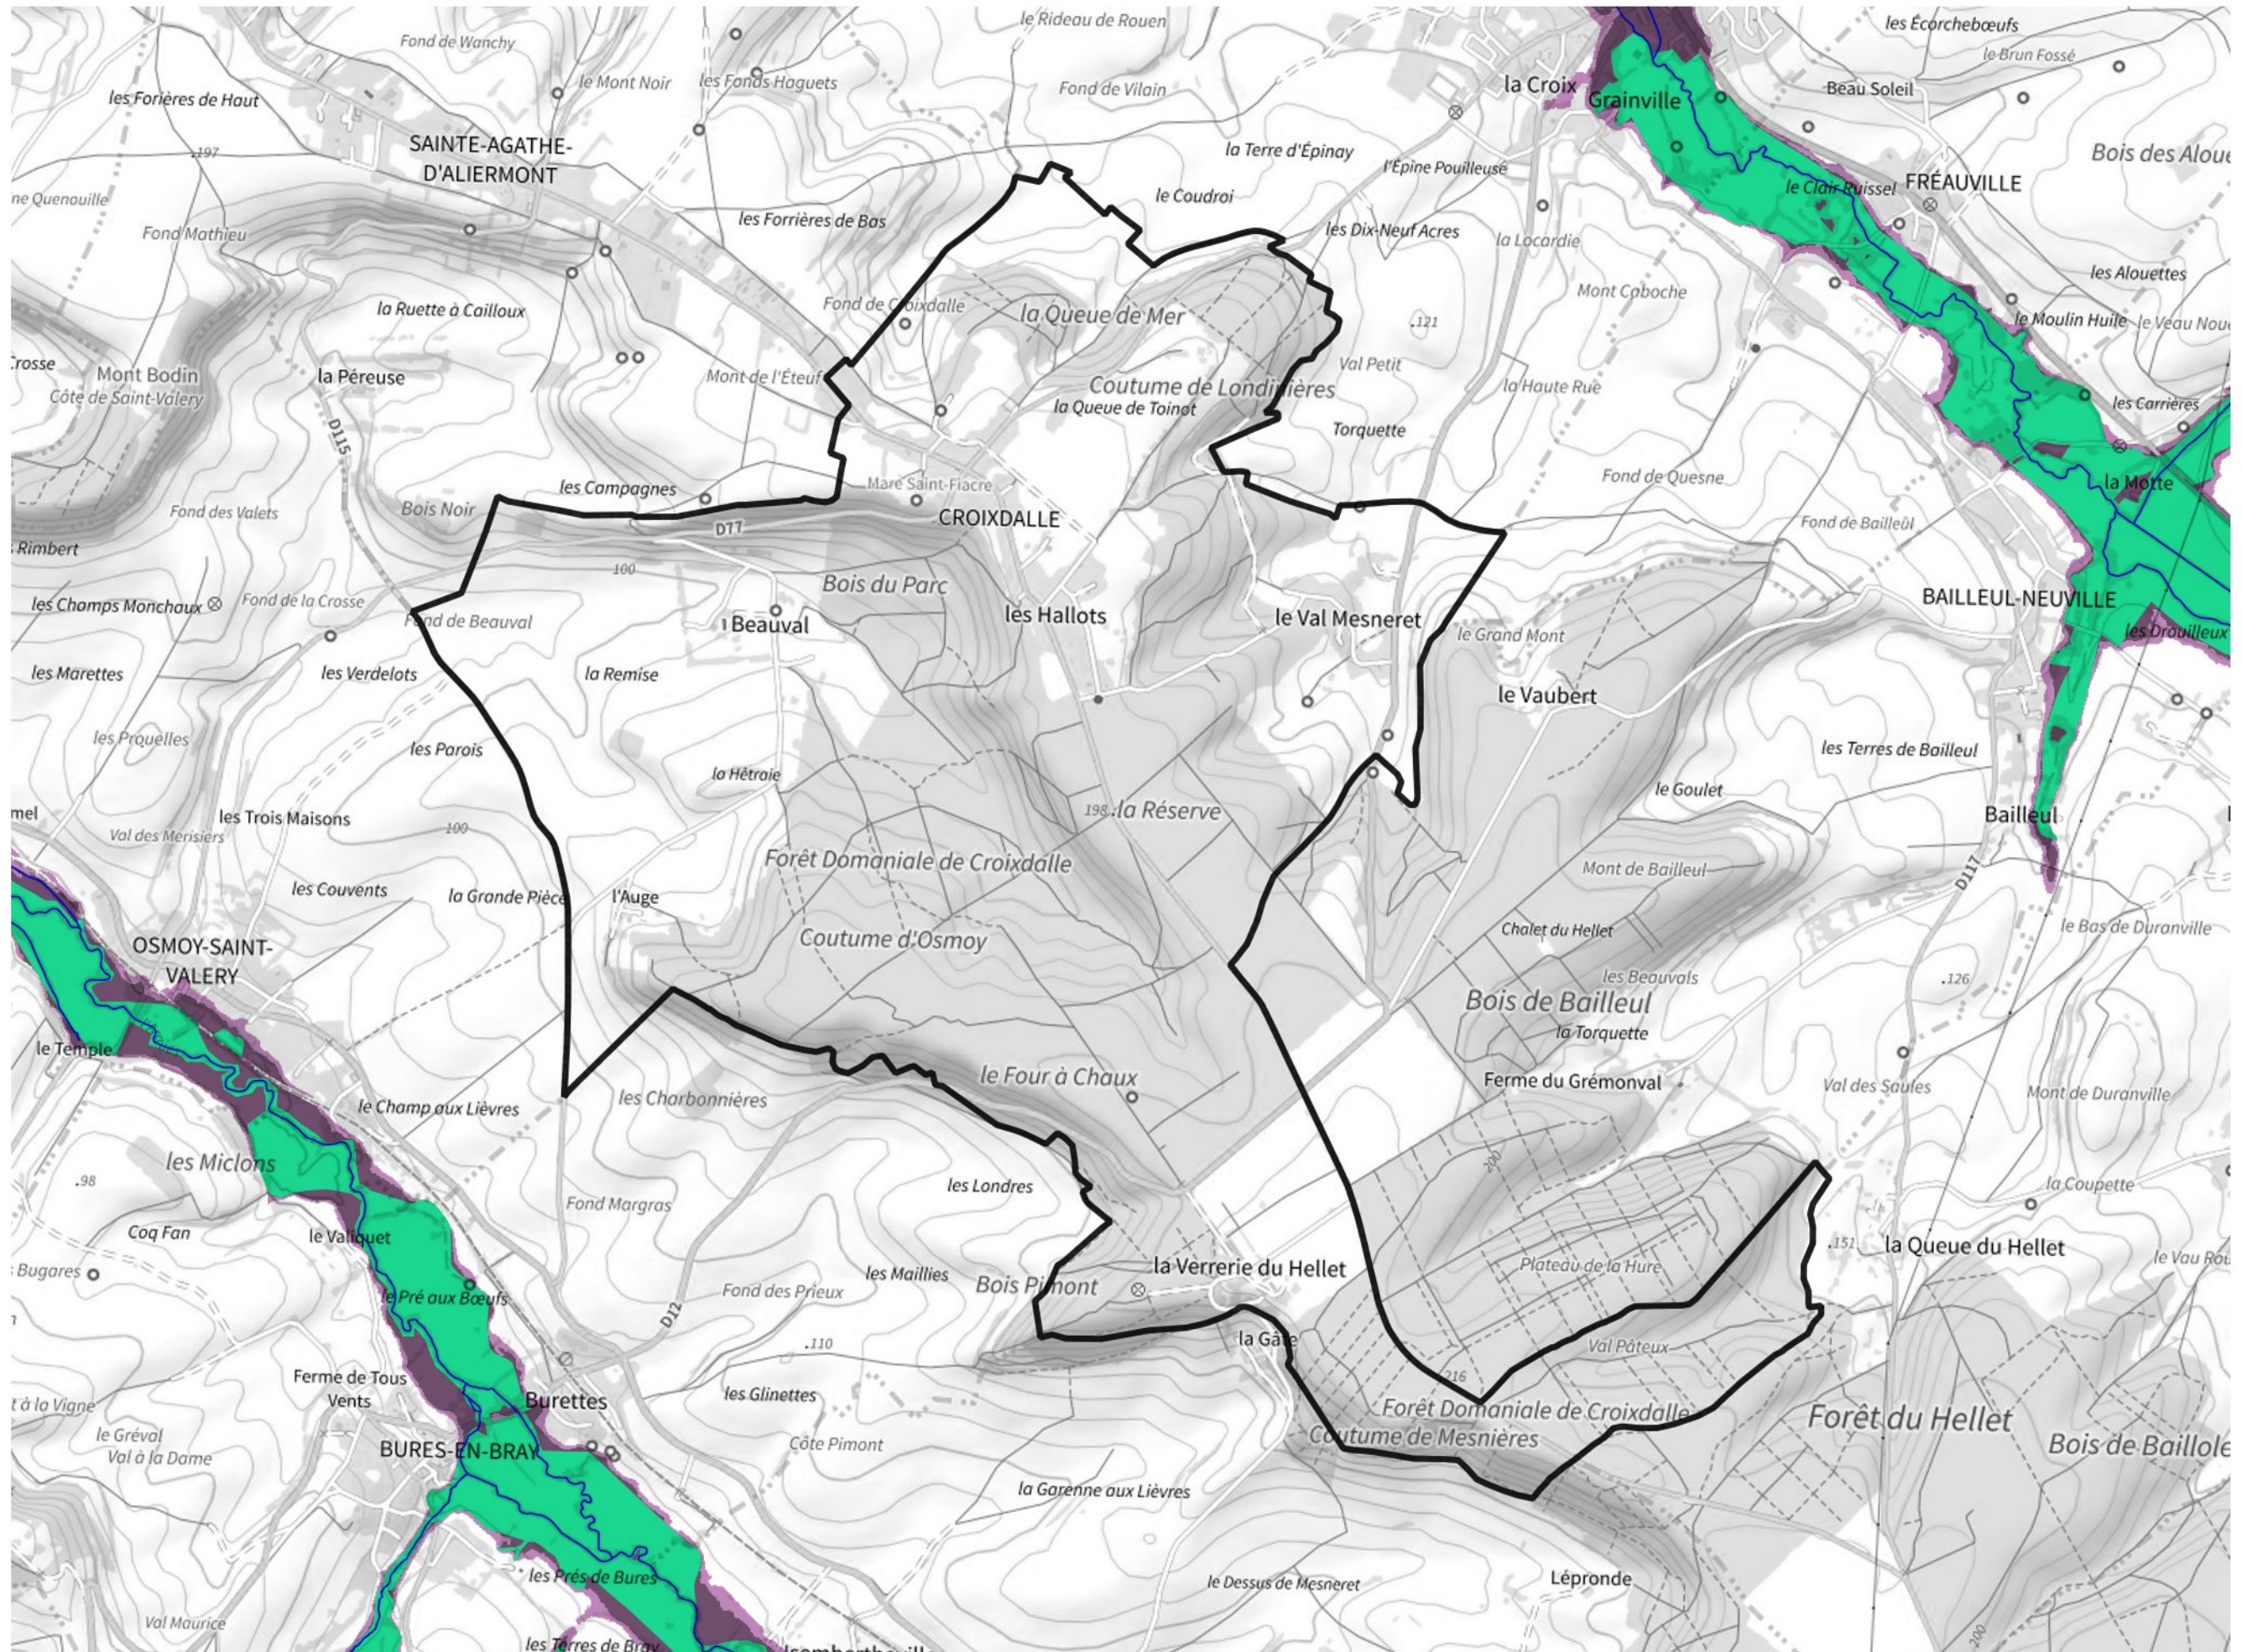

Inventaire régional des Zones Humides (ZH) et des Milieux Prédiposés à la Présence de Zones Humides (MPPZH) Croixdalle (76202)

- Zones humides**
- Inventaire terrain ou réglementaire
 - Autres (Photo-interprétation, non défini)
 - Zones humides dégradées
 - Milieux fortement prédisposés à la présence de zones humides
 - Milieux faiblement prédisposés à la présence de zones humides
 - Mares, étangs, lacs
 - Cours d'eau
 - Limite communale

Cette carte représente une mise à jour sur cette commune. Elle ne doit pas être utilisée pour les communes voisines.

[Il est fortement conseillé de se reporter à la notice avant l'interprétation de cette page](#)

0 250 500 m

Sources :
- IGN - Plan v2
- IGN - AdminExpress
- IGN - BD Topo
- DREAL Normandie

Production :
DREAL Normandie
le 24/07/2024